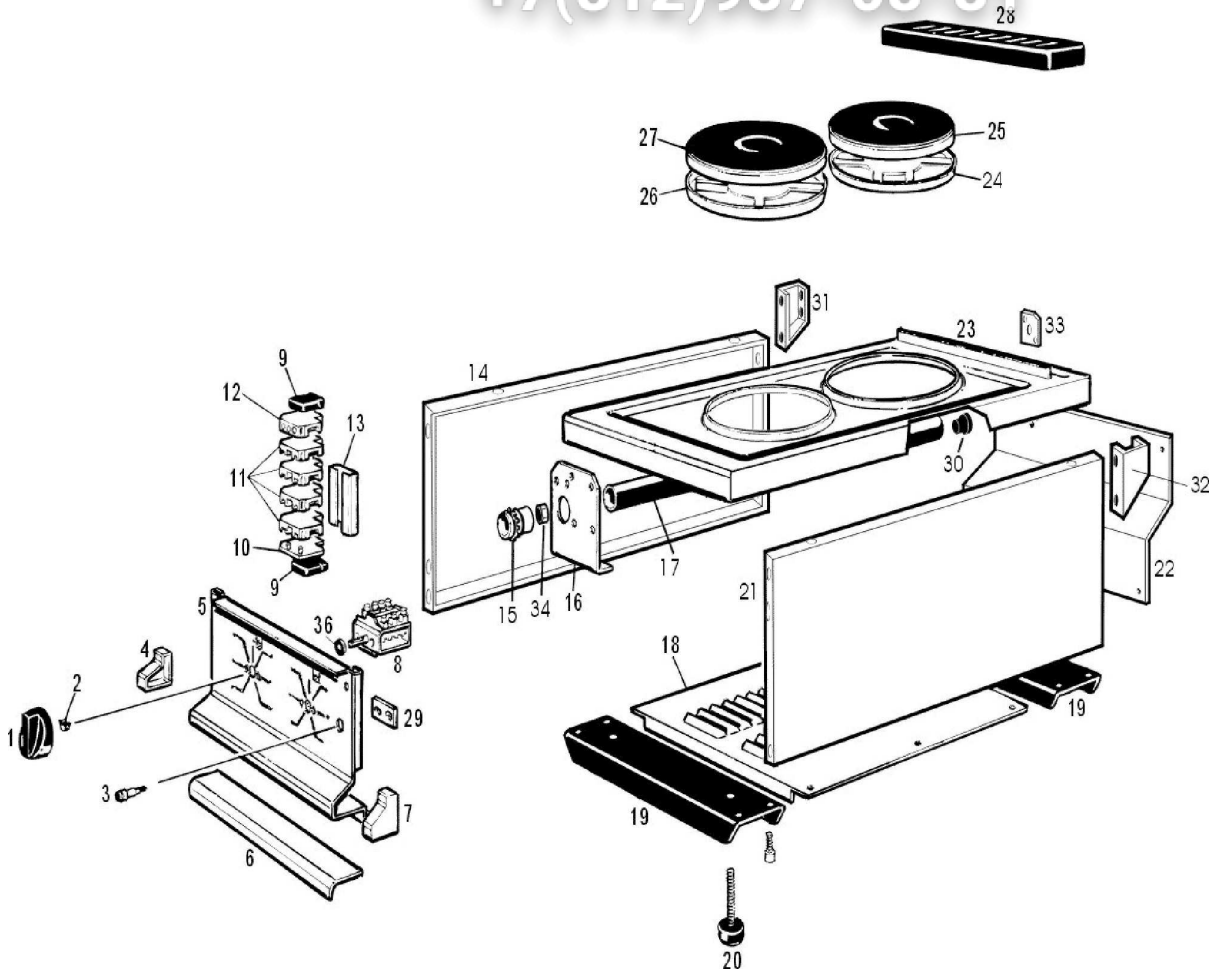

Pos	Code	Description	Info
001	36M2400	ELECTRIC CONTROL KNOB	01/09/1996-
002	3170290	KNOB SPRING	01/09/1996-
003	3106710	GREEN LIGHT 230V	23/05/2007-
004	36D3430	LH END SIDE	01/09/1996-
005	35B3480	UPPER CONTROL BOARD	01/09/1996-
006	35S1720	BRACKET	01/09/1996-
007	36D3420	RH END SIDE	01/09/1996-
008	32W0760	SWITCH	01/09/1996-
009	32D0060	TERMINAL CLAMPING BOARD	01/09/1996-
010	32D0490	TERMINAL END COVER	01/09/1996-
011	32D0470	LIVE TERMINAL	01/09/1996-
012	32D0480	GROUND TERMINAL	01/09/1996-
013	32D0500	"C" BRACKET	01/09/1996-
014	35C0590	LH PANEL	01/09/1996-
015	32D1250	PIPE JOINT 3/4"	01/09/1996-
016	35T3511	"L" BRACKET	25/10/2000-
017	35X3630	CABLE INLET PIPE	01/09/1996-
018	35D4460	BOTTOM PLATE	01/09/1996-
019	30T2531	FOOT HOUSING ASS. Y	01/09/1996-
020	36D2970	ADJUSTABLE FOOT	01/09/1996-
021	35C0600	RH PANEL	01/09/1996-
022	35B2022	REAR PANEL	01/09/1996-
023	30M1890	TOP ASS. Y	01/09/1996-
024	36Z0150	EL. PLATE BOTTOM Ø 180	01/09/1996-
025	32G0030	ELECTRIC PLATE Ø180 - 2000W - 220V/230V	01/09/1996-
025	32G0290	ELECTRIC PLATE Ø180 - 2000W - 400V	01/09/1996-
025	32G1320	ELECTRIC PLATE Ø180 - 2000W - 415V	01/09/1996-
026	36Z0310	EL. PLATE BOTTOM Ø 220	01/09/1996-
027	32G0020	ELECTRIC PLATE Ø220 - 2600W - 220V/230V	01/09/1996-
027	32G0300	ELECTRIC PLATE Ø220 - 2600W - 400V	01/09/1996-
027	32G1330	ELECTRIC PLATE Ø220 - 2600W - 415V	01/09/1996-
028	35D4280	FLUE GUARD	01/09/1996-
029	35T9650	FLAT BRACKET	01/09/1996-
030	32D1260	BUSHING	01/09/1996-
031	35Q8290	LEFT HAND PANEL	01/09/1996-
032	35Q8300	RIGHT HAND PANEL	01/09/1996-
033	35T3891	FLAT BRACKET	24/01/1997-
034	36Q1100	LOCK NUT 3/4"	01/09/1996-
035	32Q2180	EL. CABLES 030E	01/09/1996-
036	3150790	THERMOSTAT PROTECT.	03/03/2001-