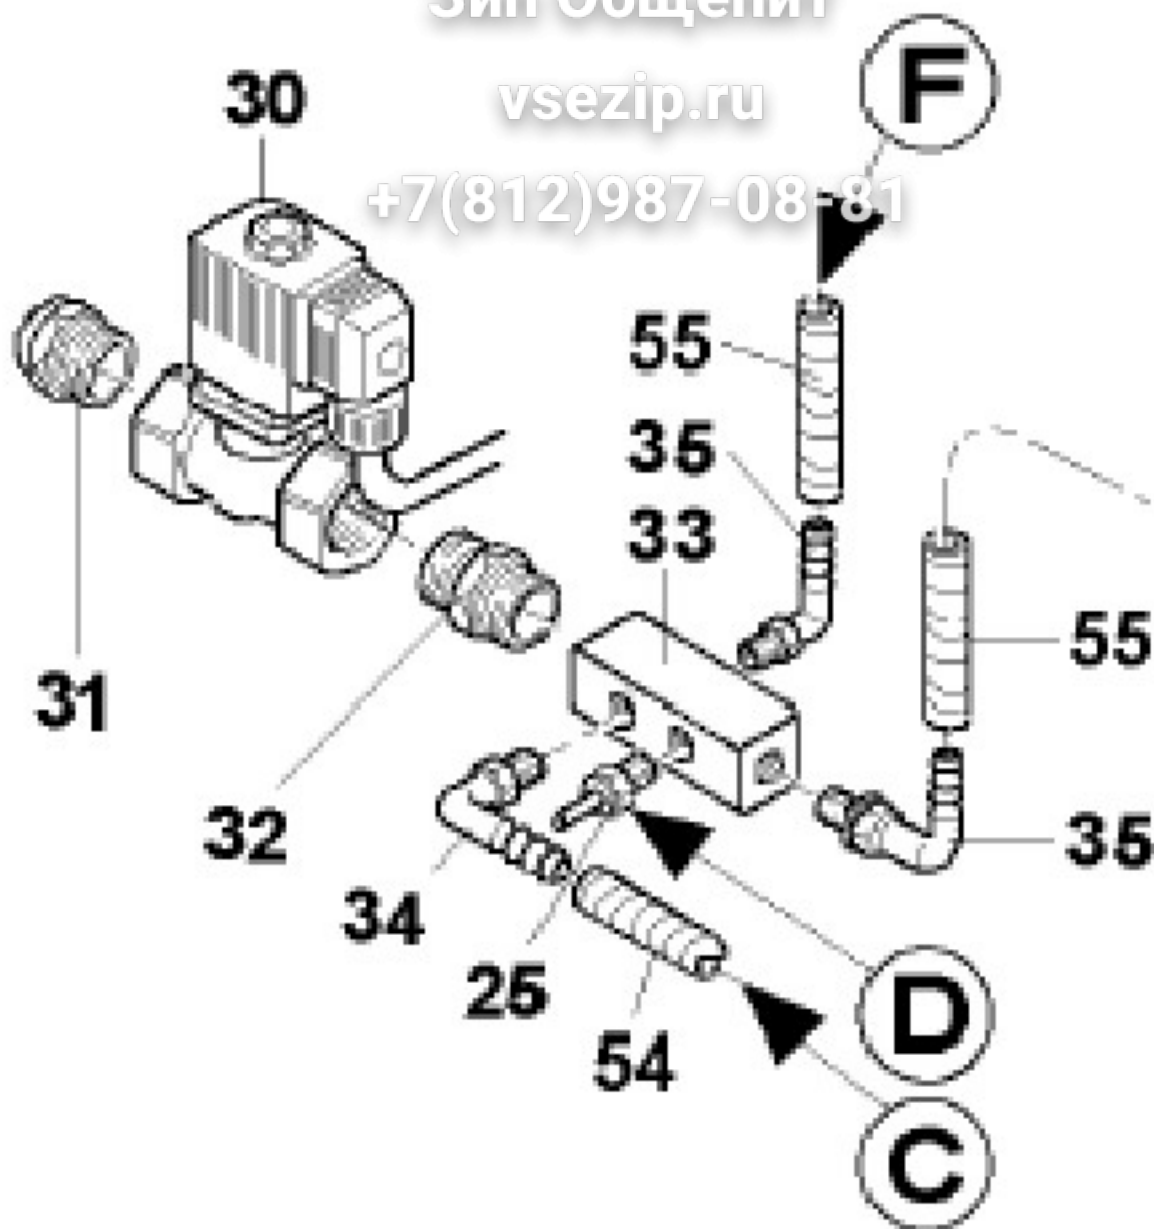

Зип Общепит

vsezip.ru

+7(812)987-08-81

71

Page	Pos	Code	Description	Info
002	014	MS04-Pos.014	Membrane keyboard	01/04/2010-
002	015	3077320	SWITCH	01/04/2010-
002	016	3182990	HEAT. ELEM. PROTECTION	01/04/2010-
002	017	MS04-Pos.017	Electronic board 230V	01/04/2010-
002	017	MS04-Pos.017	Electronic board 120V	01/04/2010-
002	021	MS04-Pos.021	Body	01/04/2010-
002	022	MS04-Pos.022	Rear panel	01/04/2010-
002	023	MS04-Pos.023	Left side panel	01/04/2010-
002	024	MS04-Pos.024	Right side panel	01/04/2010-
002	025	MS04-Pos.025	Union	01/04/2010-
002	026	MS04-Pos.026	Foot	01/04/2010-
002	027	3273850	Pump 4mc 230V	01/04/2010-
002	027	MS04-Pos.027	Pump 4mc 120V	01/04/2010-
002	030	3198460	Air return solenoid valve 230V	01/04/2010-
002	030	MS04-Pos.030	Air return solenoid valve 120V	01/04/2010-
002	031	MS04-Pos.031	Silencer	01/04/2010-
002	032	MS04-Pos.032	Taper nipple 1/4"	01/04/2010-
002	033	MS04-Pos.033	Manifold	01/04/2010-
002	034	3203220	Curved union Ø6-1/8"	01/04/2010-
002	035	MS04-Pos.035	Curved union Ø8-1/4"	01/04/2010-
002	039	3203220	Curved union Ø6-1/8"	01/04/2010-
002	040	3271160	MELTING VALVE	01/04/2010-
002	040	MS04-Pos.040	Sealing solenoid valve 120V	01/04/2010-
002	041	MS04-Pos.041	SLEEVE	01/04/2010-
002	042	3203220	Curved union Ø6-1/8"	01/04/2010-
002	047	MS04-Pos.047	HOSE SUPPORT	01/04/2010-
002	049	MS04-Pos.049	Transformer 175VA 230-17V	01/04/2010-
002	049	MS04-Pos.049	Transformer 175VA 120-17V	01/04/2010-
002	050	MS04-Pos.050	POWER SUPPLY CABLE	01/04/2010-
002	050	MS04-Pos.050	Power supply cable 120V	01/04/2010-
002	051	MS04-Pos.051	Skein 230V	01/04/2010-
002	051	MS04-Pos.051	Skein 120V ETL	01/04/2010-
002	052	3184360	TERMINAL BOARD	01/04/2010-
002	053	MS04-Pos.053	Fuse 5X20 T6.3A 230V	01/04/2010-
002	053	MS04-Pos.053	Fuse 5X20 T10A 120V ETL	01/04/2010-
002	054	3245050	Armovinpress tube x foodstuffs Ø6x2,5	01/04/2010-
002	055	MS04-Pos.055	ARMOVINPRESS PIPE Ø8x2,7	01/04/2010-
002	063	3245050	Armovinpress tube x foodstuffs Ø6x2,5	01/04/2010-
002	064	3203220	Curved union Ø6-1/8"	01/04/2010-
002	065	3271170	GAS VALVE	01/04/2010-
002	065	MS04-Pos.065	Solenoid valve for gas 120V	01/04/2010-
002	066	MS04-Pos.066	Nipple 1/8"	01/04/2010-
002	067	3275040	T" JOINT 1/8"	01/04/2010-
002	068	3024350	PRESSURE-SWITCH	01/04/2010-
002	069	3184370	HEAT. ELEM. PROTECTION	01/04/2010-
002	070	MS04-Pos.070	HOSE SUPPORT	01/04/2010-
002	071	3190740	OIL VG 22 (0,1 LT)	01/04/2010-
003	001	MS04-Pos.001	Cover	01/04/2010-
003	002	3272300	Silicone counterbar profile	01/04/2010-
003	003	MS04-Pos.003	Rubber gasket	01/04/2010-
003	004	MS04-Pos.004	PIN	01/04/2010-