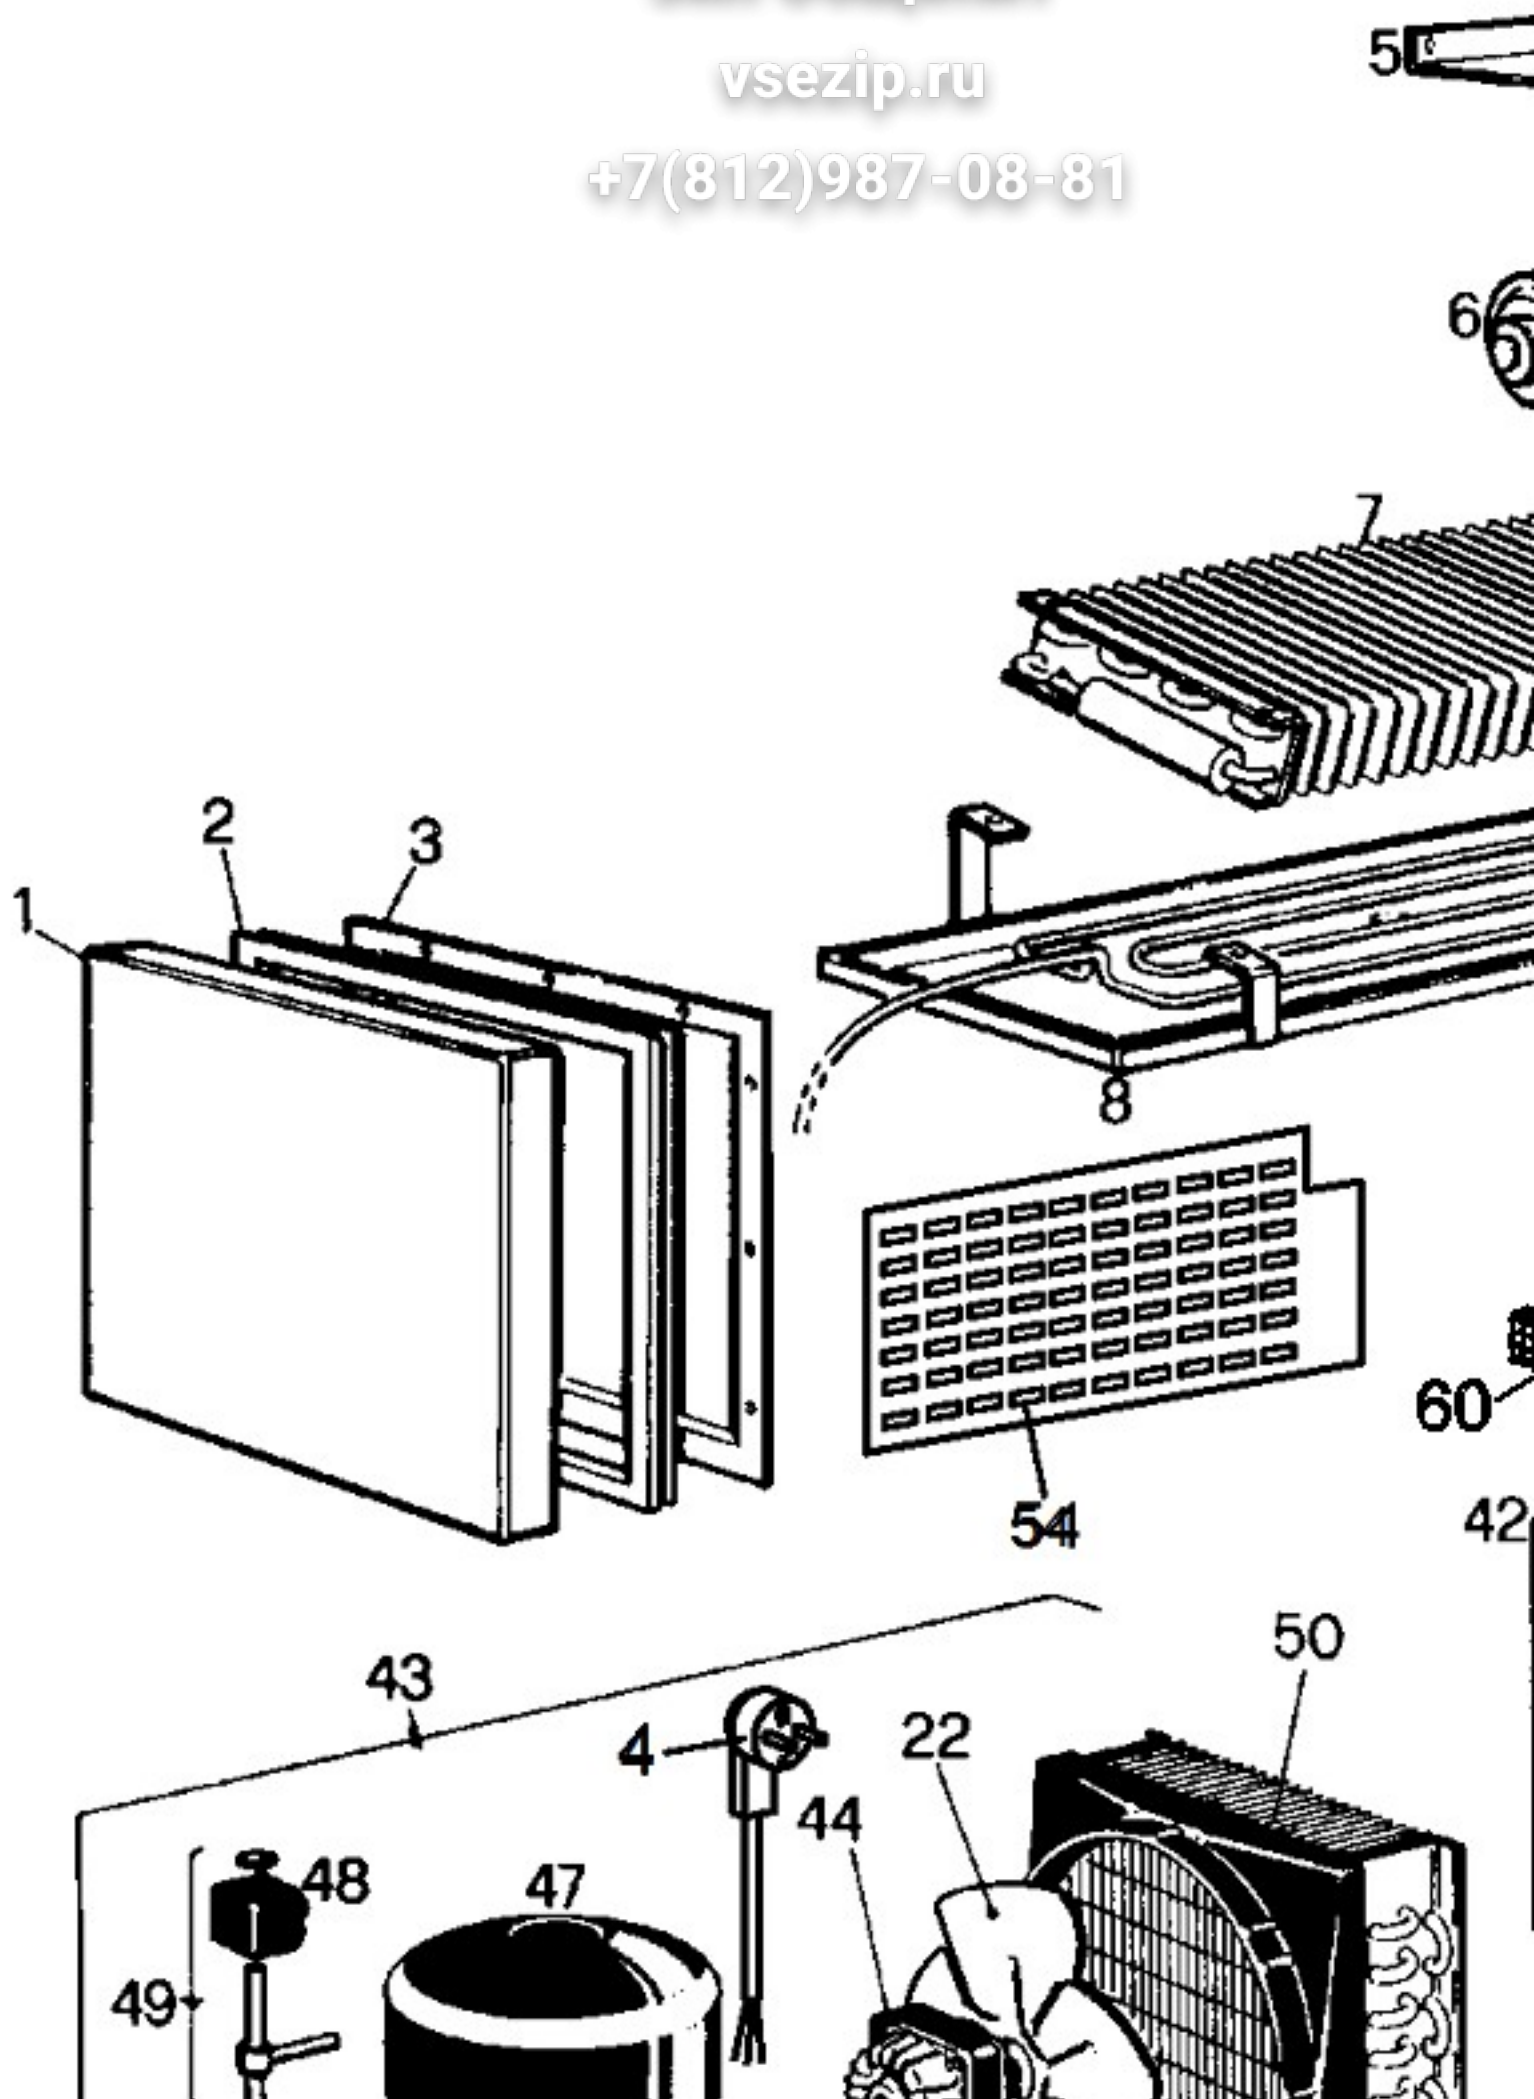

Pos	Code	Description	Info
001	3AG0390	FRONT PANEL	15/12/2001-
002	37Q2050	DRAWER GASKET	15/12/2001-
003	35Q6090	COUNTER DOOR	15/12/2001-
004	32A2200	POWER SUPPLY CABLE	15/12/2001-
005	35Q6080	FAN GUARD	15/12/2001-
006	32M5960	TANGENTIAL FAN	15/12/2001-
007	34D5730	EVAPORATO	15/12/2001-
008	30W1710	DEFROSTED WATER CNT.	15/12/2001-
009	35S6261	GUIDE	15/12/2001-
010	32G1021	HEATING EL. 160W.220V	15/12/2001-
011	36G2810	BEARING	15/12/2001-
012	36M2730	HINGE ASS.Y	15/12/2001-
013	30G1000	DOOR	15/12/2001-
014	37Q2040	DOOR GASKET	15/12/2001-
015	35G2230	COUNTER DOOR	15/12/2001-
018	30T2451	PIVOTING CASTOR	15/12/2001-
020	35W2870	WELL	15/12/2001-
021	30M7270	TOP	15/12/2001-
022	32M2510	FAN	15/12/2001-
023	36A2430	"GRID ""525""	15/12/2001-
024	35V3470	GUIDE SUPPORT	15/12/2001-
025	35U7030	GUIDE SUPPORT	15/12/2001-
026	36D9360	FOOT HOUSING ASS. Y	15/12/2001-
027	35A1860	REAR SIDE	15/12/2001-
028	33A0180	FILTER	15/12/2001-
030	33A1200	AUXIL.VALVE	15/12/2001-
032	35S3050	TRAY SLIDE	15/12/2001-
033	36Z0300	COND. TRAY	15/12/2001-
034	30T2051	HINGE BRACKET	15/12/2001-
035	36M2740	DOOR HINGE	15/12/2001-
038	3082160	CONTROL BOARD	11/07/2006-
039	3082240	THERMOREGULATOR	11/07/2006-
040	32W3970	BIPOLAR SWITCH	11/07/2006-
042	35A1850	PANEL	15/12/2001-
043	34D6160	MOTOR GROUP	15/12/2001-
044	32M6870	FAN MOTOR	15/12/2001-
045	32V3880	RELAY	15/12/2001-
046	32V3890	ENGINE CUTOUT	15/12/2001-
047	34D6150	COMPRESSOR	15/12/2001-
048	32Z2750	COIL	15/12/2001-
049	33A0510	DEFROST SOL. VALVE	15/12/2001-
050	32Z2700	CONDENSER	15/12/2001-
054	35C5270	EVAPORATOR GUARD	15/12/2001-
056	32V1500	CONDENSER	15/12/2001-
057	35U7040	GUIDE SUPPORT	15/12/2001-
058	3060620	SILK-SCREE.PANEL	11/07/2006-
059	3082180	PANEL BOARD	11/07/2006-
060	32D0740	TERMINAL BOARD	11/07/2006-