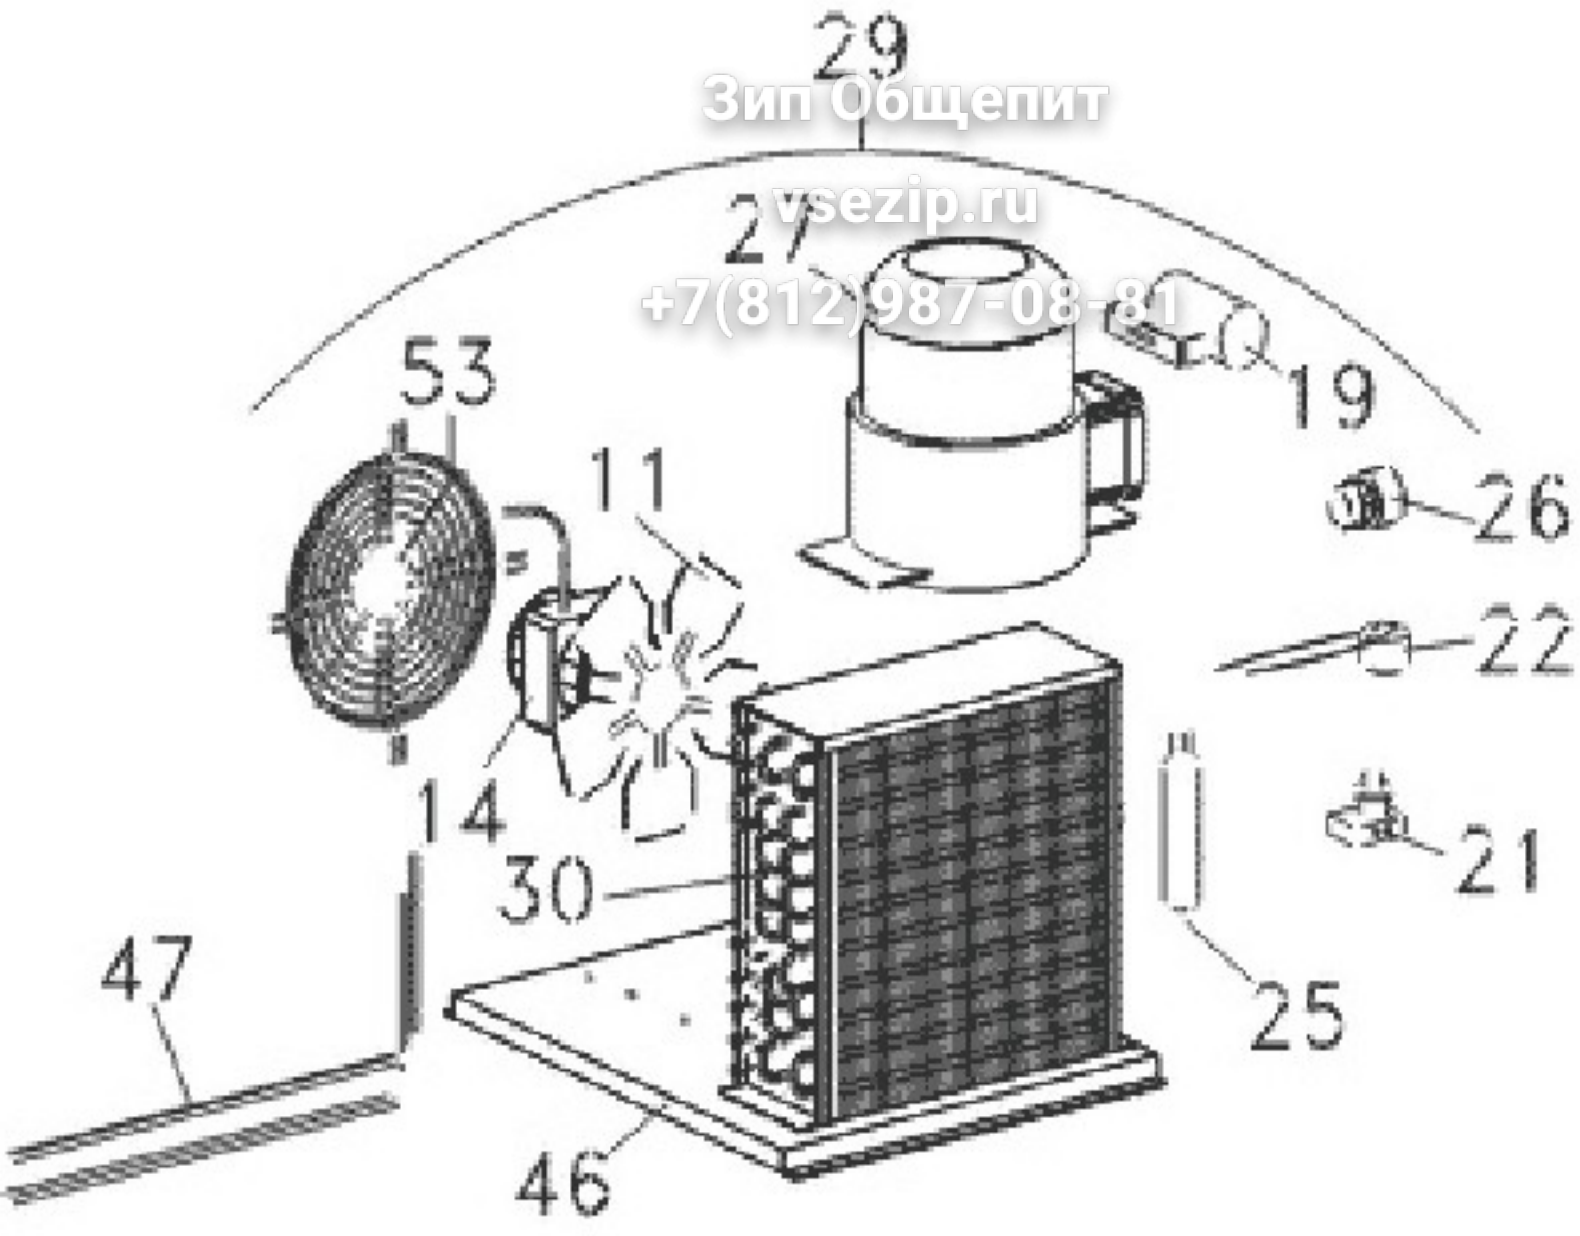

6

Pos	Code	Description	Info
001	3178300	PLUG	01/07/1997-
002	30A3530	INTERMEDIATE PANEL	01/07/1997-
003	30F1020	FRIDGE DOOR	15/12/2001-
004	3AT1150	FOOT HOUSING	01/07/1997-
005	30F0530	LEFT EVAP. G	07/07/1999-
006	30F0540	RIGHT EVAPOR	05/07/1999-
007	30T5810	BOTTOM BRACKET	01/07/1997-
008	30W0590	TRAY	01/07/1997-
009	32A2200	POWER SUPPLY CABLE	01/07/1997-
010	32D0750	TERMINAL BOARD	01/07/1997-
011	32M2510	FAN	01/07/1997-
012	32M3280	FAN	01/07/1997-
013	32M6860	FAN MOTOR	10/12/2001-
014	32M6870	FAN MOTOR	07/12/2001-
015	32W1320	MICROSWITCH	01/07/1997-
016	32W2331	BIPOLAR SWITCH	01/07/1997-
017	32X0120	GROMMET Ø 21	01/07/1997-
018	32X0140	GROMMET Ø13,5-Ø25	01/07/1997-
019	32V1490	CONDENSER	01/04/1998-
021	32V1260	RELAY	01/04/1998-
022	32V1410	ENGINE CUTOU	01/04/1998-
025	33A0180	THERMOREGULATOR FILTER	01/07/1997-
026	33A1200	AUXIL.VALVE	01/07/1997-
027	34D6520	COMPRESSOR	01/04/1998-
028	34D4300	EVAPORATOR	01/07/1997-
029	34D7120	MOTOR UNIT	01/04/1998-
030	34D6170	CONDEN.+BAFF	01/04/1998-
031	3AA2150	CONTROL BOARD	01/07/1997-
032	35P1530	CONVEYOR	12/05/1999-
033	35P1540	CONVEYOR	29/04/1999-
034	35G1330	MOTOR ROOM HEAD	01/07/1997-
035	35G6520	COVER	01/07/1997-
036	35Q7350	MICROSWITCH GUARD	01/07/1997-
038	35S2490	STIFFENING	01/07/1997-
039	35S2500	GUARD	01/07/1997-
040	35Y3830	FAN SUPPORT	10/12/2001-
042	35V0880	STIFFENING	01/07/1997-
043	35V0890	LOCK SUPPORT	01/07/1997-
044	35V1010	CONTROL BOARD C	01/07/1997-
045	32X0200	GROMMET Ø7.5-Ø11.5	01/07/1997-
046	35W0462	TRAY ASS.Y	24/07/2000-
047	35X3260	PIPE COIL	01/07/1997-
048	36A0710	GRID	01/07/1997-
049	36C1290	TRIM FRAME	28/06/1999-
050	36C1260	TRIM	01/07/1997-
051	36C1290	TRIM FRAME	01/07/1997-
052	36D3940	FRAME BORDER	25/10/1999-
053	36C2031	FAN GUARD	01/07/1997-
056	36D9480	LOCK BRACKET	01/07/1997-
057	36D9490	TOP BRACKET	01/07/1997-
058	36C3940	ST-STEEL FO	22/07/1999-