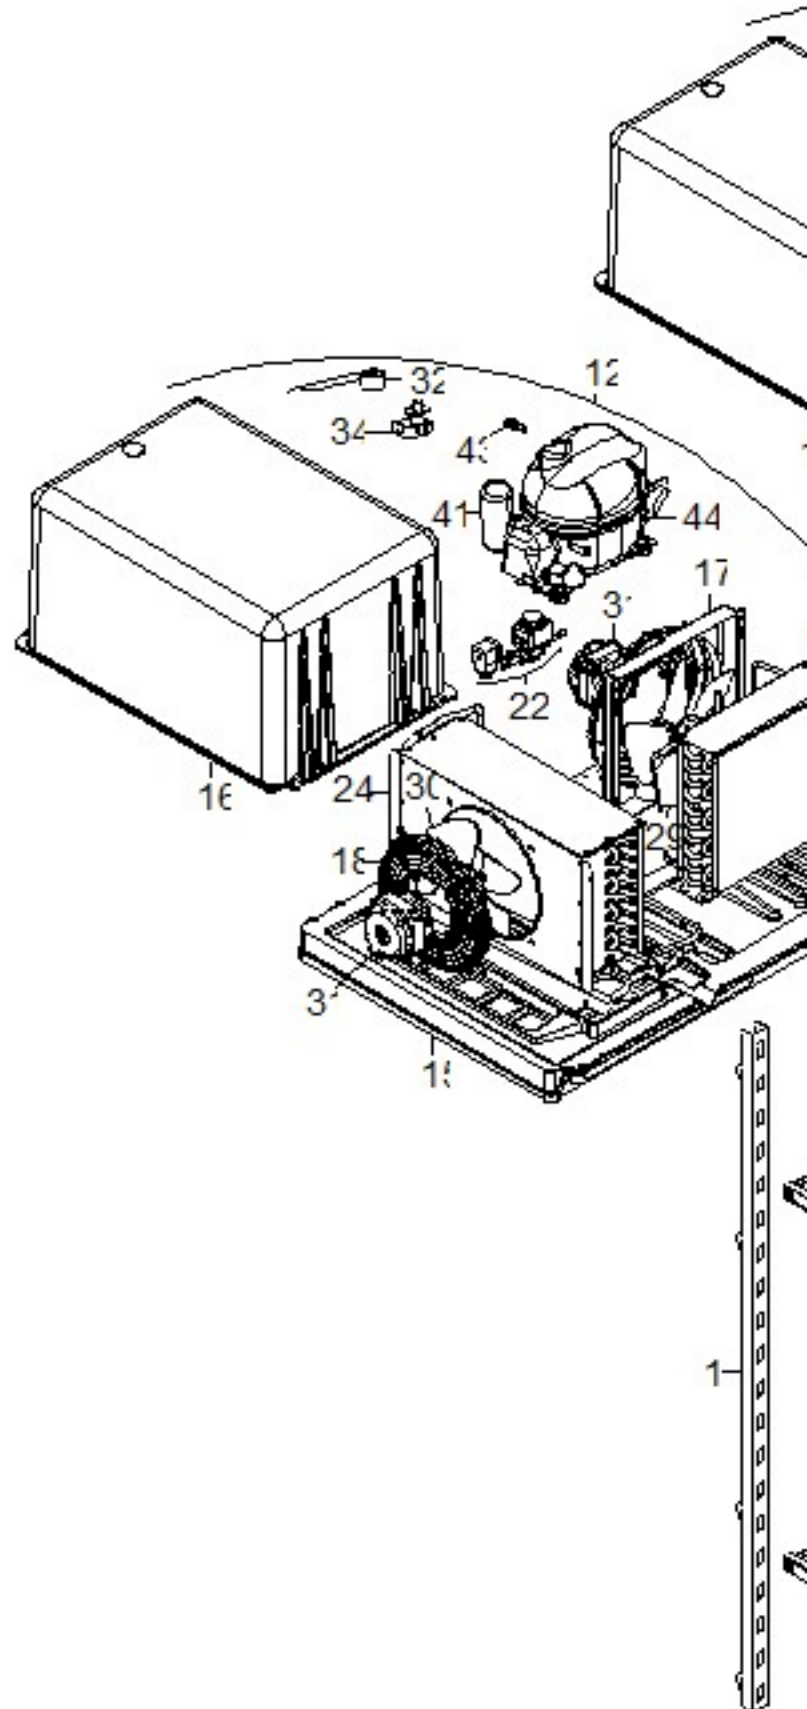

Pos	Code	Description	Info
001	3062670	RACK	12/03/2007-
002	3062680	RACK	12/03/2007-
003	3065170	FRAME TRIM	12/03/2007-
004	3065180	FRAME TRIM	12/03/2007-
005	3065480	SUPPORT	12/03/2007-
006	3082260	TOP BRACKET	12/03/2007-
007	3087310	COMPONENT GUARD	12/03/2007-
008	3124430	ELECTRONIC CARD	19/12/2007-
009	3091340	DOOR PLUG	12/03/2007-
010	3091350	BOTTOM BRACKET	12/03/2007-
011	3096020	MICROSWITCH	12/03/2007-
012	3096260	MOTOR UNIT	12/03/2007-
013	3096620	LOCK SUPPORT	12/03/2007-
014	3096880	LOCK SUPPORT	12/03/2007-
015	3097250	BUFFER	12/03/2007-
016	3097260	BONNET	12/03/2007-
017	3097420	FAN.PROT.	12/03/2007-
018	3097570	FAN.PROT.	12/03/2007-
019	3098220	CONDEN.+BAFFLE	12/03/2007-
020	3098330	SILK-SCREE.PANEL	12/03/2007-
021	3098360	CONTROL BOARD	12/03/2007-
022	3098940	DEFROST SOL.VALVE	12/03/2007-
023	3098950	PIPE COIL	12/03/2007-
024	3189490	EVAPORATOR	01/11/2010-
025	30F1510	FRIDGE DOOR	12/03/2007-
026	32A2200	POWER SUPPLY CABLE	12/03/2007-
027	32D0020	CABLE CLAMP Ø 4 - 12	12/03/2007-
028	32D0761	TERMINAL BOARD	12/03/2007-
029	32M2510	FAN	12/03/2007-
030	32M3280	FAN	12/03/2007-
031	32M7020	FAN MOTOR	12/03/2007-
032	32V1440	ENGINE CUTOUT	12/03/2007-
033	32V6010	EVAPORATOR PROBE NTC	12/03/2007-
034	32V8500	RELAY	12/03/2007-
035	32W3790	LIGHT	12/03/2007-
036	32W3800	LAMP-HOLDER	12/03/2007-
037	32W3970	BIPOLAR SWITCH	12/03/2007-
038	32X0120	GROMMET Ø 21	12/03/2007-
039	32X0140	GROMMET Ø13,5-Ø25	12/03/2007-
040	32X0200	GROMMET Ø7.5-Ø11.5	12/03/2007-
041	32Z7730	CONDENSER	12/03/2007-
042	33A0190	FILTER	12/03/2007-
043	33A1200	AUXIL.VALVE	12/03/2007-
044	3215800	COMPRESSOR R404A	30/07/2012-
045	35Y3430	GUIDE	12/03/2007-
046	35Y3090	LAMP GUARD	12/03/2007-
047	36A5380	GRID	12/03/2007-
048	3137690	FOOT	19/04/2010-
049	36E2240	LAMP PROTECTION GLASS SLIDE	12/03/2007-
050	36E2510	CONDENS. DRAIN	12/03/2007-
051	36G6520	HINGE	12/03/2007-