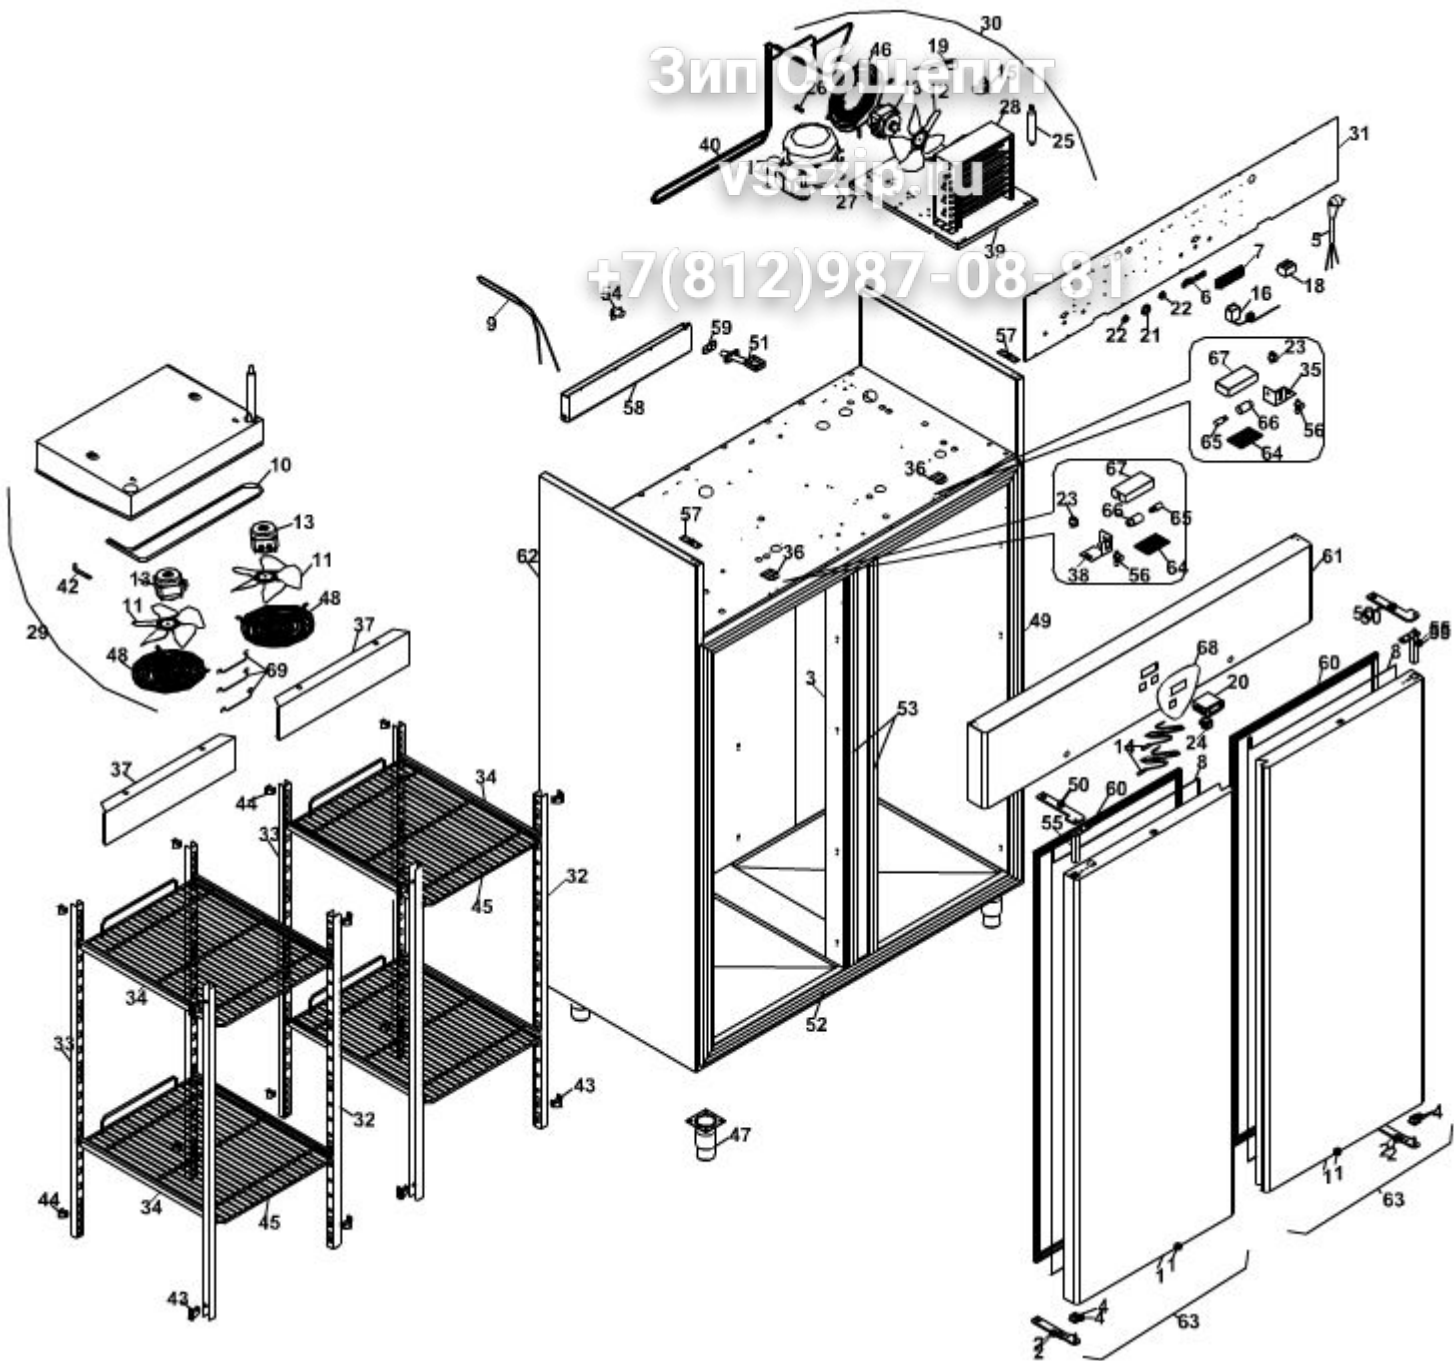

Pos	Code	Description	Info
001	30F0750	FRIDGE DOOR	01/11/2001-
002	30T4510	BOTTOM BRACKET	01/11/2001-
003	30T5050	CENTRAL RISER	01/11/2001-
004	3178300	PLUG	01/11/2001-
005	32A2200	POWER SUPPLY CABLE	01/11/2001-
006	32D0020	CABLE CLAMP Ø 4 - 12	01/11/2001-
007	32D0740	TERMINAL BOARD	01/11/2001-
008	32G1800	HEATING ELEMENT	01/11/2001-
009	32G2420	HEATING ELEMENT	01/11/2001-
010	32G3100	RESISTOR	01/11/2001-
011	32M1550	FAN	01/11/2001-
012	32M1080	FAN	01/11/2001-
013	32M4041	MOTOR	01/11/2001-
014	32V6010	EVAPORATOR PROBE NTC	01/11/2001-
015	32V3720	RELAY	01/11/2001-
016	32Z1090	THERMOSTAT	01/11/2001-
017	32Z7710	CONDENSER	01/11/2001-
018	32Z7610	RELAY	01/11/2001-
019	32Z7660	ENGINE CUTOUT	01/11/2001-
020	32V6060	THERMOREGULATOR	20/12/2001-
021	32X0120	GROMMET Ø 21	01/11/2001-
022	32X0140	GROMMET Ø13,5-Ø25	01/11/2001-
023	32W3770	MICROSWITCH	01/11/2001-
024	32W3970	BIPOLAR SWITCH	01/11/2001-
025	33A0190	FILTER	01/11/2001-
026	33A1200	AUXIL.VALVE	01/11/2001-
027	34D4550	COMPRESSOR	01/11/2001-
028	34D4811	CONDEN.+BAFFLE	01/11/2001-
029	34D9370	EVAPORATOR	01/11/2001-
030	34D9910	MOTOR UNIT	01/11/2001-
031	35H1820	COMPONENT GUARD	01/11/2001-
032	35R9121	RACK	01/11/2001-
033	35R9131	RACK	01/11/2001-
034	35R9140	GUIDE	01/11/2001-
035	35R9260	LOCK SUPPORT	01/11/2001-
036	35R9320	SUPPORT	01/11/2001-
037	35R9451	EVAPORATOR GUARD	05/06/2002-
038	35U4230	LOCK SUPPORT	01/11/2001-
039	35W4350	TRAY ASS.Y	01/11/2001-
040	35X5281	PIPE COIL	25/02/2002-
042	35Y2000	SUPPORT	01/11/2001-
043	3601350	RACK SUPPORT	01/11/2001-
044	3601360	RACK SUPPORT	01/11/2001-
045	36A0710	GRID	01/11/2001-
046	36C2020	FAN GUARD	01/11/2001-
047	36C5540	FOOT	18/11/2002-
048	36C4790	FAN.PROT.	01/11/2001-
049	36E2110	FRAME TRIM	01/11/2001-
050	36E2120	TOP BRACKET	01/11/2001-
051	36E2270	CONDENS. DRAIN	01/11/2001-
052	36E2280	FRAME TRIM	01/11/2001-