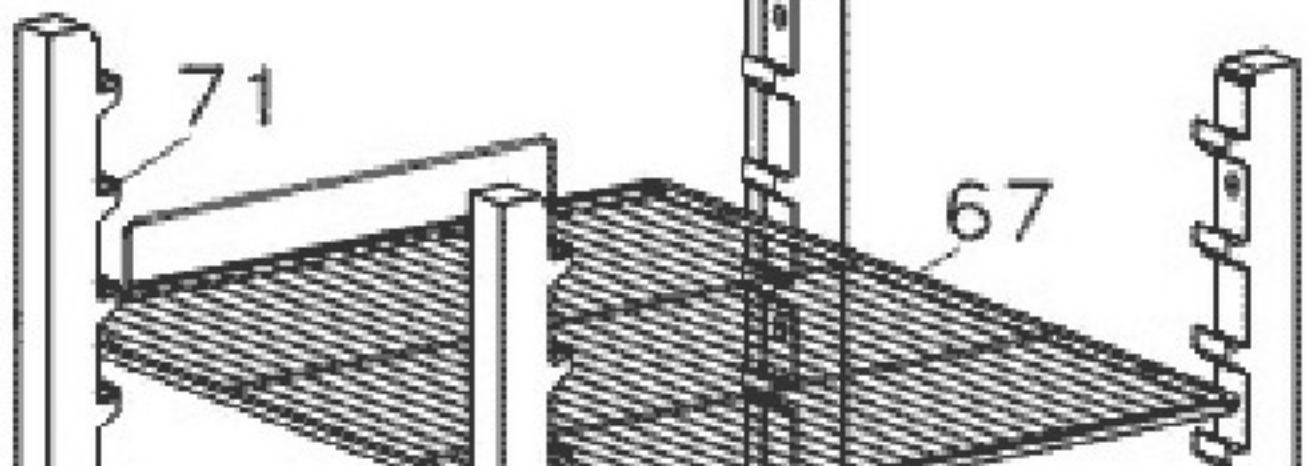

Зип Общепит

vsezip.ru

+7(812)987-08-81

65NNX

Edition 20011215-

Зип-Общепит
vsezip.ru

Pos	Code	Description	Info
002	3178300	PLUG	29/01/2001-
003	3178310	PLUG	01/03/1997-
004	36E2790	CONDENS. DRAIN	19/06/2001-
005	6011970	DOOR UNIT	15/12/2001-
006	6011960	DOOR UNIT	15/12/2001-
007	30D4430	INTERMEDIATE PANEL	01/03/1997-
008	40K8260	BODY	01/03/1997-
009	3AA2360	EVAPORATOR GUARD	01/03/1997-
010	3AA2410	EVAPORATOR GUARD	01/03/1997-
011	30F1010	FRIDGE DOOR	15/12/2001-
011	30F1010	FRIDGE DOOR	15/12/2001-
012	3AT1150	FOOT HOUSING	10/03/1997-
013	30T5900	INTERMED. BRACKET	01/03/1997-
014	30T5910	RH BOTTOM BRACKET	01/03/1997-
015	32A2200	POWER SUPPLY CABLE	16/05/1997-
016	32D0020	CABLE CLAMP Ø 4 - 12	01/03/1997-
017	32D0680	CABLE CLAMP	01/03/1997-
018	32D0710	THREE-POLE CONNECTOR	01/03/1997-
019	32D0761	TERMINAL BOARD	01/03/1997-
020	32G1010	HEATING ELEMENT	01/03/1997-
021	32M1080	FAN	15/10/1999-
022	32M3280	FAN	01/03/1997-
023	32M6860	FAN MOTOR	10/12/2001-
024	32M6870	FAN MOTOR	05/12/2001-
025	32W1320	MICROSWITCH	01/03/1997-
026	32W1260	MICROSWITCH	01/03/1997-
027	32W2331	BIPOLAR SWITCH	15/10/1999-
028	32W2350	LAMP	01/03/1997-
029	32W2360	LAMP-HOLDER	01/03/1997-
030	32W3190	PILOT-LIGHT 1-POLE	01/03/1997-
031	32X0120	SWITCH GROMMETØ 21	01/03/1997-
032	32X0140	GROMMET Ø13,5-Ø25	01/03/1997-
033	32V1420	CONDENSER	15/10/1999-
034	32Z2750	COIL	01/03/1997-
035	32Z7100	DEFROST AUT. TIMER	15/10/1999-
036	32V2990	DIGITAL THERMOREGULATOR	15/10/1999-
037	32Z6350	PRESSURE-SWITCH	15/10/1999-
039	32V1290	RELAY	15/10/1999-
040	32V1450	ENGINE CUTO	15/10/1999-
041	33A0510	DEFROST SOL. VALVE	01/03/1997-
042	33A1200	AUXIL.VALVE	01/03/1997-
043	33A0180	FILTER	01/03/1997-
044	34D7300	CONDENSER	15/10/1999-
045	34D7530	MOTOR UNIT	15/10/1999-
046	34D2880	EVAPORATOR	01/03/1997-
047	34D2890	EVAPORATOR	01/03/1997-
048	34D6760	COMPRESSOR	15/10/1999-
049	35G6350	COVER	01/03/1997-
051	35G6550	MOTOR ROOM HEAD	01/03/1997-
052	35Q2660	PANEL BOARD	01/03/1997-
054	35S3050	TRAY SLIDE	01/03/1997-