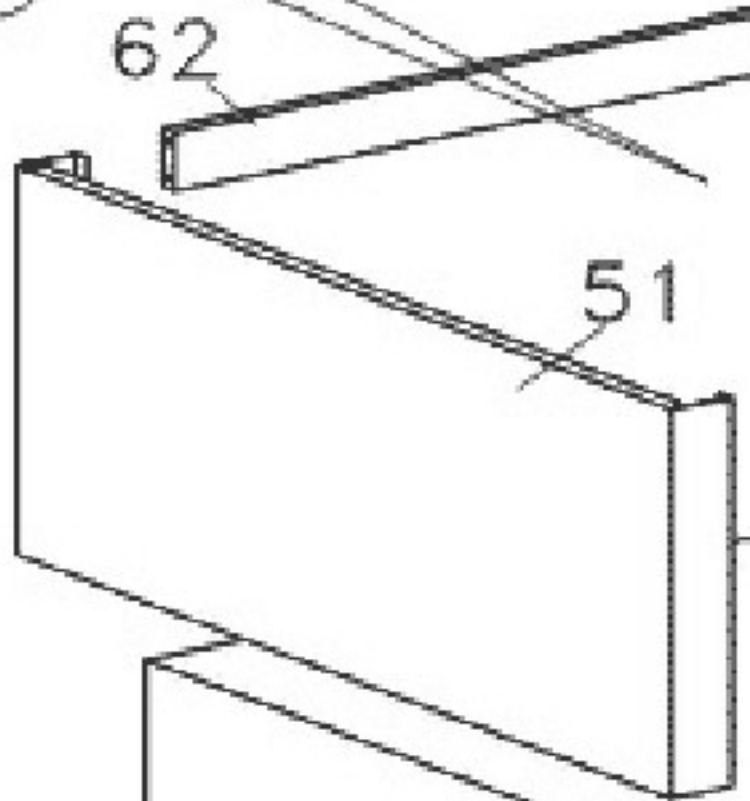

Зип-Общепит
vsezip.ru

Pos	Code	Description	Info
002	3178300	PLUG	29/01/2001-
003	3178310	PLUG	01/03/1997-
004	36E2790	CONDENS. DRAIN	19/06/2001-
005	6011970	DOOR UNIT	15/12/2001-
006	6011960	DOOR UNIT	15/12/2001-
007	30D4430	INTERMEDIATE PANEL	01/03/1997-
008	40K8260	BODY	01/03/1997-
009	3AA2360	EVAPORATOR GUARD	01/03/1997-
010	3AA2410	EVAPORATOR GUARD	01/03/1997-
011	30F1010	FRIDGE DOOR	15/12/2001-
011	30F1010	FRIDGE DOOR	15/12/2001-
012	3AT1150	FOOT HOUSING	10/03/1997-
013	30T5900	INTERMED. BRACKET	01/03/1997-
014	30T5910	RH BOTTOM BRACKET	01/03/1997-
015	32A2200	POWER SUPPLY CABLE	16/05/1997-
016	32D0020	CABLE CLAMP Ø 4 - 12	01/03/1997-
017	32D0680	CABLE CLAMP	01/03/1997-
018	32D0710	THREE-POLE CONNECTOR	01/03/1997-
019	32D0761	TERMINAL BOARD	01/03/1997-
020	32G1010	HEATING ELEMENT	01/03/1997-
021	32M1080	FAN	15/10/1999-
022	32M3280	FAN	01/03/1997-
023	32M6860	FAN MOTOR	10/12/2001-
024	32M6870	FAN MOTOR	05/12/2001-
025	32W1320	MICROSWITCH	01/03/1997-
026	32W1260	MICROSWITCH	01/03/1997-
027	32W2331	BIPOLAR SWITCH	15/10/1999-
028	32W2350	LAMP	01/03/1997-
029	32W2360	LAMP-HOLDER	01/03/1997-
030	32W3190	PILOT-LIGHT 1-POLE	01/03/1997-
031	32X0120	SWITCH GROMMETØ 21	01/03/1997-
032	32X0140	GROMMET Ø13,5-Ø25	01/03/1997-
033	32V1420	CONDENSER	15/10/1999-
034	32Z2750	COIL	01/03/1997-
035	32Z7100	DEFROST AUT. TIMER	15/10/1999-
036	32V2990	DIGITAL THERMOREGULATOR	15/10/1999-
037	32Z6350	PRESSURE-SWITCH	15/10/1999-
039	32V1290	RELAY	15/10/1999-
040	32V1450	ENGINE CUTO	15/10/1999-
041	33A0510	DEFROST SOL. VALVE	01/03/1997-
042	33A1200	AUXIL.VALVE	01/03/1997-
043	33A0180	FILTER	01/03/1997-
044	34D7300	CONDENSER	15/10/1999-
045	34D7530	MOTOR UNIT	15/10/1999-
046	34D2880	EVAPORATOR	01/03/1997-
047	34D2890	EVAPORATOR	01/03/1997-
048	34D6760	COMPRESSOR	15/10/1999-
049	35G6350	COVER	01/03/1997-
051	35G6550	MOTOR ROOM HEAD	01/03/1997-
052	35Q2660	PANEL BOARD	01/03/1997-
054	35S3050	TRAY SLIDE	01/03/1997-