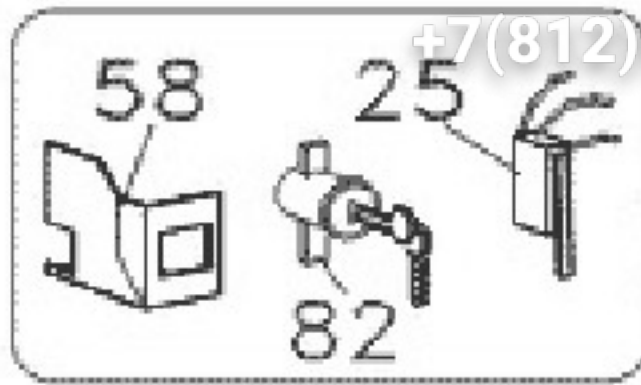

Зип Общепит

vsezip.ru

+7(812)987-08-81

65NNX

Edition 20011215-

Зип-Общепит
vsezip.ru

Pos	Code	Description	Info
002	3178300	PLUG	29/01/2001-
003	3178310	PLUG	01/03/1997-
004	36E2790	CONDENS. DRAIN	19/06/2001-
005	6011970	DOOR UNIT	15/12/2001-
006	6011960	DOOR UNIT	15/12/2001-
007	30D4430	INTERMEDIATE PANEL	01/03/1997-
008	40K8260	BODY	01/03/1997-
009	3AA2360	EVAPORATOR GUARD	01/03/1997-
010	3AA2410	EVAPORATOR GUARD	01/03/1997-
011	30F1010	FRIDGE DOOR	15/12/2001-
011	30F1010	FRIDGE DOOR	15/12/2001-
012	3AT1150	FOOT HOUSING	10/03/1997-
013	30T5900	INTERMED. BRACKET	01/03/1997-
014	30T5910	RH BOTTOM BRACKET	01/03/1997-
015	32A2200	POWER SUPPLY CABLE	16/05/1997-
016	32D0020	CABLE CLAMP Ø 4 - 12	01/03/1997-
017	32D0680	CABLE CLAMP	01/03/1997-
018	32D0710	THREE-POLE CONNECTOR	01/03/1997-
019	32D0761	TERMINAL BOARD	01/03/1997-
020	32G1010	HEATING ELEMENT	01/03/1997-
021	32M1080	FAN	15/10/1999-
022	32M3280	FAN	01/03/1997-
023	32M6860	FAN MOTOR	10/12/2001-
024	32M6870	FAN MOTOR	05/12/2001-
025	32W1320	MICROSWITCH	01/03/1997-
026	32W1260	MICROSWITCH	01/03/1997-
027	32W2331	BIPOLAR SWITCH	15/10/1999-
028	32W2350	LAMP	01/03/1997-
029	32W2360	LAMP-HOLDER	01/03/1997-
030	32W3190	PILOT-LIGHT 1-POLE	01/03/1997-
031	32X0120	SWITCH GROMMETØ 21	01/03/1997-
032	32X0140	GROMMET Ø13,5-Ø25	01/03/1997-
033	32V1420	CONDENSER	15/10/1999-
034	32Z2750	COIL	01/03/1997-
035	32Z7100	DEFROST AUT. TIMER	15/10/1999-
036	32V2990	DIGITAL THERMOREGULATOR	15/10/1999-
037	32Z6350	PRESSURE-SWITCH	15/10/1999-
039	32V1290	RELAY	15/10/1999-
040	32V1450	ENGINE CUTO	15/10/1999-
041	33A0510	DEFROST SOL. VALVE	01/03/1997-
042	33A1200	AUXIL.VALVE	01/03/1997-
043	33A0180	FILTER	01/03/1997-
044	34D7300	CONDENSER	15/10/1999-
045	34D7530	MOTOR UNIT	15/10/1999-
046	34D2880	EVAPORATOR	01/03/1997-
047	34D2890	EVAPORATOR	01/03/1997-
048	34D6760	COMPRESSOR	15/10/1999-
049	35G6350	COVER	01/03/1997-
051	35G6550	MOTOR ROOM HEAD	01/03/1997-
052	35Q2660	PANEL BOARD	01/03/1997-
054	35S3050	TRAY SLIDE	01/03/1997-