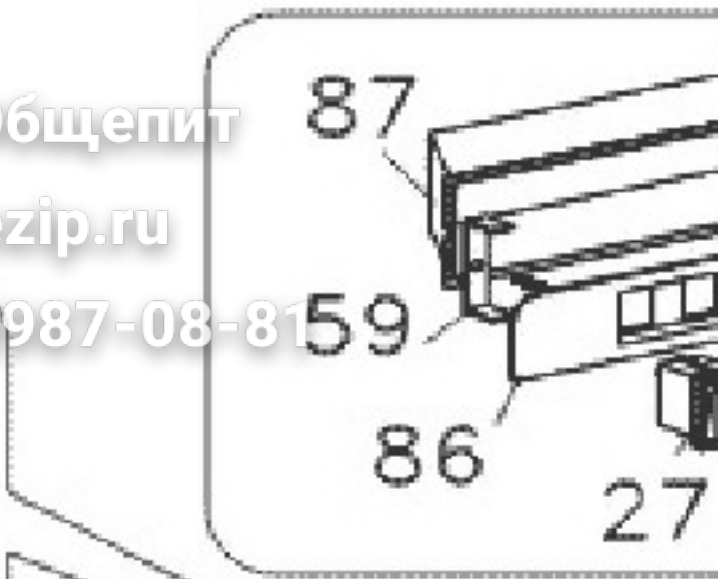

Зип Общепит

vsezip.ru

+7(812)987-08-81

65NNX

Edition 20011215-

Зип-Общепит
vsezip.ru

Pos	Code	Description	Info
002	3178300	PLUG	29/01/2001-
003	3178310	PLUG	01/03/1997-
004	36E2790	CONDENS. DRAIN	19/06/2001-
005	6011970	DOOR UNIT	15/12/2001-
006	6011960	DOOR UNIT	15/12/2001-
007	30D4430	INTERMEDIATE PANEL	01/03/1997-
008	40K8260	BODY	01/03/1997-
009	3AA2360	EVAPORATOR GUARD	01/03/1997-
010	3AA2410	EVAPORATOR GUARD	01/03/1997-
011	30F1010	FRIDGE DOOR	15/12/2001-
011	30F1010	FRIDGE DOOR	15/12/2001-
012	3AT1150	FOOT HOUSING	10/03/1997-
013	30T5900	INTERMED. BRACKET	01/03/1997-
014	30T5910	RH BOTTOM BRACKET	01/03/1997-
015	32A2200	POWER SUPPLY CABLE	16/05/1997-
016	32D0020	CABLE CLAMP Ø 4 - 12	01/03/1997-
017	32D0680	CABLE CLAMP	01/03/1997-
018	32D0710	THREE-POLE CONNECTOR	01/03/1997-
019	32D0761	TERMINAL BOARD	01/03/1997-
020	32G1010	HEATING ELEMENT	01/03/1997-
021	32M1080	FAN	15/10/1999-
022	32M3280	FAN	01/03/1997-
023	32M6860	FAN MOTOR	10/12/2001-
024	32M6870	FAN MOTOR	05/12/2001-
025	32W1320	MICROSWITCH	01/03/1997-
026	32W1260	MICROSWITCH	01/03/1997-
027	32W2331	BIPOLAR SWITCH	15/10/1999-
028	32W2350	LAMP	01/03/1997-
029	32W2360	LAMP-HOLDER	01/03/1997-
030	32W3190	PILOT-LIGHT 1-POLE	01/03/1997-
031	32X0120	SWITCH GROMMETØ 21	01/03/1997-
032	32X0140	GROMMET Ø13,5-Ø25	01/03/1997-
033	32V1420	CONDENSER	15/10/1999-
034	32Z2750	COIL	01/03/1997-
035	32Z7100	DEFROST AUT. TIMER	15/10/1999-
036	32V2990	DIGITAL THERMOREGULATOR	15/10/1999-
037	32Z6350	PRESSURE-SWITCH	15/10/1999-
039	32V1290	RELAY	15/10/1999-
040	32V1450	ENGINE CUTO	15/10/1999-
041	33A0510	DEFROST SOL. VALVE	01/03/1997-
042	33A1200	AUXIL.VALVE	01/03/1997-
043	33A0180	FILTER	01/03/1997-
044	34D7300	CONDENSER	15/10/1999-
045	34D7530	MOTOR UNIT	15/10/1999-
046	34D2880	EVAPORATOR	01/03/1997-
047	34D2890	EVAPORATOR	01/03/1997-
048	34D6760	COMPRESSOR	15/10/1999-
049	35G6350	COVER	01/03/1997-
051	35G6550	MOTOR ROOM HEAD	01/03/1997-
052	35Q2660	PANEL BOARD	01/03/1997-
054	35S3050	TRAY SLIDE	01/03/1997-