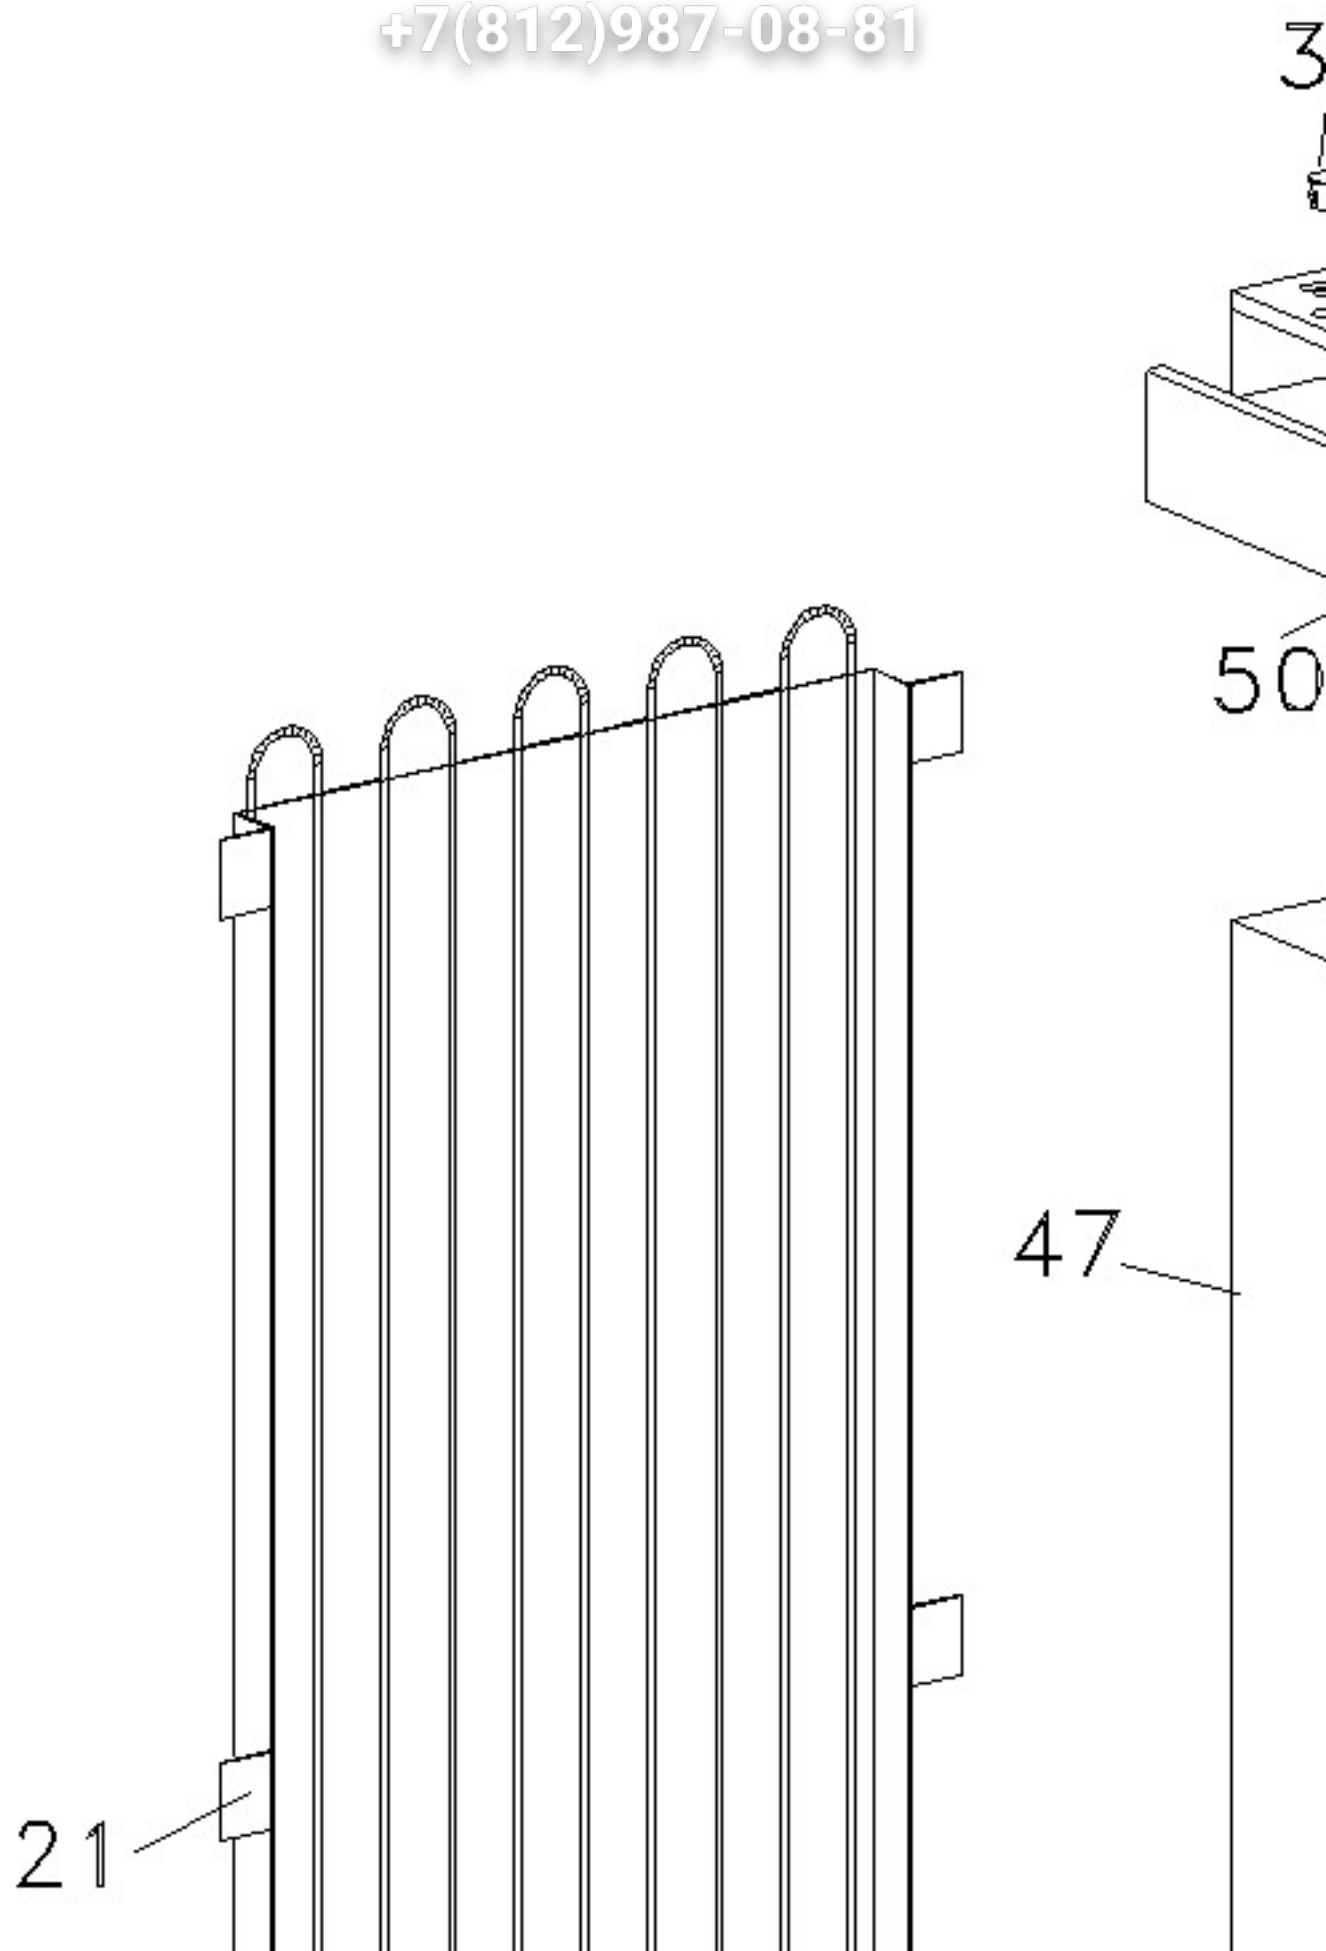

Pos	Code	Description	Info
001	30G3490	FRIDGE DOOR	11/10/1996-
002	3AT1170	FOOT-HOLDER	04/03/1997-
003	30W0080	TRAY ASS.Y	01/01/1996-
004	3113200	NUT	01/01/1996-
005	3178310	PLUG	01/01/1996-
006	32A2200	POWER SUPPLY CABLE	20/06/1997-
007	32D0020	CABLE CLAMP Ø 4 - 12	01/01/1996-
009	32D0750	TERMINAL BOARD	01/01/1996-
010	32M5920	TANGENTIAL FAN	23/11/1998-
011	32W2331	BIPOLAR SWITCH	01/01/1996-
012	32X0190	CABLE SUPPORT	01/01/1996-
013	32V7490	DIGITAL THERMOREGULATOR	10/02/2003-
014	32V1270	RELAY	22/04/1998-
015	32V1430	ENGINECUTOUT	22/04/1998-
016	32V1490	CONDENSER	22/04/1998-
018	33A0180	FILTER	01/01/1996-
019	33A1200	AUXIL.VALVE	01/01/1996-
020	34D6740	COMPRESSOR	22/04/1998-
021	34D1210	CONDENSER	01/01/1996-
023	34D4400	PLATE EVAP.	01/01/1996-
024	35H0900	FRONT PANNE	25/09/1999-
027	35G5720	COVER	21/02/1998-
028	35S5180	TERMINAL SUPPORT	01/01/1996-
029	35V6550	FAN GUARD	01/01/1996-
030	35V7760	TOP BRACKET	01/01/1996-
031	35X6980	GLASS COMP.CONNECTION	07/03/2007-
032	36A0131	HOSE GRID 60x40	09/06/1997-
033	36A0161	GRID 60x28	09/06/1997-
034	36A0471	GRID 54x25	09/06/1997-
035	36D2880	WASHER	01/01/1996-
036	36Q1660	CLAMP-ON	02/04/1999-
037	36D4000	ADJUSTABLE FOOT	01/01/1996-
038	36E2380	CONDENS. DRAIN	11/01/2001-
039	36D8800	SPACER	01/01/1996-
040	36G0440	DOOR PIN	01/01/1996-
041	36G2810	BEARING	01/01/1996-
043	36Q1200	PLUG	01/01/1996-
044	36Z0940	COND. TRAY	22/04/1998-
045	36Z0490	ENGINE CUTOUT	01/01/1996-
046	37Q0210	DOOR GASKET	01/01/1996-
047	40A0058	BODY	01/01/1996-
050	35G7790	MOTOR ROOM	19/02/1998-
051	36E0470	PLUG	19/02/1999-
052	35R3480	PANEL BOARD	14/04/1997-
053	32W1320	MICROSWITCH	01/01/1996-