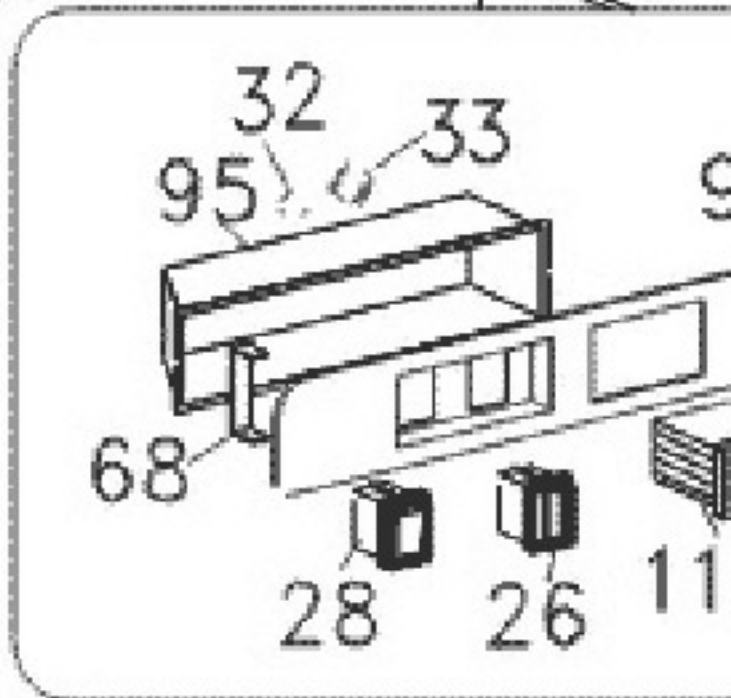

Pos	Code	Description	Info
002	3178300	PLUG	01/01/1996-
003	36E2790	CONDENS. DRAIN	19/06/2001-
004	6011950	DOOR UNIT	15/12/2001-
005	3AA2310	EVAPORATOR G	08/11/1996-
006	40K7130	BODY	01/01/1996-
007	30F1000	FRIDGE DOOR	15/12/2001-
008	3AA2390	EVAP.GUARD	08/11/1996-
009	3AT1150	FOOT HOUSING	10/03/1997-
010	30T5810	BOTTOM BRACKET	01/01/1996-
012	32A2200	POWER SUPPLY CABLE	05/08/1997-
013	36Z0490	ENGINE CUTOUT	30/06/1999-
014	32D0020	CABLE CLAMP Ø 4 - 12	30/06/1999-
015	32D0710	THREE-POLE CONNECTOR	01/01/1996-
016	32D0740	TERMINAL BOARD	30/06/1999-
017	32G1800	HEATING ELEMENT	01/01/1996-
018	32G1820	HEATING ELEMENT	01/01/1996-
019	32G1840	HEATING ELEMENT	01/01/1996-
020	32M1080	FAN	01/01/1996-
021	32M1550	FAN	01/01/1996-
022	32M2510	FAN	01/01/1996-
023	32M3280	FAN	01/01/1996-
024	32M4041	MOTOR	03/11/1999-
024	32M6870	FAN MOTOR	05/12/2001-
025	32M4041	MOTOR	20/11/1996-
026	32W0271	LIGHT	01/01/1996-
027	32W1320	MICROSWITCH	01/01/1996-
028	32W2331	BIPOLAR SWITCH	01/01/1996-
029	32W2350	LAMP	01/01/1996-
030	32W2360	LAMP-HOLDER	01/01/1996-
031	32W3190	PILOT-LIGHT 1-POLE	01/01/1996-
032	32X0120	SWITCH GROMMETØ 21	01/01/1996-
033	32X0340	GROMMET	01/01/1996-
034	32Z9430	CONDENSER	15/04/1996-
035	32Z1090	THERMOSTAT	30/06/1999-
036	32Z2750	COIL	01/01/1996-
038	34D6180	CONDEN.+BAFFLE	26/11/1998-
039	32V1820	ENGINE CUTOUT	26/11/1998-
040	32V1810	RELAY	26/11/1998-
041	32V2520	DIGITAL THERMOREGULATOR	30/06/1999-
045	32Z9410	RELAY	15/04/1996-
046	32Z6710	ENGINE CUTOUT	01/01/1996-
047	33A0510	DEFROST SOL. VALVE	01/01/1996-
048	33A0180	FILTER	01/01/1996-
049	33A1200	AUXIL.VALVE	01/01/1996-
050	34D7160	COMPRESSOR	26/11/1998-
051	34D4801	CONDENSER	18/12/1996-
052	34D2600	EVAPORATOR	01/01/1996-
053	34D2630	EVAPORATOR	01/01/1996-
054	34D7280	MOTOR UNIT	26/11/1998-
055	34D4590	MOTOR ASS.Y	01/01/1996-
056	34D5360	COMPRESSOR	15/04/1996-