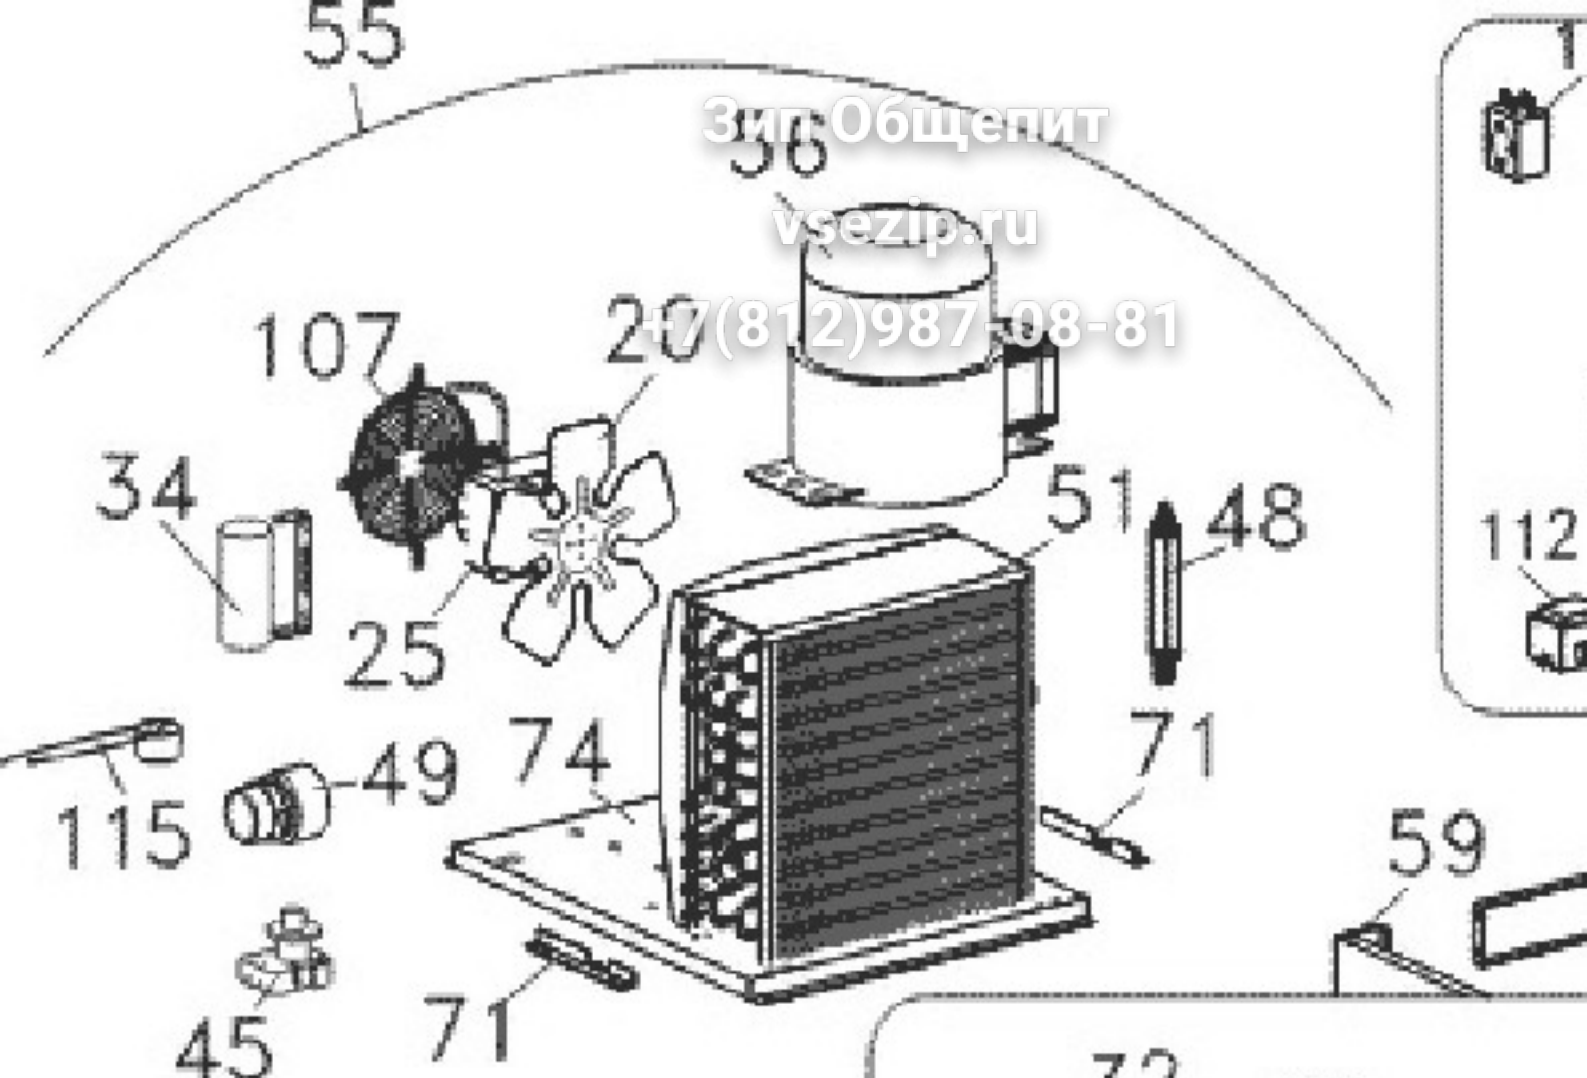

Pos	Code	Description	Info
002	3178300	PLUG	01/01/1996-
003	36E2790	CONDENS. DRAIN	19/06/2001-
004	6011950	DOOR UNIT	15/12/2001-
005	3AA2310	EVAPORATOR G	08/11/1996-
006	40K7130	BODY	01/01/1996-
007	30F1000	FRIDGE DOOR	15/12/2001-
008	3AA2390	EVAP.GUARD	08/11/1996-
009	3AT1150	FOOT HOUSING	10/03/1997-
010	30T5810	BOTTOM BRACKET	01/01/1996-
012	32A2200	POWER SUPPLY CABLE	05/08/1997-
013	36Z0490	ENGINE CUTOUT	30/06/1999-
014	32D0020	CABLE CLAMP Ø 4 - 12	30/06/1999-
015	32D0710	THREE-POLE CONNECTOR	01/01/1996-
016	32D0740	TERMINAL BOARD	30/06/1999-
017	32G1800	HEATING ELEMENT	01/01/1996-
018	32G1820	HEATING ELEMENT	01/01/1996-
019	32G1840	HEATING ELEMENT	01/01/1996-
020	32M1080	FAN	01/01/1996-
021	32M1550	FAN	01/01/1996-
022	32M2510	FAN	01/01/1996-
023	32M3280	FAN	01/01/1996-
024	32M4041	MOTOR	03/11/1999-
024	32M6870	FAN MOTOR	05/12/2001-
025	32M4041	MOTOR	20/11/1996-
026	32W0271	LIGHT	01/01/1996-
027	32W1320	MICROSWITCH	01/01/1996-
028	32W2331	BIPOLAR SWITCH	01/01/1996-
029	32W2350	LAMP	01/01/1996-
030	32W2360	LAMP-HOLDER	01/01/1996-
031	32W3190	PILOT-LIGHT 1-POLE	01/01/1996-
032	32X0120	SWITCH GROMMETØ 21	01/01/1996-
033	32X0340	GROMMET	01/01/1996-
034	32Z9430	CONDENSER	15/04/1996-
035	32Z1090	THERMOSTAT	30/06/1999-
036	32Z2750	COIL	01/01/1996-
038	34D6180	CONDEN.+BAFFLE	26/11/1998-
039	32V1820	ENGINE CUTOUT	26/11/1998-
040	32V1810	RELAY	26/11/1998-
041	32V2520	DIGITAL THERMOREGULATOR	30/06/1999-
045	32Z9410	RELAY	15/04/1996-
046	32Z6710	ENGINE CUTOUT	01/01/1996-
047	33A0510	DEFROST SOL. VALVE	01/01/1996-
048	33A0180	FILTER	01/01/1996-
049	33A1200	AUXIL.VALVE	01/01/1996-
050	34D7160	COMPRESSOR	26/11/1998-
051	34D4801	CONDENSER	18/12/1996-
052	34D2600	EVAPORATOR	01/01/1996-
053	34D2630	EVAPORATOR	01/01/1996-
054	34D7280	MOTOR UNIT	26/11/1998-
055	34D4590	MOTOR ASS.Y	01/01/1996-
056	34D5360	COMPRESSOR	15/04/1996-