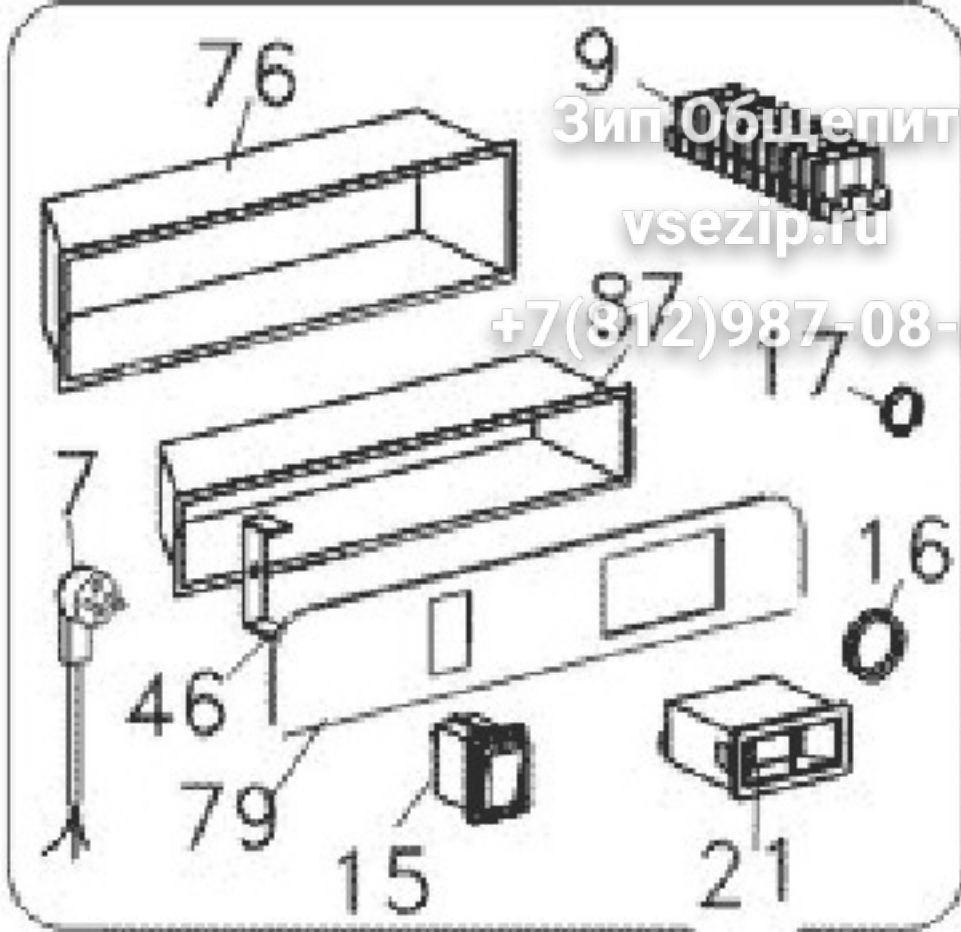

Зип Общепит

vsezip.ru

+7(812)987-08-81

135A

Edition 20030709-

Зип Общежит
vsezip.ru

+7(812)987-08-81

Pos	Code	Description	Info
001	3178300	PLUG	05/05/1998-
002	30F0150	FRIDGE DOOR	05/05/1998-
004	30T5810	BOTTOM BRACKET	05/05/1998-
005	30T5990	CENTRAL RISE	05/05/1998-
006	35C9150	BACK RISER	05/05/1998-
007	32A2200	POWER SUPPLY CABLE	05/05/1998-
008	32D0020	CABLE CLAMP Ø 4 - 12	05/05/1998-
009	32D0750	TERMINAL BOARD	05/05/1998-
010	32M1080	FAN	05/05/1998-
011	32M2510	FAN	05/05/1998-
012	32M4041	MOTOR	05/05/1998-
013	32M6870	FAN MOTOR	07/12/2001-
014	32W1320	MICROSWITCH	05/05/1998-
015	32W2331	BIPOLAR SWITCH	05/05/1998-
016	32X0120	GROMMET Ø 21	05/05/1998-
017	32X0140	GROMMET Ø13,5-Ø25	05/05/1998-
021	32V2930	DIGITAL THERMOREGULATOR	17/04/1999-
022	32V1260	RELAY	05/05/1998-
023	32V1410	ENGINE CUTOU	05/05/1998-
024	32V1490	CONDENSER	05/05/1998-
025	3300030	CONDENS. DRAIN	05/05/1998-
026	33A0180	FILTER	05/05/1998-
027	33A1200	AUXIL.VALVE	05/05/1998-
028	34D6170	CONDEN.+BAFF	05/05/1998-
029	34D6520	COMPRESSOR	05/05/1998-
030	34D5710	EVAPORATOR	05/05/1998-
031	34D6730	MOTOR ASS.Y	02/04/1999-
032	35H0610	CONTROL BOAR	17/04/1999-
033	35P0730	RIGHT EVAP. GUARD	05/05/1998-
034	35P0740	LEFT EVAP. GUARD	05/05/1998-
035	35C9100	CENTRAL EVAP. GUARD	05/05/1998-
036	35G6520	COVER	05/05/1998-
037	35G6560	MOTOR ROOM HEAD	05/05/1998-
038	35Q7350	MICROSWITCH GUARD	05/05/1998-
041	35S3050	TRAY SLIDE	05/05/1998-
043	35V0360	GUARD SUPPORT	05/05/1998-
044	35V0880	STIFFENING	05/05/1998-
045	35V0890	LOCK SUPPORT	05/05/1998-
046	35V1010	CONTROL BOARD C	17/04/1999-
048	35V2270	STIFFENING	05/05/1998-
049	35V2940	FAN SUPPORT	05/05/1998-
051	35W0462	TRAY ASS.Y	24/07/2000-
052	35X1640	DRAIN TRAP	05/05/1998-
053	36A0710	GRID	05/05/1998-
054	36C0810	TRIM	05/05/1998-
055	36C2031	FAN GUARD	05/05/1998-
056	36D1250	TRIM FRAME	05/05/1998-
057	36D1270	TRIM FRAME	05/05/1998-
058	36D1290	TRIM FRAME	05/05/1998-
059	36D7100	CONDENS. DRAIN	05/05/1998-
060	36D1750	RIGHT HEAD	05/05/1998-