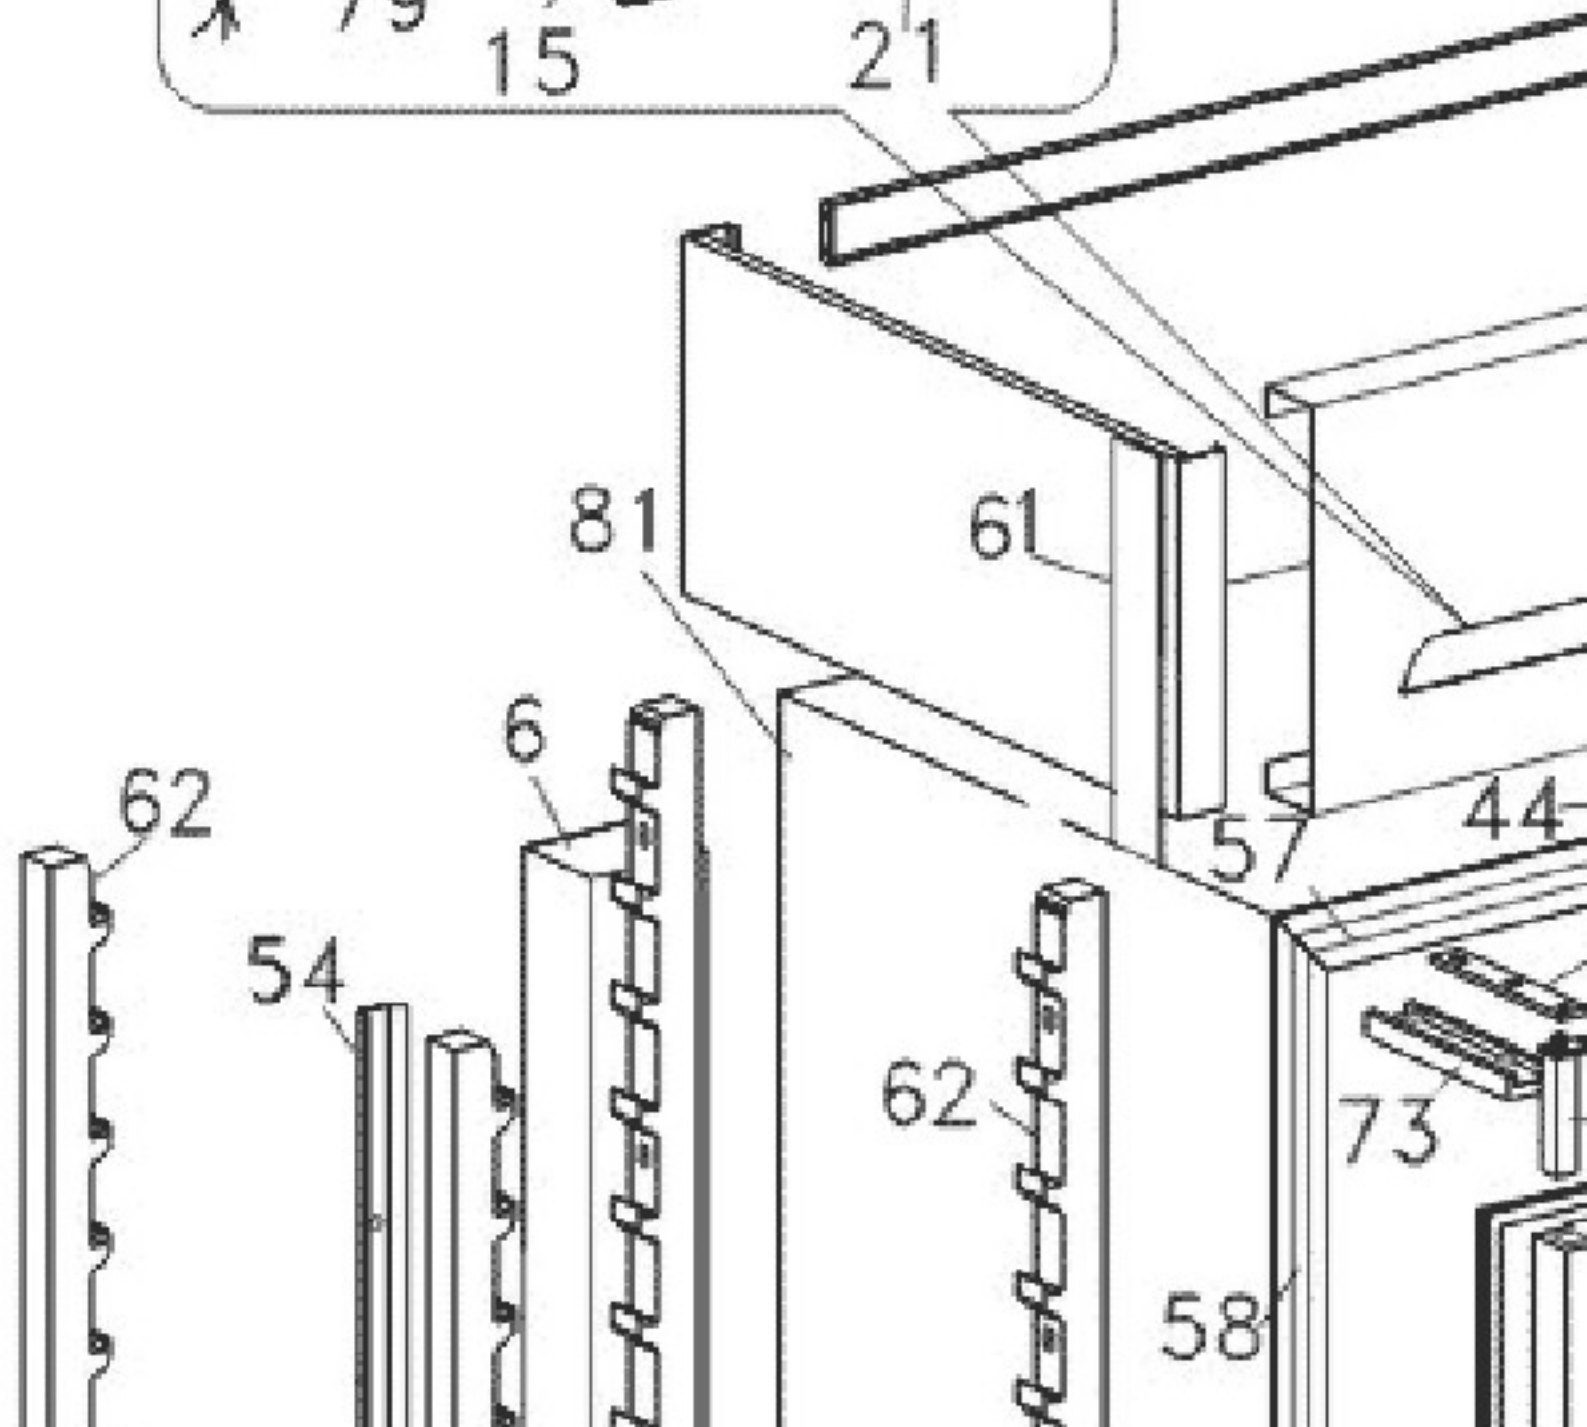

Зип Общепит

vsezip.ru

+7(812)987-08-81

135A

Edition 20030709-

Зип Общежит
vsezip.ru

+7(812)987-08-81

Pos	Code	Description	Info
001	3178300	PLUG	05/05/1998-
002	30F0150	FRIDGE DOOR	05/05/1998-
004	30T5810	BOTTOM BRACKET	05/05/1998-
005	30T5990	CENTRAL RISE	05/05/1998-
006	35C9150	BACK RISER	05/05/1998-
007	32A2200	POWER SUPPLY CABLE	05/05/1998-
008	32D0020	CABLE CLAMP Ø 4 - 12	05/05/1998-
009	32D0750	TERMINAL BOARD	05/05/1998-
010	32M1080	FAN	05/05/1998-
011	32M2510	FAN	05/05/1998-
012	32M4041	MOTOR	05/05/1998-
013	32M6870	FAN MOTOR	07/12/2001-
014	32W1320	MICROSWITCH	05/05/1998-
015	32W2331	BIPOLAR SWITCH	05/05/1998-
016	32X0120	GROMMET Ø 21	05/05/1998-
017	32X0140	GROMMET Ø13,5-Ø25	05/05/1998-
021	32V2930	DIGITAL THERMOREGULATOR	17/04/1999-
022	32V1260	RELAY	05/05/1998-
023	32V1410	ENGINE CUTOU	05/05/1998-
024	32V1490	CONDENSER	05/05/1998-
025	3300030	CONDENS. DRAIN	05/05/1998-
026	33A0180	FILTER	05/05/1998-
027	33A1200	AUXIL.VALVE	05/05/1998-
028	34D6170	CONDEN.+BAFF	05/05/1998-
029	34D6520	COMPRESSOR	05/05/1998-
030	34D5710	EVAPORATOR	05/05/1998-
031	34D6730	MOTOR ASS.Y	02/04/1999-
032	35H0610	CONTROL BOAR	17/04/1999-
033	35P0730	RIGHT EVAP. GUARD	05/05/1998-
034	35P0740	LEFT EVAP. GUARD	05/05/1998-
035	35C9100	CENTRAL EVAP. GUARD	05/05/1998-
036	35G6520	COVER	05/05/1998-
037	35G6560	MOTOR ROOM HEAD	05/05/1998-
038	35Q7350	MICROSWITCH GUARD	05/05/1998-
041	35S3050	TRAY SLIDE	05/05/1998-
043	35V0360	GUARD SUPPORT	05/05/1998-
044	35V0880	STIFFENING	05/05/1998-
045	35V0890	LOCK SUPPORT	05/05/1998-
046	35V1010	CONTROL BOARD C	17/04/1999-
048	35V2270	STIFFENING	05/05/1998-
049	35V2940	FAN SUPPORT	05/05/1998-
051	35W0462	TRAY ASS.Y	24/07/2000-
052	35X1640	DRAIN TRAP	05/05/1998-
053	36A0710	GRID	05/05/1998-
054	36C0810	TRIM	05/05/1998-
055	36C2031	FAN GUARD	05/05/1998-
056	36D1250	TRIM FRAME	05/05/1998-
057	36D1270	TRIM FRAME	05/05/1998-
058	36D1290	TRIM FRAME	05/05/1998-
059	36D7100	CONDENS. DRAIN	05/05/1998-
060	36D1750	RIGHT HEAD	05/05/1998-