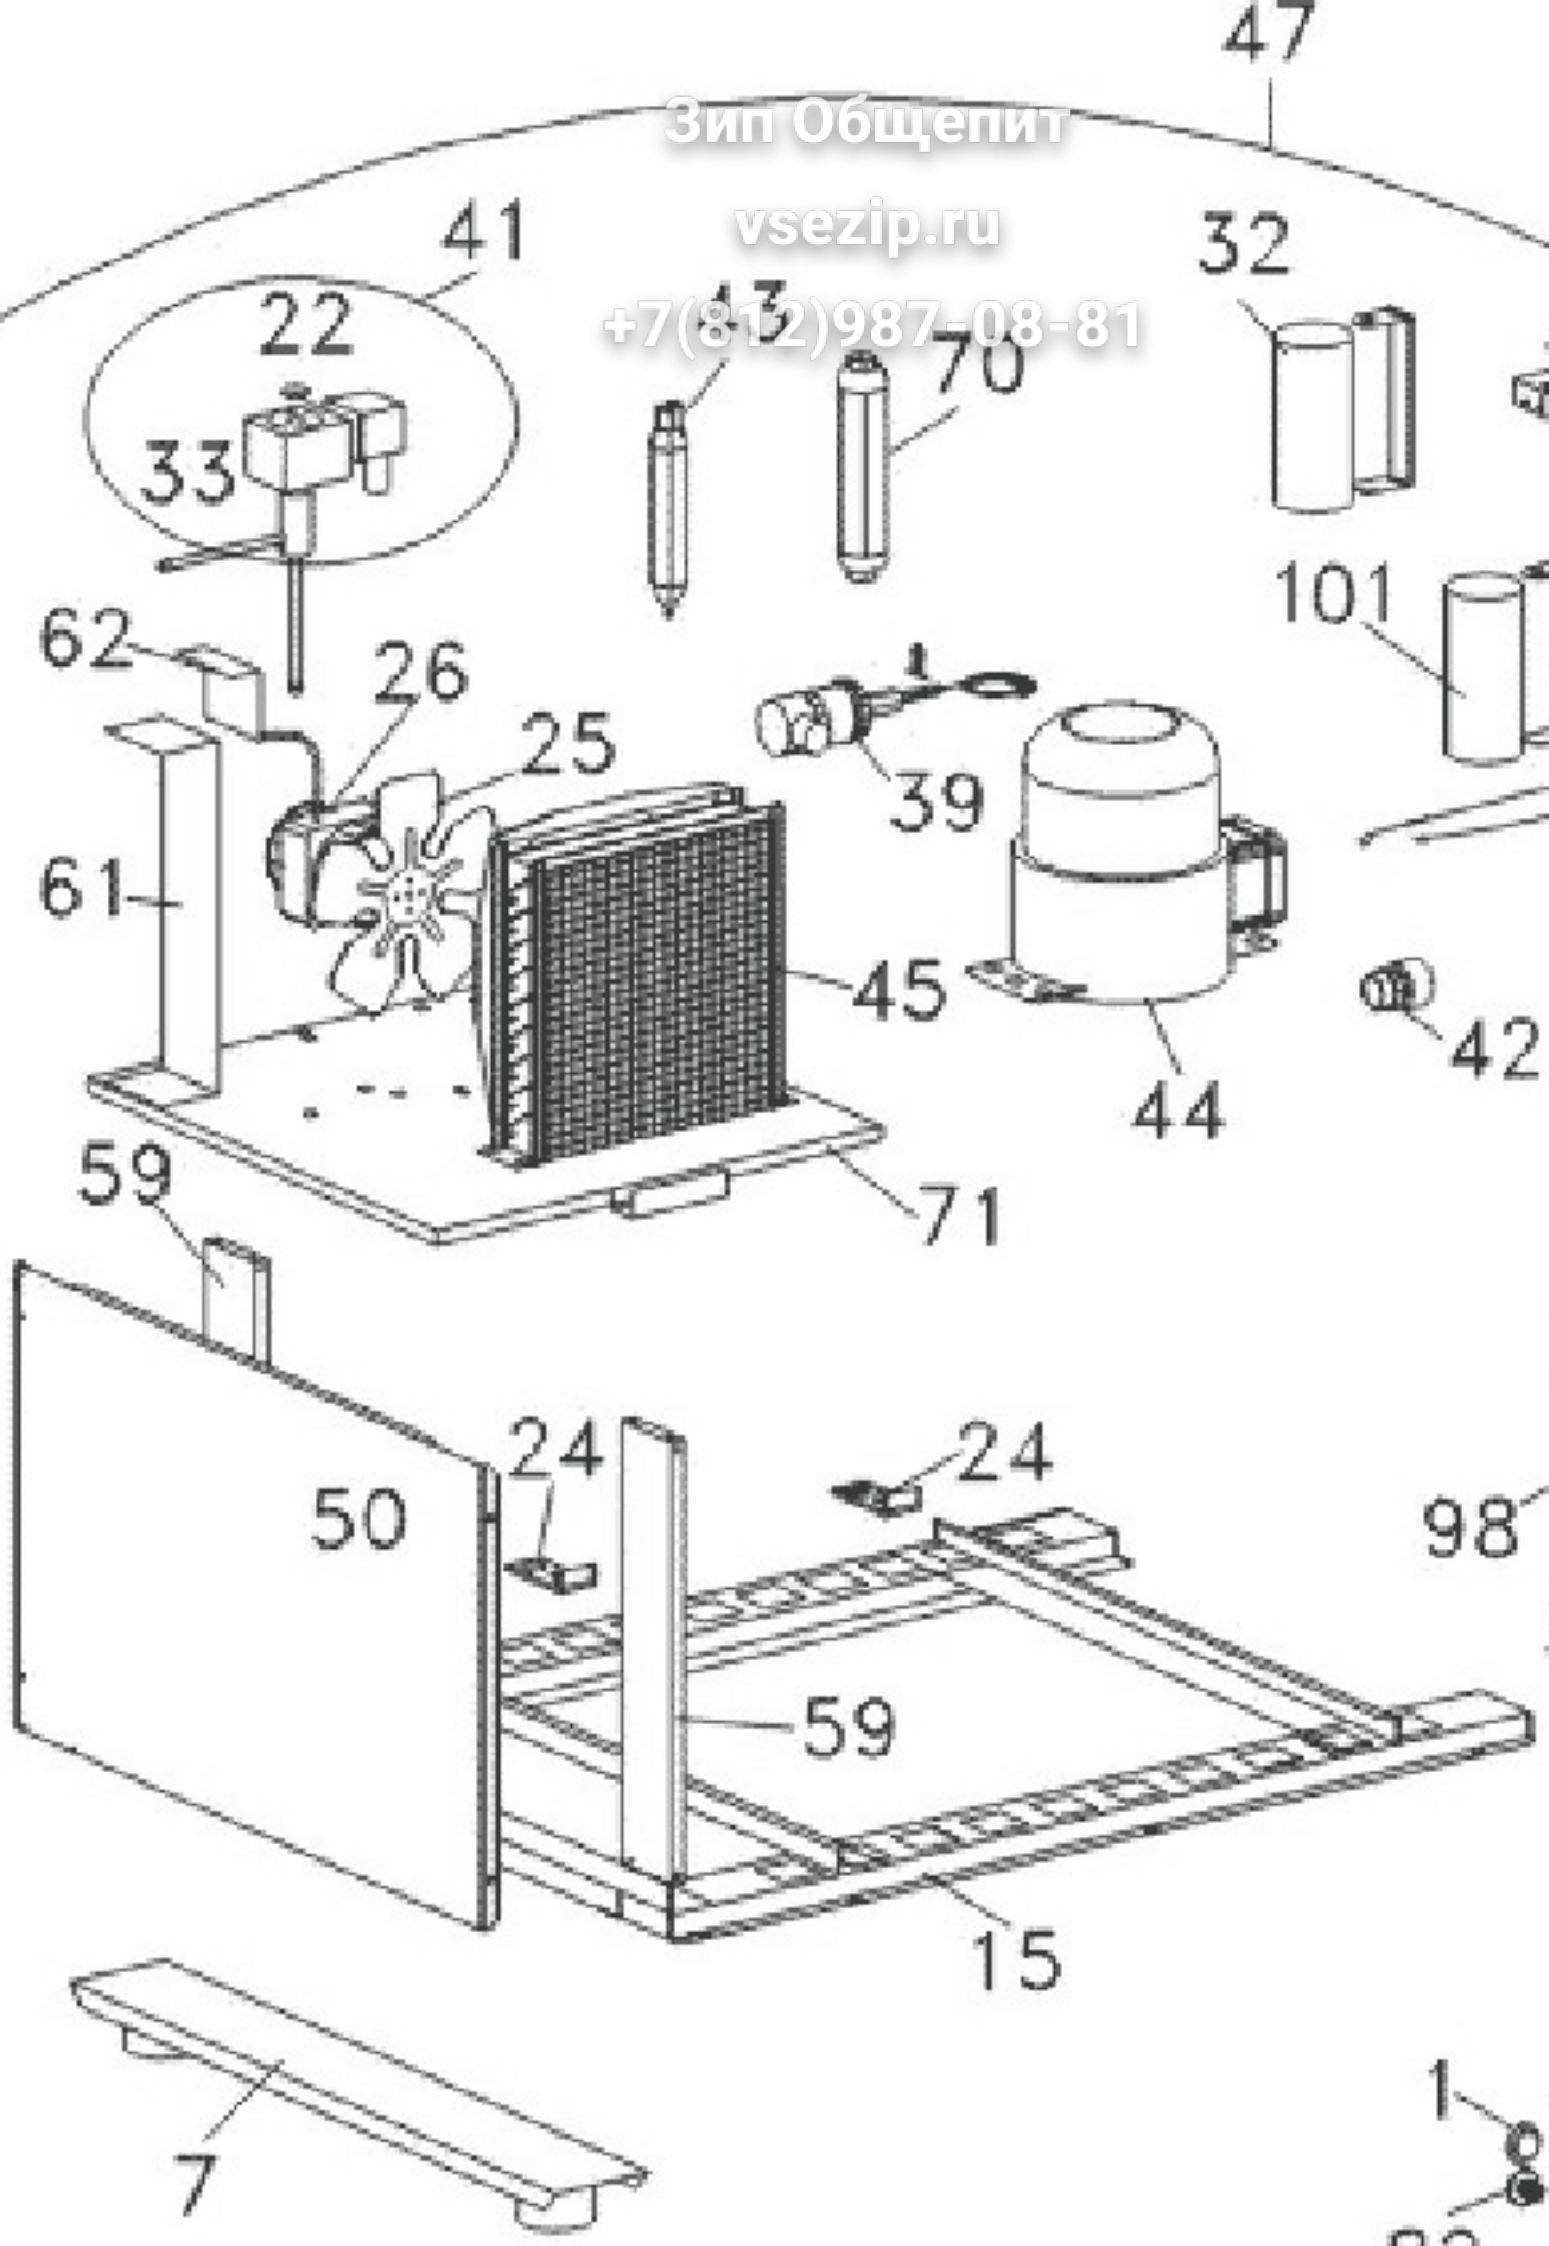

Pos	Code	Description	Info
001	3178350	PLUG	01/01/1996-
002	3190720	RH SPACER	01/01/1996-
003	3190730	LH SPACER	01/01/1996-
004	3600260	FALSE BOTTOM	01/01/1996-
005	30A2620	CONTROL PANEL	01/01/1996-
006	30G3970	DOOR ASS. Y	30/06/2000-
007	30T2571	FOOT HOUSING ASS. Y	01/01/1996-
008	30T5160	TOP BRACKET	01/01/1996-
009	30T6370	UPPER CROSS MEMBER	01/01/1996-
010	30T6360	RISER	01/01/1996-
011	30T5400	BOTTOM BRACKET	01/01/1996-
012	30T6400	UPPER CROSS MEMBER	01/01/1996-
013	30T6410	LOWER CROSS MEMBER	01/01/1996-
014	30T5550	INSTR.BD PROT.	01/01/1996-
015	30T6420	FRAME	01/01/1996-
016	30W3150	COLD ROOM ASS.Y	01/01/1996-
017	30W3230	WELL TOP	01/01/1996-
018	32D0020	CABLE CLAMP Ø 4 - 12	01/01/1996-
019	32D0220	CABLE CLAMP Ø 16	01/01/1996-
020	32D0680	CABLE CLAMP	01/01/1996-
021	32D0690	TERMINAL BOARD	01/01/1996-
022	32D0710	THREE-POLE	01/01/1996-
023	32M5920	CONNECTOR TANGENTIAL FAN	23/11/1998-
024	35B5090	PANEL SUPPORT	01/01/1996-
025	32M2260	FAN	01/01/1996-
026	32M6870	FAN MOTOR	05/12/2001-
027	32W0790	ORANGE LIGHT 230V	01/01/1996-
028	32W2990	LIGHT SWITCH	01/01/1996-
029	32X0120	GROMMET Ø 21	01/01/1996-
030	32X0140	GROMMET Ø13,5-Ø25	01/01/1996-
031	32X0230	GROMMET	01/01/1996-
032	32Z9710	CONDENSER	22/09/1999-
033	32Z2750	COIL	01/01/1996-
034	32Z3470	TRANSFORMER	01/01/1996-
035	32V0370	ENGINE CUTO	22/09/1999-
036	32V0330	RELAY	22/09/1999-
037	32Z0120	THERMOMETER	01/01/1996-
038	32Z6000	STRAY.CONDENS.	01/01/1996-
039	32Z5890	PRESSURE-SW	22/09/1999-
040	32Z6360	THERMOSTAT	01/01/1996-
041	33A0510	DEFROST SOL. VALVE	01/01/1996-
042	33A1200	AUXIL.VALVE	01/01/1996-
043	33A0180	FILTER	01/01/1996-
044	34D5920	COMPRESSOR	22/09/1999-
045	34D0720	CONDENSER	01/01/1996-
046	34D8420	EVAP.GROUP	22/09/1999-
047	34D8390	MOTOR UNIT	22/09/1999-
048	35B8110	COUNTERPAN.	01/01/1996-
049	35B5760	SHELF SEPAR.PAN.	01/01/1996-
050	35B6150	MOTOR ROOM PAN.	01/01/1996-
051	30Q2530	EVAP. RH GUARD	01/01/1996-