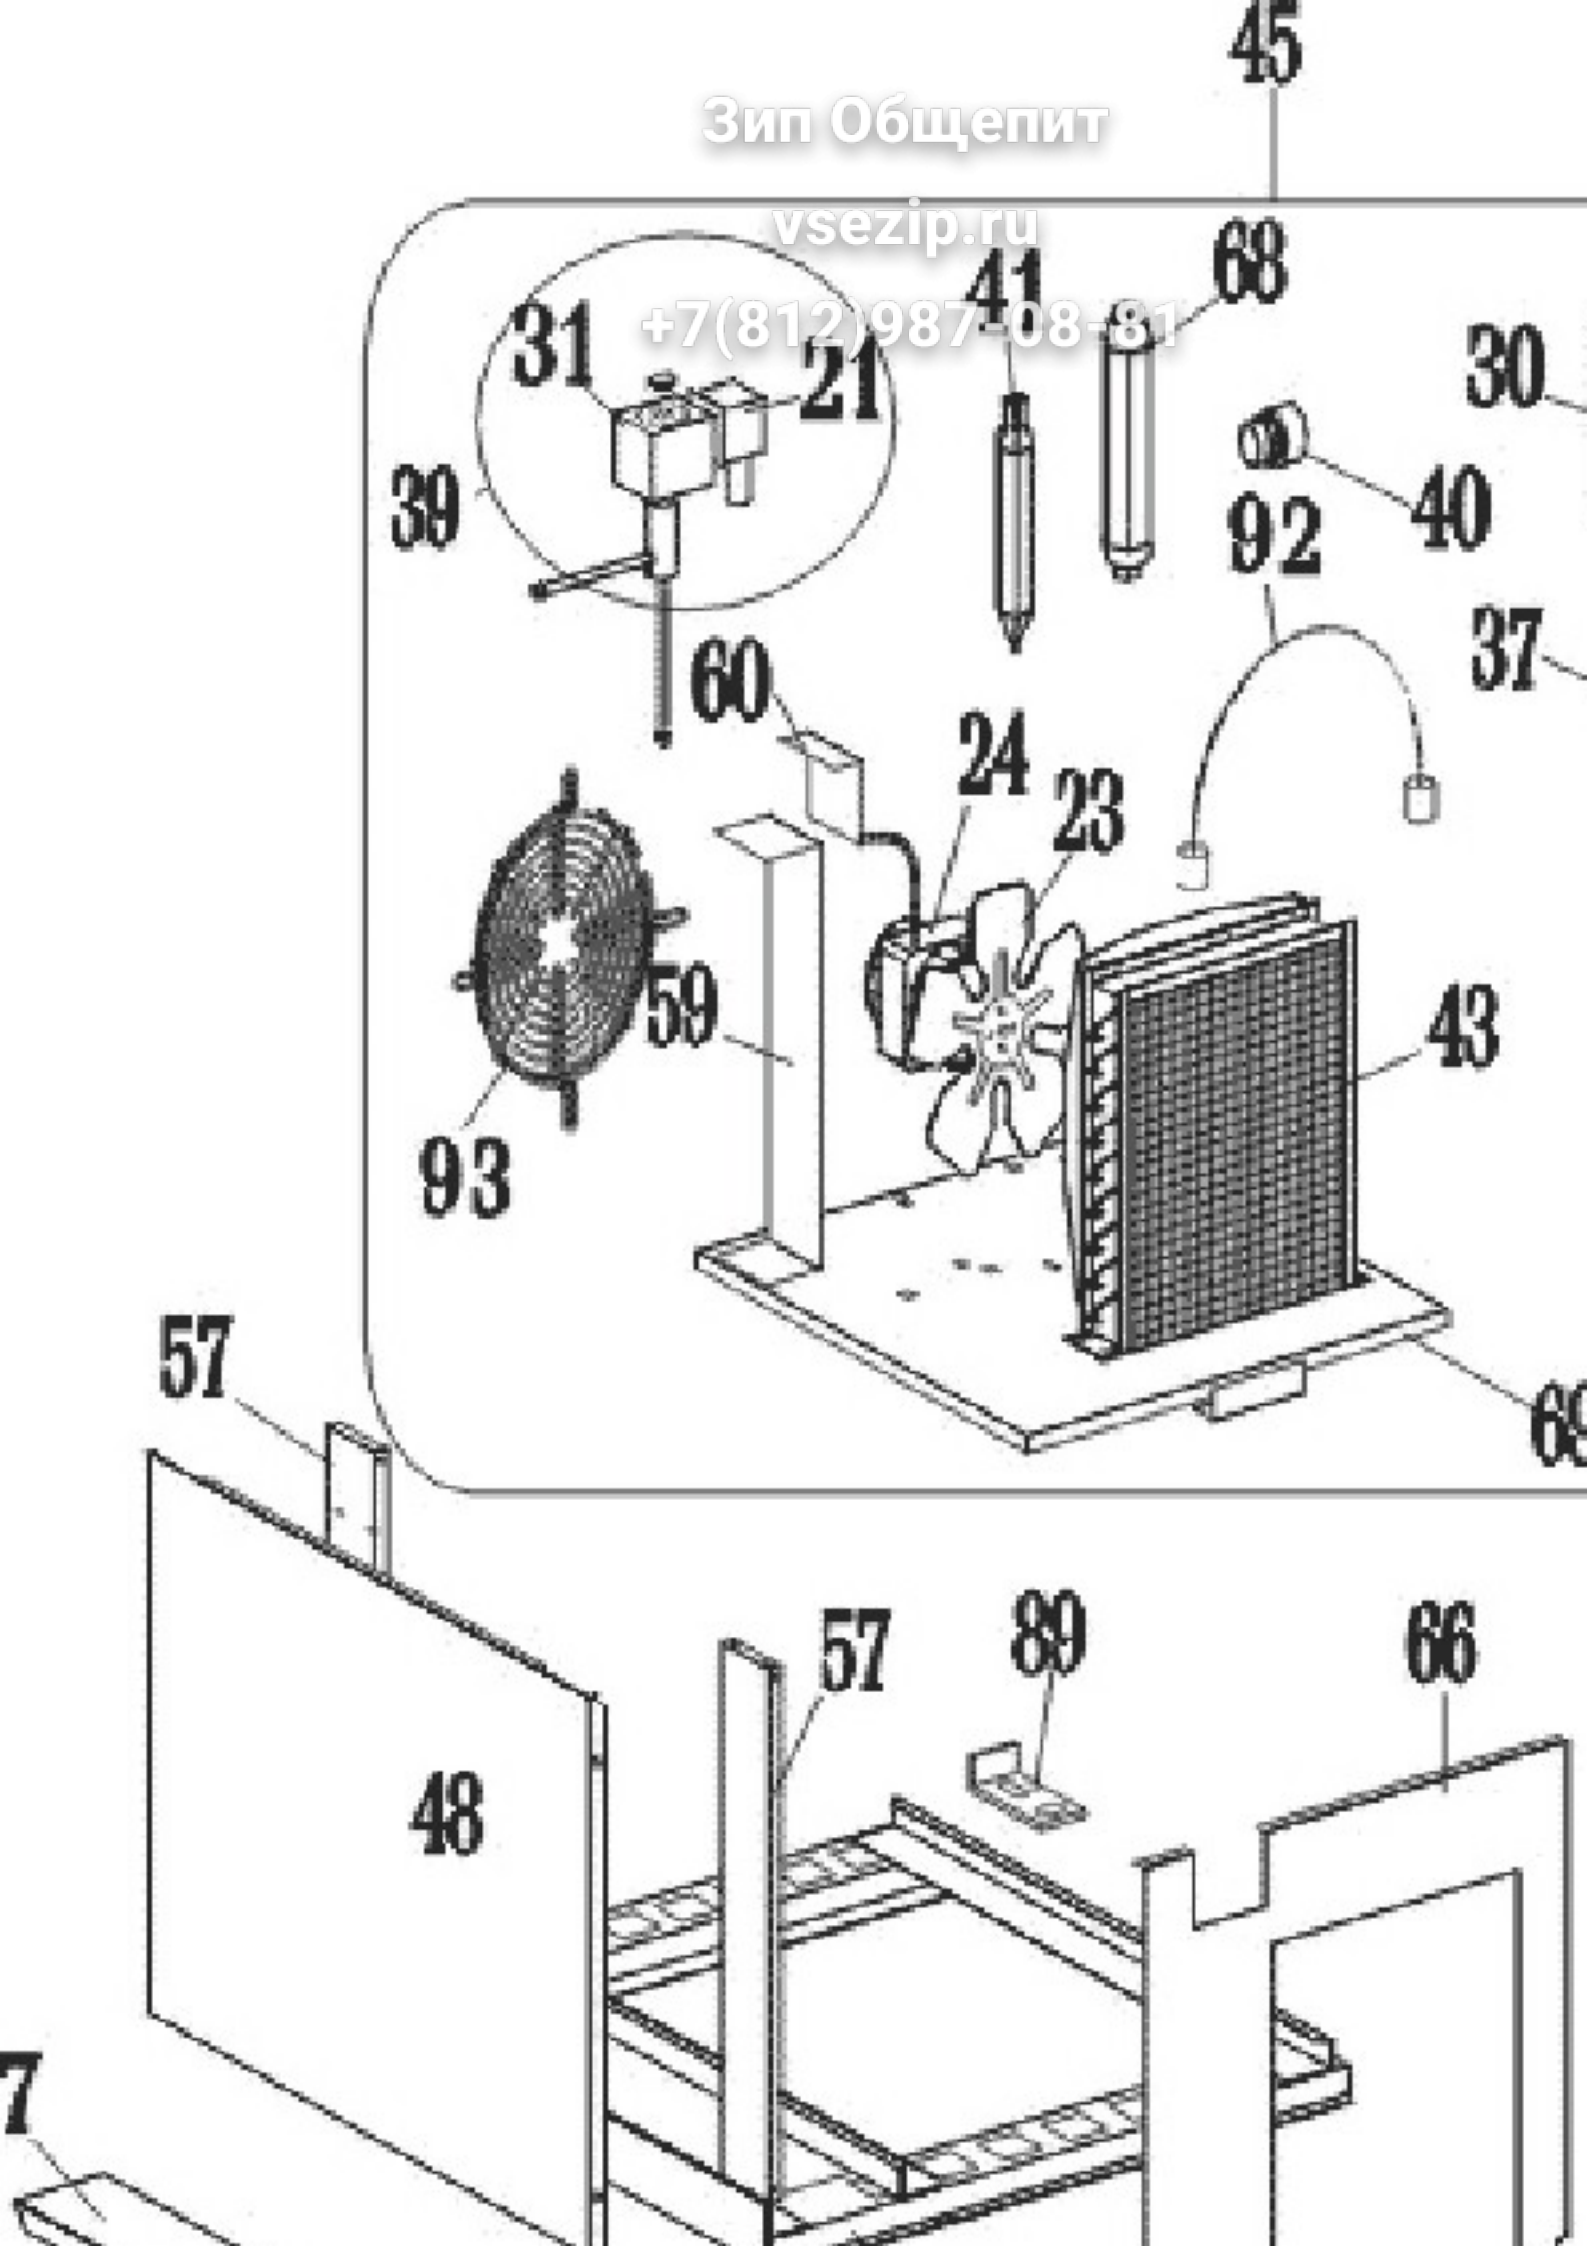

Pos	Code	Description	Info
001	3178200	PLUG	01/01/1996-
002	3190720	RH SPACER	01/01/1996-
003	3190730	LH SPACER	01/01/1996-
004	30A0670	CONTROL PANEL	01/01/1996-
005	30G3970	DOOR ASS. Y	30/06/2000-
006	30M2500	SHELF	01/01/1996-
007	30T2571	FOOT HOUSING ASS. Y	01/01/1996-
008	30T5160	TOP BRACKET	01/01/1996-
009	30T5330	UPPER CROSS MEMBER	01/01/1996-
010	30T5340	RISER	01/01/1996-
011	30T5400	BOTTOM BRACKET	01/01/1996-
012	30T5410	UPPER CROSS MEMBER	01/01/1996-
013	30T5420	LOWER CROSS MEMBER	01/01/1996-
014	30T5550	INSTR.BD PROT.	01/01/1996-
015	30T6150	FRAME	01/01/1996-
016	30W2630	COLD ROOM ASS.Y	01/01/1996-
017	32D0020	CABLE CLAMP Ø 4 - 12	01/01/1996-
018	32D0220	CABLE CLAMP Ø 16	01/01/1996-
019	32D0680	CABLE CLAMP	01/01/1996-
020	32D0690	TERMINAL BOARD	01/01/1996-
021	32D0710	THREE-POLE CONNECTOR	01/01/1996-
022	32M5920	TANGENTIAL FAN	23/11/1998-
023	32M2260	FAN	01/01/1996-
024	32M6870	FAN MOTOR	05/12/2001-
025	32W0790	ORANGE LIGHT 230V	01/01/1996-
026	32W2990	LIGHT SWITCH	01/01/1996-
027	32X0120	GROMMET Ø 21	01/01/1996-
028	32X0140	GROMMET Ø13,5-Ø25	01/01/1996-
029	32X0230	GROMMET	01/01/1996-
030	32V1830	CONDENSER	14/10/1999-
031	32Z2750	COIL	01/01/1996-
032	32Z3470	TRANSFORMER	01/01/1996-
033	32V1310	ENGINE CUTO	14/10/1999-
034	32V1180	RELAY	14/10/1999-
035	32Z5930	THERMOMETER	01/01/1996-
036	32Z6000	STRAY.CONDENS.	01/01/1996-
037	32Z5890	PRESSURE-SW	14/10/1999-
038	32Z6360	THERMOSTAT	01/01/1996-
039	33A0510	DEFROST SOL. VALVE	01/01/1996-
040	33A1200	AUXIL.VALVE	01/01/1996-
041	33A0180	FILTER	01/01/1996-
042	34D6210	COMPRESSOR UNDERCOMPARTMENT	14/10/1999-
043	34D7300	CONDENSER	14/10/1999-
044	34D2290	EVAPORATOR ASS.Y	01/01/1996-
045	34D7710	MOTOR UNIT	14/10/1999-
046	35B5580	COUNTERPAN.	01/01/1996-
047	35B5760	SHELF SEPAR.PAN.	01/01/1996-
048	35B6150	MOTOR ROOM PAN.	01/01/1996-
049	35B8090	EVAP.GUARD	01/01/1996-
050	35G5990	COUNTERDOOR	01/01/1996-
051	35G6120	IST.BOARD COVER	01/01/1996-