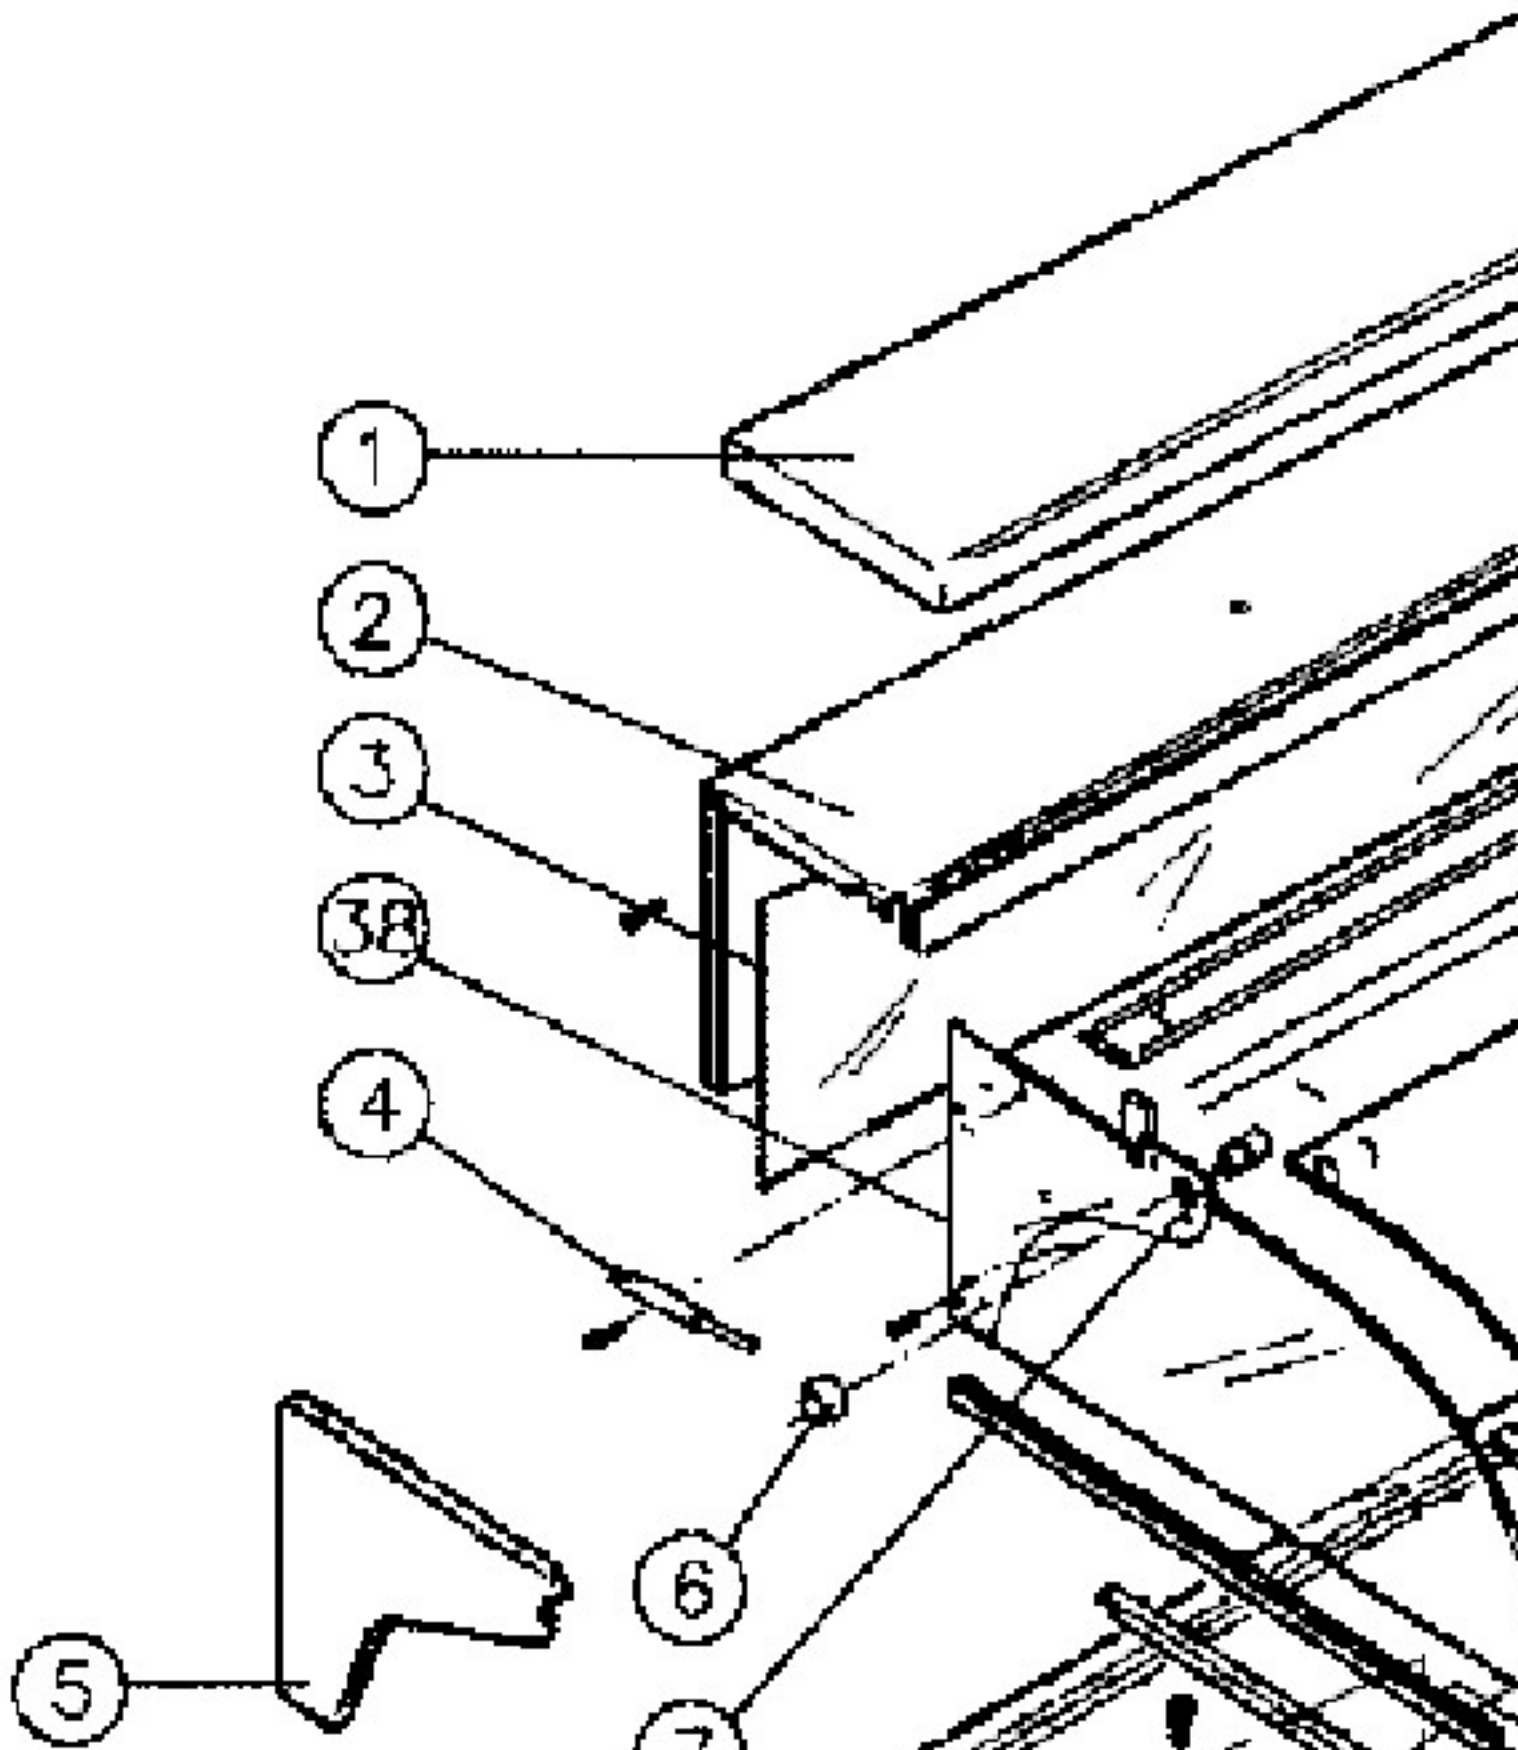

Pos	Code	Description	Info
001	BRF4B-Pos.001	Shelf	01/02/2002-
002	BRF4B-Pos.002	Rear panel	01/02/2002-
003	BRF4B-Pos.003	Rear mirror	01/02/2002-
004	36H1140	Gas spring	01/02/2002-
005	3117090	Glass-panel support (L), dark walnut	01/02/2002-
006	3028310	Bushing	01/02/2002-
007	BRF4B-Pos.007	Fork	01/02/2002-
008	BRF4B-Pos.008	Seal profile	01/02/2002-
009	3182840	Tray support	01/02/2002-
010	BRF4B-Pos.010	Foam-insulated unit	01/02/2002-
011	BRF4B-Pos.011	Bottom shelf	01/02/2002-
012	BRF4B-Pos.012	Profile	01/02/2002-
013	BRF4B-Pos.013	Power unit	01/02/2002-
014	3023160	COMPRESSOR	15/09/2005-
016	BRF4B-Pos.016	Reinforcement	01/02/2002-
017	3082040	Thermoregulator (PROVIDING MACHINE	08/03/2006-
019	3084550	Round button	01/02/2002-
020	32A3380	Lead + plug	01/02/2002-
021	BRF4B-Pos.021	Right grille	01/02/2002-
022	3132430	Castor with brake	29/11/2005-
023	3132440	Castor	29/11/2005-
025	BRF4B-Pos.025	Side panel (R/L)	01/02/2002-
026	BRF4B-Pos.026	L-shape bracket	01/02/2002-
027	BRF4B-Pos.027	Magnet	01/02/2002-
028	BRF4B-Pos.028	Left grille	01/02/2002-
029	BRF4B-Pos.029	Tap	01/02/2002-
030	BRF4B-Pos.030	Handle	01/02/2002-
031	36A5680	Glass casing	01/02/2002-
032	3183040	Glass panel	01/02/2002-
033	3048690	Starter	01/02/2002-
034	3117100	Glass-panel support (R), dark walnut	01/02/2002-
035	3087900	Neon strip	01/02/2002-
036	BRF4B-Pos.036	Bottom panel	01/02/2002-
037	BRF4B-Pos.037	Ceiling light	01/02/2002-
038	BRF4B-Pos.038	Glass-panel support (L)	01/02/2002-
040	BRF4B-Pos.040	Strip	01/02/2002-
041	3187600	Lead-stop	01/02/2002-
042	3082920	FAN	01/02/2002-
043	3048680	Motorised fan	01/02/2002-
044	3189910	CONDENSER	01/02/2002-
045	BRF4B-Pos.045	Electrolytic capacitor	01/02/2002-
046	3175000	Complete refrigerating counter	15/09/2005-
047	BRF4B-Pos.047	Undertray	01/02/2002-