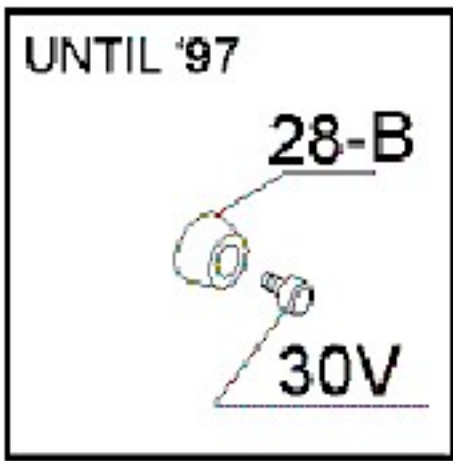

FINO AL '08-2
UNTIL '08-20

Зип Общепит

vsezip.ru

54
+7(812)987-08-81