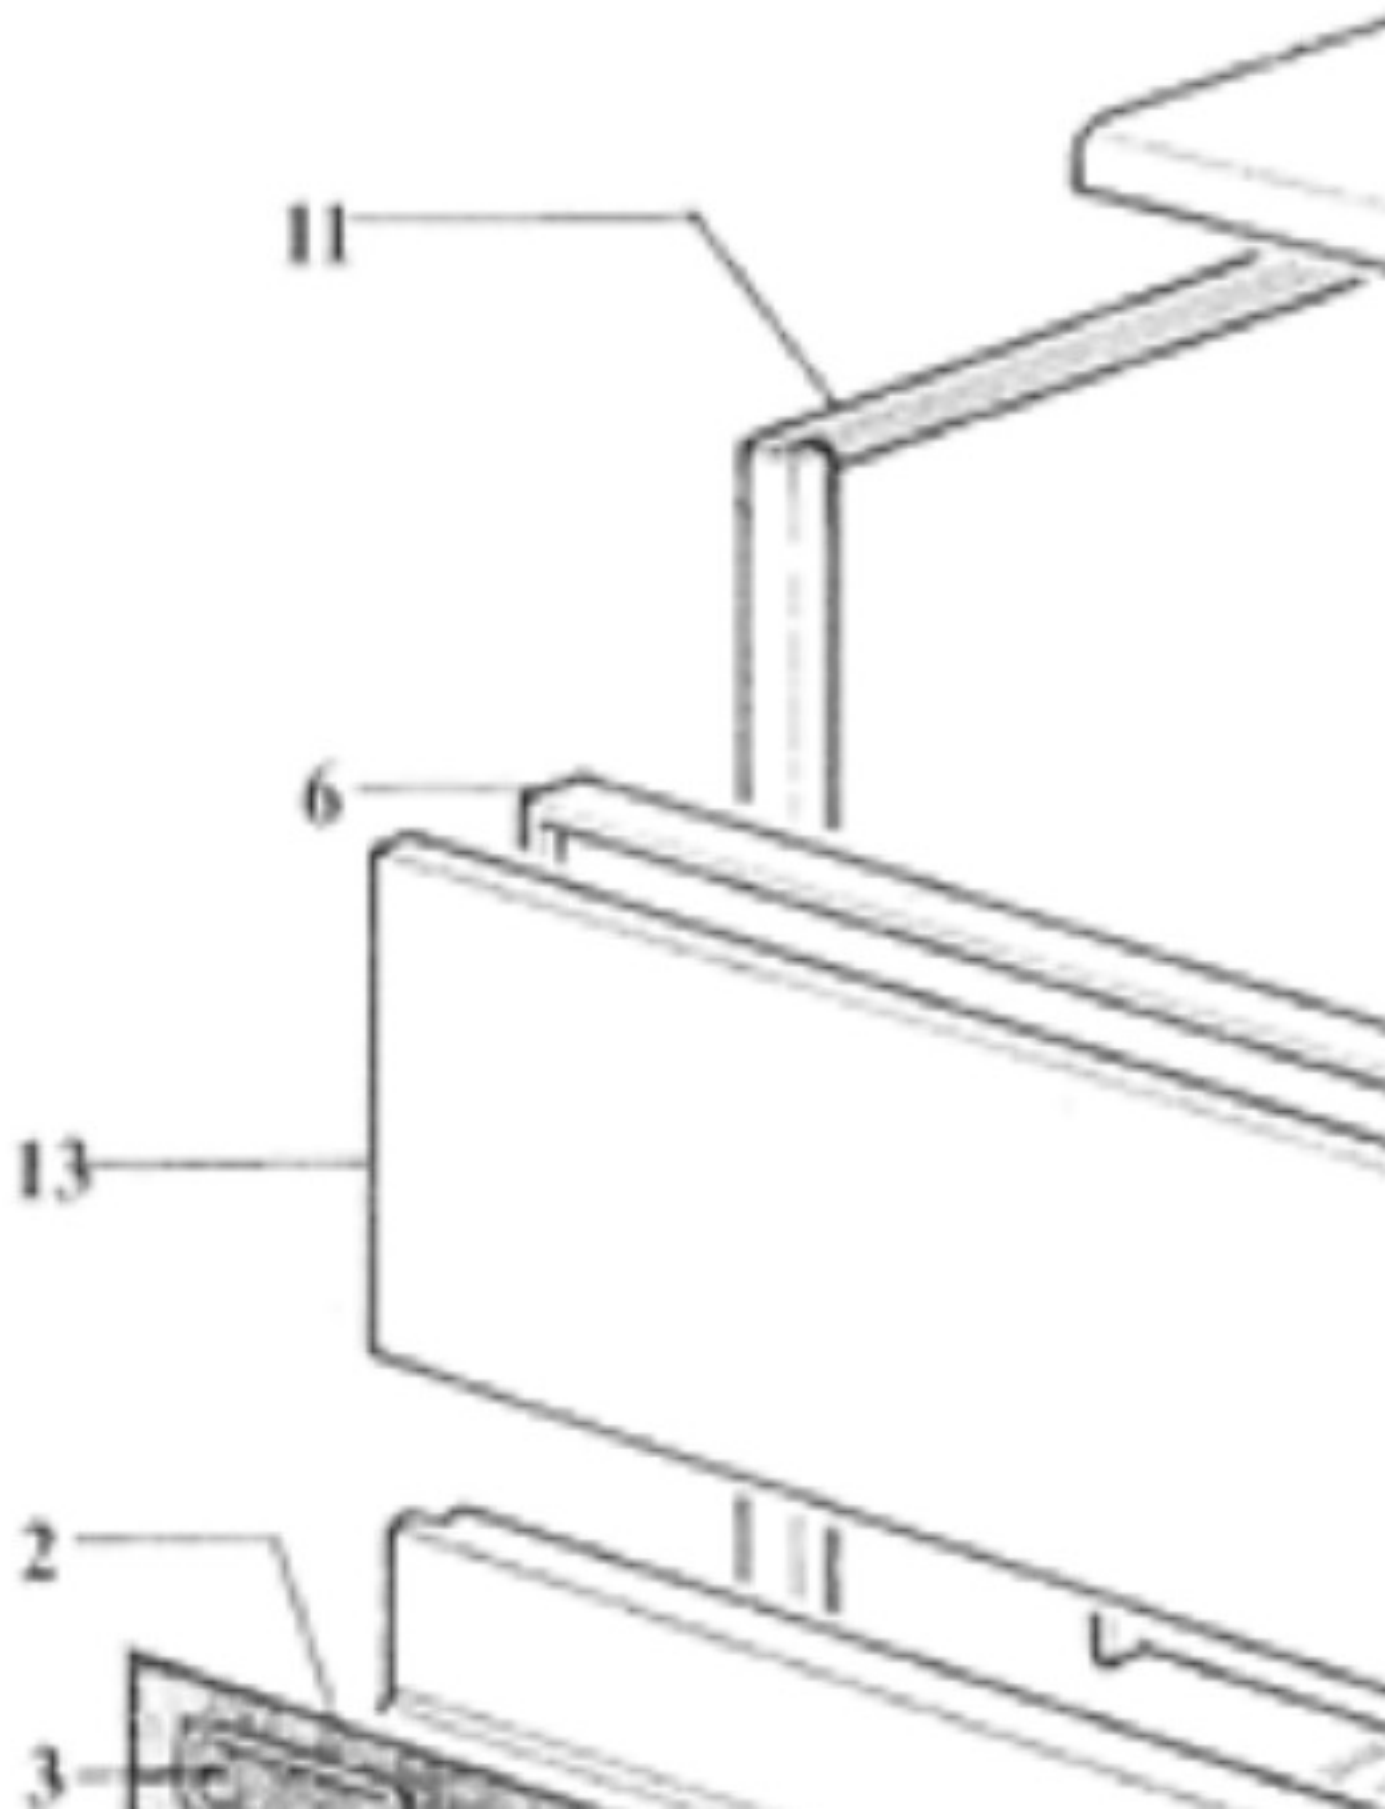

Зип Общепит

vsezip.ru

+7(812)987-08-81