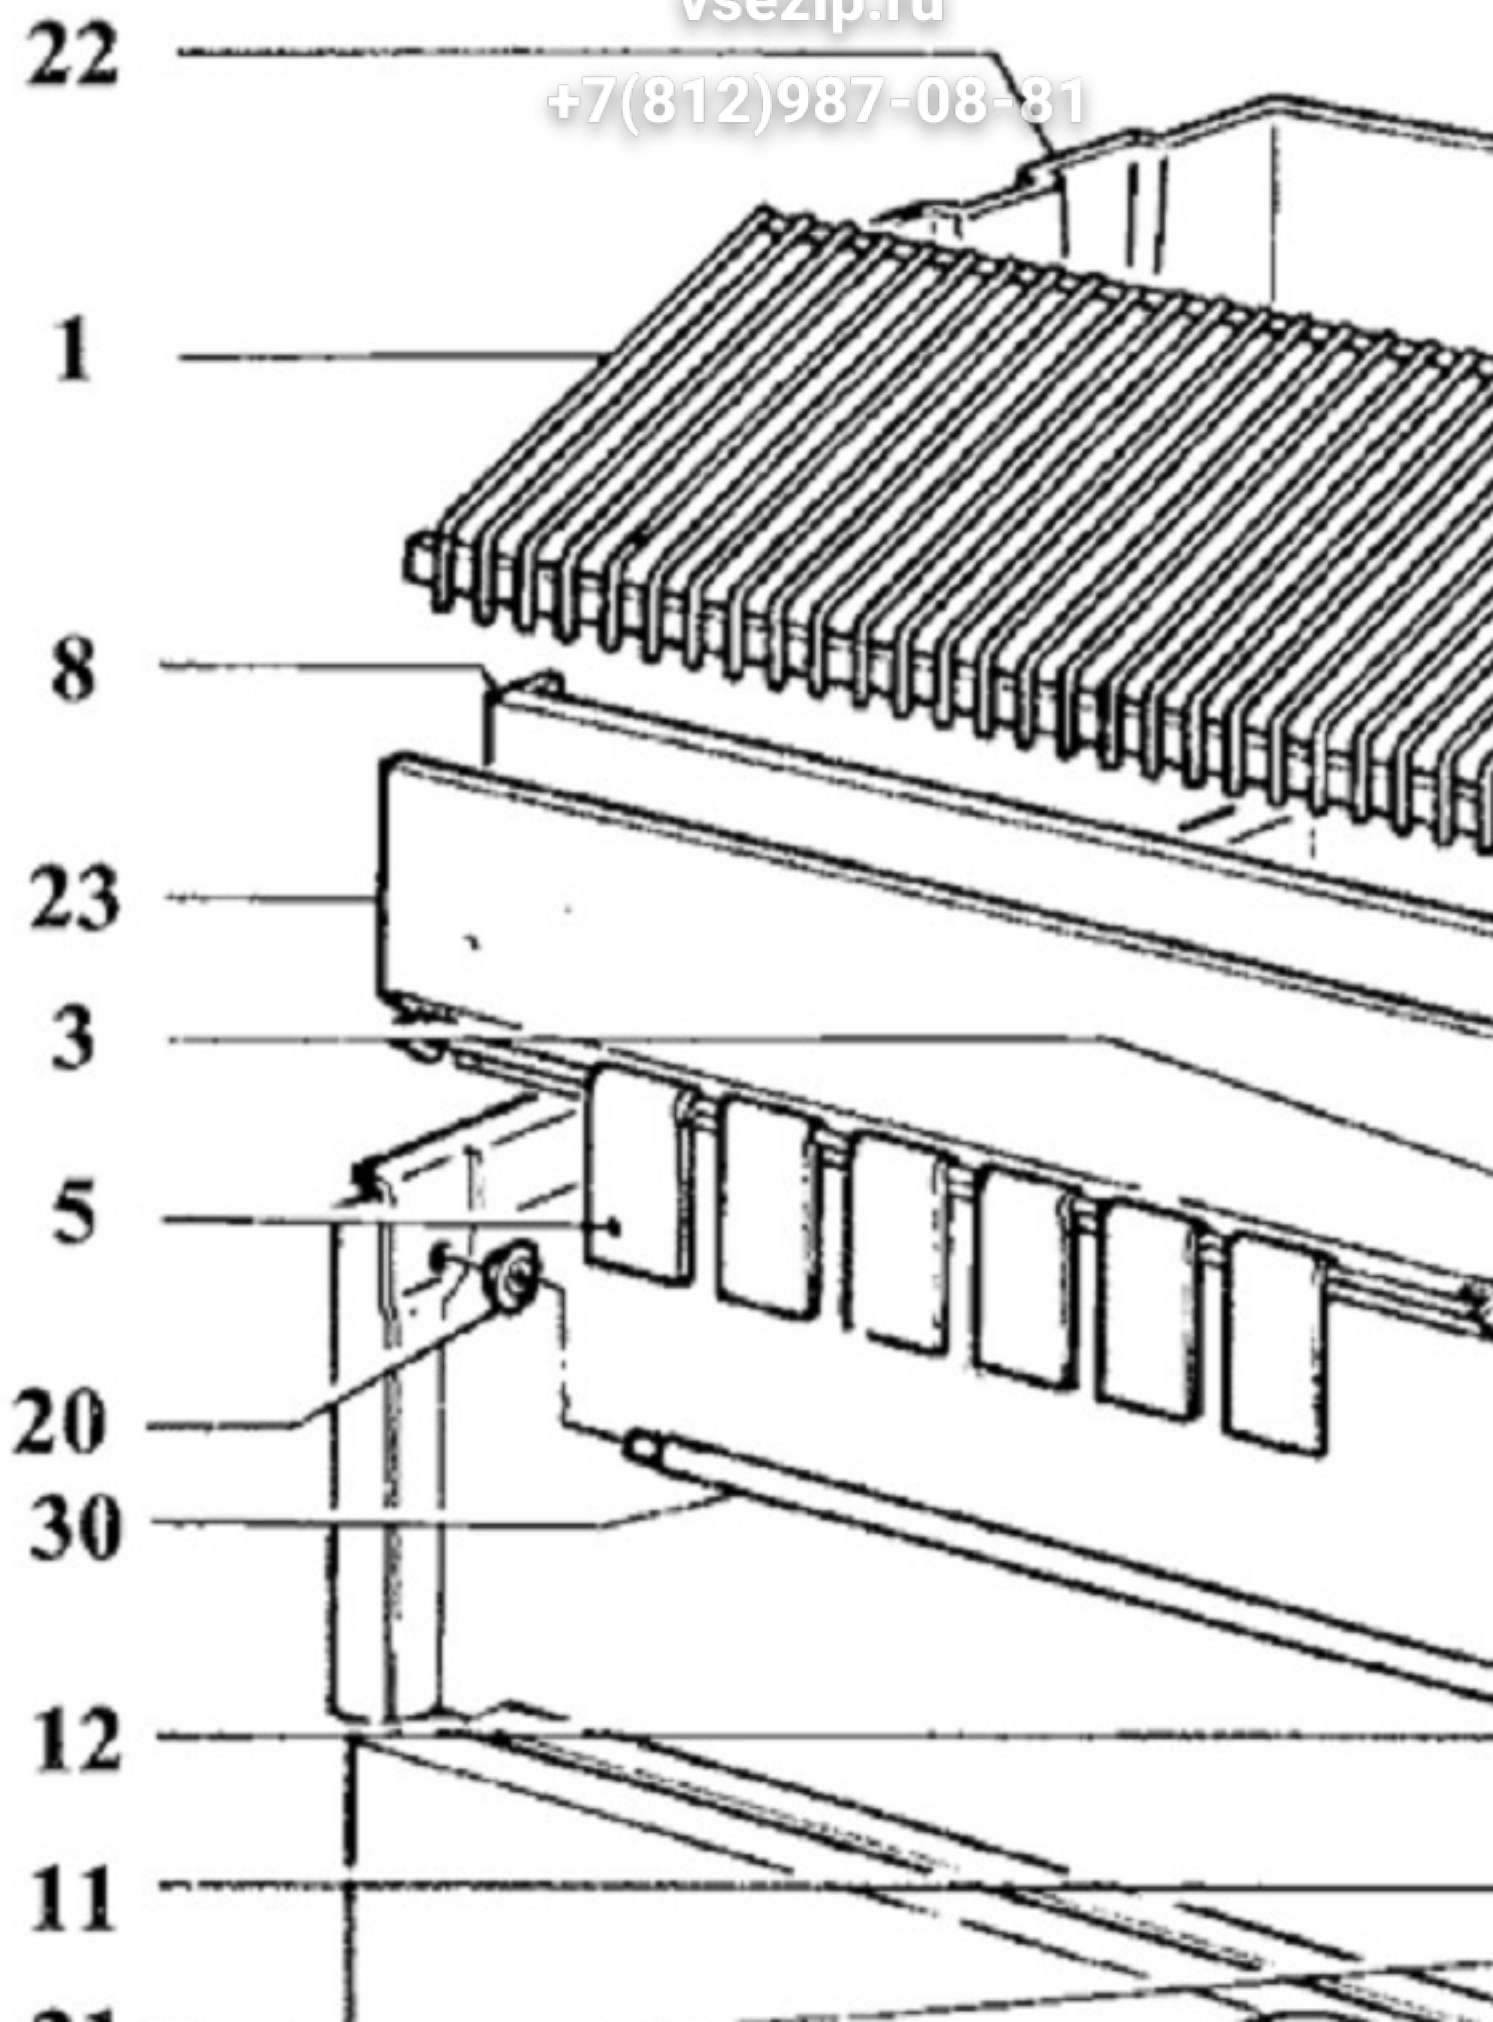

+7(812)987-08-81

Зип Общепит

vsezip.ru

+7(812)987-08-81

Page	Pos	Code	Description	Info
002	001	36M6820	LEG - PG 30-31	01/04/2004-
002	002	PGC132-Pos.002	Name plate facia	01/04/2004-
002	003	PGC132-Pos.003	Model badge	01/04/2004-
002	005	PGC132-Pos.005	STUD	01/04/2004-
002	006	3010140	Door internal plate	01/04/2004-
002	007	PGC132-Pos.007	Rear stud	01/04/2004-
002	009	PGC132-Pos.009	Top panel insulation	01/04/2004-
002	010	PGC132-Pos.010	Top panel assy	01/04/2004-
002	011	PGC132-Pos.011	Left side panel	01/04/2004-
002	012	PGC132-Pos.012	Right side panel	01/04/2004-
002	013	3010150	Door assy	01/04/2004-
002	014	PGC132-Pos.014	Base assy	01/04/2004-
002	015	PGC132-Pos.015	Front support	01/04/2004-
002	016	PGC132-Pos.016	Pump support panel	01/04/2004-
002	017	PGC132-Pos.017	Top panel	01/04/2004-
002	018	PGC132-Pos.018	Rear panel	01/04/2004-
002	019	PGC132-Pos.019	Front panel	01/04/2004-
003	001	30Q1550	Pump feeding filter	01/04/2004-
003	002	3016530	WASHER	01/04/2004-
003	003	3016540	Washer	01/04/2004-
003	004	3016550	Nut	01/04/2004-
003	005	3016560	Nut	01/04/2004-
003	006	3016570	Pump feelding pipe- fitting	01/04/2004-
003	007	3016580	Pump inlet water pipe- fitting	01/04/2004-
003	008	3005190	Pump inlet water pipe	01/04/2004-
003	009	3005200	Pump feeding pipe	01/04/2004-
003	010	32M6430	Water pump assy	01/04/2004-
003	011	3005210	PLUG	01/04/2004-
003	012	3005220	Spray bar feeding pipe	01/04/2004-
003	013	33T3230	SPRAY JET	01/04/2004-
003	014	3016590	O-ring	01/04/2004-
003	015	3016790	Pump cover insulation	01/04/2004-
003	016	3016800	Spray bar	01/04/2004-
004	001	3016810	Cube deflector	01/04/2004-
004	002	3016530	WASHER	01/04/2004-
004	003	PGC132-Pos.003	Knurled screw	01/04/2004-
004	004	3016550	Nut	01/04/2004-
004	005	3096090	Spray curtain flap	01/04/2004-
004	006	3021690	Bin exhaust pipe fitting	01/04/2004-
004	007	PGC132-Pos.007	O-ring	01/04/2004-
004	008	PGC132-Pos.008	Evaporator support	01/04/2004-
004	009	PGC132-Pos.009	Bin support	01/04/2004-
004	010	33D2760	Overflow exhaust pipe	01/04/2004-
004	011	PGC132-Pos.011	Screw	01/04/2004-
004	012	PGC132-Pos.012	Spray curtain bar	01/04/2004-
004	013	3016820	WASHER	01/04/2004-
004	014	3016830	Overflow exhaust	01/04/2004-
004	015	3016840	Nut M27	01/04/2004-
004	016	33M1470	RUBBER PIPE	01/04/2004-
004	017	PGC132-Pos.017	Gasket	01/04/2004-
004	018	PGC132-Pos.018	Ice scoop	01/04/2004-