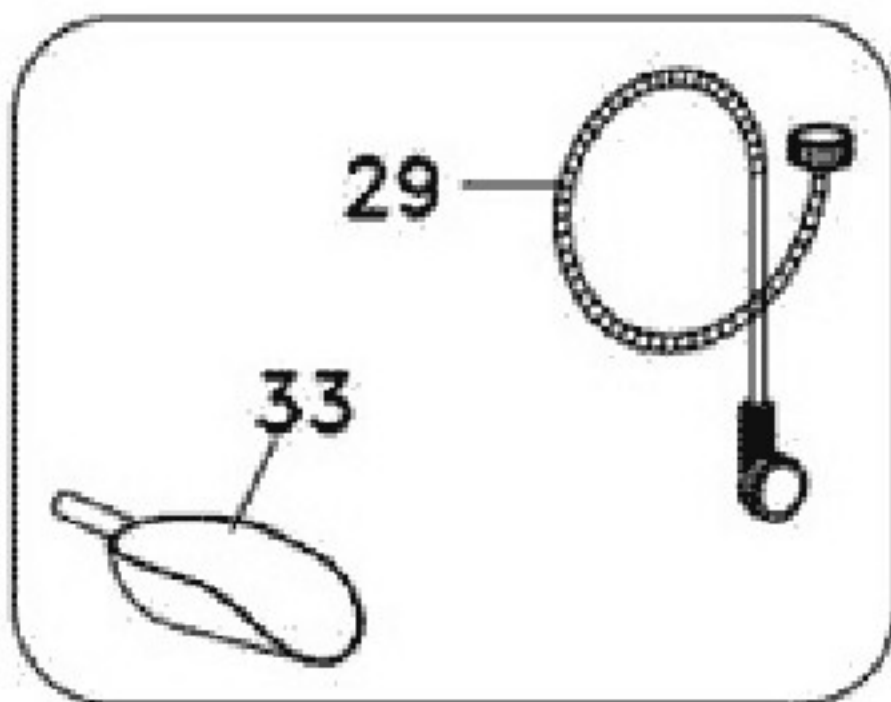

Pos	Code	Description	Info
001	30T6470	BASE	01/01/1996-
002	3150410	"O" RING Ø 18.72	01/01/1996-
003	3170070	SPRING	01/01/1996-
004	31X0110	PIN	01/01/1996-
005	31X0150	PIN	01/01/1996-
006	32A1780	POWER SUPPLY CABLE	01/01/1996-
007	32D0680	CABLE CLAMP	01/01/1996-
008	32D0710	THREE-POLE CONNECTOR	01/01/1996-
009	32M1550	FAN	01/01/1996-
010	32M6870	FAN MOTOR	05/12/2001-
011	32M5140	PUMP	28/03/1997-
012	32W0990	BIPOLAR SWITCH	01/01/1996-
013	32Z1290	CONDENSER	01/01/1996-
014	32Z2750	COIL	01/01/1996-
015	32Z6920	RELAY	01/01/1996-
016	32Z6930	ENGINE CUTOUT	01/01/1996-
017	32Z3840	TIMER	01/01/1996-
018	32Z3890	EVAP.THERM.	01/01/1996-
019	32Z7450	CONTAINER. THERM.	01/01/1996-
020	3300300	JOINT	01/01/1996-
021	33A0180	FILTER	01/01/1996-
022	33A0510	DEFROST SOL. VALVE	01/01/1996-
023	33A1200	AUXIL.VALVE	01/01/1996-
024	33A2910	FILTER	01/01/1996-
025	33D0490	CAPACITY CTRL	01/01/1996-
026	33D1371	INLET WATER SOLENOID VALVE	01/01/1996-
027	33D1860	OVERFLOW	01/01/1996-
028	33M0590	IN LET COUPLING	10/02/1997-
029	33M1160	WATER WAY IN	01/01/1996-
030	33Q6300	MANIFOLD	01/01/1996-
031	33Q6310	MANIFOLD	01/01/1996-
032	33T1890	JET	01/01/1996-
033	3400010	SCOOP	01/01/1996-
034	34D2850	COMPRESSOR R22 (TN)	01/01/1996-
035	34D3070	EVAPORATOR	01/01/1996-
036	34D3480	CONDENSER	01/01/1996-
037	34D4660	MOTOR ASS.Y	01/01/1996-
038	35C2170	REAR PANEL	01/01/1996-
039	3AA2980	LEFT SIDE	04/02/1998-
040	3AA2970	RIGHT SIDE	04/02/1998-
041	35G7640	COVER	01/01/1996-
042	35Q8890	PANEL-BOARD COVER	01/01/1996-
043	35V7541	DOOR SWAP	16/06/1997-
044	35V7710	PUMP SUPPORT	01/01/1996-
045	35V8300	PANEL BOARD	01/01/1996-
046	35W3620	FLUID TANK	01/01/1996-
047	36C0630	FOOT	01/01/1996-
048	36C1880	PROBE STOPPER	01/01/1996-
049	36D5670	SUPPORT	01/01/1996-
050	36Q1492	DROPS SEPARATOR	18/12/1997-
054	36Z0370	DOOR BACK PANEL	01/01/1996-