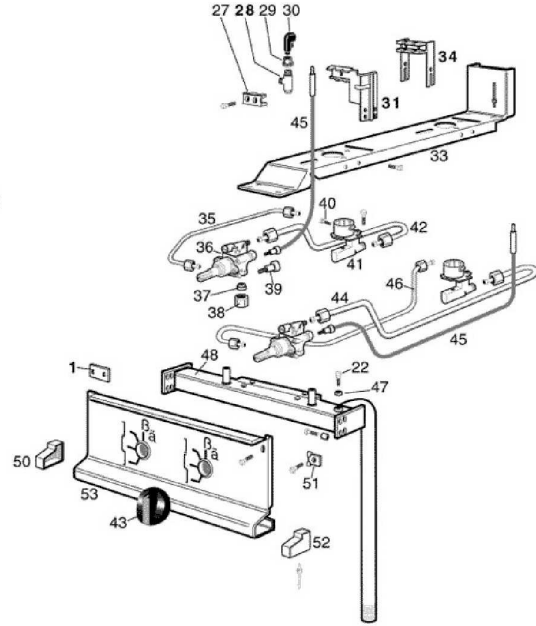

Pos	Code	Description	Info
001	35T9650	FLAT BRACKET	01/11/1995-
002	34A1141	BURNER CAP Ø 140	01/11/1995-
003	34A1401	BURNER Ø 140	01/11/1995-
004	34A1123	BURNER CAP Ø 90	01/11/1995-
005	34A1380	BURNER Ø 90	01/11/1995-
006	35W2420	DRIP TRAY Ø 90-140	01/11/1995-
007	36G2530	PAN REST	01/11/1995-
008	30M0900	TOP ASS.Y	01/11/1995-
009	30T1780	SIDE FRAME ASS. Y	01/11/1995-
010	35A8210	RH PANEL	01/11/1995-
011	35W2440	DRIP TRAY	01/11/1995-
012	35U7110	HANDLE SECTION	01/11/1995-
013	35U3480	"L" BRACKET	01/11/1995-
014	35U3560	FRAME FRONT CROSS SECT.	01/11/1995-
015	30A1691	RISER	01/11/1995-
016	35M3120	UNDER SHELF	01/11/1995-
017	35V2770	LOWER CROSS MEMBER	01/11/1995-
018	35U7371	"OMEGA" BRACKET	01/11/1995-
019	36D9360	FOOT HOUSING ASS. Y	01/11/1995-
020	36D9350	STAINLESS STEEL FOOT	01/11/1995-
021	36D9340	STAINLESS STEEL FOOT ASS.Y	01/11/1995-
022	31A7380	SCREW TE M5X10	01/11/1995-
023	36D3911	UPRIGHT OUTSOLE	01/11/1995-
024	35U3550	REAR CROSS MEMBER	01/11/1995-
025	35A8340	REAR PANEL	01/11/1995-
026	35Q5680	FLUE GUARD	01/11/1995-
027	33A0950	REAR BRACKET	01/11/1995-
028	33A2900	PILOT BURNER BODY	01/11/1995-
029	33A0970	RING NUT	01/11/1995-
030	33A1070	ONE-FLAME BURNER	01/11/1995-
031	35V9130	PILOT BURNER SUPPORT	01/11/1995-
032	6000540	TRAY Ø 90-140 ASS. Y	01/11/1995-
033	35M2880	BURNER CROSS MEMBER	01/11/1995-
034	35V9140	PILOT BURNER SUPPORT	01/11/1995-
035	35Z4980	PILOT LIGHT PIPE	01/11/1995-
036	33A1040	GAS CONTROL	01/11/1995-
037	36Q0030	BICONE Ø12X8	01/11/1995-
038	36Q0050	BICONE NUT Ø 12	01/11/1995-
039	32Z1460	VALVE MAGNET	01/11/1995-
040	31B8800	SCREW	01/11/1995-
041	36D2771	BURNER SUPPORT	01/11/1995-
042	35Z4960	PIPE	01/11/1995-
043	36M2390	GAS CONTROL KNOB	01/11/1995-
044	35Z4970	PIPE	01/11/1995-
045	33A0680	THERMOCOUPLE M8X1X600	13/06/2001-
046	35Z4990	PIPE	01/11/1995-
047	3128460	WASHER	01/11/1995-
048	30Z1300	GAS MANIFOLD ASS. Y	01/11/1995-
049	35A8220	LH PANEL	01/11/1995-
050	36D3430	LH END SIDE	01/11/1995-
051	35U6700	SUPPORT	01/11/1995-