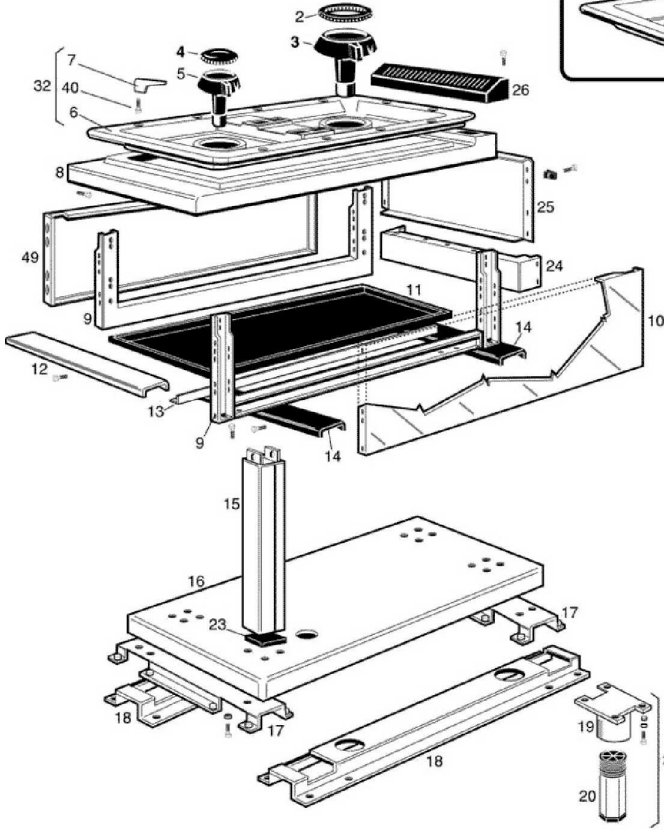

Pos	Code	Description	Info
001	35T9650	FLAT BRACKET	01/11/1995-
002	34A1141	BURNER CAP Ø 140	01/11/1995-
003	34A1401	BURNER Ø 140	01/11/1995-
004	34A1123	BURNER CAP Ø 90	01/11/1995-
005	34A1380	BURNER Ø 90	01/11/1995-
006	35W2420	DRIP TRAY Ø 90-140	01/11/1995-
007	36G2530	PAN REST	01/11/1995-
008	30M0900	TOP ASS.Y	01/11/1995-
009	30T1780	SIDE FRAME ASS. Y	01/11/1995-
010	35A8210	RH PANEL	01/11/1995-
011	35W2440	DRIP TRAY	01/11/1995-
012	35U7110	HANDLE SECTION	01/11/1995-
013	35U3480	"L" BRACKET	01/11/1995-
014	35U3560	FRAME FRONT CROSS SECT.	01/11/1995-
015	30A1691	RISER	01/11/1995-
016	35M3120	UNDER SHELF	01/11/1995-
017	35V2770	LOWER CROSS MEMBER	01/11/1995-
018	35U7371	"OMEGA" BRACKET	01/11/1995-
019	36D9360	FOOT HOUSING ASS. Y	01/11/1995-
020	36D9350	STAINLESS STEEL FOOT	01/11/1995-
021	36D9340	STAINLESS STEEL FOOT ASS.Y	01/11/1995-
022	31A7380	SCREW TE M5X10	01/11/1995-
023	36D3911	UPRIGHT OUTSOLE	01/11/1995-
024	35U3550	REAR CROSS MEMBER	01/11/1995-
025	35A8340	REAR PANEL	01/11/1995-
026	35Q5680	FLUE GUARD	01/11/1995-
027	33A0950	REAR BRACKET	01/11/1995-
028	33A2900	PILOT BURNER BODY	01/11/1995-
029	33A0970	RING NUT	01/11/1995-
030	33A1070	ONE-FLAME BURNER	01/11/1995-
031	35V9130	PILOT BURNER SUPPORT	01/11/1995-
032	6000540	TRAY Ø 90-140 ASS. Y	01/11/1995-
033	35M2880	BURNER CROSS MEMBER	01/11/1995-
034	35V9140	PILOT BURNER SUPPORT	01/11/1995-
035	35Z4980	PILOT LIGHT PIPE	01/11/1995-
036	33A1040	GAS CONTROL	01/11/1995-
037	36Q0030	BICONE Ø12X8	01/11/1995-
038	36Q0050	BICONE NUT Ø 12	01/11/1995-
039	32Z1460	VALVE MAGNET	01/11/1995-
040	31B8800	SCREW	01/11/1995-
041	36D2771	BURNER SUPPORT	01/11/1995-
042	35Z4960	PIPE	01/11/1995-
043	36M2390	GAS CONTROL KNOB	01/11/1995-
044	35Z4970	PIPE	01/11/1995-
045	33A0680	THERMOCOUPLE M8X1X600	13/06/2001-
046	35Z4990	PIPE	01/11/1995-
047	3128460	WASHER	01/11/1995-
048	30Z1300	GAS MANIFOLD ASS. Y	01/11/1995-
049	35A8220	LH PANEL	01/11/1995-
050	36D3430	LH END SIDE	01/11/1995-
051	35U6700	SUPPORT	01/11/1995-