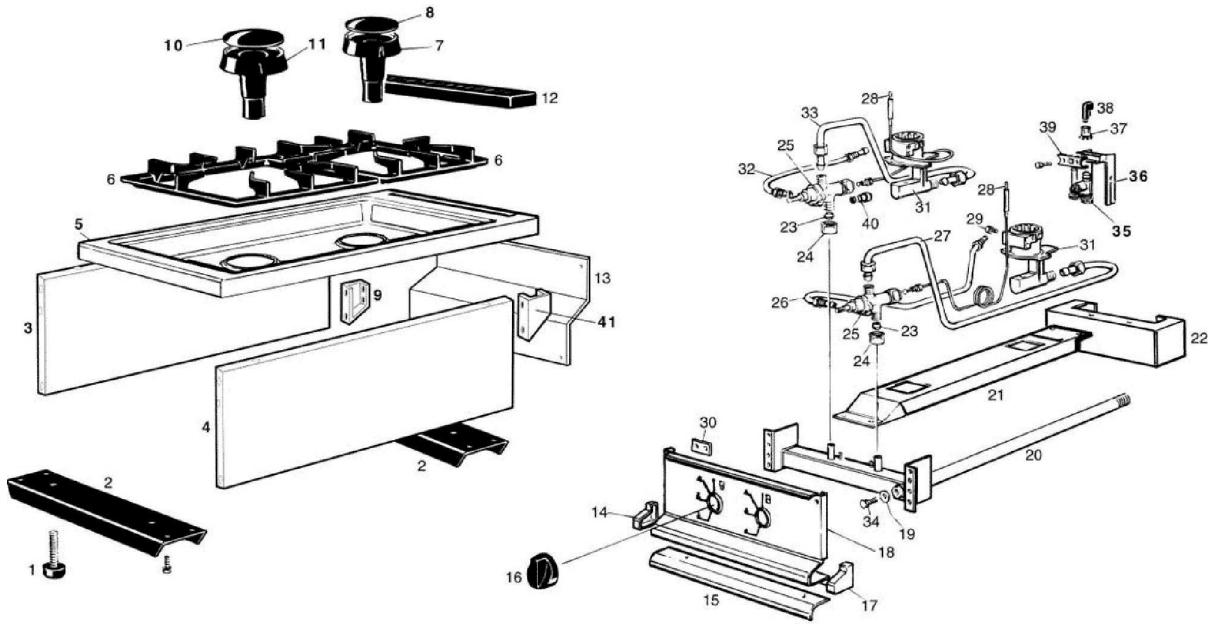

Page	Pos	Code	Description	Info
002	001	36D2970	ADJUSTABLE FOOT	01/11/1995-
002	002	30T2531	FOOT HOUSING ASS. Y	01/11/1995-
002	003	35C0590	LH PANEL	01/11/1995-
002	004	35C0600	RH PANEL	01/11/1995-
002	005	30M1811	TOP ASS. Y	01/11/1995-
002	006	36A2600	PAN REST	01/11/1995-
002	007	34A1380	BURNER Ø 90	01/11/1995-
002	008	34A1123	BURNER CAP Ø 90	01/11/1995-
002	009	35Q8290	LEFT HAND PANEL	01/11/1995-
002	010	34A1133	BURNER CAP Ø 110	01/11/1995-
002	011	34A1391	BURNER Ø 110	01/11/1995-
002	012	35D4280	FLUE GUARD	01/11/1995-
002	013	35B2022	REAR PANEL	15/01/1996-
002	014	36D3430	LH END SIDE	01/11/1995-
002	015	35S1720	BRACKET	01/11/1995-
002	016	36M3050	GAS CONTROL KNOB	01/11/1995-
002	017	36D3420	RH END SIDE	01/11/1995-
002	018	35B3490	UPPER CONTROL BOARD	01/11/1995-
002	019	3128460	WASHER	01/11/1995-
002	020	30Z1721	GAS MANIFOLD	01/11/1995-
002	021	35S0140	CROSS MEMBER	01/11/1995-
002	022	35R0820	LON. SECTION	15/01/1996-
002	023	36Q0080	SUPPORT BICONE Ø 10X6.5	01/11/1995-
002	024	36Q0830	BICONE NUT Ø 10	01/11/1995-
002	025	33D1170	GAS CONTROL	01/11/1995-
002	026	35Z7410	PIPE	01/11/1995-
002	027	35Z7430	PIPE	01/11/1995-
002	028	33A0680	THERMOCOUPLE	13/06/2001-
002	029	31B8800	M8X1X600 SCREW	01/11/1995-
002	030	35T9650	FLAT BRACKET	01/11/1995-
002	031	36D2771	BURNER SUPPORT	01/11/1995-
002	032	35Z7400	PIPE	01/11/1995-
002	033	35Z7420	PIPE	01/11/1995-
002	034	31A7380	SCREW TE M5X10	01/11/1995-
002	035	33A0200	PILOT BURNER ASS.Y	01/11/1995-
002	036	35V9130	PILOT BURNER SUPPORT	01/11/1995-
002	037	33A0970	RING NUT	01/11/1995-
002	038	33A1070	ONE-FLAME BURNER	01/11/1995-
002	039	33A0950	REAR BRACKET	01/11/1995-
002	040	32Z1520	VALVE MAGNET	01/11/1995-
002	041	35Q8300	RIGHT HAND PANEL	01/11/1995-
002	042	107WR01	JUNCTION BOX	01/01/2000-