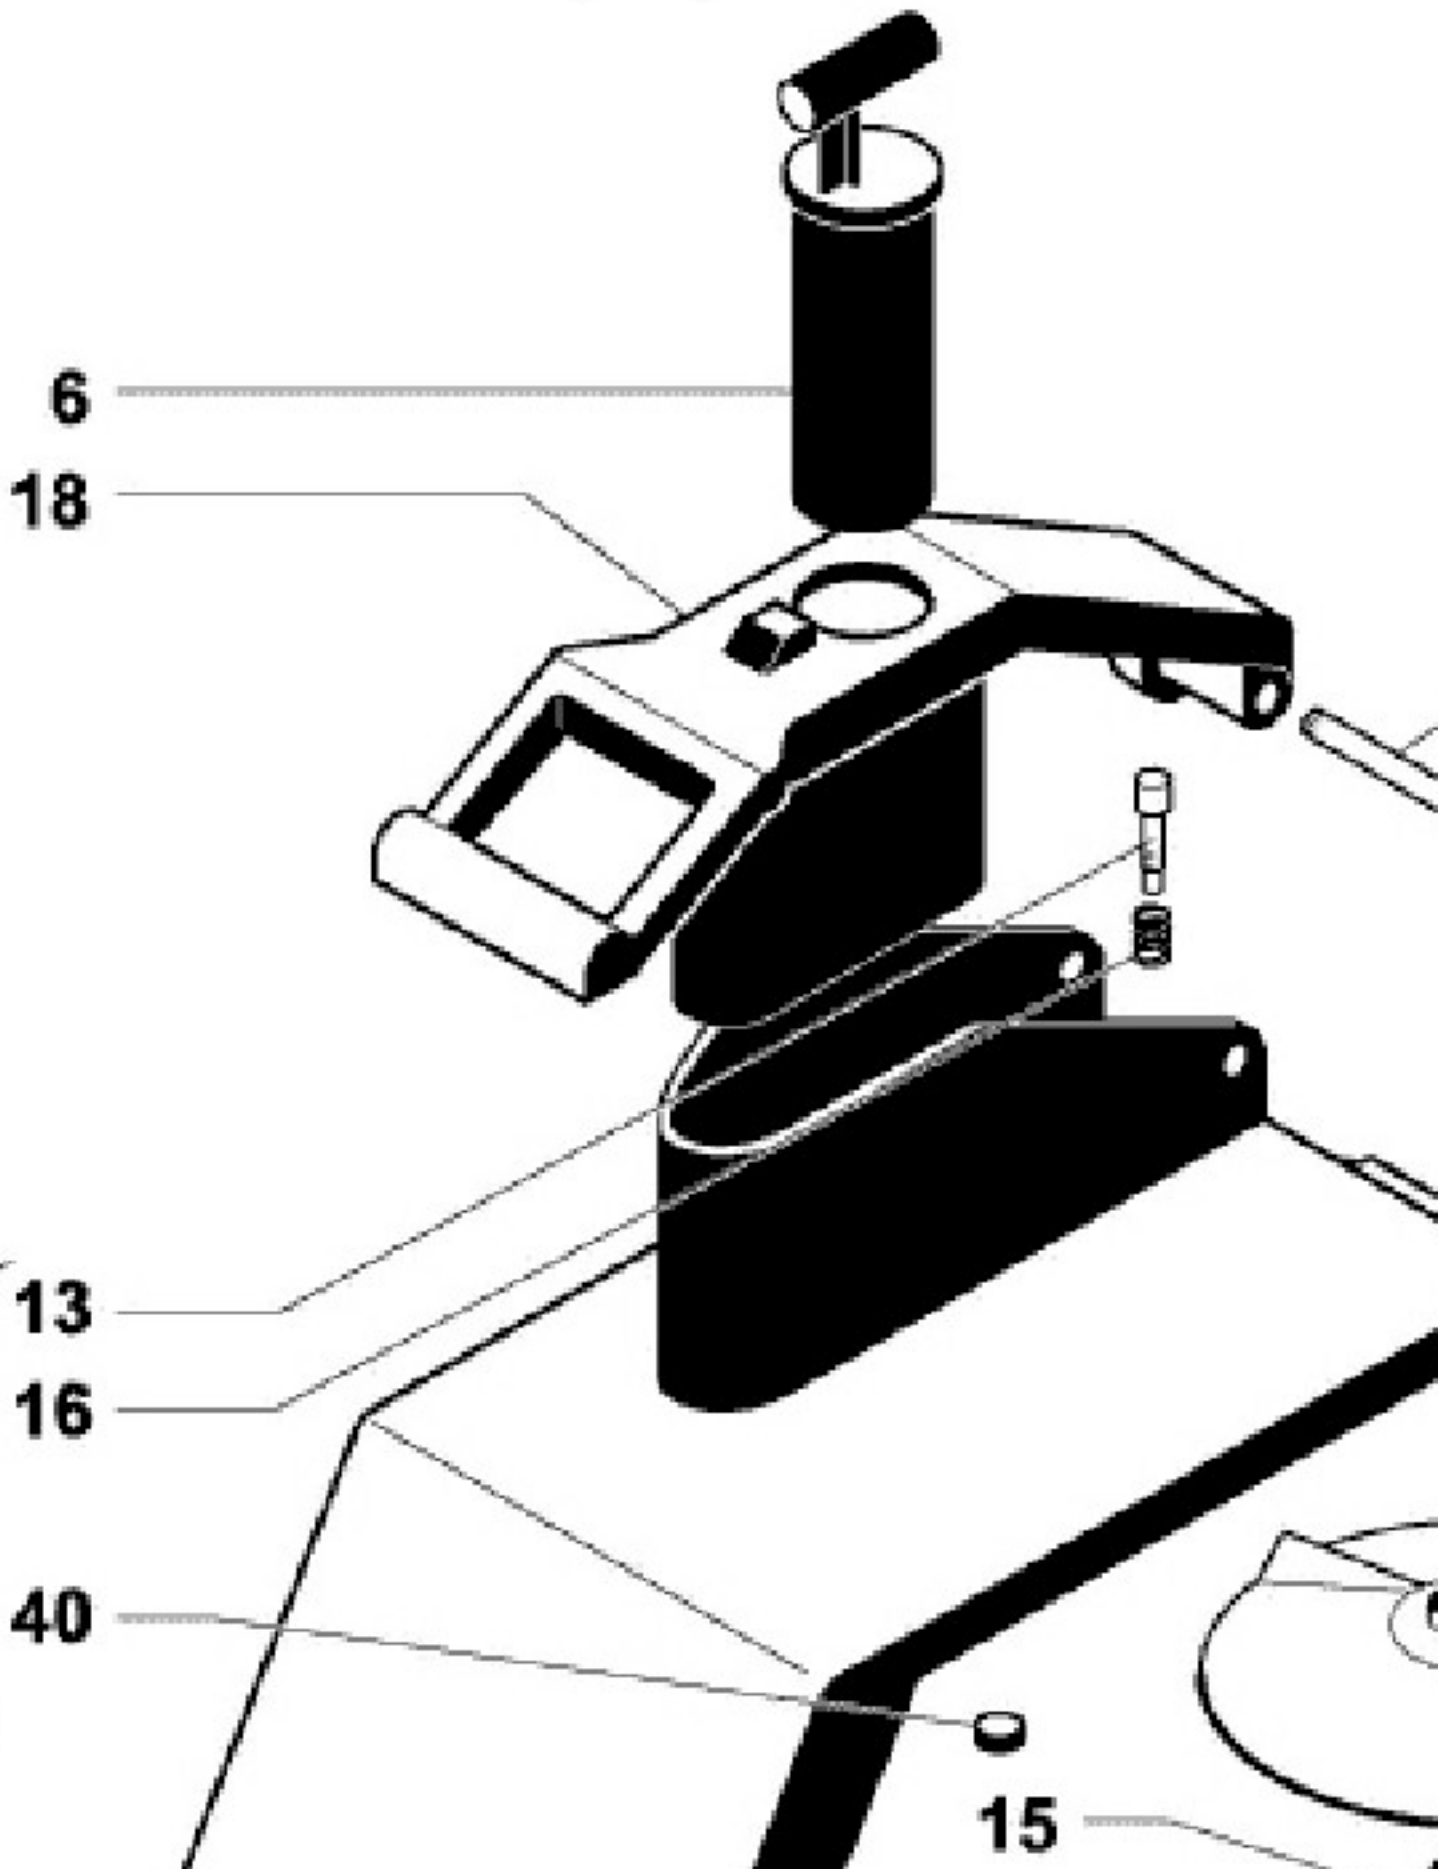

Pos	Code	Description	Info
001	3151280	WASHER	01/04/1995-
002	3151690	WASHER	01/04/1995-
003	3190900	LOCKPIN	01/04/1995-
004	3190920	PIN	01/04/1995-
005	32M0330	MOTOR	01/04/1995-
006	6000770	PUSHER ASS.Y	01/04/1995-
007	35Q8340	EL. PLATE PROTECTION	01/04/1995-
008	35V2970	SUPPORT	01/04/1995-
009	35V3000	SPACER	01/04/1995-
010	35V5590	PROFILE "T"	01/04/1995-
011	3600930	CHAMBER	01/04/1995-
012	3600940	RING NUT	01/04/1995-
013	36D2621	PIN	01/04/1995-
014	36G6960	EXPELLER	01/04/1995-
015	36G6970	DRIVE SHAFT	01/04/1995-
016	36G6980	SPRING	01/04/1995-
017	36G7060	SPRING	01/04/1995-
018	6000760	LEVER ASS.Y	01/04/1995-
019	36F0090	BEARING	01/04/1995-
020	36G6600	PULLEY	01/04/1995-
021	36G6610	BELT	01/04/1995-
022	32Z4840	RELAY	01/04/1995-
023	35V2930	PLATE	01/04/1995-
024	6000690	COVER ASS.Y	01/04/1995-
025	36G0030	FLAT PULLEY	01/04/1995-
026	35V2920	"L" BRACKET	01/04/1995-
027	35W4520	UP BOARD	01/04/1995-
028	32D0360	CABLE CLAMP	01/04/1995-
029	32Z6990	P.C.B.	01/04/1995-
030	3190050	SPACER	01/04/1995-
031	32Q0300	EL. CABLES	01/04/1995-
032	35V8180	PROFILE	01/04/1995-
033	32D1050	PLATE	01/04/1995-
034	32D0630	"OMEGA" BRACKET	01/04/1995-
035	32D1030	THREE-POLE CONNECTOR	01/04/1995-
036	32D1040	THREE-POLE CONNECTOR	01/04/1995-
037	3178340	FOOT	01/04/1995-
038	6000620	CONTROL-BOARD UNIT	01/04/1995-
039	35Q9390	TORSION SPRING	01/04/1995-
040	3600160	MAGNET	01/04/1995-
041	35V4030	LH SIDE SECTION	01/04/1995-
042	37R0050	ISUL. DIAPHTAGM	01/04/1995-
043	32W2640	MICROSWITCH	01/04/1995-
044	32W3240	MICROSWITCH	01/04/1995-
045	35M8260	BOTTOM PLATE	01/04/1995-