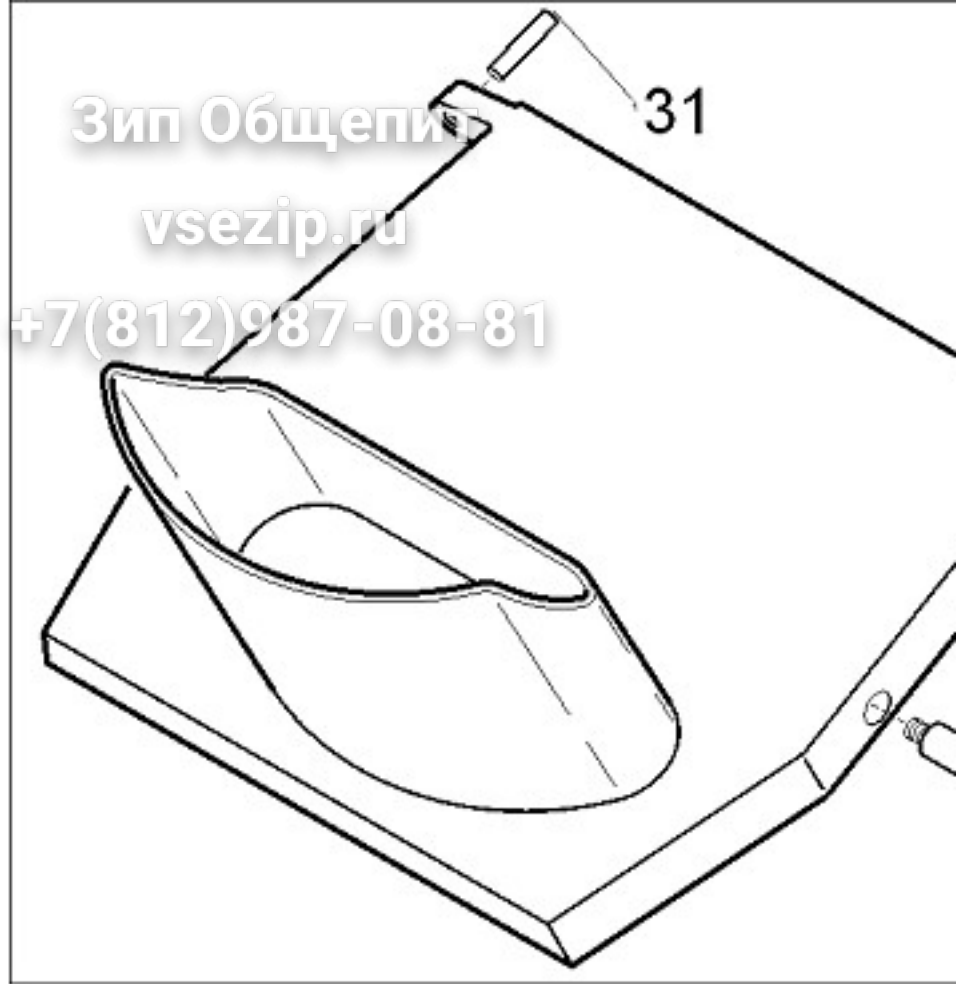

Зип Общепит

vsezip.ru

+7(812)987-08-81

Зип Общепит

[vsezip.ru](http://vsezip.ru)

+7(812)987-08-81

Page	Pos	Code	Description	Info
002	001	3021530	LID CATCH	01/03/2003-
002	002	STV-Pos.002	PROTECTION CARTER	01/03/2003-
002	003	STV-Pos.003	BASE FINITA TM	01/03/2003-
002	004	STV-Pos.004	COVERING	01/03/2003-
002	005	3102020	FRIDGE COVER	01/03/2003-
002	006	3039580	PUSHER ASS.Y	01/03/2003-
002	007	3039590	WHITE PUSHER	01/03/2003-
002	008	3028770	BALL GRIP	01/03/2003-
002	008	3028780	BALL GRIP	01/03/2003-
002	009	STV-Pos.009	FOOT	01/03/2003-
002	009	3033810	FOOT M8	01/03/2003-
002	010	3210280	SHAFT Ø20	01/03/2003-
002	015	STV-Pos.015	COMPARTMENT	01/03/2003-
002	016	3274810	SUPPORT	01/03/2003-
002	017	3210290	HUB	01/03/2003-
002	019	3036660	BELT J 483 X 8	01/03/2003-
002	020	3025640	MOTOR	01/03/2003-
002	020	3102350	MOTOR	01/03/2003-
002	020	3191340	MOTOR	01/03/2003-
002	020	STV-Pos.020	MOTOR 400V 50HZ	01/03/2003-
002	020	STV-Pos.020	MOTOR 220V 60HZ	01/03/2003-
002	020	STV-Pos.020	MOTOR 110V/60Hz	01/03/2003-
002	022	STV-Pos.022	SCREW	01/03/2003-
002	025	3080130	MICRO SWITCH	01/03/2003-
002	026	3080140	SUPPORT	01/03/2003-
002	027	3080150	SCREW 4 X 10	01/03/2003-
002	028	3080170	LOCKPIN 5X30	01/03/2003-
002	029	3021540	SUPPORT	01/03/2003-
002	030	STV-Pos.030	WASHER 6 X 18	01/03/2003-
002	031	3102030	LOCKPIN	01/03/2003-
002	032	3114810	MAGNET 6 X 12	01/03/2003-
002	033	3102040	PIN	01/03/2003-
002	034	3028790	WHITE PUSHER	01/03/2003-
002	035	3108140	INOX LEVER	01/03/2003-
002	036	3214060	PLUG FOR LEVER	01/03/2003-
002	037	3214070	WASHER	01/03/2003-
002	038	3113040	NUT M8	01/03/2003-
002	039	3113050	PIN M8	01/03/2003-
002	040	3210300	KEY	01/03/2003-
002	041	3065740	BEARING TM 6004 2RS	01/03/2003-
002	042	3065730	BUSHING 21X18	01/03/2003-
002	043	3065750	SEEGER Ø20	01/03/2003-
002	044	3065760	SEEGER Ø42	01/03/2003-
002	045	3065770	BEARING 6004 2RS	01/03/2003-
002	046	3081350	EJECT	01/03/2003-
002	047	3112180	LOCKPIN 5X24	01/03/2003-
002	048	3112190	PLUG 5X10	01/03/2003-
002	049	STV-Pos.049	WASHER 6 X 18	01/03/2003-
002	050	3210310	BUSHING	01/03/2003-
002	051	STV-Pos.051	HUB	01/03/2003-
002	052	STV-Pos.052	SCREW M6 X 10	01/03/2003-