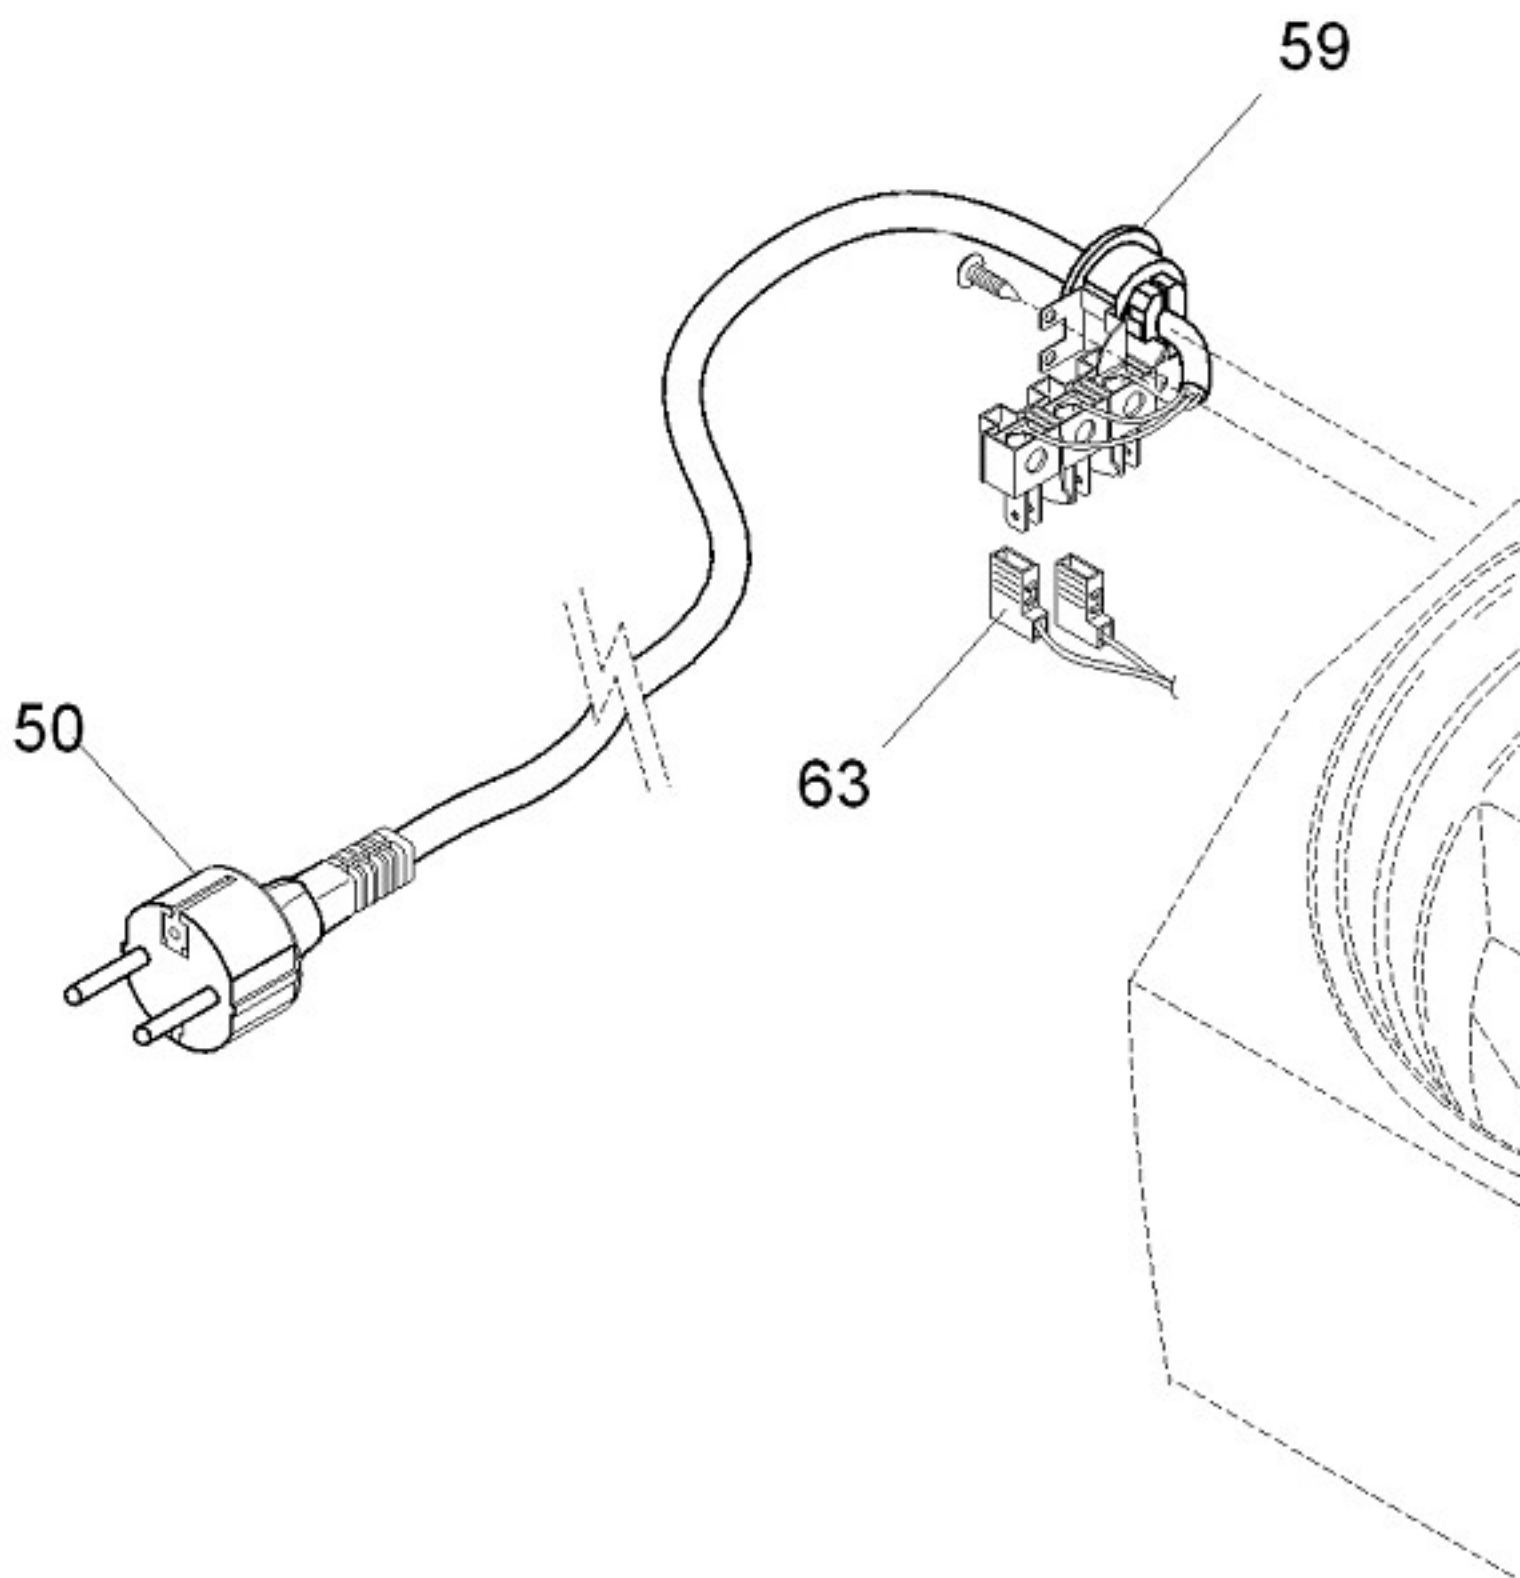

Зип Общепит

vsezip.ru

+7(812)987-08-81

Зип Общепит

[vsezip.ru](http://vsezip.ru)

+7(812)987-08-81

Page	Pos	Code	Description	Info
002	001	3021530	LID CATCH	01/03/2003-
002	002	STV-Pos.002	PROTECTION CARTER	01/03/2003-
002	003	STV-Pos.003	BASE FINITA TM	01/03/2003-
002	004	STV-Pos.004	COVERING	01/03/2003-
002	005	3102020	FRIDGE COVER	01/03/2003-
002	006	3039580	PUSHER ASS.Y	01/03/2003-
002	007	3039590	WHITE PUSHER	01/03/2003-
002	008	3028770	BALL GRIP	01/03/2003-
002	008	3028780	BALL GRIP	01/03/2003-
002	009	STV-Pos.009	FOOT	01/03/2003-
002	009	3033810	FOOT M8	01/03/2003-
002	010	3210280	SHAFT Ø20	01/03/2003-
002	015	STV-Pos.015	COMPARTMENT	01/03/2003-
002	016	3274810	SUPPORT	01/03/2003-
002	017	3210290	HUB	01/03/2003-
002	019	3036660	BELT J 483 X 8	01/03/2003-
002	020	3025640	MOTOR	01/03/2003-
002	020	3102350	MOTOR	01/03/2003-
002	020	3191340	MOTOR	01/03/2003-
002	020	STV-Pos.020	MOTOR 400V 50HZ	01/03/2003-
002	020	STV-Pos.020	MOTOR 220V 60HZ	01/03/2003-
002	020	STV-Pos.020	MOTOR 110V/60Hz	01/03/2003-
002	022	STV-Pos.022	SCREW	01/03/2003-
002	025	3080130	MICRO SWITCH	01/03/2003-
002	026	3080140	SUPPORT	01/03/2003-
002	027	3080150	SCREW 4 X 10	01/03/2003-
002	028	3080170	LOCKPIN 5X30	01/03/2003-
002	029	3021540	SUPPORT	01/03/2003-
002	030	STV-Pos.030	WASHER 6 X 18	01/03/2003-
002	031	3102030	LOCKPIN	01/03/2003-
002	032	3114810	MAGNET 6 X 12	01/03/2003-
002	033	3102040	PIN	01/03/2003-
002	034	3028790	WHITE PUSHER	01/03/2003-
002	035	3108140	INOX LEVER	01/03/2003-
002	036	3214060	PLUG FOR LEVER	01/03/2003-
002	037	3214070	WASHER	01/03/2003-
002	038	3113040	NUT M8	01/03/2003-
002	039	3113050	PIN M8	01/03/2003-
002	040	3210300	KEY	01/03/2003-
002	041	3065740	BEARING TM 6004 2RS	01/03/2003-
002	042	3065730	BUSHING 21X18	01/03/2003-
002	043	3065750	SEEGER Ø20	01/03/2003-
002	044	3065760	SEEGER Ø42	01/03/2003-
002	045	3065770	BEARING 6004 2RS	01/03/2003-
002	046	3081350	EJECT	01/03/2003-
002	047	3112180	LOCKPIN 5X24	01/03/2003-
002	048	3112190	PLUG 5X10	01/03/2003-
002	049	STV-Pos.049	WASHER 6 X 18	01/03/2003-
002	050	3210310	BUSHING	01/03/2003-
002	051	STV-Pos.051	HUB	01/03/2003-
002	052	STV-Pos.052	SCREW M6 X 10	01/03/2003-