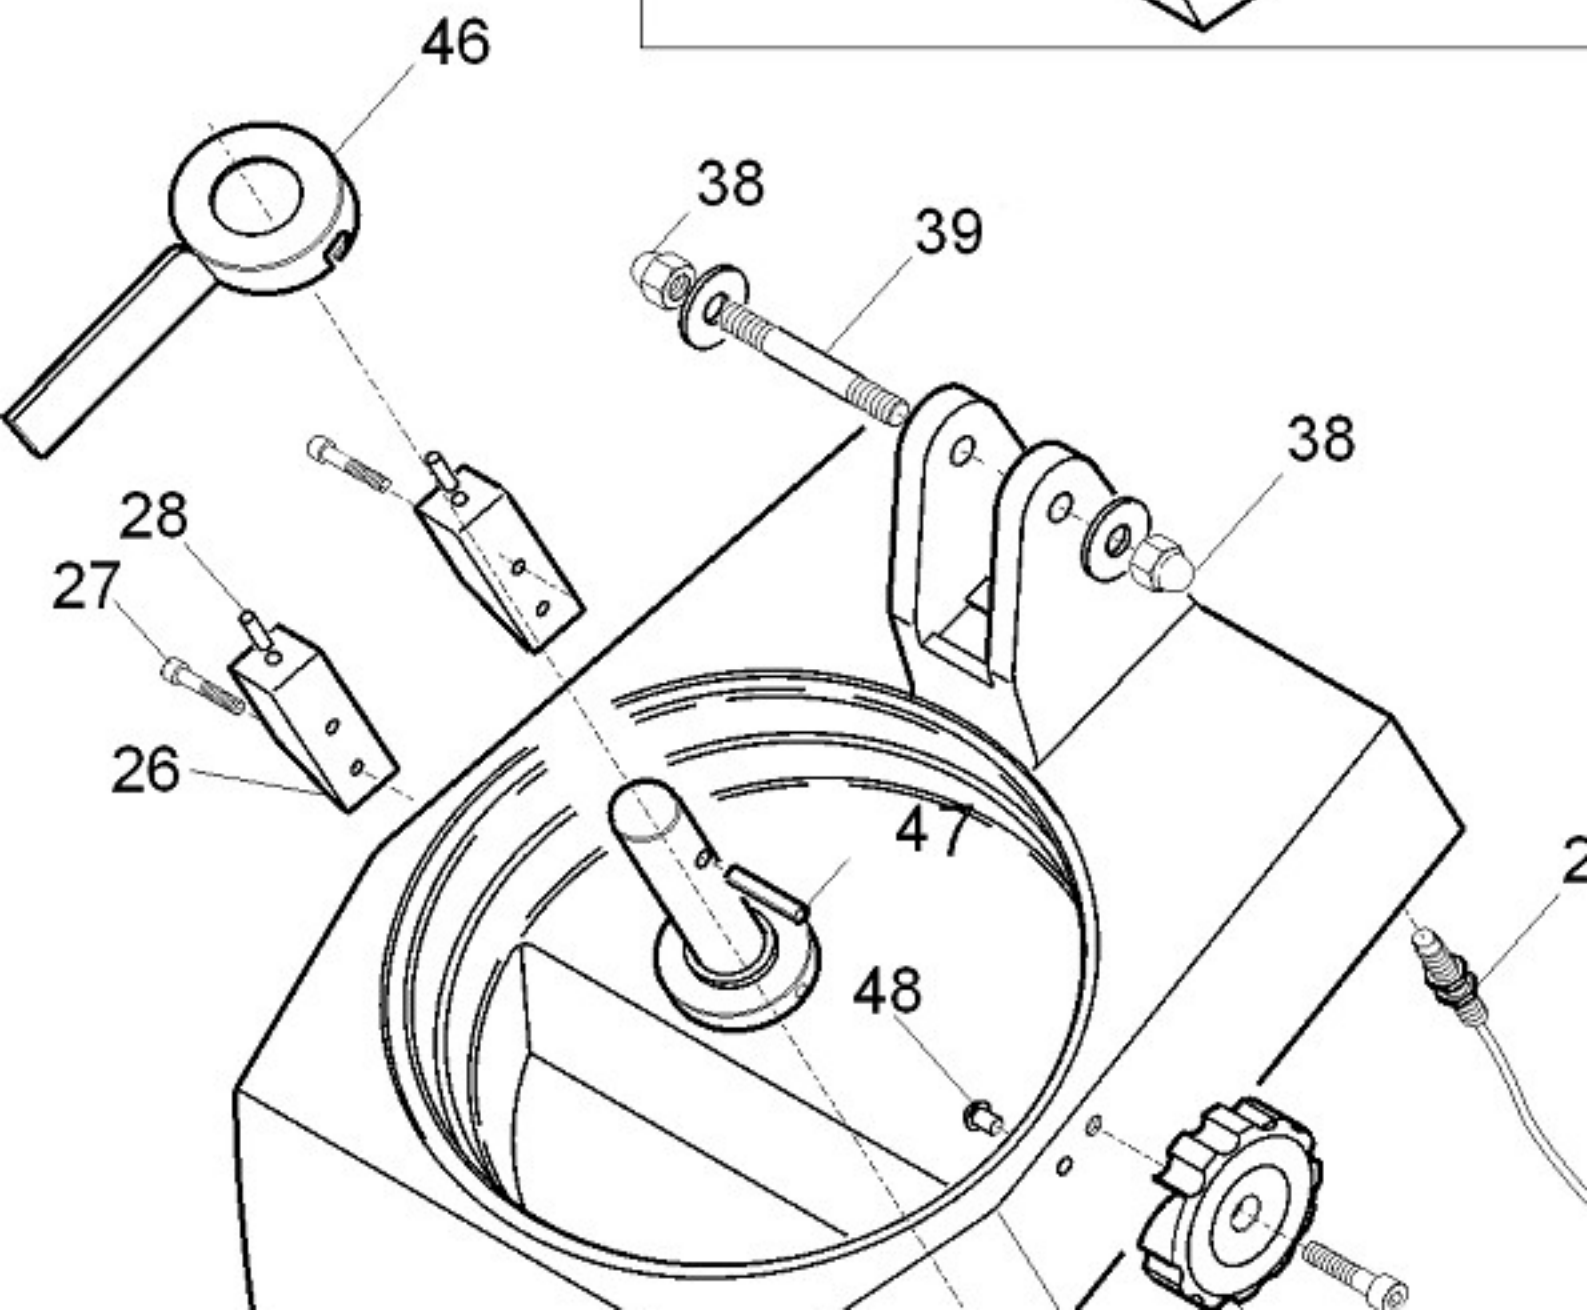

Зип Общепит

vsezip.ru

+7(812)987-08-81

Зип Общепит

[vsezip.ru](http://vsezip.ru)

+7(812)987-08-81

Page	Pos	Code	Description	Info
002	001	3021530	LID CATCH	01/03/2003-
002	002	STV-Pos.002	PROTECTION CARTER	01/03/2003-
002	003	STV-Pos.003	BASE FINITA TM	01/03/2003-
002	004	STV-Pos.004	COVERING	01/03/2003-
002	005	3102020	FRIDGE COVER	01/03/2003-
002	006	3039580	PUSHER ASS.Y	01/03/2003-
002	007	3039590	WHITE PUSHER	01/03/2003-
002	008	3028770	BALL GRIP	01/03/2003-
002	008	3028780	BALL GRIP	01/03/2003-
002	009	STV-Pos.009	FOOT	01/03/2003-
002	009	3033810	FOOT M8	01/03/2003-
002	010	3210280	SHAFT Ø20	01/03/2003-
002	015	STV-Pos.015	COMPARTMENT	01/03/2003-
002	016	3274810	SUPPORT	01/03/2003-
002	017	3210290	HUB	01/03/2003-
002	019	3036660	BELT J 483 X 8	01/03/2003-
002	020	3025640	MOTOR	01/03/2003-
002	020	3102350	MOTOR	01/03/2003-
002	020	3191340	MOTOR	01/03/2003-
002	020	STV-Pos.020	MOTOR 400V 50HZ	01/03/2003-
002	020	STV-Pos.020	MOTOR 220V 60HZ	01/03/2003-
002	020	STV-Pos.020	MOTOR 110V/60Hz	01/03/2003-
002	022	STV-Pos.022	SCREW	01/03/2003-
002	025	3080130	MICRO SWITCH	01/03/2003-
002	026	3080140	SUPPORT	01/03/2003-
002	027	3080150	SCREW 4 X 10	01/03/2003-
002	028	3080170	LOCKPIN 5X30	01/03/2003-
002	029	3021540	SUPPORT	01/03/2003-
002	030	STV-Pos.030	WASHER 6 X 18	01/03/2003-
002	031	3102030	LOCKPIN	01/03/2003-
002	032	3114810	MAGNET 6 X 12	01/03/2003-
002	033	3102040	PIN	01/03/2003-
002	034	3028790	WHITE PUSHER	01/03/2003-
002	035	3108140	INOX LEVER	01/03/2003-
002	036	3214060	PLUG FOR LEVER	01/03/2003-
002	037	3214070	WASHER	01/03/2003-
002	038	3113040	NUT M8	01/03/2003-
002	039	3113050	PIN M8	01/03/2003-
002	040	3210300	KEY	01/03/2003-
002	041	3065740	BEARING TM 6004 2RS	01/03/2003-
002	042	3065730	BUSHING 21X18	01/03/2003-
002	043	3065750	SEEGER Ø20	01/03/2003-
002	044	3065760	SEEGER Ø42	01/03/2003-
002	045	3065770	BEARING 6004 2RS	01/03/2003-
002	046	3081350	EJECT	01/03/2003-
002	047	3112180	LOCKPIN 5X24	01/03/2003-
002	048	3112190	PLUG 5X10	01/03/2003-
002	049	STV-Pos.049	WASHER 6 X 18	01/03/2003-
002	050	3210310	BUSHING	01/03/2003-
002	051	STV-Pos.051	HUB	01/03/2003-
002	052	STV-Pos.052	SCREW M6 X 10	01/03/2003-