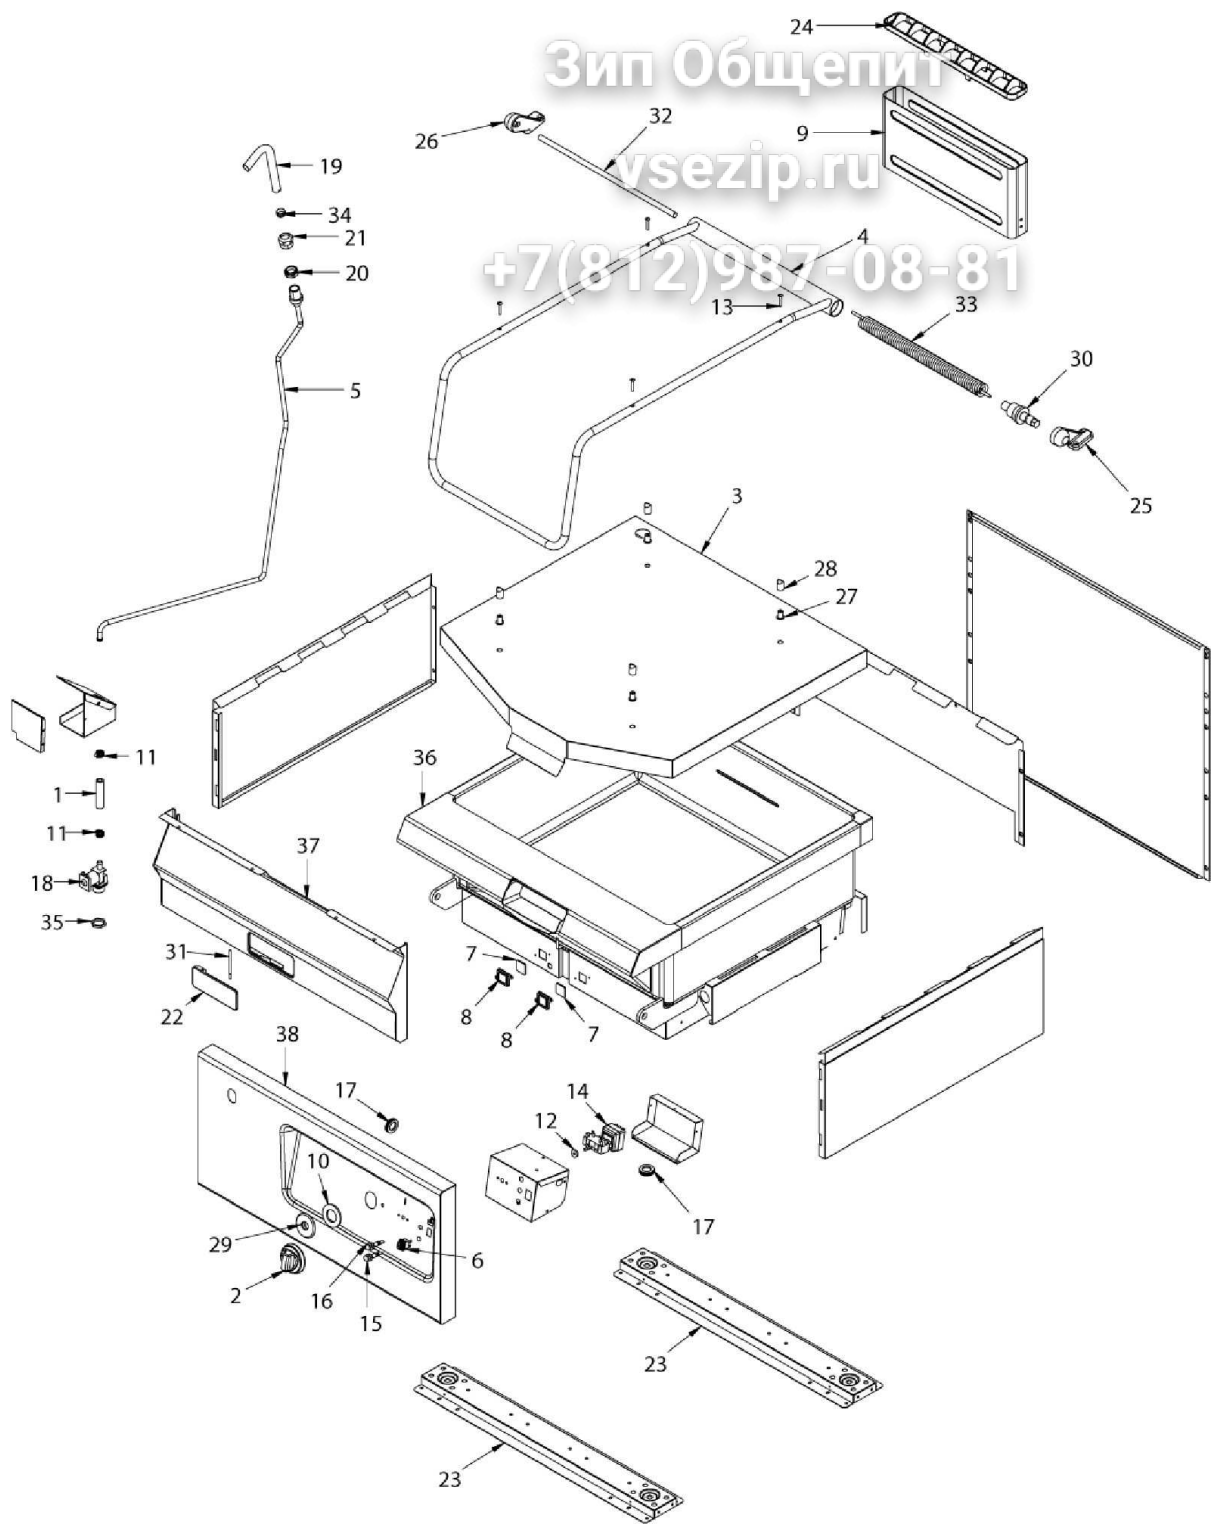

Зип Общепит

vsezip.ru

+7(812)987-08-81