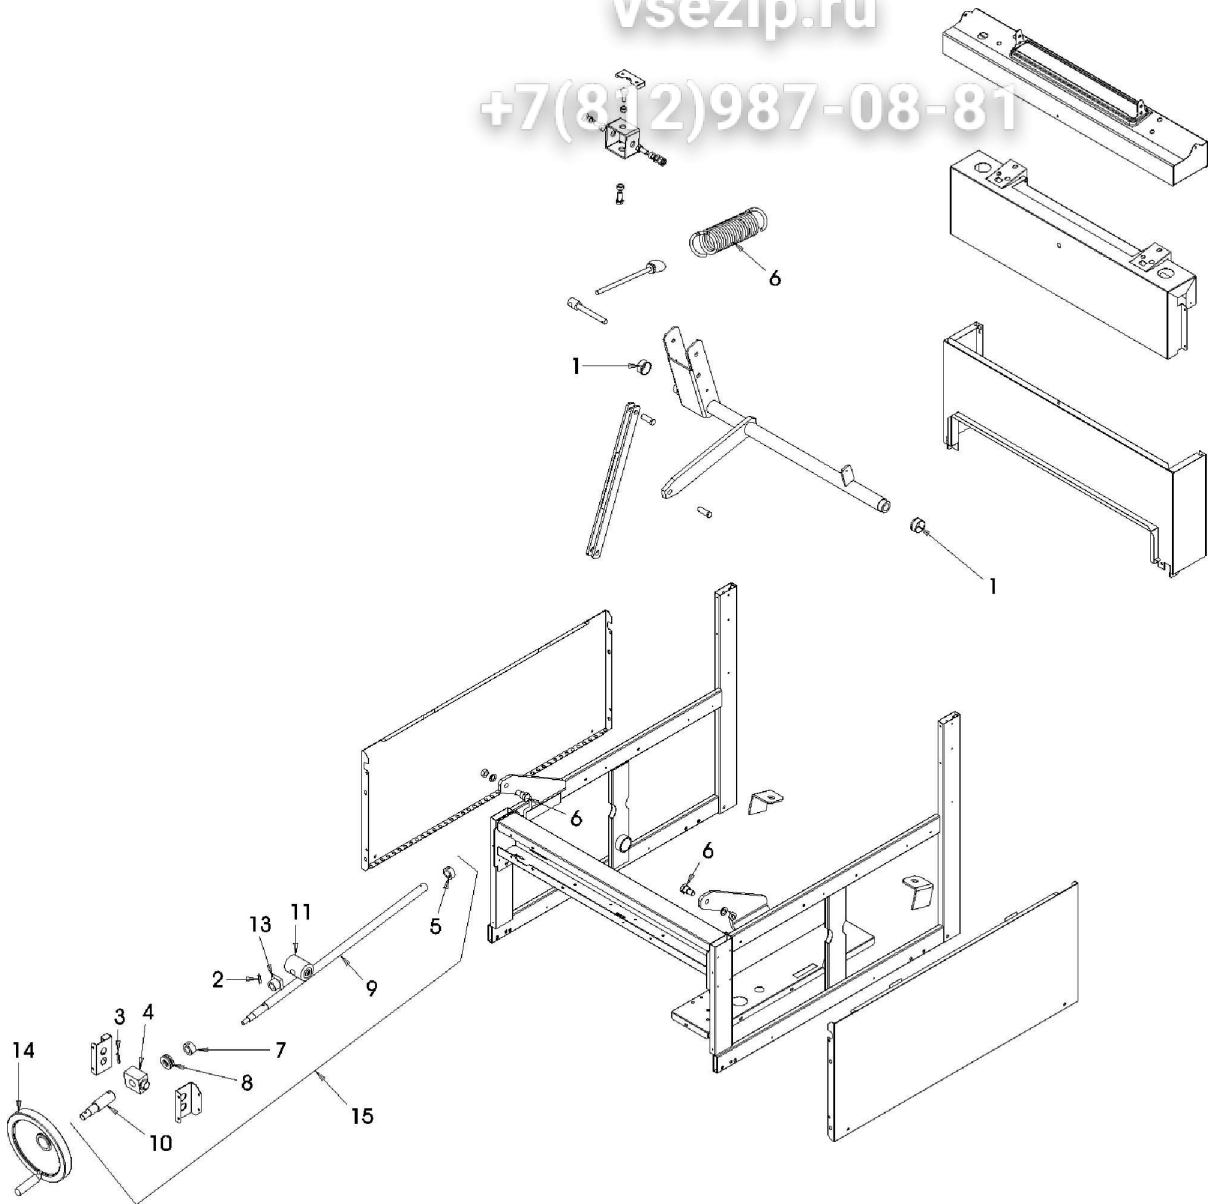

Зип Общепит

vsezip.ru

+7(812)987-08-81