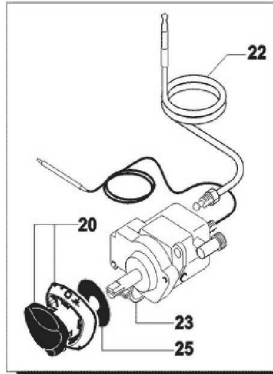

Зип Общепит

vsezip.ru

+7(812)987-08-81

Page	Pos	Code	Description	110
002	001	30A4980	RH PANEL	11/03/2002-
002	002	30A4970	LH PANEL	11/03/2002-
002	003	35A1552	REAR PANEL 400	03/04/2012-
002	004	30M7800	SMOOTH PLATE ASS. Y	24/10/2000-
002	007	3115040	PLUG	31/01/2008-
002	008	35A2901	UPPER CONTROL BOARD	01/06/2002-
002	012	32D1450	TERMINAL	31/01/2003-
002	018	30Q1810	EXT FLUE ASS. Y	30/10/2002-
002	019	36C2680	FLUE GUARD	01/02/1999-
002	020	6300503	GAS CONTROL ASS.Y 340°	24/10/2000-
002	021	30Z2610	GAS MANIFOLD	24/10/2000-
002	022	33A0680	THERMOCOUPLE M8X1X600	24/10/2000-
002	023	33A1790	THERMOSTATIC VALVE 140°-340°	24/10/2000-
002	024	3070970	SPY-HOLE	01/02/2006-
002	025	3152250	GAS VALVE GUARD Ø 50	24/10/2000-
002	026	3031901	GASKET	01/02/2006-
002	027	3070980	SUPPORT GLASS	01/02/2006-
002	200	M001110	400 FRAME COMP. ASS.	01/02/1999-
003	001	35E1330	COMBUSTION CHAMBER	24/10/2000-
003	002	35R1090	"OMEGA" BRACKET	01/02/1999-
003	003	34A1840	BURNER	01/02/1999-
003	004	3191100	WASHER Ø31 Ø18,3=2	01/02/1999-
003	005	36Q1110	LOCK NUT 3/8"	01/02/1999-
003	006	3035340	NOZZLE HOUSING	24/07/2006-
003	007	35D0600	BAFFLE	01/02/1999-
003	008	35D0610	DEFLECTOR	01/02/1999-
003	009	35V2570	PILOT BURNER SUPPORT	01/02/1999-
003	010	33A0950	REAR BRACKET	01/02/1999-
003	011	33A0690	PILOT BURNER BODY Ø0,40	02/09/2000-
003	012	33A0970	RING NUT	01/02/1999-
003	013	33A1081	THREE-FLAME BURNER	24/04/2008-
003	015	3152250	GAS VALVE GUARD Ø 50	18/04/2005-
003	016	131AA46	HOSE 8'X40	24/10/2000-
003	017	32T0010	IGNITION PLUG	27/01/2010-
003	018	3166990	PIEZO IGNITION	13/07/2010-
003	019	37Q2100	HEAT. ELEM. PROTECTION	01/02/1999-
003	027	35N1990	TRAY SUPPORT	05/02/2004-
003	028	35N2250	DRIP TRAY	01/02/1999-
003	029	35R4800	"L" BRACKET	01/02/1999-
003	032	32A0431	CABLE "HF" 600MM	07/10/2009-
003	033	32A0441	EARTH CABLE 600 MM	01/02/1999-
003	034	35T3540	BULB HOLDER	01/02/1999-
003	036	35Z2080	PILOT LIGHT PIPE	24/10/2000-
003	037	3014320	FLEXIBLE PIPE DN10 L=400	03/02/2005-
003	038	36G3680	BUSHING Ø 8	24/10/2000-
003	039	36Q0080	BICONE Ø 10X6.5	24/10/2000-
003	040	36Q0610	BICONE SCREW Ø10	24/10/2000-
003	041	36Q1000	CLOSING BICONE NUT Ø4	24/10/2000-
003	042	36Q1040	BICONE Ø4	24/10/2000-
003	043	36Q1700	BICONE Ø10Ø12X14	24/10/2000-