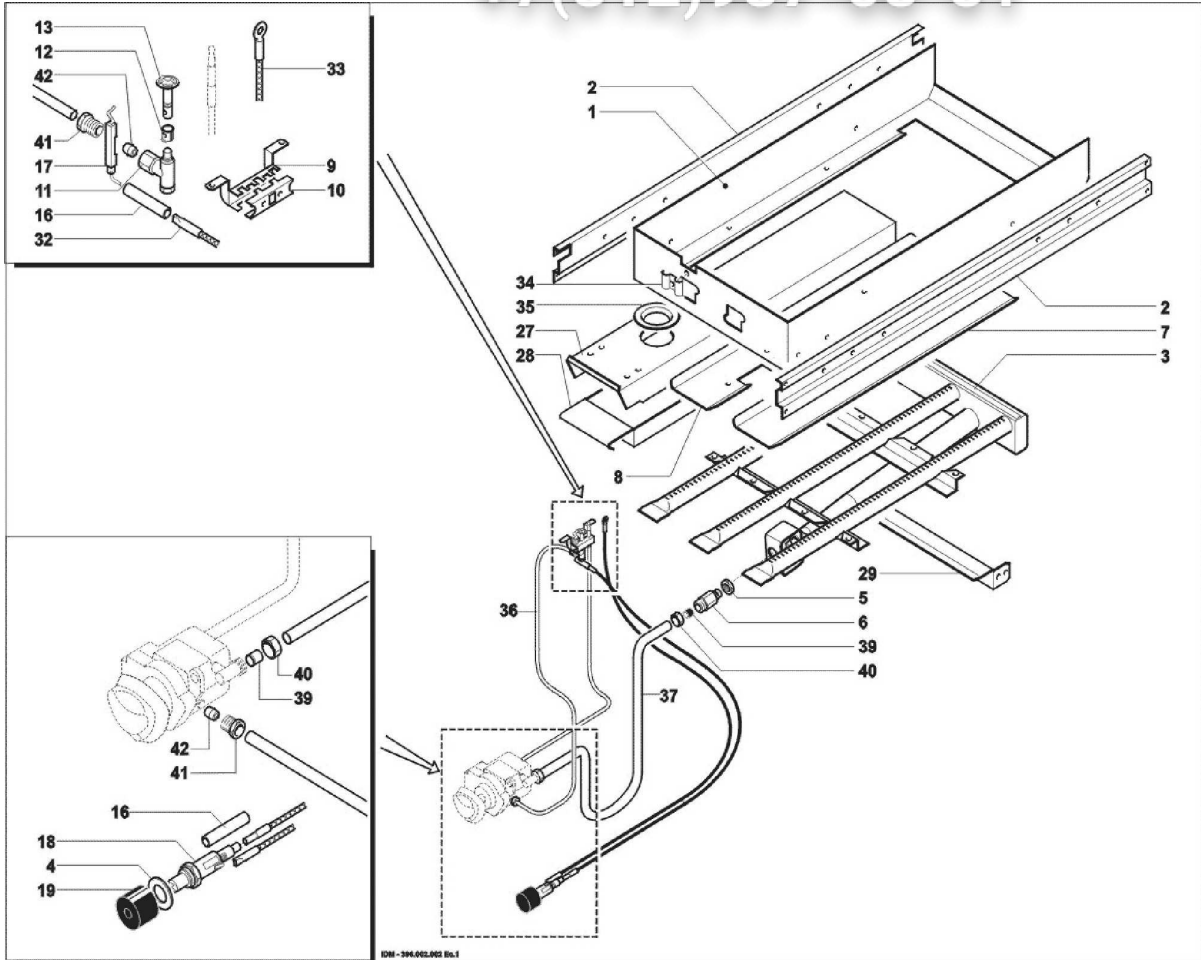

Зип Общепит

vsezip.ru

+7(812)987-08-81

Page	Pos	Code	Description	110
002	001	30A4980	RH PANEL	11/03/2002-
002	002	30A4970	LH PANEL	11/03/2002-
002	003	35A1552	REAR PANEL 400	03/04/2012-
002	004	30M7800	SMOOTH PLATE ASS. Y	24/10/2000-
002	007	3115040	PLUG	31/01/2008-
002	008	35A2901	UPPER CONTROL BOARD	01/06/2002-
002	012	32D1450	TERMINAL	31/01/2003-
002	018	30Q1810	EXT FLUE ASS. Y	30/10/2002-
002	019	36C2680	FLUE GUARD	01/02/1999-
002	020	6300503	GAS CONTROL ASS.Y 340°	24/10/2000-
002	021	30Z2610	GAS MANIFOLD	24/10/2000-
002	022	33A0680	THERMOCOUPLE M8X1X600	24/10/2000-
002	023	33A1790	THERMOSTATIC VALVE 140°-340°	24/10/2000-
002	024	3070970	SPY-HOLE	01/02/2006-
002	025	3152250	GAS VALVE GUARD Ø 50	24/10/2000-
002	026	3031901	GASKET	01/02/2006-
002	027	3070980	SUPPORT GLASS	01/02/2006-
002	200	M001110	400 FRAME COMP. ASS.	01/02/1999-
003	001	35E1330	COMBUSTION CHAMBER	24/10/2000-
003	002	35R1090	"OMEGA" BRACKET	01/02/1999-
003	003	34A1840	BURNER	01/02/1999-
003	004	3191100	WASHER Ø31 Ø18,3=2	01/02/1999-
003	005	36Q1110	LOCK NUT 3/8"	01/02/1999-
003	006	3035340	NOZZLE HOUSING	24/07/2006-
003	007	35D0600	BAFFLE	01/02/1999-
003	008	35D0610	DEFLECTOR	01/02/1999-
003	009	35V2570	PILOT BURNER SUPPORT	01/02/1999-
003	010	33A0950	REAR BRACKET	01/02/1999-
003	011	33A0690	PILOT BURNER BODY Ø0,40	02/09/2000-
003	012	33A0970	RING NUT	01/02/1999-
003	013	33A1081	THREE-FLAME BURNER	24/04/2008-
003	015	3152250	GAS VALVE GUARD Ø 50	18/04/2005-
003	016	131AA46	HOSE 8'X40	24/10/2000-
003	017	32T0010	IGNITION PLUG	27/01/2010-
003	018	3166990	PIEZO IGNITION	13/07/2010-
003	019	37Q2100	HEAT. ELEM. PROTECTION	01/02/1999-
003	027	35N1990	TRAY SUPPORT	05/02/2004-
003	028	35N2250	DRIP TRAY	01/02/1999-
003	029	35R4800	"L" BRACKET	01/02/1999-
003	032	32A0431	CABLE "HF" 600MM	07/10/2009-
003	033	32A0441	EARTH CABLE 600 MM	01/02/1999-
003	034	35T3540	BULB HOLDER	01/02/1999-
003	036	35Z2080	PILOT LIGHT PIPE	24/10/2000-
003	037	3014320	FLEXIBLE PIPE DN10 L=400	03/02/2005-
003	038	36G3680	BUSHING Ø 8	24/10/2000-
003	039	36Q0080	BICONE Ø 10X6.5	24/10/2000-
003	040	36Q0610	BICONE SCREW Ø10	24/10/2000-
003	041	36Q1000	CLOSING BICONE NUT Ø4	24/10/2000-
003	042	36Q1040	BICONE Ø4	24/10/2000-
003	043	36Q1700	BICONE Ø10Ø12X14	24/10/2000-