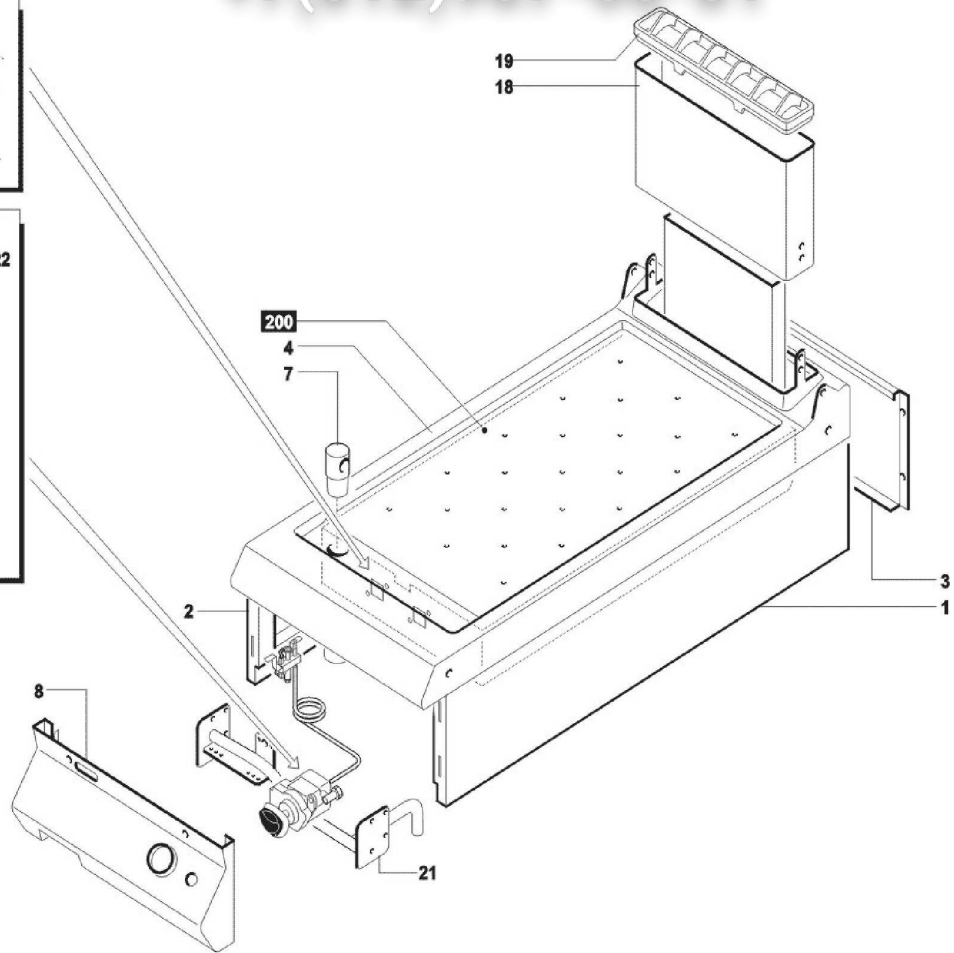

Зип Общепит

vsezip.ru

+7(812)987-08-81

Page	Pos	Code	Description	110
002	001	30A4980	RH PANEL	11/03/2002-
002	002	30A4970	LH PANEL	11/03/2002-
002	003	35A1552	REAR PANEL 400	03/04/2012-
002	004	30M7800	SMOOTH PLATE ASS. Y	24/10/2000-
002	007	3115040	PLUG	31/01/2008-
002	008	35A2901	UPPER CONTROL BOARD	01/06/2002-
002	012	32D1450	TERMINAL	31/01/2003-
002	018	30Q1810	EXT FLUE ASS. Y	30/10/2002-
002	019	36C2680	FLUE GUARD	01/02/1999-
002	020	6300503	GAS CONTROL ASS.Y 340°	24/10/2000-
002	021	30Z2610	GAS MANIFOLD	24/10/2000-
002	022	33A0680	THERMOCOUPLE M8X1X600	24/10/2000-
002	023	33A1790	THERMOSTATIC VALVE 140°-340°	24/10/2000-
002	024	3070970	SPY-HOLE	01/02/2006-
002	025	3152250	GAS VALVE GUARD Ø 50	24/10/2000-
002	026	3031901	GASKET	01/02/2006-
002	027	3070980	SUPPORT GLASS	01/02/2006-
002	200	M001110	400 FRAME COMP. ASS.	01/02/1999-
003	001	35E1330	COMBUSTION CHAMBER	24/10/2000-
003	002	35R1090	"OMEGA" BRACKET	01/02/1999-
003	003	34A1840	BURNER	01/02/1999-
003	004	3191100	WASHER Ø31 Ø18,3=2	01/02/1999-
003	005	36Q1110	LOCK NUT 3/8"	01/02/1999-
003	006	3035340	NOZZLE HOUSING	24/07/2006-
003	007	35D0600	BAFFLE	01/02/1999-
003	008	35D0610	DEFLECTOR	01/02/1999-
003	009	35V2570	PILOT BURNER SUPPORT	01/02/1999-
003	010	33A0950	REAR BRACKET	01/02/1999-
003	011	33A0690	PILOT BURNER BODY Ø0,40	02/09/2000-
003	012	33A0970	RING NUT	01/02/1999-
003	013	33A1081	THREE-FLAME BURNER	24/04/2008-
003	015	3152250	GAS VALVE GUARD Ø 50	18/04/2005-
003	016	131AA46	HOSE 8'X40	24/10/2000-
003	017	32T0010	IGNITION PLUG	27/01/2010-
003	018	3166990	PIEZO IGNITION	13/07/2010-
003	019	37Q2100	HEAT. ELEM. PROTECTION	01/02/1999-
003	027	35N1990	TRAY SUPPORT	05/02/2004-
003	028	35N2250	DRIP TRAY	01/02/1999-
003	029	35R4800	"L" BRACKET	01/02/1999-
003	032	32A0431	CABLE "HF" 600MM	07/10/2009-
003	033	32A0441	EARTH CABLE 600 MM	01/02/1999-
003	034	35T3540	BULB HOLDER	01/02/1999-
003	036	35Z2080	PILOT LIGHT PIPE	24/10/2000-
003	037	3014320	FLEXIBLE PIPE DN10 L=400	03/02/2005-
003	038	36G3680	BUSHING Ø 8	24/10/2000-
003	039	36Q0080	BICONE Ø 10X6.5	24/10/2000-
003	040	36Q0610	BICONE SCREW Ø10	24/10/2000-
003	041	36Q1000	CLOSING BICONE NUT Ø4	24/10/2000-
003	042	36Q1040	BICONE Ø4	24/10/2000-
003	043	36Q1700	BICONE Ø10Ø12X14	24/10/2000-