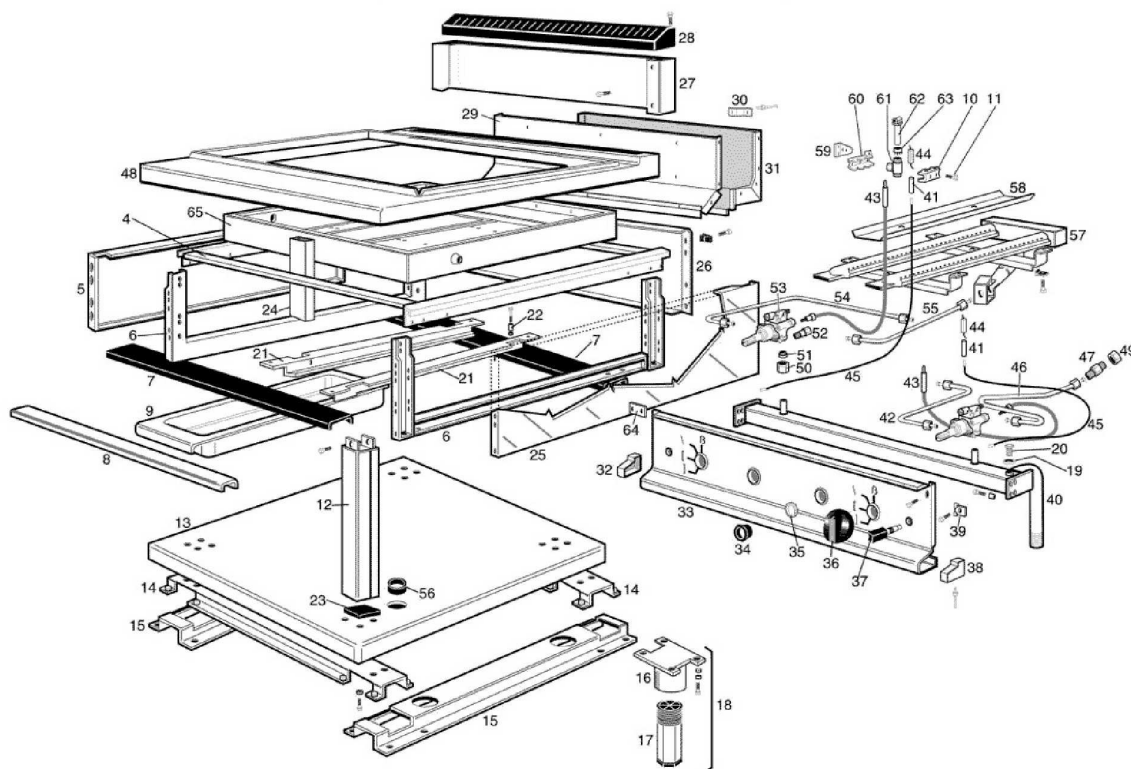

Pos	Code	Description	Info
001	36A2100	SMOOTH PLATE ASS. Y	01/09/1996-
004	30T2220	TOP FRAME ASS. Y	01/09/1996-
005	35A8220	LH PANEL	01/09/1996-
006	30T1780	SIDE FRAME ASS. Y	01/09/1996-
007	35U3520	FRAME FRONT CROSS SECT.	01/09/1996-
008	35U7120	HANDLE SECTION	01/09/1996-
009	35W2810	DRIP TRAY	01/09/1996-
010	33A0950	REAR BRACKET	01/09/1996-
011	33A0980	SCREW 3/16W. X18TE	01/09/1996-
012	30A1691	RISER	01/09/1996-
013	35M3100	UNDER SHELF	01/09/1996-
014	35V2810	LOWER CROSS	01/09/1996-
015	35U7371	MEMBER "OMEGA" BRACKET	01/09/1996-
016	36D9360	FOOT HOUSING ASS. Y	01/09/1996-
017	36D9350	STAINLESS STEEL FOOT	01/09/1996-
018	36D9340	STAINLESS STEEL FOOT ASS.Y	01/09/1996-
019	3128460	WASHER	01/09/1996-
020	31A7380	SCREW TE M5X10	01/09/1996-
021	35U6370	"Z" BRACKET	01/09/1996-
022	35Z1330	SPACER	01/09/1996-
023	36D3911	UPRIGHT OUTSOLE	01/09/1996-
024	30Q0920	DRAIN ASS. Y	01/09/1996-
025	35A8210	RH PANEL	01/09/1996-
026	35A8230	REAR PANEL	01/09/1996-
027	35D3940	REAR EXTERNAL FLUE	01/09/1996-
028	35A9090	FLUE GUARD	01/09/1996-
029	35D8600	HALF FLUE FRONT PLATE	01/09/1996-
030	35U7940	"Z" BRACKET	01/09/1996-
031	35D8610	HALF FLUE REAR	01/09/1996-
032	36D3430	PLATE LH END SIDE	01/09/1996-
033	35A9940	UPPER CONTROL BOARD	01/09/1996-
034	36D3730	RING Ø35	01/09/1996-
035	3127820	STOP RING Ø 30	01/09/1996-
036	36M2390	GAS CONTROL KNOB	01/09/1996-
037	32T0130	PIEZO IGNITION	01/09/1996-
038	36D3420	RH END SIDE	01/09/1996-
039	35U6700	SUPPORT	01/09/1996-
040	30Z7830	GAS MANIFOLD	01/09/1996-
041	131AA46	HOSE 8'X40	01/09/1996-
042	35Z5990	PIPE	01/09/1996-
043	33A0680	THERMOCOUPLE M8X1X600	13/06/2001-
044	32T0010	IGNITION PLUG	27/01/2010-
045	32A0210	CABLE "HF" 700MM	01/09/1996-
046	35Z5980	PIPE	01/09/1996-
047	3035340	NOZZLE HOUSING	24/07/2006-
048	30M1610	TOP ASS. Y	01/09/1996-
049	36Q1110	LOCK NUT 3/8"	01/09/1996-
050	36Q0050	BICONE NUT Ø 12	01/09/1996-
051	36Q0030	BICONE Ø12X8	01/09/1996-
052	32Z1460	VALVE MAGNET	01/09/1996-
053	33A1040	GAS CONTROL	01/09/1996-