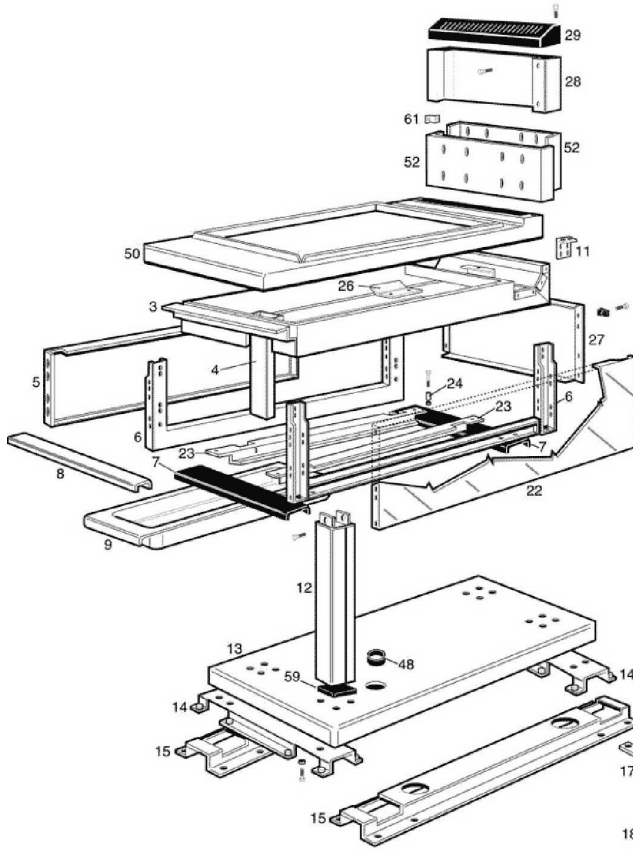

Pos	Code	Description	Ir fo
001	36A2231	SMOOTH PLATE ASS. Y	01/09/1996-
003	30D1363	EXHAUST FLUE CHAMBER ASS.Y	01/09/1996-
004	30Q0920	DRAIN ASS. Y	01/09/1996-
005	35A8220	LH PANEL	01/09/1996-
006	30T1780	SIDE FRAME ASS. Y	01/09/1996-
007	35U3560	FRAME FRONT CROSS SECT.	01/09/1996-
008	35U7110	HANDLE SECTION	01/09/1996-
009	35W2810	DRIP TRAY	01/09/1996-
010	33A0970	RING NUT	01/09/1996-
011	35U7140	"L" BRACKET	01/09/1996-
012	30A1691	RISER	01/09/1996-
013	35M3120	UNDER SHELF	01/09/1996-
014	35V2770	LOWER CROSS MEMBER	01/09/1996-
015	35U7371	"OMEGA" BRACKET	01/09/1996-
016	33A0950	REAR BRACKET	01/09/1996-
017	36D9360	FOOT HOUSING ASS. Y	01/09/1996-
018	36D9350	STAINLESS STEEL FOOT	01/09/1996-
019	36D9340	STAINLESS STEEL FOOT ASS.Y	01/09/1996-
020	31A7380	SCREW TE M5X10	01/09/1996-
021	3128460	WASHER	01/09/1996-
022	35A8210	RH PANEL	01/09/1996-
023	35U6370	"Z" BRACKET	01/09/1996-
024	35Z1330	SPACER	01/09/1996-
025	33A0980	SCREW 3/16W. X18TE	01/09/1996-
026	35Q6401	SLOT COVER	01/09/1996-
027	35A8340	REAR PANEL	01/09/1996-
028	35D3930	REAR EXTERNAL FLUE	01/09/1996-
029	35Q5680	FLUE GUARD	01/09/1996-
030	32T0130	PIEZO IGNITION	01/09/1996-
031	36D3430	LH END SIDE	01/09/1996-
032	36M2390	GAS CONTROL KNOB	01/09/1996-
033	36D3730	RING Ø35	01/09/1996-
034	3127820	STOP RING Ø 30	01/09/1996-
035	36D3420	RH END SIDE	01/09/1996-
036	35U6700	SUPPORT	01/09/1996-
037	35A9930	UPPER CONTROL BOARD	01/09/1996-
038	30Z7870	GAS MANIFOLD	01/09/1996-
039	131AA46	HOSE 8'X40	01/09/1996-
040	36Q0050	BICONE NUT Ø 12	01/09/1996-
041	36Q0030	BICONE Ø12X8	01/09/1996-
042	35Z6530	PILOT LIGHT PIPE	01/09/1996-
043	33A1040	GAS CONTROL	01/09/1996-
044	32Z1460	VALVE MAGNET	01/09/1996-
045	35Z5840	BURNER PIPE	01/09/1996-
046	32A0210	CABLE "HF" 700MM	01/09/1996-
047	33A0680	THERMOCOUPLE M8X1X600	13/06/2001-
048	32X0130	GROMMET Ø29-Ø37	01/09/1996-
049	3035340	NOZZLE HOUSING	24/07/2006-
050	30M0900	TOP ASS.Y	01/09/1996-
051	36Q1110	LOCK NUT 3/8"	01/09/1996-
052	35D8590	INNER FLUE	01/09/1996-