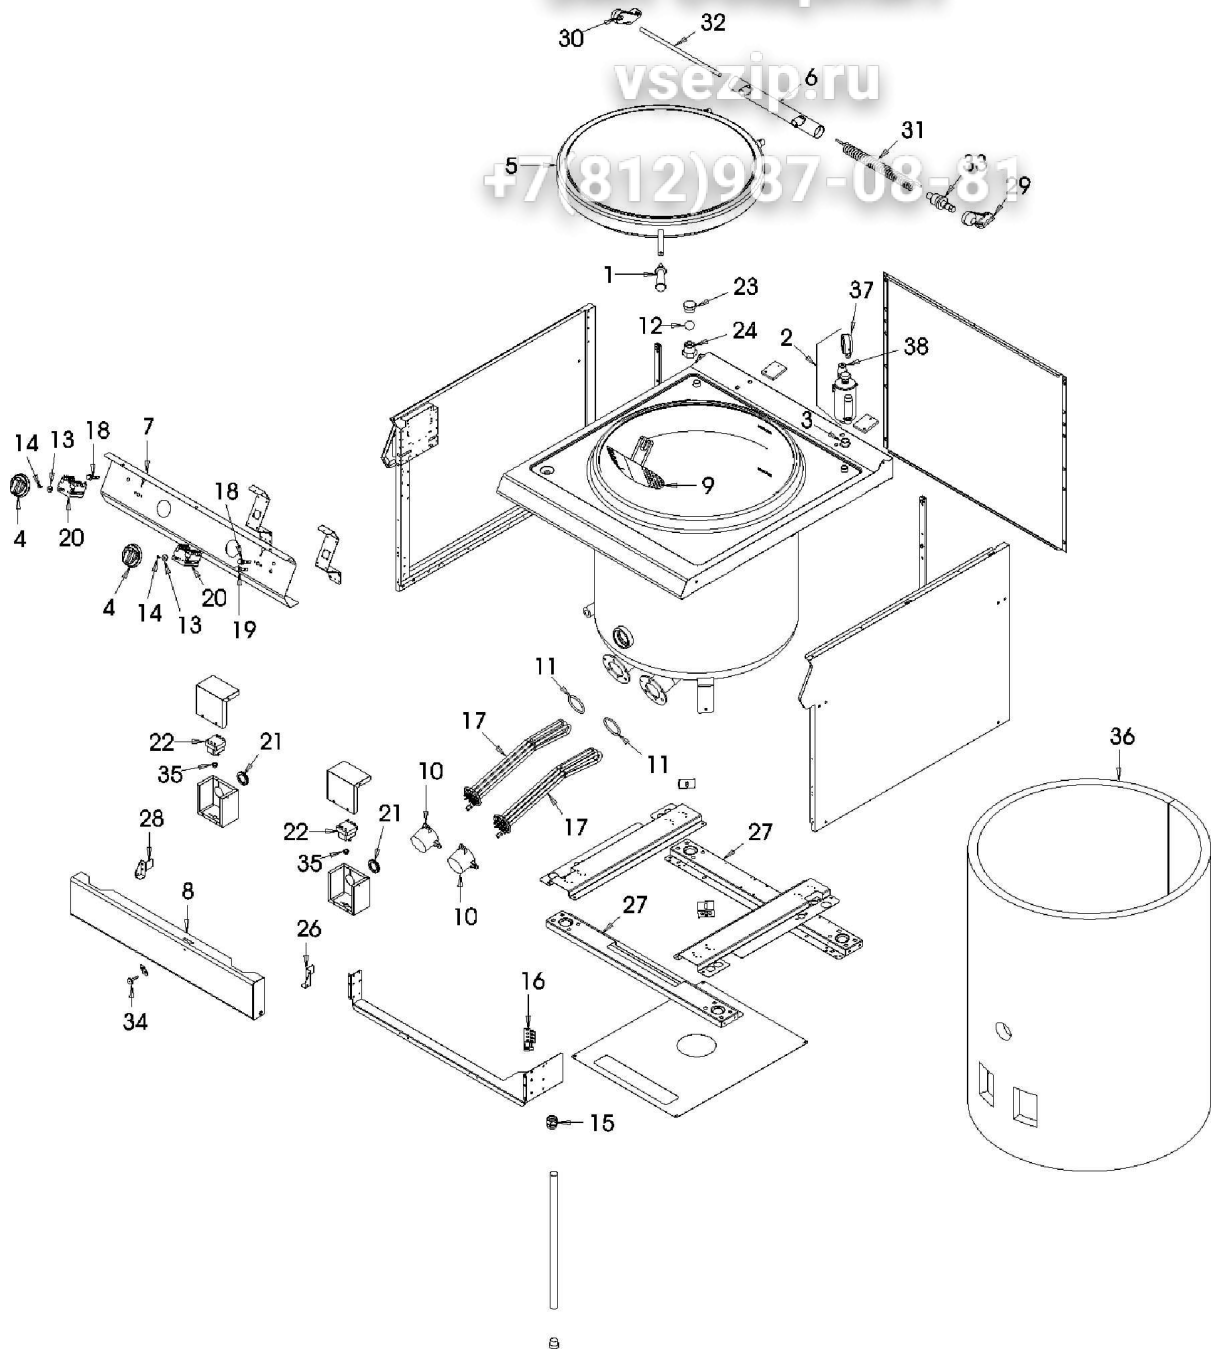

Зип Общепит

vsezip.ru

+7 (812) 987-08-81