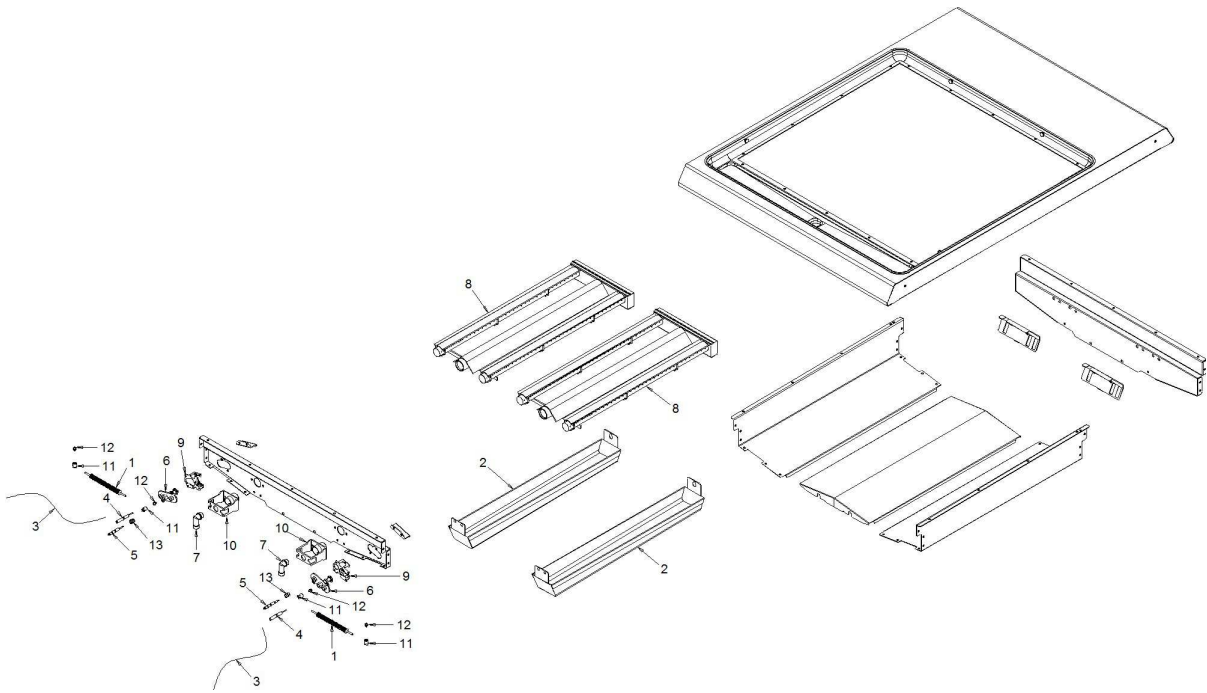

Зип Общепит

vsezip.ru

+7(812)987-08-81

Зип-Общепит

vsezip.ru

+7(812)987-08-81

Page	Pos	Code	Description	Info
002	001	3010380	SPILLAGE TRAY	01/03/2007-
002	002	3010573	HANDLE	04/10/2013-
002	003	3013740	UPPER CONTROL BOARD	01/03/2007-
002	004	3014320	FLEXIBLE PIPE DN10 L=400	01/03/2007-
002	005	3255190	RED SWITCH	17/10/2014-
002	006	3015731	GAS CONTROL КНОБ	11/03/2008-
002	007	3066511	DRAIN PIPE	05/05/2014-
002	008	3093170	CONTROL BOARD	01/03/2007-
002	009	3152250	GAS VALVE GUARD Ø	01/03/2007-
002	010	32D0171	50 TERMINAL BOARD	01/03/2007-
002	011	32D1770	FAIRLEAD	01/03/2007-
002	012	32T0210	SPARK IGNITION DEVICE	01/03/2007-
002	013	32X0140	GROMMET Ø13,5-Ø25	01/03/2007-
002	014	33D1991	GAS CONTROL	01/03/2007-
002	015	35R0222	PROFILE OMEGA	01/03/2007-
002	016	35U8390	CONTAINER SLIDE	01/03/2007-
002	017	3600090	MAGNET PLATE	01/03/2007-
002	018	36Q0080	BICONE Ø 10X6.5	01/03/2007-
002	019	36Q0610	BICONE SCREW Ø10	01/03/2007-
002	020	36Q0830	BICONE NUT Ø 10	01/03/2007-
002	021	36Q1700	BICONE Ø10Ø12X14	01/03/2007-
002	022	6029880	DOOR ASS.Y	20/06/2012-
002	023	6029110	HINGE ASSEMBLY	19/05/2010-
002	024	3255200	SUPPORT	17/10/2014-
002	025	3255210	CONTACT 1NA	17/10/2014-
003	001	3079290	FLEXIBLE PIPE L=400	01/03/2007-
003	002	3107720	TRAY	01/03/2007-
003	003	32A2541	CABLE "HF" 900MM	07/10/2009-
003	004	32T0190	IGNITION PLUG	01/03/2007-
003	005	33A0680	THERMOCOUPLE M8X1X600	01/03/2007-
003	006	33A1630	PILOT BURNER BODY	01/03/2007-
003	007	33Q3840	NOZZLE SUPPORT. ELBOW	01/03/2007-
003	008	34A2082	BURNER 9 KW	19/07/2013-
003	009	35E0810	SUPPORT BURNER	01/03/2007-
003	010	36E1931	BURNER BRACKET	20/06/2013-
003	011	36Q1000	CLOSING BICONE NUT Ø4	01/03/2007-
003	012	36Q1040	BICONE Ø4	01/03/2007-
003	013	36Q1050	PIEZO IGN. CONNECTOR	01/03/2007-
004	001	3000860	WASHER	01/03/2007-
004	002	3000900	BALL HANDLE	01/03/2007-
004	003	3008250	GAS GRID	01/03/2007-
004	004	3053241	UPPER CROSS MEMBER	01/03/2007-
004	005	3193140	FRAME	25/01/2011-
004	006	3092230	GAS GRID	01/03/2007-
004	007	3092330	SPRAY GUARD	01/03/2007-
004	008	3098290	SCREW Ø20x25	01/03/2007-
004	009	3105120	HANDLE	01/03/2007-
004	011	37T1320	CERAMIC BRICKET BOX	01/03/2007-
004	012	3110110	NUT	25/01/2011-
004	013	3112230	NUT	25/01/2011-
004	014	31A9700	SCREW M5X30	25/01/2011-