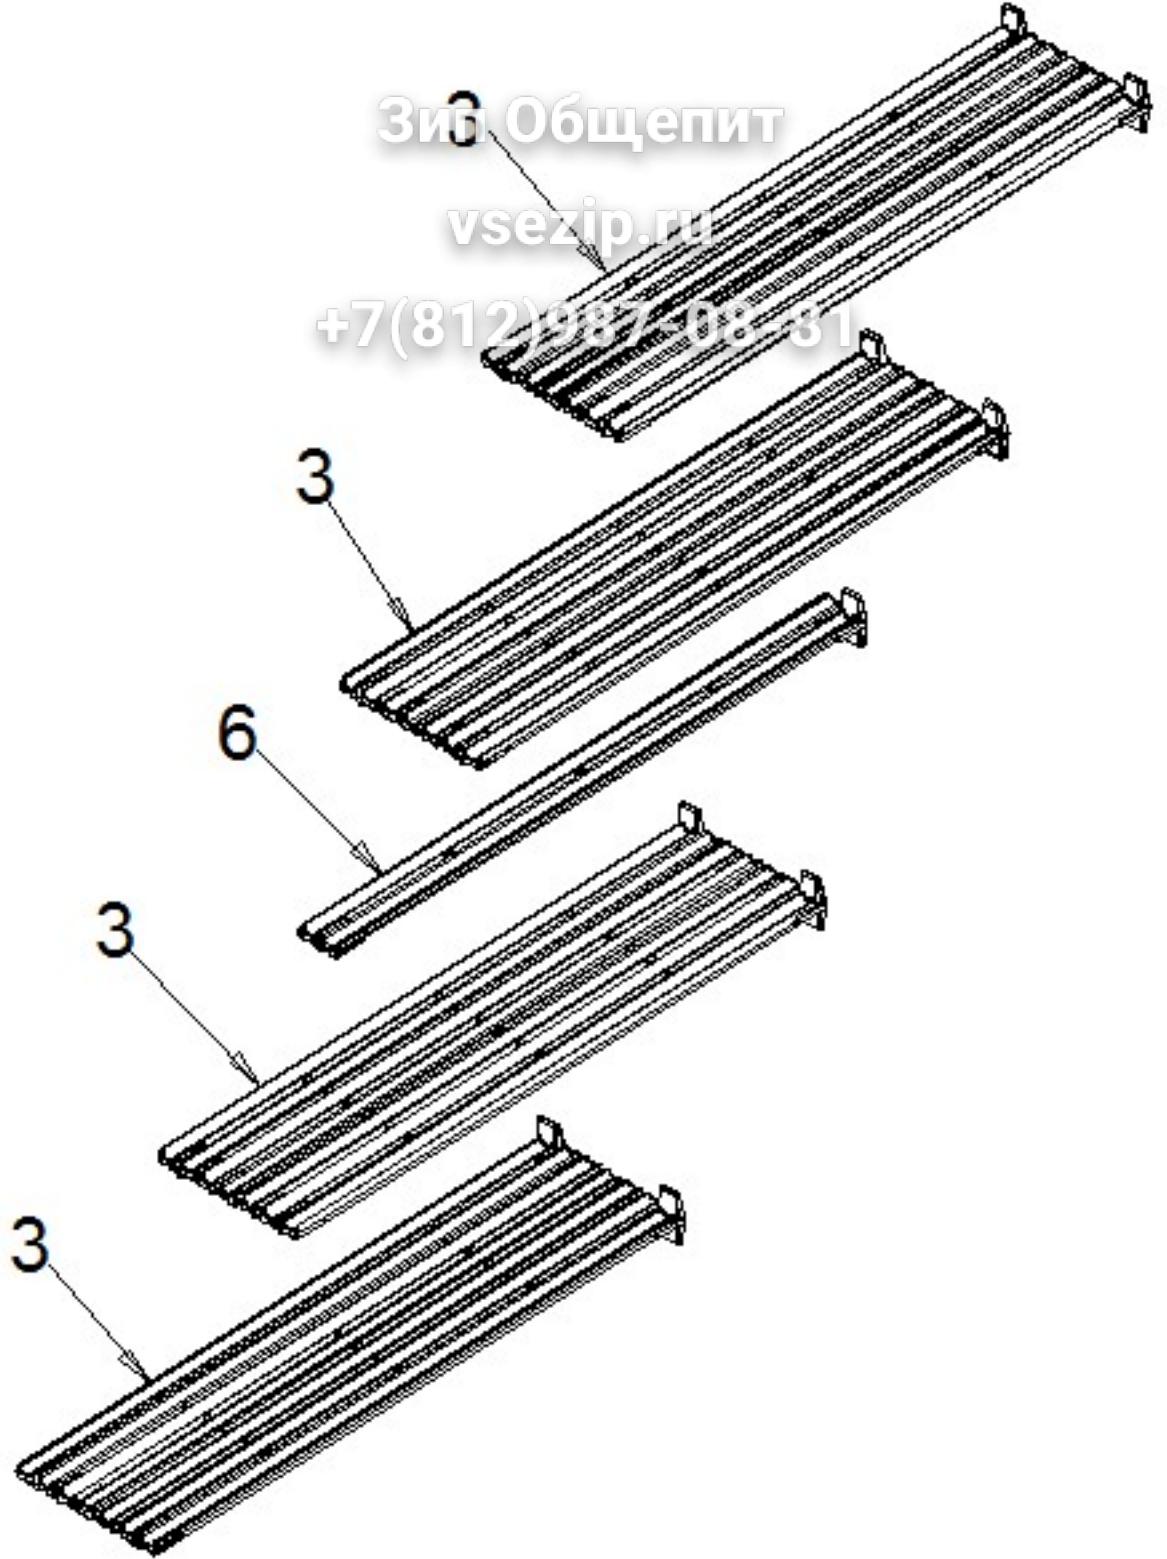

Зип Общепит

vsezip.ru

+7(812)987-08-81

Зип-Общепит

vsezip.ru

+7(812)987-08-81

Page	Pos	Code	Description	Info
002	001	3010380	SPILLAGE TRAY	01/03/2007-
002	002	3010573	HANDLE	04/10/2013-
002	003	3013740	UPPER CONTROL BOARD	01/03/2007-
002	004	3014320	FLEXIBLE PIPE DN10 L=400	01/03/2007-
002	005	3255190	RED SWITCH	17/10/2014-
002	006	3015731	GAS CONTROL КНОБ	11/03/2008-
002	007	3066511	DRAIN PIPE	05/05/2014-
002	008	3093170	CONTROL BOARD	01/03/2007-
002	009	3152250	GAS VALVE GUARD Ø	01/03/2007-
002	010	32D0171	50 TERMINAL BOARD	01/03/2007-
002	011	32D1770	FAIRLEAD	01/03/2007-
002	012	32T0210	SPARK IGNITION DEVICE	01/03/2007-
002	013	32X0140	GROMMET Ø13,5-Ø25	01/03/2007-
002	014	33D1991	GAS CONTROL	01/03/2007-
002	015	35R0222	PROFILE OMEGA	01/03/2007-
002	016	35U8390	CONTAINER SLIDE	01/03/2007-
002	017	3600090	MAGNET PLATE	01/03/2007-
002	018	36Q0080	BICONE Ø 10X6.5	01/03/2007-
002	019	36Q0610	BICONE SCREW Ø10	01/03/2007-
002	020	36Q0830	BICONE NUT Ø 10	01/03/2007-
002	021	36Q1700	BICONE Ø10Ø12X14	01/03/2007-
002	022	6029880	DOOR ASS.Y	20/06/2012-
002	023	6029110	HINGE ASSEMBLY	19/05/2010-
002	024	3255200	SUPPORT	17/10/2014-
002	025	3255210	CONTACT 1NA	17/10/2014-
003	001	3079290	FLEXIBLE PIPE L=400	01/03/2007-
003	002	3107720	TRAY	01/03/2007-
003	003	32A2541	CABLE "HF" 900MM	07/10/2009-
003	004	32T0190	IGNITION PLUG	01/03/2007-
003	005	33A0680	THERMOCOUPLE M8X1X600	01/03/2007-
003	006	33A1630	PILOT BURNER BODY	01/03/2007-
003	007	33Q3840	NOZZLE SUPPORT. ELBOW	01/03/2007-
003	008	34A2082	BURNER 9 KW	19/07/2013-
003	009	35E0810	SUPPORT BURNER	01/03/2007-
003	010	36E1931	BURNER BRACKET	20/06/2013-
003	011	36Q1000	CLOSING BICONE NUT Ø4	01/03/2007-
003	012	36Q1040	BICONE Ø4	01/03/2007-
003	013	36Q1050	PIEZO IGN. CONNECTOR	01/03/2007-
004	001	3000860	WASHER	01/03/2007-
004	002	3000900	BALL HANDLE	01/03/2007-
004	003	3008250	GAS GRID	01/03/2007-
004	004	3053241	UPPER CROSS MEMBER	01/03/2007-
004	005	3193140	FRAME	25/01/2011-
004	006	3092230	GAS GRID	01/03/2007-
004	007	3092330	SPRAY GUARD	01/03/2007-
004	008	3098290	SCREW Ø20x25	01/03/2007-
004	009	3105120	HANDLE	01/03/2007-
004	011	37T1320	CERAMIC BRICKET BOX	01/03/2007-
004	012	3110110	NUT	25/01/2011-
004	013	3112230	NUT	25/01/2011-
004	014	31A9700	SCREW M5X30	25/01/2011-