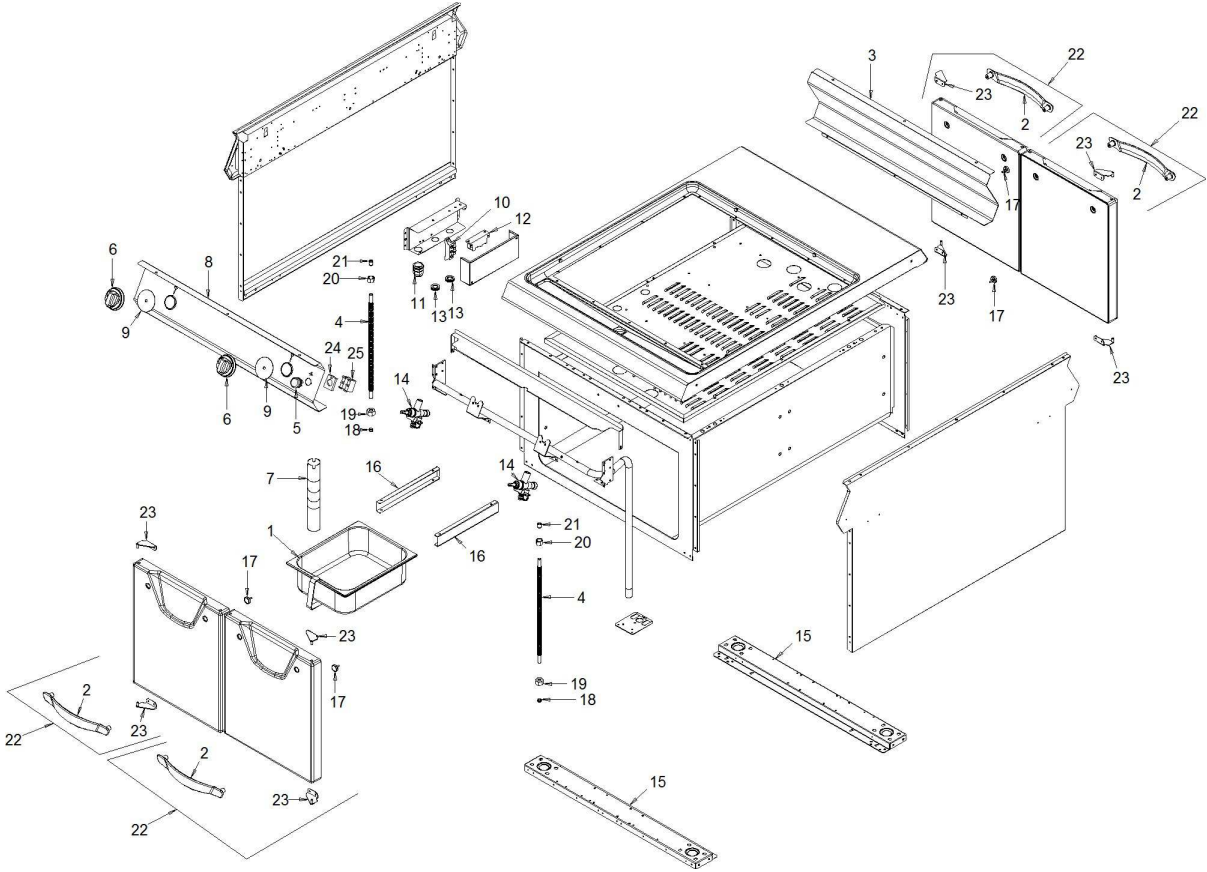

Зип Общепит

vsezip.ru

+7(812)987-08-81

Зип-Общепит

vsezip.ru

+7(812)987-08-81

Page	Pos	Code	Description	Info
002	001	3010380	SPILLAGE TRAY	01/03/2007-
002	002	3010573	HANDLE	04/10/2013-
002	003	3013740	UPPER CONTROL BOARD	01/03/2007-
002	004	3014320	FLEXIBLE PIPE DN10 L=400	01/03/2007-
002	005	3255190	RED SWITCH	17/10/2014-
002	006	3015731	GAS CONTROL КНОБ	11/03/2008-
002	007	3066511	DRAIN PIPE	05/05/2014-
002	008	3093170	CONTROL BOARD	01/03/2007-
002	009	3152250	GAS VALVE GUARD Ø	01/03/2007-
002	010	32D0171	50 TERMINAL BOARD	01/03/2007-
002	011	32D1770	FAIRLEAD	01/03/2007-
002	012	32T0210	SPARK IGNITION DEVICE	01/03/2007-
002	013	32X0140	GROMMET Ø13,5-Ø25	01/03/2007-
002	014	33D1991	GAS CONTROL	01/03/2007-
002	015	35R0222	PROFILE OMEGA	01/03/2007-
002	016	35U8390	CONTAINER SLIDE	01/03/2007-
002	017	3600090	MAGNET PLATE	01/03/2007-
002	018	36Q0080	BICONE Ø 10X6.5	01/03/2007-
002	019	36Q0610	BICONE SCREW Ø10	01/03/2007-
002	020	36Q0830	BICONE NUT Ø 10	01/03/2007-
002	021	36Q1700	BICONE Ø10Ø12X14	01/03/2007-
002	022	6029880	DOOR ASS.Y	20/06/2012-
002	023	6029110	HINGE ASSEMBLY	19/05/2010-
002	024	3255200	SUPPORT	17/10/2014-
002	025	3255210	CONTACT 1NA	17/10/2014-
003	001	3079290	FLEXIBLE PIPE L=400	01/03/2007-
003	002	3107720	TRAY	01/03/2007-
003	003	32A2541	CABLE "HF" 900MM	07/10/2009-
003	004	32T0190	IGNITION PLUG	01/03/2007-
003	005	33A0680	THERMOCOUPLE M8X1X600	01/03/2007-
003	006	33A1630	PILOT BURNER BODY	01/03/2007-
003	007	33Q3840	NOZZLE SUPPORT. ELBOW	01/03/2007-
003	008	34A2082	BURNER 9 KW	19/07/2013-
003	009	35E0810	SUPPORT BURNER	01/03/2007-
003	010	36E1931	BURNER BRACKET	20/06/2013-
003	011	36Q1000	CLOSING BICONE NUT Ø4	01/03/2007-
003	012	36Q1040	BICONE Ø4	01/03/2007-
003	013	36Q1050	PIEZO IGN. CONNECTOR	01/03/2007-
004	001	3000860	WASHER	01/03/2007-
004	002	3000900	BALL HANDLE	01/03/2007-
004	003	3008250	GAS GRID	01/03/2007-
004	004	3053241	UPPER CROSS MEMBER	01/03/2007-
004	005	3193140	FRAME	25/01/2011-
004	006	3092230	GAS GRID	01/03/2007-
004	007	3092330	SPRAY GUARD	01/03/2007-
004	008	3098290	SCREW Ø20x25	01/03/2007-
004	009	3105120	HANDLE	01/03/2007-
004	011	37T1320	CERAMIC BRICKET BOX	01/03/2007-
004	012	3110110	NUT	25/01/2011-
004	013	3112230	NUT	25/01/2011-
004	014	31A9700	SCREW M5X30	25/01/2011-