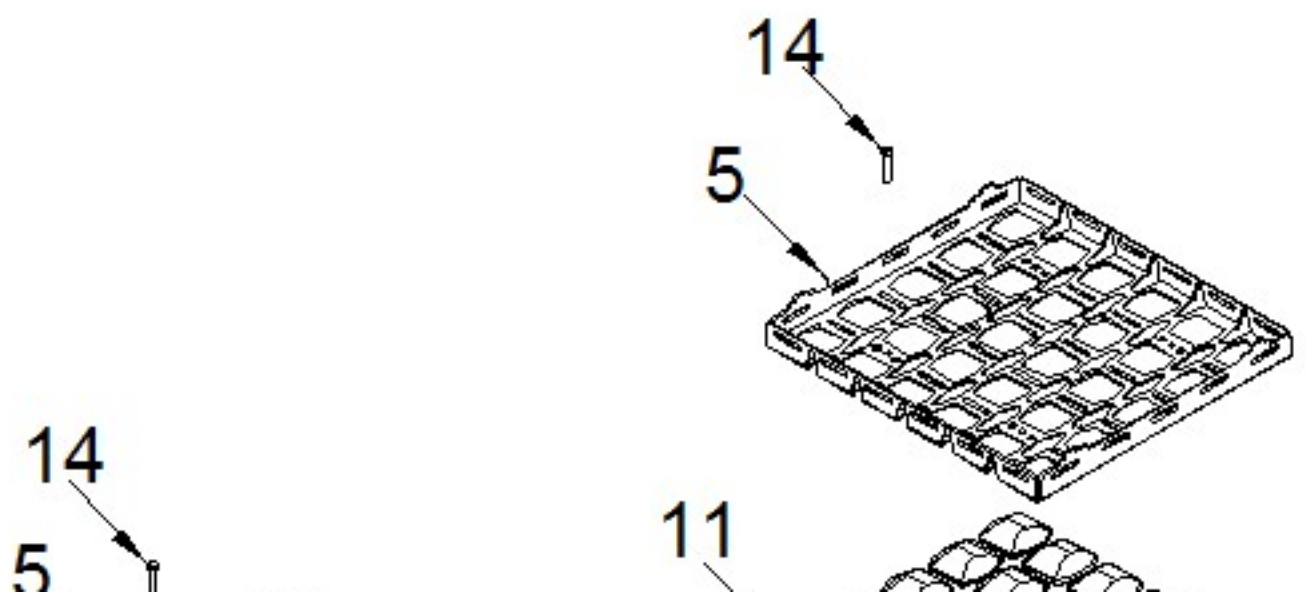

Зип Общепит

vsezip.ru

+7(812)987-08-81

Зип-Общепит

vsezip.ru

+7(812)987-08-81

Page	Pos	Code	Description	Info
002	001	3010380	SPILLAGE TRAY	01/03/2007-
002	002	3010573	HANDLE	04/10/2013-
002	003	3013740	UPPER CONTROL BOARD	01/03/2007-
002	004	3014320	FLEXIBLE PIPE DN10 L=400	01/03/2007-
002	005	3255190	RED SWITCH	17/10/2014-
002	006	3015731	GAS CONTROL КНОБ	11/03/2008-
002	007	3066511	DRAIN PIPE	05/05/2014-
002	008	3093170	CONTROL BOARD	01/03/2007-
002	009	3152250	GAS VALVE GUARD Ø	01/03/2007-
002	010	32D0171	50 TERMINAL BOARD	01/03/2007-
002	011	32D1770	FAIRLEAD	01/03/2007-
002	012	32T0210	SPARK IGNITION DEVICE	01/03/2007-
002	013	32X0140	GROMMET Ø13,5-Ø25	01/03/2007-
002	014	33D1991	GAS CONTROL	01/03/2007-
002	015	35R0222	PROFILE OMEGA	01/03/2007-
002	016	35U8390	CONTAINER SLIDE	01/03/2007-
002	017	3600090	MAGNET PLATE	01/03/2007-
002	018	36Q0080	BICONE Ø 10X6.5	01/03/2007-
002	019	36Q0610	BICONE SCREW Ø10	01/03/2007-
002	020	36Q0830	BICONE NUT Ø 10	01/03/2007-
002	021	36Q1700	BICONE Ø10Ø12X14	01/03/2007-
002	022	6029880	DOOR ASS.Y	20/06/2012-
002	023	6029110	HINGE ASSEMBLY	19/05/2010-
002	024	3255200	SUPPORT	17/10/2014-
002	025	3255210	CONTACT 1NA	17/10/2014-
003	001	3079290	FLEXIBLE PIPE L=400	01/03/2007-
003	002	3107720	TRAY	01/03/2007-
003	003	32A2541	CABLE "HF" 900MM	07/10/2009-
003	004	32T0190	IGNITION PLUG	01/03/2007-
003	005	33A0680	THERMOCOUPLE M8X1X600	01/03/2007-
003	006	33A1630	PILOT BURNER BODY	01/03/2007-
003	007	33Q3840	NOZZLE SUPPORT. ELBOW	01/03/2007-
003	008	34A2082	BURNER 9 KW	19/07/2013-
003	009	35E0810	SUPPORT BURNER	01/03/2007-
003	010	36E1931	BURNER BRACKET	20/06/2013-
003	011	36Q1000	CLOSING BICONE NUT Ø4	01/03/2007-
003	012	36Q1040	BICONE Ø4	01/03/2007-
003	013	36Q1050	PIEZO IGN. CONNECTOR	01/03/2007-
004	001	3000860	WASHER	01/03/2007-
004	002	3000900	BALL HANDLE	01/03/2007-
004	003	3008250	GAS GRID	01/03/2007-
004	004	3053241	UPPER CROSS MEMBER	01/03/2007-
004	005	3193140	FRAME	25/01/2011-
004	006	3092230	GAS GRID	01/03/2007-
004	007	3092330	SPRAY GUARD	01/03/2007-
004	008	3098290	SCREW Ø20x25	01/03/2007-
004	009	3105120	HANDLE	01/03/2007-
004	011	37T1320	CERAMIC BRICKET BOX	01/03/2007-
004	012	3110110	NUT	25/01/2011-
004	013	3112230	NUT	25/01/2011-
004	014	31A9700	SCREW M5X30	25/01/2011-