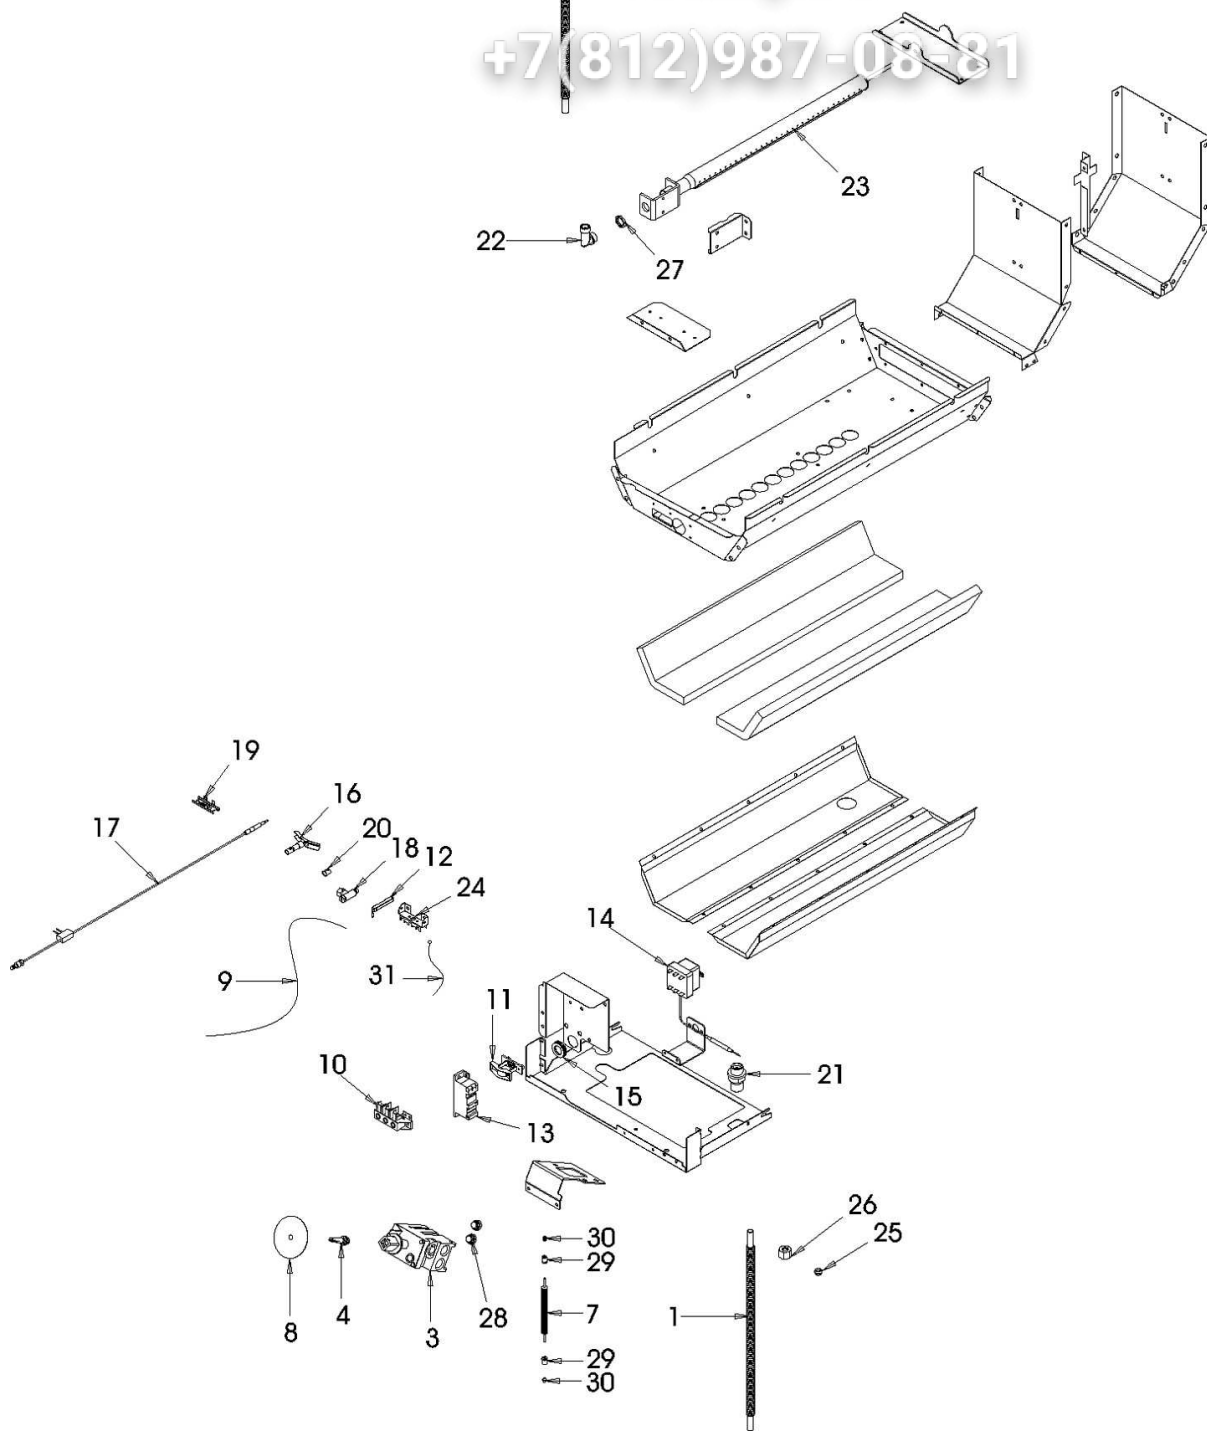

Зип Ощепит

vsezip.ru

+7(812)987-08-81

Page	Pos	Code	Description	Info
002	001	6300676	RED SWITCH ASSEMBLY	29/01/2008-
002	002	131AA12	RUBBER HOSE $\varnothing 17 \times 10$ X H ² O	01/03/2006-
002	003	3004170	VALVE	01/03/2006-
002	004	3019770	RUBBER HOLDER	31/01/2008-
002	005	3029440	WATER SPOUT	01/03/2006-
002	006	3052571	GAS CONTROL KNOB	03/11/2008-
002	007	3054460	COCK HANDLE	01/03/2006-
002	008	3054490	UPPER CONTROL BOARD	01/03/2006-
002	009	6300675	BLUE SWITCH +	08/08/2008-
002	010	30Q1810	PROTECTION EXT FLUE ASS. Y	01/03/2006-
002	011	3140230	12/20 PIPE CLAMP	31/01/2008-
002	012	33D1371	INLET WATER	01/03/2006-
002	013	33D2131	SOLENOID VALVE COCK $\varnothing 18$	01/03/2006-
002	014	33Q3730	DRAIN PIPE 45° MF \varnothing	01/03/2006-
002	015	36C2680	FLUE GUARD	01/03/2006-
002	016	36Q1100	LOCK NUT 3/4"	01/03/2006-
002	017	36Q1110	LOCK NUT 3/8"	01/03/2006-
002	018	37Q1210	"O" RING $\varnothing 18.77$ "	01/03/2006-
002	019	3121440	WASHER	01/03/2006-
002	020	3143730	ELBOW FF 3/4"-1/2"	31/01/2008-
003	001	3014320	FLEXIBLE PIPE DN10 L=400	01/03/2006-
003	002	3014320	FLEXIBLE PIPE DN10 L=400	05/04/2007-
003	003	3041770	VALVE 30-100°C	01/03/2006-
003	004	3051661	PIN VALVE	09/07/2010-
003	007	3079320	FLEXIBLE PIPE L=750	19/03/2007-
003	008	3152250	GAS VALVE GUARD $\varnothing 50$	01/03/2006-
003	009	3230220	CABLE "HF" 700MM	05/11/2013-
003	010	32D0171	TERMINAL BOARD	24/04/2008-
003	011	32D1820	CABLE CLAMP	01/03/2006-
003	012	3232960	IGNITION PLUG	05/11/2013-
003	013	32T0210	SPARK IGNITION DEVICE	01/03/2006-
003	014	32V0460	SAFETY THERMOSTAT	01/03/2006-
003	015	32X0140	GROMMET $\varnothing 13,5 - \varnothing 25$	01/03/2006-
003	016	32Z2241	2 FLAMES BURNER	01/03/2006-
003	017	6021780	INTERRUPTED THERMOC. M9X1X600 CABL	28/11/2006-
003	018	33A0690	PILOT BURNER BODY $\varnothing 0,40$	01/03/2006-
003	019	33A0950	REAR BRACKET	01/03/2006-
003	020	33A0970	RING NUT	01/03/2006-
003	021	33Q3472	GAS ENTRY CONNECTOR	13/04/2007-
003	022	33Q3840	NOZZLE SUPPORT. ELBOW	01/03/2006-
003	023	34A1510	BURNER 5KW	01/03/2006-
003	024	35R1460	SUPPORT	01/03/2006-
003	025	36Q0080	BICONE $\varnothing 10 \times 6.5$	01/03/2006-
003	026	3032790	"BICONE SCREW $\varnothing 3/8$ " G"	01/03/2006-
003	027	36Q0980	LOCK NUT M16X1.5	01/03/2006-
003	028	36R0010	PLUG 3/8"	01/03/2006-
003	029	36Q1000	CLOSING BICONE NUT $\varnothing 4$	09/03/2007-
003	030	36Q1040	BICONE $\varnothing 4$	09/03/2007-
003	031	32A0441	EARTH CABLE 600 MM	01/03/2006-