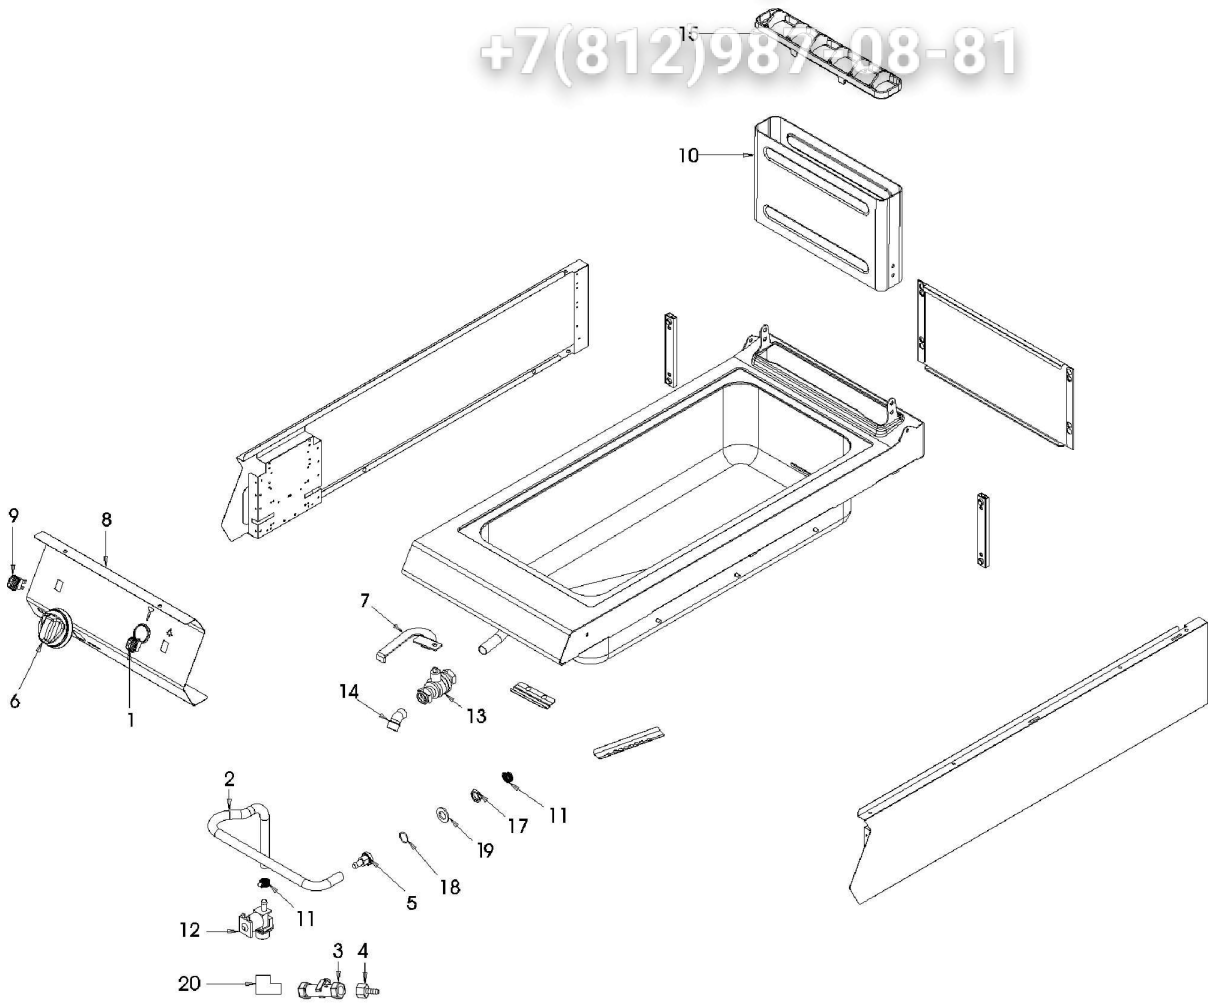

Зип Ощепит

vsezip.ru

+7(812)987-08-81

Page	Pos	Code	Description	Info
002	001	6300676	RED SWITCH ASSEMBLY	29/01/2008-
002	002	131AA12	RUBBER HOSE $\varnothing 17 \times 10$ X H <sup>2</sup> O	01/03/2006-
002	003	3004170	VALVE	01/03/2006-
002	004	3019770	RUBBER HOLDER	31/01/2008-
002	005	3029440	WATER SPOUT	01/03/2006-
002	006	3052571	GAS CONTROL KNOB	03/11/2008-
002	007	3054460	COCK HANDLE	01/03/2006-
002	008	3054490	UPPER CONTROL BOARD	01/03/2006-
002	009	6300675	BLUE SWITCH +	08/08/2008-
002	010	30Q1810	PROTECTION EXT FLUE ASS. Y	01/03/2006-
002	011	3140230	12/20 PIPE CLAMP	31/01/2008-
002	012	33D1371	INLET WATER	01/03/2006-
002	013	33D2131	SOLENOID VALVE COCK $\varnothing 18$	01/03/2006-
002	014	33Q3730	DRAIN PIPE 45° MF $\varnothing$	01/03/2006-
002	015	36C2680	FLUE GUARD	01/03/2006-
002	016	36Q1100	LOCK NUT 3/4"	01/03/2006-
002	017	36Q1110	LOCK NUT 3/8"	01/03/2006-
002	018	37Q1210	"O" RING $\varnothing 18.77$ "	01/03/2006-
002	019	3121440	WASHER	01/03/2006-
002	020	3143730	ELBOW FF 3/4"-1/2"	31/01/2008-
003	001	3014320	FLEXIBLE PIPE DN10 L=400	01/03/2006-
003	002	3014320	FLEXIBLE PIPE DN10 L=400	05/04/2007-
003	003	3041770	VALVE 30-100°C	01/03/2006-
003	004	3051661	PIN VALVE	09/07/2010-
003	007	3079320	FLEXIBLE PIPE L=750	19/03/2007-
003	008	3152250	GAS VALVE GUARD $\varnothing 50$	01/03/2006-
003	009	3230220	CABLE "HF" 700MM	05/11/2013-
003	010	32D0171	TERMINAL BOARD	24/04/2008-
003	011	32D1820	CABLE CLAMP	01/03/2006-
003	012	3232960	IGNITION PLUG	05/11/2013-
003	013	32T0210	SPARK IGNITION DEVICE	01/03/2006-
003	014	32V0460	SAFETY THERMOSTAT	01/03/2006-
003	015	32X0140	GROMMET $\varnothing 13,5 - \varnothing 25$	01/03/2006-
003	016	32Z2241	2 FLAMES BURNER	01/03/2006-
003	017	6021780	INTERRUPTED THERMOC. M9X1X600 CABL	28/11/2006-
003	018	33A0690	PILOT BURNER BODY $\varnothing 0,40$	01/03/2006-
003	019	33A0950	REAR BRACKET	01/03/2006-
003	020	33A0970	RING NUT	01/03/2006-
003	021	33Q3472	GAS ENTRY CONNECTOR	13/04/2007-
003	022	33Q3840	NOZZLE SUPPORT. ELBOW	01/03/2006-
003	023	34A1510	BURNER 5KW	01/03/2006-
003	024	35R1460	SUPPORT	01/03/2006-
003	025	36Q0080	BICONE $\varnothing 10 \times 6.5$	01/03/2006-
003	026	3032790	"BICONE SCREW $\varnothing 3/8$ " G"	01/03/2006-
003	027	36Q0980	LOCK NUT M16X1.5	01/03/2006-
003	028	36R0010	PLUG 3/8"	01/03/2006-
003	029	36Q1000	CLOSING BICONE NUT $\varnothing 4$	09/03/2007-
003	030	36Q1040	BICONE $\varnothing 4$	09/03/2007-
003	031	32A0441	EARTH CABLE 600 MM	01/03/2006-