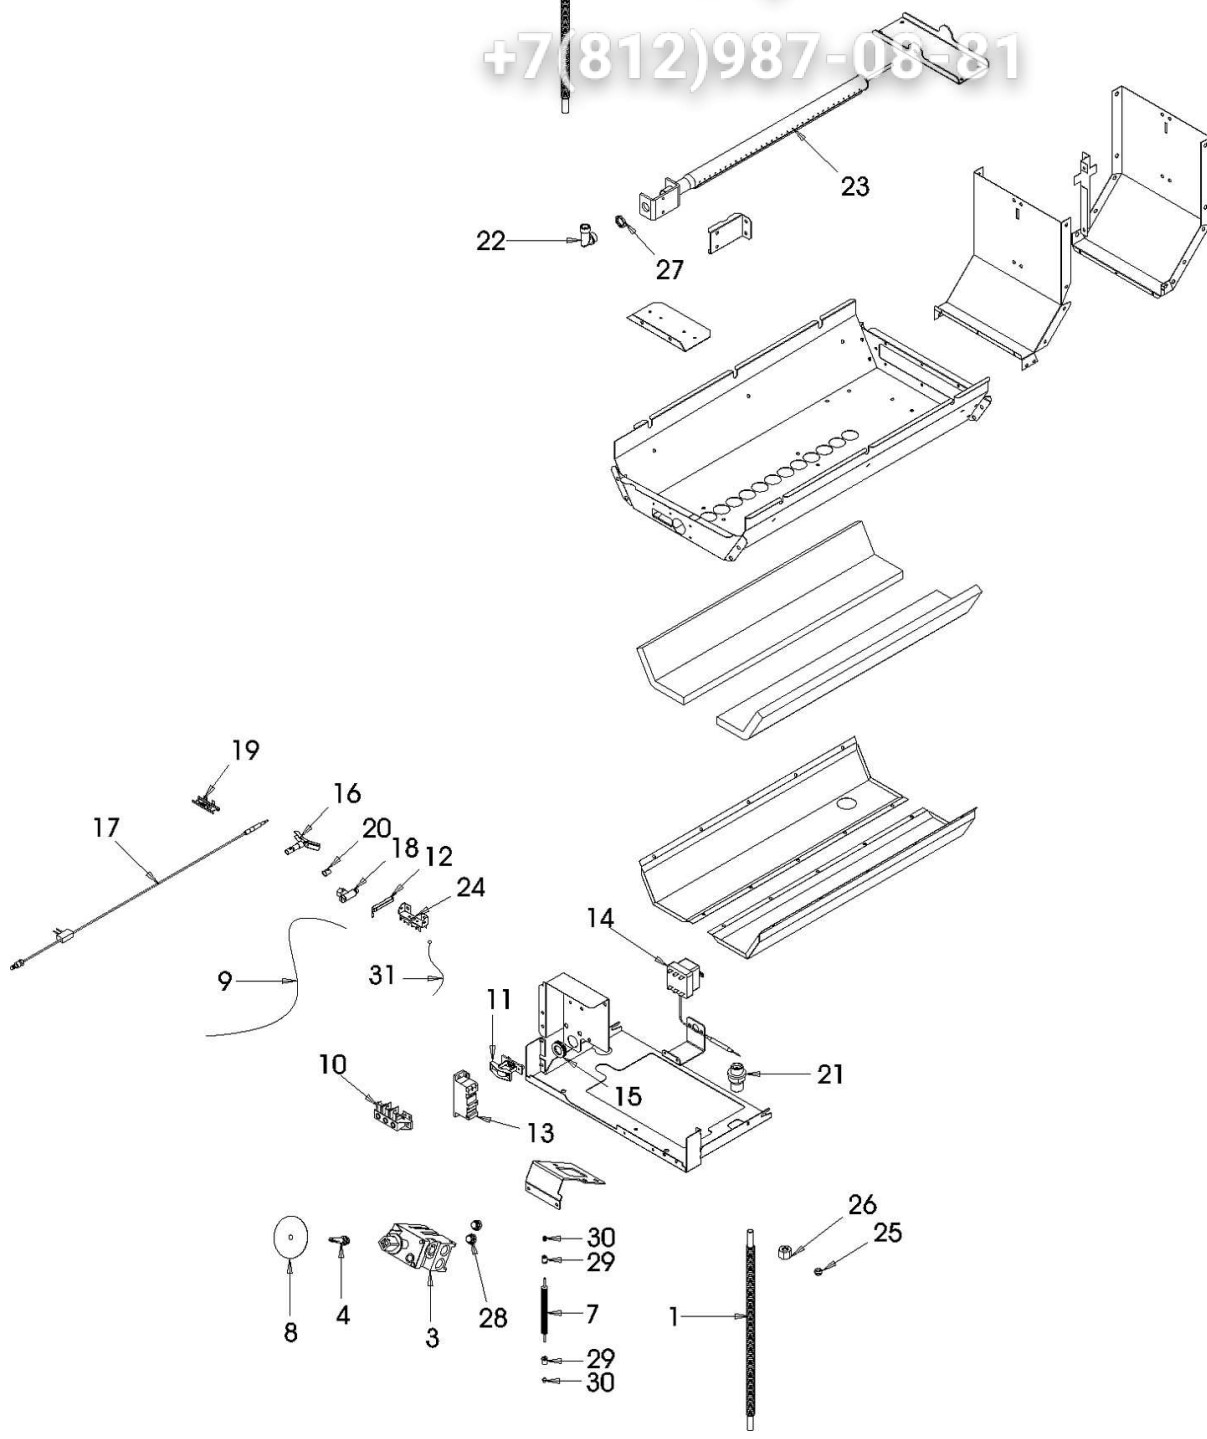

Зип Ощепит

vsezip.ru

+7(812)987-08-81

Page	Pos	Code	Description	Info
002	001	6300676	RED SWITCH ASSEMBLY	29/01/2008-
002	002	131AA12	RUBBER HOSE $\varnothing 17 \times 10$ X H <sup>2</sup> O	01/03/2006-
002	003	3004170	VALVE	01/03/2006-
002	004	3019770	RUBBER HOLDER	31/01/2008-
002	005	3029440	WATER SPOUT	01/03/2006-
002	006	3052571	GAS CONTROL KNOB	03/11/2008-
002	007	3054460	COCK HANDLE	01/03/2006-
002	008	3054490	UPPER CONTROL BOARD	01/03/2006-
002	009	6300675	BLUE SWITCH +	08/08/2008-
002	010	30Q1810	PROTECTION EXT FLUE ASS. Y	01/03/2006-
002	011	3140230	12/20 PIPE CLAMP	31/01/2008-
002	012	33D1371	INLET WATER	01/03/2006-
002	013	33D2131	SOLENOID VALVE COCK $\varnothing 18$	01/03/2006-
002	014	33Q3730	DRAIN PIPE 45° MF $\varnothing$	01/03/2006-
002	015	36C2680	FLUE GUARD	01/03/2006-
002	016	36Q1100	LOCK NUT 3/4"	01/03/2006-
002	017	36Q1110	LOCK NUT 3/8"	01/03/2006-
002	018	37Q1210	"O" RING $\varnothing 18.77$ "	01/03/2006-
002	019	3121440	WASHER	01/03/2006-
002	020	3143730	ELBOW FF 3/4"-1/2"	31/01/2008-
003	001	3014320	FLEXIBLE PIPE DN10 L=400	01/03/2006-
003	002	3014320	FLEXIBLE PIPE DN10 L=400	05/04/2007-
003	003	3041770	VALVE 30-100°C	01/03/2006-
003	004	3051661	PIN VALVE	09/07/2010-
003	007	3079320	FLEXIBLE PIPE L=750	19/03/2007-
003	008	3152250	GAS VALVE GUARD $\varnothing 50$	01/03/2006-
003	009	3230220	CABLE "HF" 700MM	05/11/2013-
003	010	32D0171	TERMINAL BOARD	24/04/2008-
003	011	32D1820	CABLE CLAMP	01/03/2006-
003	012	3232960	IGNITION PLUG	05/11/2013-
003	013	32T0210	SPARK IGNITION DEVICE	01/03/2006-
003	014	32V0460	SAFETY THERMOSTAT	01/03/2006-
003	015	32X0140	GROMMET $\varnothing 13,5 - \varnothing 25$	01/03/2006-
003	016	32Z2241	2 FLAMES BURNER	01/03/2006-
003	017	6021780	INTERRUPTED THERMOC. M9X1X600 CABL	28/11/2006-
003	018	33A0690	PILOT BURNER BODY $\varnothing 0,40$	01/03/2006-
003	019	33A0950	REAR BRACKET	01/03/2006-
003	020	33A0970	RING NUT	01/03/2006-
003	021	33Q3472	GAS ENTRY CONNECTOR	13/04/2007-
003	022	33Q3840	NOZZLE SUPPORT. ELBOW	01/03/2006-
003	023	34A1510	BURNER 5KW	01/03/2006-
003	024	35R1460	SUPPORT	01/03/2006-
003	025	36Q0080	BICONE $\varnothing 10 \times 6.5$	01/03/2006-
003	026	3032790	"BICONE SCREW $\varnothing 3/8$ " G"	01/03/2006-
003	027	36Q0980	LOCK NUT M16X1.5	01/03/2006-
003	028	36R0010	PLUG 3/8"	01/03/2006-
003	029	36Q1000	CLOSING BICONE NUT $\varnothing 4$	09/03/2007-
003	030	36Q1040	BICONE $\varnothing 4$	09/03/2007-
003	031	32A0441	EARTH CABLE 600 MM	01/03/2006-