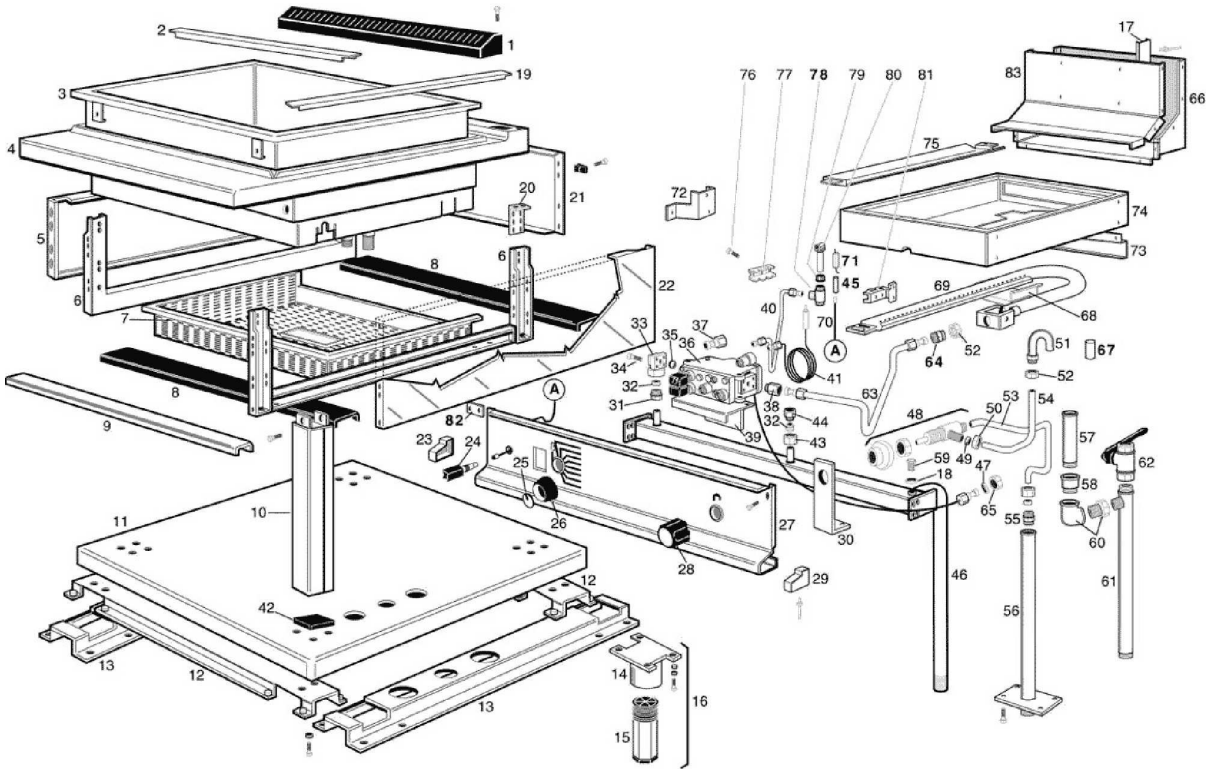

Pos	Code	Description	Info
001	35A9090	FLUE GUARD	01/11/1995-
002	35U7530	"U" BRACKET	01/11/1995-
003	30W2880	WELL ASSEMBLY	01/11/1995-
004	30M2650	TOP ASS. Y	01/11/1995-
005	35A8220	LH PANEL	01/11/1995-
006	30T1780	SIDE FRAME ASS. Y	01/11/1995-
007	35Q5900	LOWER GUARD	01/11/1995-
008	35U3520	FRAME FRONT CROSS SECT.	01/11/1995-
009	35U7120	HANDLE SECTION	01/11/1995-
010	30A1691	RISER	01/11/1995-
011	35M3940	UNDER SHELF	01/11/1995-
012	35V2810	LOWER CROSS	01/11/1995-
013	35U7371	MEMBER "OMEGA" BRACKET	01/11/1995-
014	36D9360	FOOT HOUSING ASS. Y	01/11/1995-
015	36D9350	STAINLESS STEEL FOOT	01/11/1995-
016	36D9340	STAINLESS STEEL FOOT ASS.Y	01/11/1995-
017	35U5370	"U" BRACKET	01/11/1995-
018	3128460	WASHER	01/11/1995-
019	35U7350	""U"" BRACKET"	01/11/1995-
020	35U7140	"L" BRACKET	01/11/1995-
021	35A8230	REAR PANEL	01/11/1995-
022	35A8210	RH PANEL	01/11/1995-
023	36D3430	LH END SIDE	01/11/1995-
024	32T0130	PIEZO IGNITION	01/11/1995-
025	36M2800	KNOB PLATE	01/11/1995-
026	36M2580	GAS THERMOSTAT KNOB	01/11/1995-
027	35A9720	UPPER CONTROL BOARD	01/11/1995-
028	36M2642	RED RING KNOB	01/01/2011-
029	36D3420	RH END SIDE	01/11/1995-
030	35U6420	"L" BRACKET	01/11/1995-
031	36Q0710	BICONE SCREW Ø 12	01/11/1995-
032	36Q0030	BICONE Ø12X8	01/11/1995-
033	33Q2650	"ELBOW MF 3/8""	01/11/1995-
034	31B8820	SCREW TCB M4X15CROSS	01/11/1995-
035	3150770	"O" RING Ø 21	01/11/1995-
036	33A1130	GAS THERMOSTAT 20- 90° C	01/11/1995-
037	32Z1460	VALVE MAGNET	01/11/1995-
038	33Q2560	SOCKET MF 3/8"	01/11/1995-
039	35U8450	"C" BRACKET	01/11/1995-
040	35Z5910	PILOT LIGHT PIPE	01/11/1995-
041	33A1190	THERMOCOUPLE M9X1X750	05/06/2001-
042	36D3911	UPRIGHT OUTSOLE	01/11/1995-
043	36Q0050	BICONE NUT Ø 12	01/11/1995-
044	36Q0740	PLUG	01/11/1995-
045	131AA46	HOSE 8'X40	01/11/1995-
046	30Z1430	GAS MANIFOLD ASS. Y	01/11/1995-
047	3150390	"O" RING Ø 15.08	01/11/1995-
048	33D0590	"COCK 3/8""	01/11/1995-
049	36Q0080	BICONE Ø 10X6.5	01/11/1995-
050	36Q0140	BICONE NUT Ø 10	01/11/1995-
051	33Q2730	WATER SPOUT	01/11/1995-