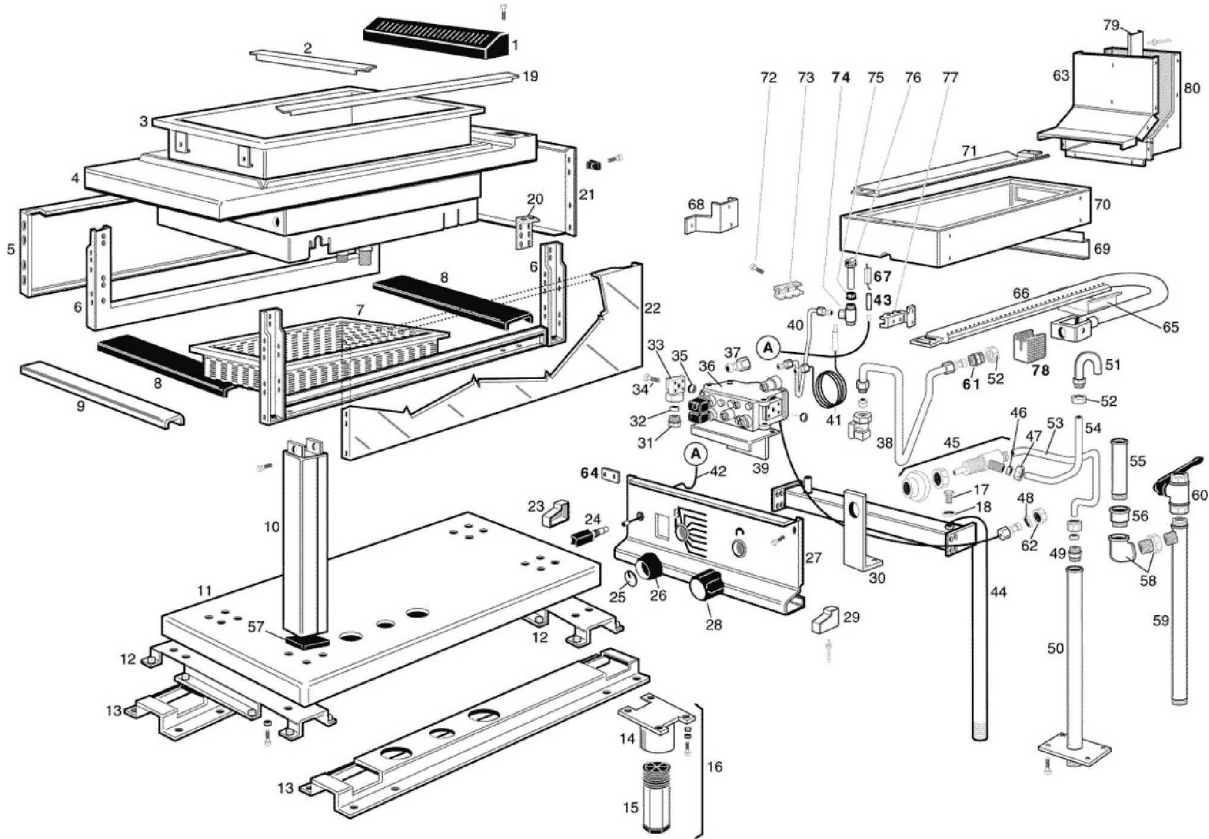

Pos	Code	Description	Info
001	35Q5680	FLUE GUARD	01/11/1995-
002	35U8170	"U" BRACKET	01/11/1995-
003	30W2870	WELL ASS. Y	01/11/1995-
004	30M2640	TOP ASS. Y	01/11/1995-
005	35A8220	LH PANEL	01/11/1995-
006	30T1780	SIDE FRAME ASS. Y	01/11/1995-
007	35Q5850	LOWER GUARD	01/11/1995-
008	35U3560	FRAME FRONT CROSS SECT.	01/11/1995-
009	35U7110	HANDLE SECTION	01/11/1995-
010	30A1691	RISER	01/11/1995-
011	35M3930	UNDER SHELF	01/11/1995-
012	35V2770	LOWER CROSS	01/11/1995-
013	35U7371	MEMBER "OMEGA" BRACKET	01/11/1995-
014	36D9360	FOOT HOUSING ASS. Y	01/11/1995-
015	36D9350	STAINLESS STEEL FOOT	01/11/1995-
016	36D9340	STAINLESS STEEL FOOT ASS.Y	01/11/1995-
017	31A7380	SCREW TE M5X10	01/11/1995-
018	3128460	WASHER	01/11/1995-
019	35U7340	"U" BRACKET	01/11/1995-
020	35U7140	"L" BRACKET	01/11/1995-
021	35A8340	REAR PANEL	01/11/1995-
022	35A8210	RH PANEL	01/11/1995-
023	36D3430	LH END SIDE	01/11/1995-
024	32T0130	PIEZO IGNITION	01/11/1995-
025	36M2800	KNOB PLATE	01/11/1995-
026	36M2580	GAS THERMOSTAT KNOB	01/11/1995-
027	35A9710	UPPER CONTROL BOARD	01/11/1995-
028	36M2642	RED RING KNOB	01/01/2011-
029	36D3420	RH END SIDE	01/11/1995-
030	35U6420	"L" BRACKET	01/11/1995-
031	36Q0710	BICONE SCREW Ø 12	01/11/1995-
032	36Q0030	BICONE Ø12X8	01/11/1995-
033	33Q2650	"ELBOW MF 3/8""	01/11/1995-
034	31B8820	SCREW TCB M4X15CROSS	01/11/1995-
035	3150770	"O" RING Ø 21	01/11/1995-
036	33A1130	GAS THERMOSTAT 20- 90° C	01/11/1995-
037	32Z1460	VALVE MAGNET	01/11/1995-
038	35Z5860	BURNER PIPE	01/11/1995-
039	35U8450	"C" BRACKET	01/11/1995-
040	35Z5880	PILOT LIGHT PIPE	01/11/1995-
041	33A1190	THERMOCOUPLE M9X1X750	05/06/2001-
042	32A0210	CABLE "HF" 700MM	01/11/1995-
043	131AA46	HOSE 8'X40	01/11/1995-
044	30Z1420	GAS MANIFOLD	01/11/1995-
045	33D0590	"COCK 3/8""	01/11/1995-
046	36Q0080	BICONE Ø 10X6.5	01/11/1995-
047	36Q0140	BICONE NUT Ø 10	01/11/1995-
048	3150390	"O" RING Ø 15.08	01/11/1995-
049	33Q2740	NIPPLE M 3/8"	01/11/1995-
050	30Z1510	INLET WATER PIPE	01/11/1995-
051	33Q2730	WATER SPOUT	01/11/1995-