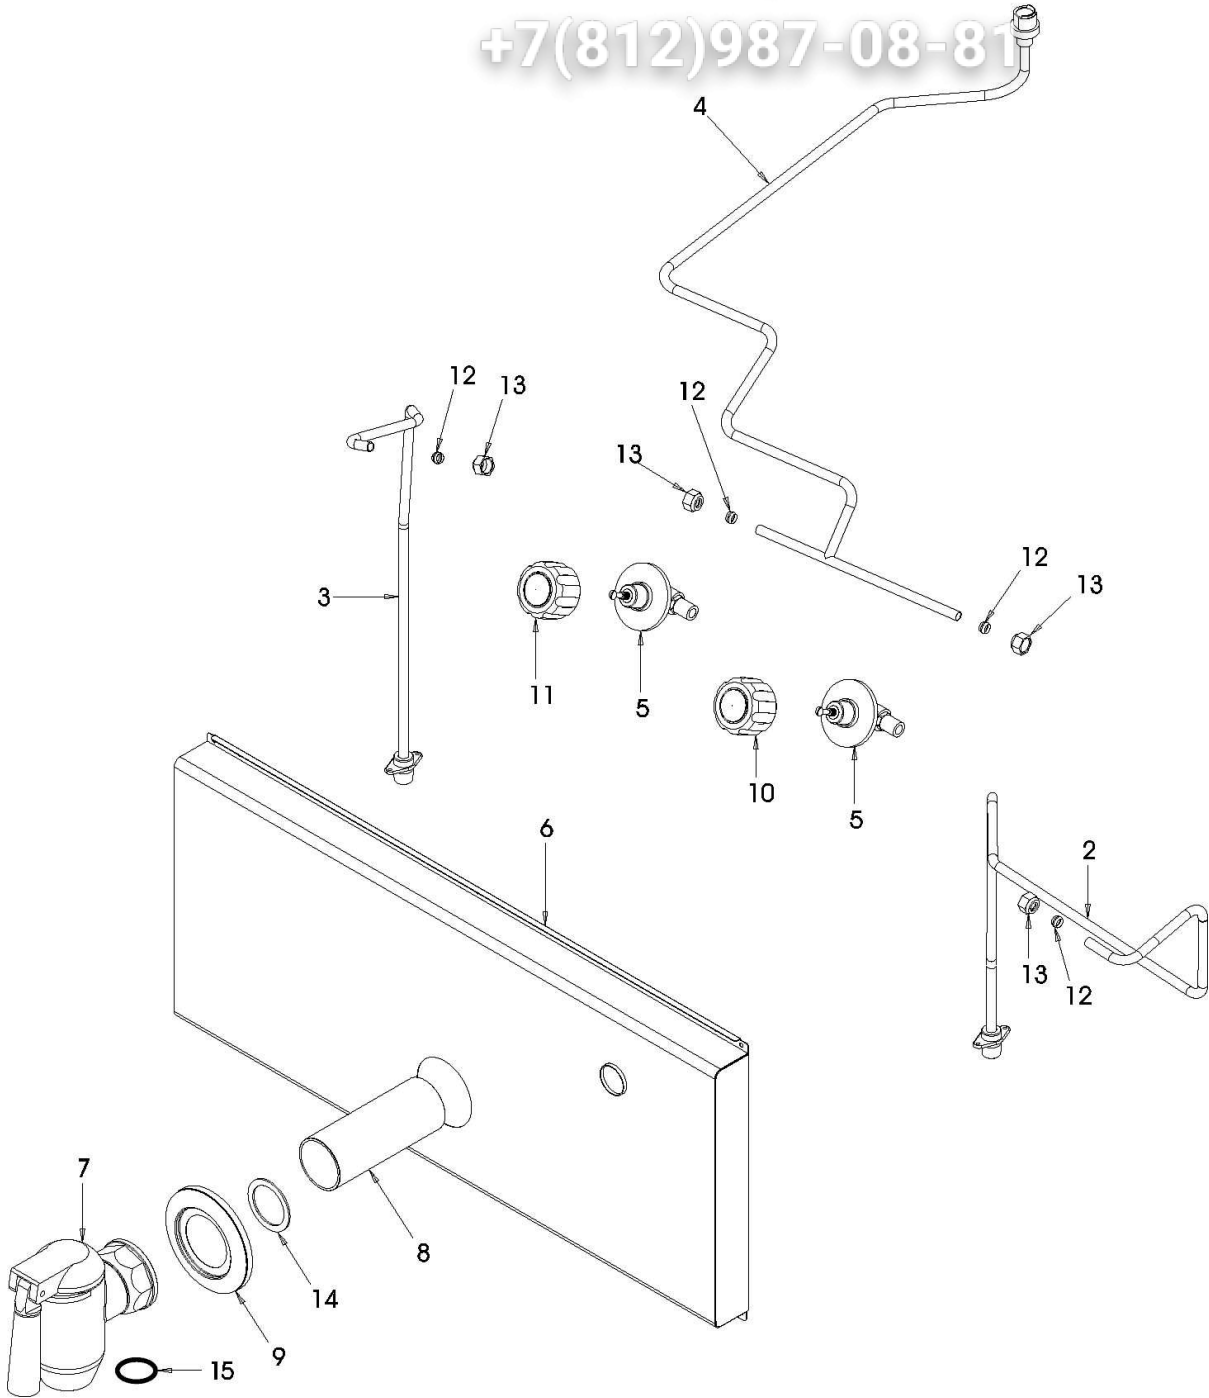

Зип Общепит

vsezip.ru

+7(812)987-08-81

Page	Pos	Code	Description	Info
002	001	3000900	BALL HANDLE	01/06/2006-
002	002	3006310	"PRESS. RELEASE VALVE 3/4"" 0,5B"	01/06/2006-
002	003	3006360	REDUCING MF 3/4"6-1/2"	01/06/2006-
002	004	3056660	COVER	01/06/2006-
002	005	3062340	COVER HINGE	01/06/2006-
002	006	3069730	CONTROL BOARD	01/06/2006-
002	007	3075090	LOWER FRONT PANEL	01/06/2006-
002	008	30Q0450	FILTER	01/06/2006-
002	009	32Z0060	PRESSURE GAUGE 0-1	01/06/2006-
002	010	33G0031	BAR STEAM COCK 1"1/4	01/06/2006-
002	011	33G0650	VACUUM VALVE	01/06/2006-
002	012	33Q1750	ELBOW MF 1/4"	01/06/2006-
002	013	33Q1770	ELBOW 1/4\"	01/06/2006-
002	014	35R0222	PROFILE OMEGA	01/06/2006-
002	015	35R3610	RIGHT-HAND HINGE	01/06/2006-
002	016	35R7260	LEFT HAND HINGE	01/06/2006-
002	017	35Z1770	STEAM MANIFOLD	01/06/2006-
002	018	35Z1780	STEAM MANIFOLD 1/4"	01/06/2006-
002	019	36C2590	RH HINGE SUPPORT	01/06/2006-
002	020	36C2600	LH HINGE SUPPORT	01/06/2006-
002	021	36G2640	SPRING	01/06/2006-
002	022	36G2650	HINGE SHAFT	01/06/2006-
002	023	36G2680	SPRING PIN	01/06/2006-
002	024	36M5690	HANDLE	01/06/2006-
003	001	3003430	WATER SPOUT	01/03/2006-
003	002	3003560	WATER PIPE	01/03/2006-
003	003	3003570	WATER PIPE	01/03/2006-
003	004	3003891	WATER PIPE	28/01/2009-
003	005	3162191	COCK 3/8"	18/12/2009-
003	006	3069720	LOWER FRONT PANEL	01/03/2006-
003	007	33D2291	"DRAIN COCK 2"""	01/10/2008-
003	008	35Z0600	DRAIN PIPE	01/03/2006-
003	009	36E1150	COVER RING	01/03/2006-
003	010	3162210	BLUE RING KNOB	28/01/2009-
003	011	3162200	RED RING KNOB	28/01/2009-
003	012	36Q0080	BICONE Ø 10X6.5	01/03/2006-
003	013	36Q0140	BICONE NUT Ø 10	01/03/2006-
003	014	37Q4070	GASKET	01/03/2006-
003	015	3152331	"OR" GASKET FOR DRAIN COCK 2"""	01/03/2006-