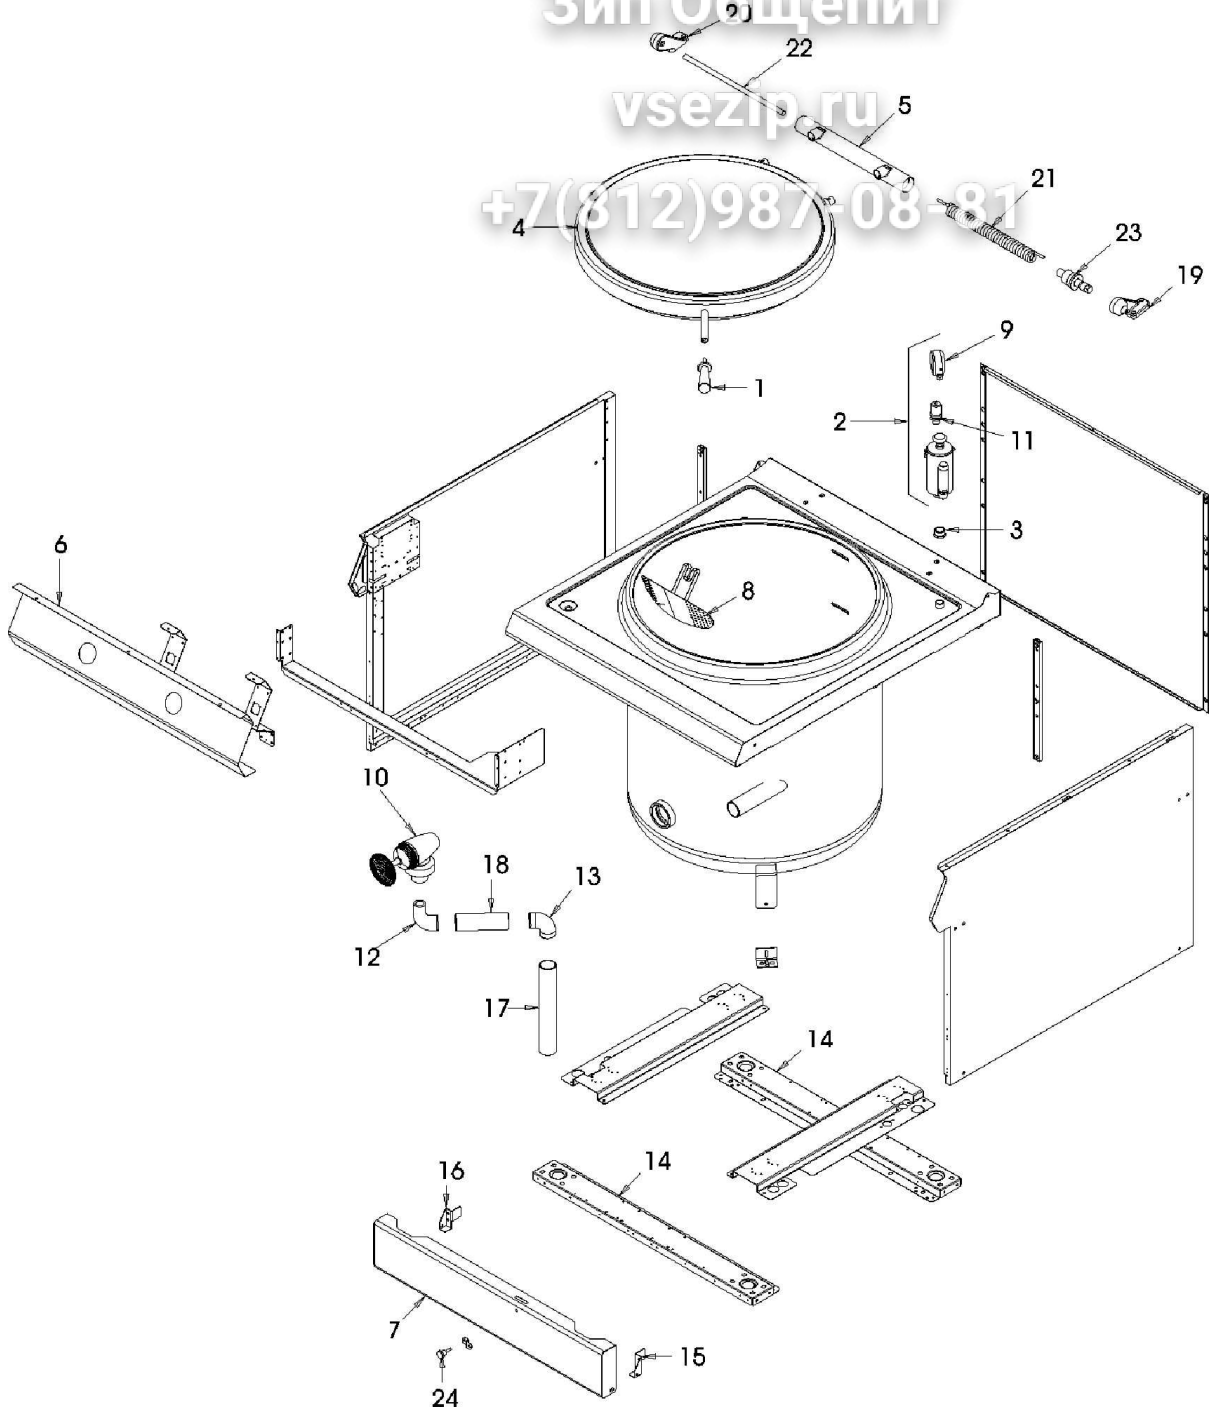

Зип Общепит

vsezip.ru

+7(812)987-08-81

Page	Pos	Code	Description	Info
002	001	3000900	BALL HANDLE	01/06/2006-
002	002	3006310	"PRESS. RELEASE VALVE 3/4"" 0,5B"	01/06/2006-
002	003	3006360	REDUCING MF 3/4"6-1/2"	01/06/2006-
002	004	3056660	COVER	01/06/2006-
002	005	3062340	COVER HINGE	01/06/2006-
002	006	3069730	CONTROL BOARD	01/06/2006-
002	007	3075090	LOWER FRONT PANEL	01/06/2006-
002	008	30Q0450	FILTER	01/06/2006-
002	009	32Z0060	PRESSURE GAUGE 0-1	01/06/2006-
002	010	33G0031	BAR STEAM COCK 1"1/4	01/06/2006-
002	011	33G0650	VACUUM VALVE	01/06/2006-
002	012	33Q1750	ELBOW MF 1/4"	01/06/2006-
002	013	33Q1770	ELBOW 1/4\"	01/06/2006-
002	014	35R0222	PROFILE OMEGA	01/06/2006-
002	015	35R3610	RIGHT-HAND HINGE	01/06/2006-
002	016	35R7260	LEFT HAND HINGE	01/06/2006-
002	017	35Z1770	STEAM MANIFOLD	01/06/2006-
002	018	35Z1780	STEAM MANIFOLD 1/4"	01/06/2006-
002	019	36C2590	RH HINGE SUPPORT	01/06/2006-
002	020	36C2600	LH HINGE SUPPORT	01/06/2006-
002	021	36G2640	SPRING	01/06/2006-
002	022	36G2650	HINGE SHAFT	01/06/2006-
002	023	36G2680	SPRING PIN	01/06/2006-
002	024	36M5690	HANDLE	01/06/2006-
003	001	3003430	WATER SPOUT	01/03/2006-
003	002	3003560	WATER PIPE	01/03/2006-
003	003	3003570	WATER PIPE	01/03/2006-
003	004	3003891	WATER PIPE	28/01/2009-
003	005	3162191	COCK 3/8"	18/12/2009-
003	006	3069720	LOWER FRONT PANEL	01/03/2006-
003	007	33D2291	"DRAIN COCK 2"""	01/10/2008-
003	008	35Z0600	DRAIN PIPE	01/03/2006-
003	009	36E1150	COVER RING	01/03/2006-
003	010	3162210	BLUE RING KNOB	28/01/2009-
003	011	3162200	RED RING KNOB	28/01/2009-
003	012	36Q0080	BICONE Ø 10X6.5	01/03/2006-
003	013	36Q0140	BICONE NUT Ø 10	01/03/2006-
003	014	37Q4070	GASKET	01/03/2006-
003	015	3152331	"OR" GASKET FOR DRAIN COCK 2"""	01/03/2006-