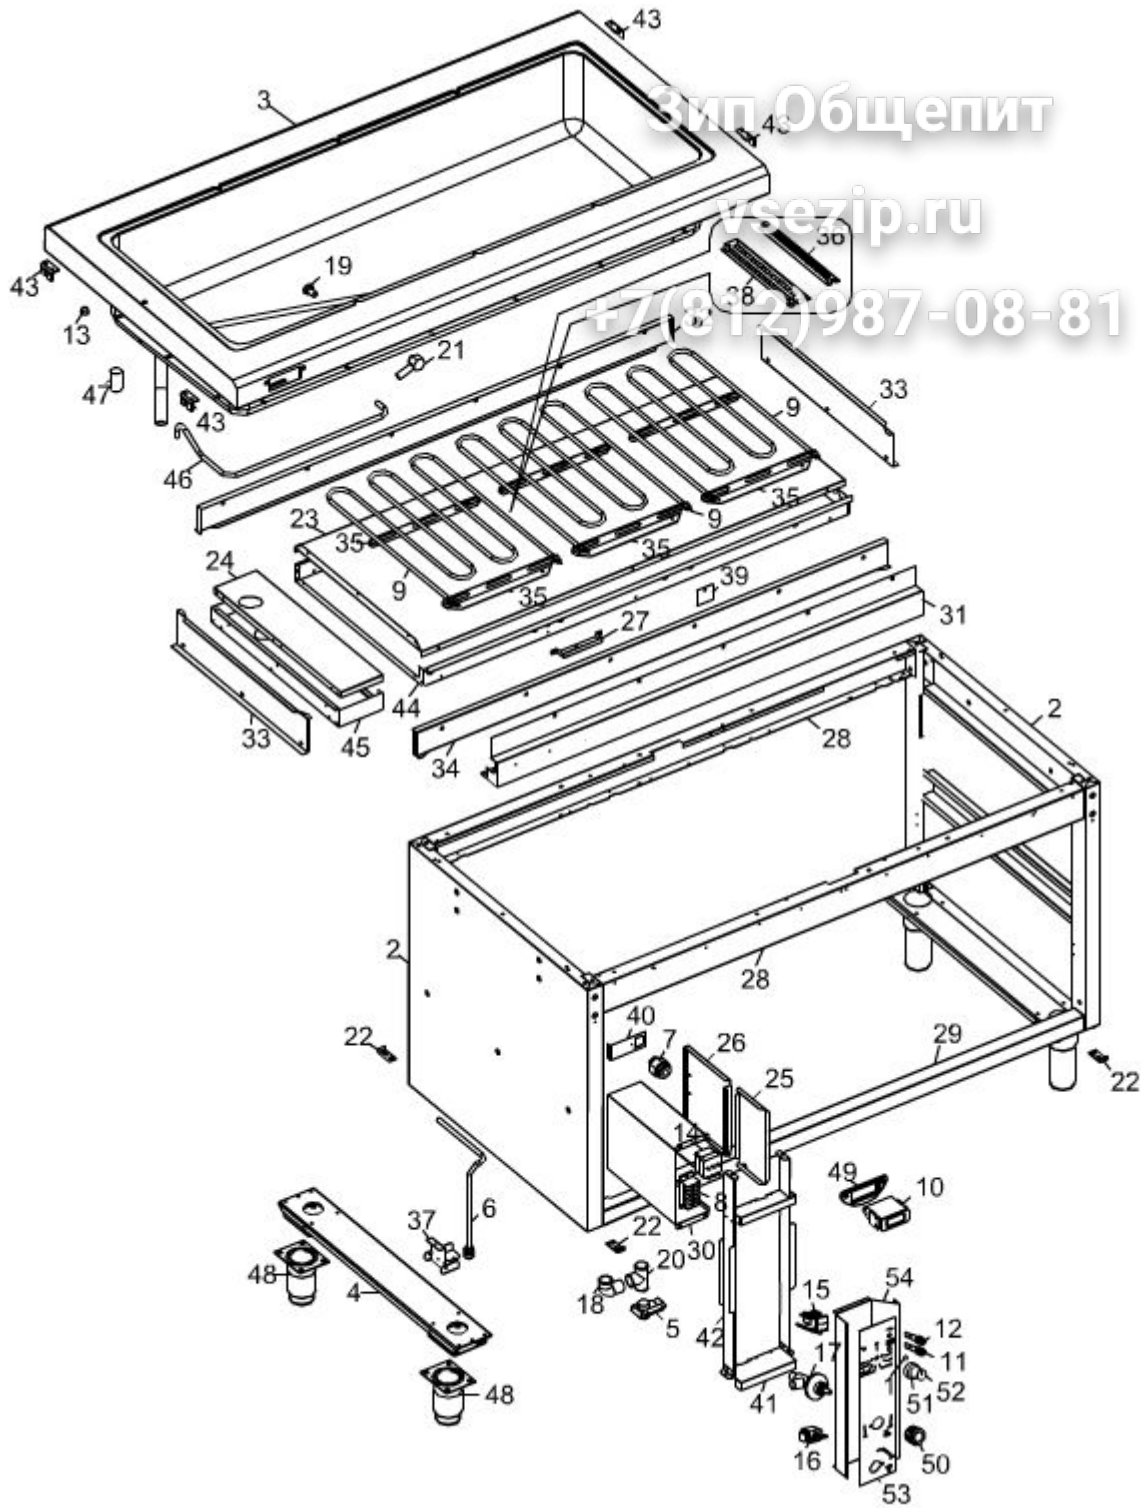

3

Зип Общепит

vsezip.ru

+7(812)987-08-81

3

Page	Pos	Code	Description	Info
002	001	3170290	KNOB SPRING	15/12/2004-
002	002	30G4410	SIDE ASS.Y	15/12/2004-
002	003	30M8860	HOT-SHELF TANK	15/12/2004-
002	004	3065800	FOOT HOUSING ASS. Y	30/01/2006-
002	005	30Z7730	DRAIN ASS.Y	15/12/2004-
002	006	30Z7761	SUPPLY PIPE	15/12/2004-
002	007	32D0220	CABLE CLAMP Ø 16	15/12/2004-
002	008	32D0251	TERMINAL BOARD	15/12/2004-
002	009	32G1730	HEATING ELEMENT	15/12/2004-
002	010	32V6970	THERMOREGULATOR	15/12/2004-
002	011	32W0790	ORANGE LIGHT 230V	15/12/2004-
002	012	32W1330	GREEN LIGHT 230V	15/12/2004-
002	013	32X0230	GROMMET	15/12/2004-
002	014	32Z5960	THERMOSTAT	15/12/2004-
002	015	32Z5970	THERMOSTAT	15/12/2004-
002	016	33A0910	BALL VALVE	15/12/2004-
002	017	33D0590	"COCK 3/8""	15/12/2004-
002	018	33Q0600	ELBOW	15/12/2004-
002	019	33Q5600	ANG.DISTRIBUT.	15/12/2004-
002	020	33Q5680	""""T""COUPLING"	15/12/2004-
002	021	33Q5760	OVERFLOW CONNECTOR	15/12/2004-
002	022	35L2070	LFRAME	15/12/2004-
002	023	35B5840	RESIST.BOX PANEL	15/12/2004-
002	024	35B5850	INSULATION PANEL	15/12/2004-
002	025	35G6040	COVER	15/12/2004-
002	026	35G6160	COVER	15/12/2004-
002	027	35G9110	TANK BULB SUPPORT	15/12/2004-
002	028	35P7280	CROSS BEAM	15/12/2004-
002	029	35P9920	BOTTOM BEAM	15/12/2004-
002	030	35Q1531	BOX	15/12/2004-
002	031	35Q7240	CONTACT PROT.	15/12/2004-
002	032	35S7800	BACK TANK FLANGE	15/12/2004-
002	033	35S7810	TANK SIDE FLANGE	15/12/2004-
002	034	35S7820	TANK FRONT FLANGE	15/12/2004-
002	035	35S7830	HEATING ELEMENT SUPPORT	15/12/2004-
002	036	35S7840	TOP BULB SUPPORT	15/12/2004-
002	037	35S7920	WATER PIPE CLAMP	15/12/2004-
002	038	35S8670	BOTTOM BULB SUPPORT	15/12/2004-
002	039	35S9010	TANK BULB FRAME	15/12/2004-
002	040	35V0520	COCK SUPPORT	15/12/2004-
002	041	35V0530	CROSS MEMBER	15/12/2004-
002	042	35V0540	INSTR.BOARD RISER	15/12/2004-
002	043	35V6290	TRIM	15/12/2004-
002	044	35W4010	RES.BOX	15/12/2004-
002	045	35W4020	INSULATION PANEL	15/12/2004-
002	046	35X0700	PIPE	15/12/2004-
002	047	35Z2210	DRAIN PIPE	15/12/2004-
002	048	3137690	FOOT	26/04/2010-
002	049	36E1980	THERMOREGULATOR STRIP	15/12/2004-
002	050	36M2642	RED RING KNOB	01/01/2011-
002	051	36M4620	HANDLE	15/12/2004-