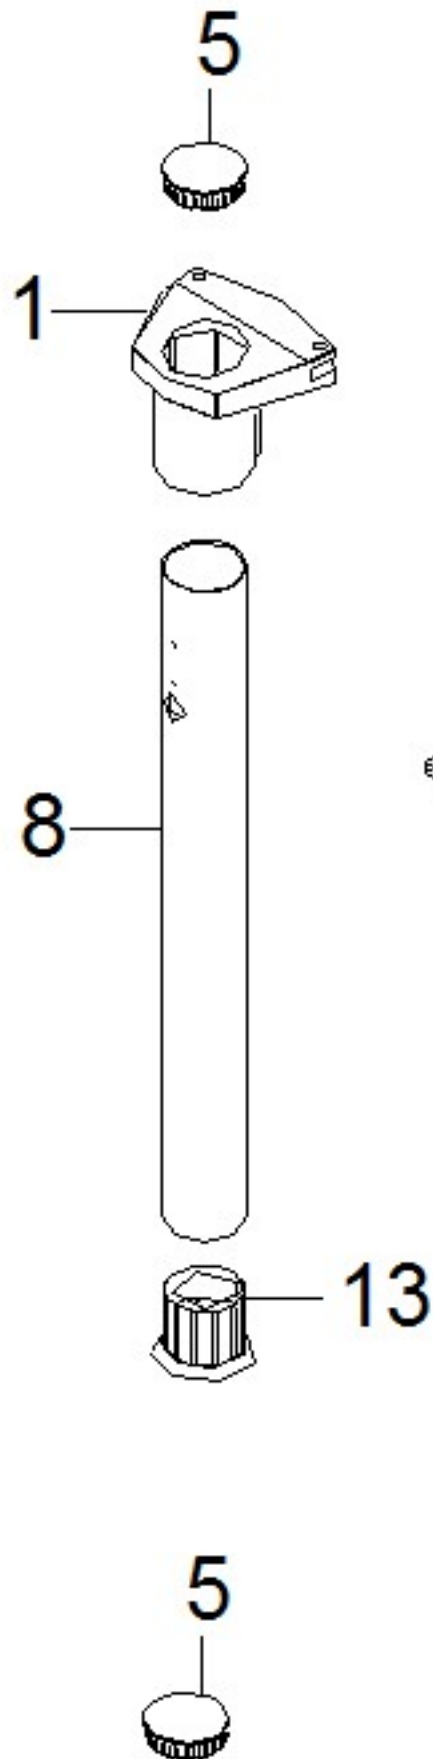

Зип Общепит

vsezip.ru

+7(812)987-08-81

Page	Pos	Code	Description	Info
002	001	3170290	KNOB SPRING	15/12/2004-
002	002	3601080	UPPER PROTECTION	15/12/2004-
002	003	30M8860	HOT-SHELF TANK	15/12/2004-
002	004	30T6810	FOOT HOUSING ASS. Y	15/12/2004-
002	005	30Z7730	DRAIN ASS.Y	15/12/2004-
002	006	30Z7761	SUPPLY PIPE	15/12/2004-
002	007	32D0220	CABLE CLAMP Ø 16	15/12/2004-
002	008	32D0251	TERMINAL BOARD	15/12/2004-
002	009	32G1730	HEATING ELEMENT	15/12/2004-
002	010	32W0790	ORANGE LIGHT 230V	15/12/2004-
002	011	32W1330	GREEN LIGHT 230V	15/12/2004-
002	012	32X0230	GROMMET	15/12/2004-
002	013	32Z5960	THERMOSTAT	15/12/2004-
002	014	32Z5970	THERMOSTAT	15/12/2004-
002	015	33A0910	BALL VALVE	15/12/2004-
002	016	33D0590	"COCK 3/8""	15/12/2004-
002	017	33Q0600	ELBOW	15/12/2004-
002	018	33Q5600	ANG.DISTRIBUT.	15/12/2004-
002	019	33Q5680	""T""COUPLING"	15/12/2004-
002	020	33Q5760	OVERFLOW CONNECTOR	15/12/2004-
002	021	35A7250	REAR PANEL	15/12/2004-
002	022	35L2070	LFRAME	28/01/2005-
002	023	35B5840	RESIST.BOX PANEL	15/12/2004-
002	024	35B5850	INSULATION PANEL	15/12/2004-
002	025	35G6040	COVER	15/12/2004-
002	026	35G6160	COVER	15/12/2004-
002	027	35G9110	TANK BULB SUPPORT	15/12/2004-
002	028	35Q0760	RH SIDE PROT.	15/12/2004-
002	029	35Q0860	CONTACT PROT.	15/12/2004-
002	030	35Q0870	INTERIOR PROTECTION	15/12/2004-
002	031	35Q1531	BOX	15/12/2004-
002	032	35S7800	BACK TANK FLANGE	15/12/2004-
002	033	35S7810	TANK SIDE FLANGE	15/12/2004-
002	034	35S7820	TANK FRONT FLANGE	15/12/2004-
002	035	35S7830	HEATING ELEMENT SUPPORT	15/12/2004-
002	036	35S7840	TOP BULB SUPPORT	15/12/2004-
002	037	35S7860	STIFFENING	15/12/2004-
002	038	35S7910	COCK SUPPORT	15/12/2004-
002	039	35S7920	WATER PIPE CLAMP	15/12/2004-
002	040	35S8670	BOTTOM BULB SUPPORT	15/12/2004-
002	041	35S9010	TANK BULB FRAME	15/12/2004-
002	042	35V6290	TRIM	15/12/2004-
002	043	35W4010	RES.BOX	15/12/2004-
002	044	35W4020	INSULATION PANEL	15/12/2004-
002	045	35X0700	PIPE	15/12/2004-
002	046	35Y7030	UPPER COVER	15/12/2004-
002	047	35Y9170	FRONT PROTECTION	15/12/2004-
002	048	35Z2210	DRAIN PIPE	15/12/2004-
002	049	36C3940	ST-STEEL FO	15/12/2004-
002	050	36M2620	ELECTRIC CONTROL KNOB	15/12/2004-
002	051	36M2642	RED RING KNOB	01/01/2011-