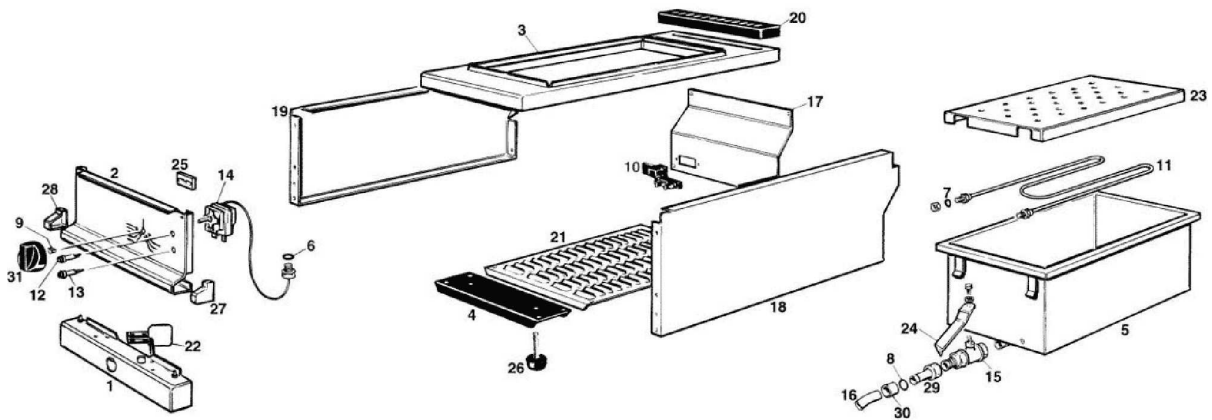

Pos	Code	Description	Info
001	30A8990	FRONT PANEL	01/09/1993-
002	35B3540	UPPER CONTROL BOARD	01/09/1993-
003	30M1930	TOP ASS. Y	01/09/1993-
004	30T2531	FOOT HOUSING ASS. Y	01/09/1993-
005	30W2090	WELL ASS. Y	01/09/1993-
006	3150270	GASKET	01/09/1993-
007	3150390	"O" RING Ø 15.08	01/09/1993-
008	3150840	"O" RING Ø 18.77	01/09/1993-
009	3170290	KNOB SPRING	01/09/1993-
010	32D0380	TERMINAL BOARD	01/09/1993-
011	32G1250	HEATING ELEMENT	01/09/1993-
012	3106710	GREEN LIGHT 230V	23/05/2007-
013	3106730	ORANGE LIGHT 230V	23/05/2007-
014	32Z0410	THERMOSTAT	01/09/1993-
015	33D0170	COCK FF 3/4"	01/09/1993-
016	33Q5020	DRAIN PIPE 45° FF Ø 22	01/09/1993-
017	35A3530	REAR PANEL	01/09/1993-
018	35B2001	RH PANEL	01/09/1993-
019	35B2010	RH PANEL	01/09/1993-
020	35D4280	FLUE GUARD	01/09/1993-
021	35D4460	BOTTOM PLATE	01/09/1993-
022	35D4660	PROTECTION	01/09/1993-
023	35M5190	FALSE BOTTOM ASS. Y	01/09/1993-
024	35T3660	COCK HANDLE	01/09/1993-
025	35T9650	FLAT BRACKET	01/09/1993-
026	36D2970	ADJUSTABLE FOOT	01/09/1993-
027	36D3420	RH END SIDE	01/09/1993-
028	36D3430	LH END SIDE	01/09/1993-
029	36D4070	DRAIN CONNECTION	01/09/1993-
030	36D4080	DRAIN HOLE COVER	01/09/1993-
031	36M2400	ELECTRIC CONTROL KNOB	01/09/1993-
032	32Q2240	EL. CABLES 030BME	01/09/1993-