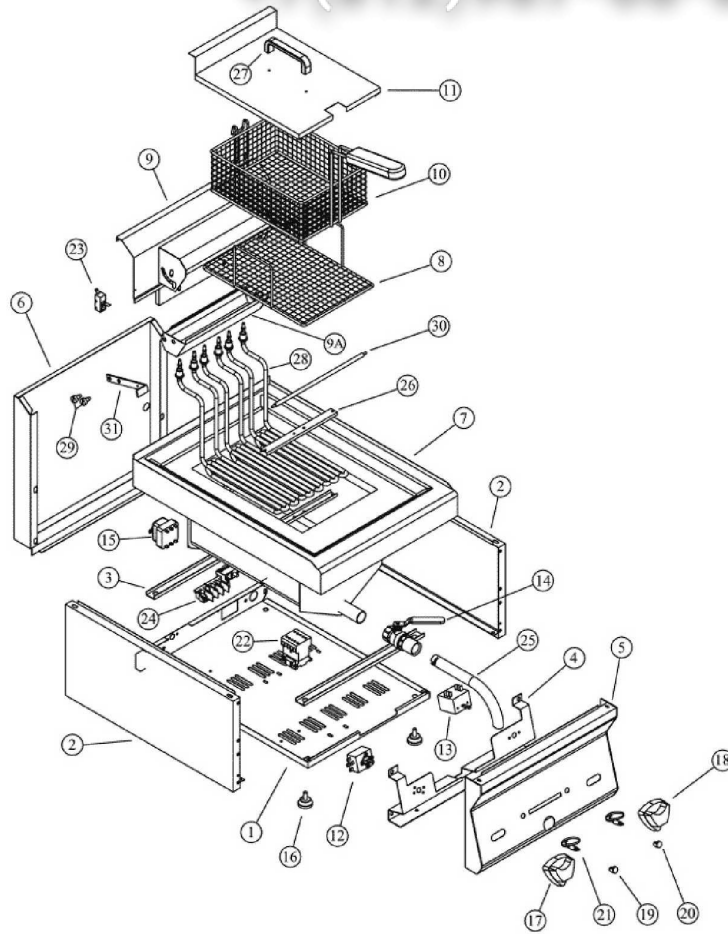

Pos	Code	Description	Info
001	0M0FR1E-Pos.001	BOTTOM	01/12/2000-
002	0M0FR1E-Pos.002	LATERAL SIDES	01/12/2000-
003	0M0FR1E-Pos.003	BOTTOM REINFORCEMENT	01/12/2000-
004	0M0FR1E-Pos.004	SWITCHES SUPPORT	01/12/2000-
005	0M0FR1E-Pos.005	FRONTAL PANEL	01/12/2000-
006	0M0FR1E-Pos.006	REAR EXTERNAL CHIMNEY	01/12/2000-
007	0M0FR1E-Pos.007	TOP WITH TANK	01/12/2000-
008	36A4670	FILTER	01/12/2000-
009	0M0FR1E-Pos.009	HEATING ELEMENT HOLDER FRONT	01/12/2000-
009	0M0FR1E-Pos.009	HEATING ELEMENT HOLDER	01/12/2000-
010	36A4690	BASKET	01/12/2000-
011	0M0FR1E-Pos.011	COVER	01/12/2000-
012	32V4540	IMIT THERMOSTAT	01/12/2000-
013	32W3830	EGO SWITCH	01/12/2000-
014	33D2840	TAP	01/12/2000-
015	32V4630	SAFETY THERMOSTAT	01/12/2000-
016	36C4380	FOOT - DIAM.30 / 8MA	01/12/2000-
017	36M6920	THERMOSTAT'S KNOB	01/12/2000-
018	36M6910	SWITCH 'S KNOB	01/12/2000-
019	32W3710	WHITE WARNING LAMP COVER	01/12/2000-
020	32W3720	GREEN WARNING LAMP COVER	01/12/2000-
021	32W3730	WARNING LAMP	01/12/2000-
022	32V4730	CONTACTOR	01/12/2000-
023	32W3700	MICROSWITCH	01/12/2000-
024	32D1680	5 POLES TERMINAL BOARD	01/12/2000-
025	0M0FR1E-Pos.025	WATER WASTE PIPE - DIAM. 22	01/12/2000-
026	0M0FR1E-Pos.026	HEATING ELEMENT KEEPER	01/12/2000-
027	36M6850	COVER HANDLE	01/12/2000-
028	32G2940	HEATING ELEMENT 1800W	01/12/2000-
029	0M0FR1E-Pos.029	SCREW	01/12/2000-
030	0M0FR1E-Pos.030	BASKET HOLDER BAR	01/12/2000-
031	0M0FR1E-Pos.031	HEATING ELEMENT LEVER	01/12/2000-
032	0M0FR1E-Pos.032	BULB CLIP	01/12/2000-