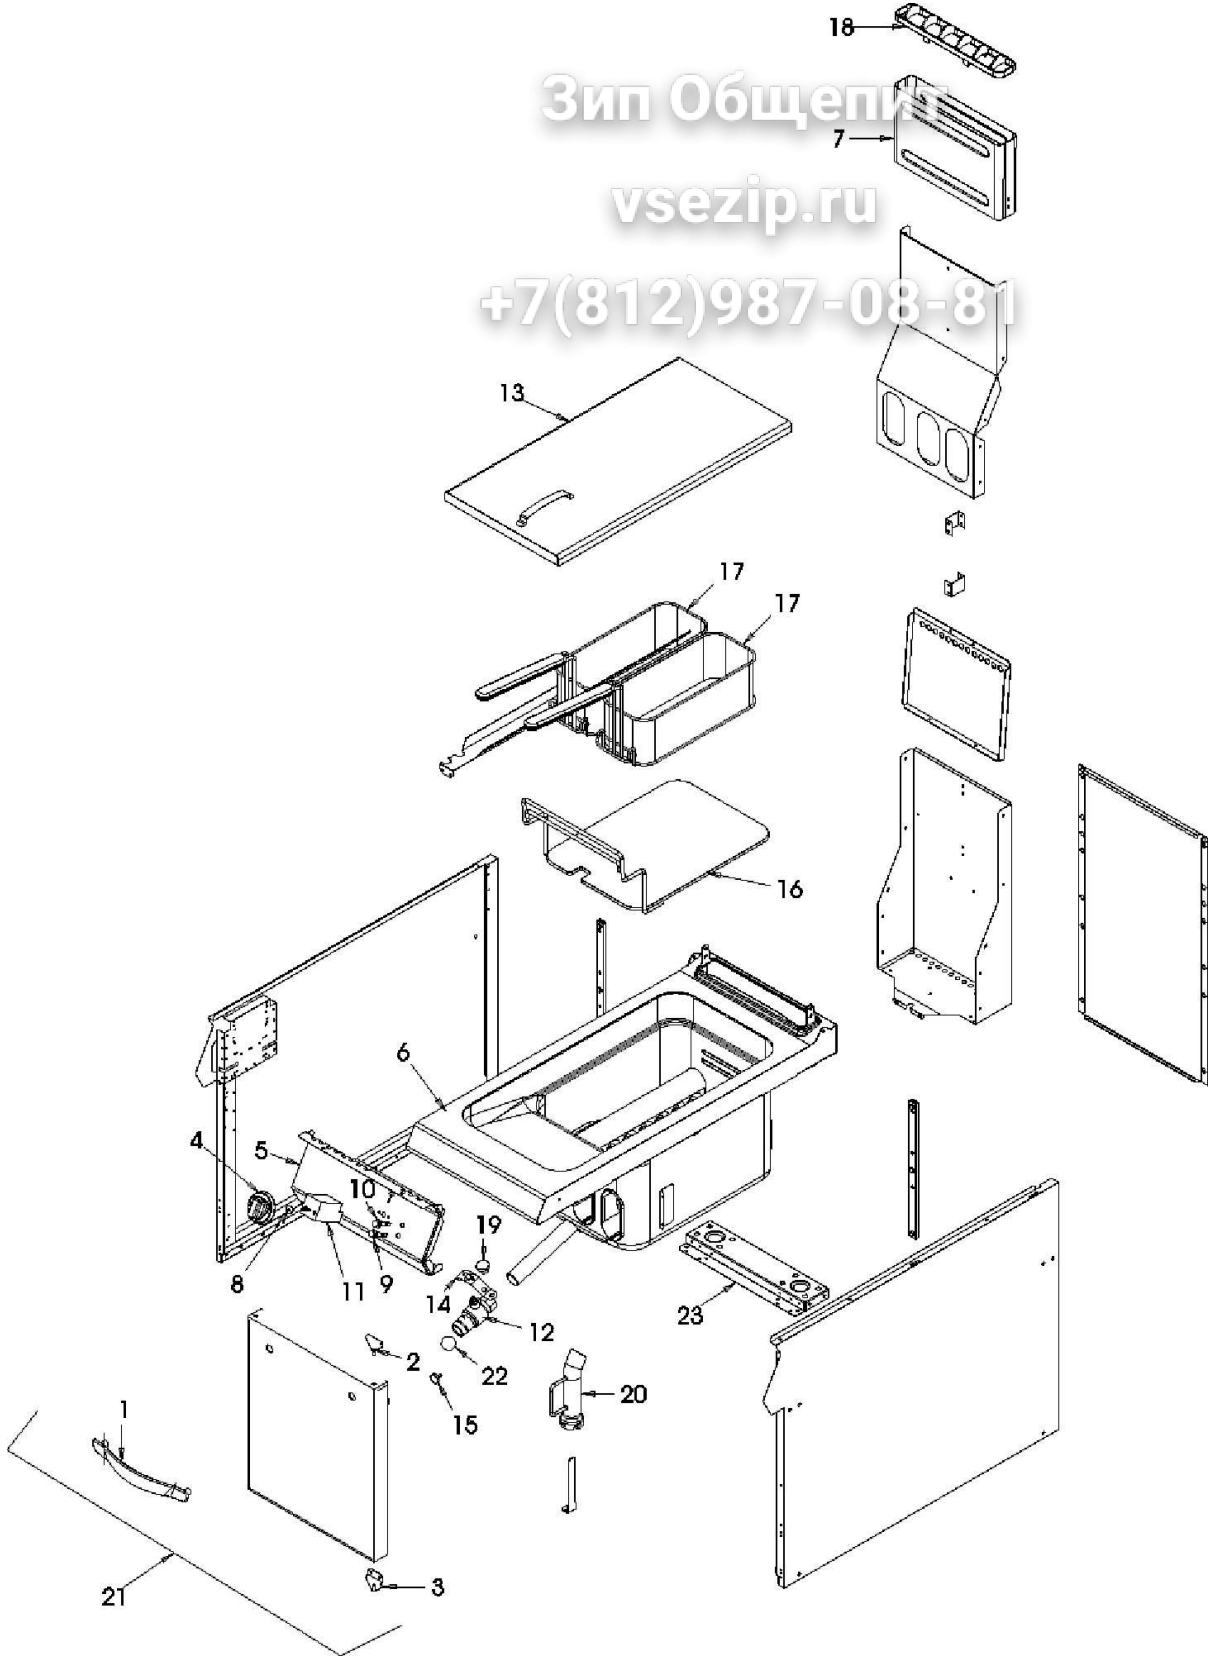

Зип Общий

vsezip.ru

+7(812)987-08-81