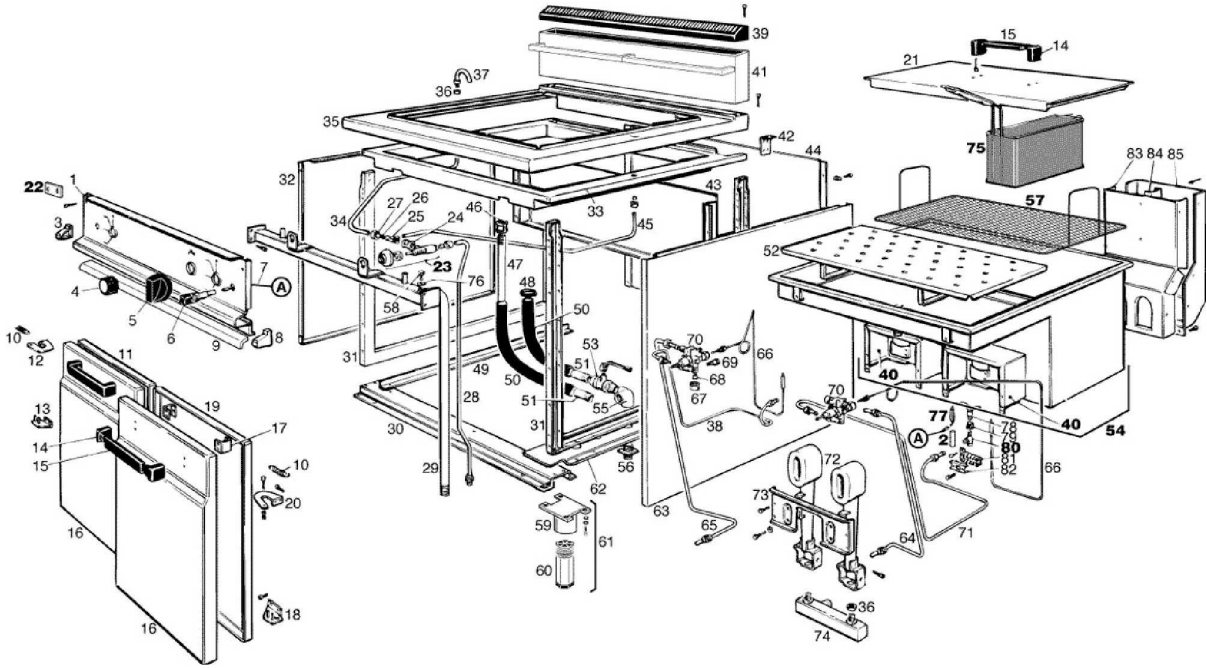

Pos	Code	Description	In o
001	35B9300	UPPER CONTROL BOARD	01/11/1995-
002	131AA46	HOSE 8'X40	01/11/1995-
003	36D3430	LH END SIDE	01/11/1995-
004	36M2642	RED RING KNOB	01/01/2011-
005	36M2390	GAS CONTROL KNOB	01/11/1995-
006	32T0130	PIEZO IGNITION	01/11/1995-
007	32A0061	CABLE "HF" 1100MM	01/11/1995-
008	36D3420	RH END SIDE	01/11/1995-
009	35S5590	BRACKET	01/11/1995-
010	36G5240	SPRING	01/11/1995-
011	3AG0150	LH INNER DOOR FRAME ASS. Y	01/11/1995-
012	36M2531	LH UPPER HINGE	01/11/1995-
013	36M2490	LH LOWER HINGE ASS. Y	01/11/1995-
014	36M2910	TERMINAL	01/11/1995-
015	36M2471	HANDLE	01/11/1995-
016	35G1920	DOOR	01/11/1995-
017	35U3150	""C"" BRACKET"	01/11/1995-
018	36M2500	RH LOWER HINGE ASS. Y	01/11/1995-
019	3AG0140	RH INNER DOOR FRAME ASS. Y	01/11/1995-
020	36M2541	RH UPPER HINGE	01/11/1995-
021	35G2530	WELL LID	01/11/1995-
022	35T9650	FLAT BRACKET	01/11/1995-
023	33D0590	"COCK 3/8""	01/11/1995-
024	33Q3060	SOCKET F 3/8"	01/11/1995-
025	33Q0140	"T" JOINT	01/11/1995-
026	36Q0080	BICONE Ø 10X6.5	01/11/1995-
027	36Q0140	BICONE NUT Ø 10	01/11/1995-
029	30Z1370	GAS MANIFOLD ASS. Y	01/11/1995-
030	35U3300	""OMEGA"" BRACKET"	01/11/1995-
031	30T1730	SIDE FRAME ASS. Y	01/11/1995-
032	35A8120	LH PANEL	01/11/1995-
033	30T2200	TOP FRAME ASS. Y	01/11/1995-
034	35Z6840	PIPE	01/11/1995-
035	30M1590	TOP ASS. Y	01/11/1995-
036	36Q1110	LOCK NUT 3/8"	01/11/1995-
037	33Q2730	WATER SPOUT	01/11/1995-
038	35X1020	PILOT LIGHT PIPE	01/11/1995-
039	35A9090	FLUE GUARD	01/11/1995-
040	35Q4442	BURNER HOUSING	01/11/1995-
041	30D1432	EXT. FLUE ASS. Y	01/11/1995-
042	35U7140	"L" BRACKET	01/11/1995-
043	35Q6050	REAR GUARD PANEL	01/11/1995-
044	35B0451	REAR PANEL	01/11/1995-
045	35Z6850	PIPE	01/11/1995-
046	33Q2260	SOCKET F 1"	01/11/1995-
047	35Z6560	"PIPE Ø 1""X280"	01/11/1995-
048	3140300	HOSE CLAMP	01/11/1995-
049	35U3480	"L" BRACKET	01/11/1995-
050	33M0800	PIPE	01/11/1995-
051	35Z3490	SPACER PIPE	01/11/1995-
052	30M1600	FALSE BOTTOM ASS. Y	01/11/1995-