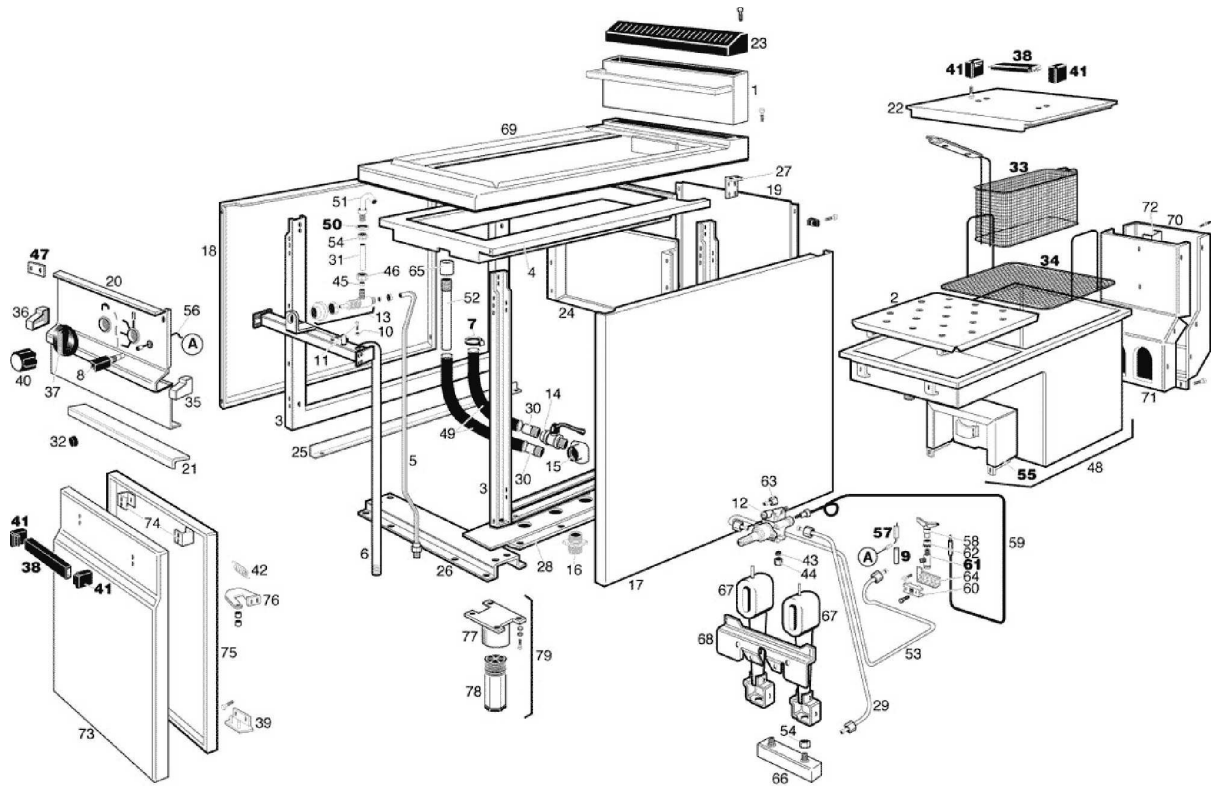

Pos	Code	Description	In o
001	30D1592	EXT. FLUE ASS. Y	01/11/1995-
002	30M1791	FALSE BOTTOM ASS. Y	01/11/1995-
003	30T1730	SIDE FRAME ASS. Y	01/11/1995-
004	30T2460	FRAME ASS. Y	01/11/1995-
006	30Z1710	GAS MANIFOLD ASS. Y	01/11/1995-
007	3140300	HOSE CLAMP	01/11/1995-
008	32T0130	PIEZO IGNITION	01/11/1995-
009	131AA46	HOSE 8'X40	01/11/1995-
010	3128460	WASHER	01/11/1995-
011	31A7380	SCREW TE M5X10	01/11/1995-
012	33A1040	GAS CONTROL	01/11/1995-
013	33D0590	"COCK 3/8""	01/11/1995-
014	33D1740	COCK MF	01/11/1995-
015	33Q2880	SIDE OUTLET ELBOW	01/11/1995-
016	33Q5730	NIPPLE ASS. Y	01/11/1995-
017	35A8110	RH PANEL	01/11/1995-
018	35A8120	LH PANEL	01/11/1995-
019	35A9220	REAR PANEL	01/11/1995-
020	35B9410	UPPER CONTROL BOARD	01/11/1995-
021	35S5740	BRACKET	01/11/1995-
022	35G2810	WELL LID	01/11/1995-
023	35Q5680	FLUE GUARD	01/11/1995-
024	35Q6100	REAR GUARD PANEL	01/11/1995-
025	35U3480	"L" BRACKET	01/11/1995-
026	35U4580	"OMEGA" BRACKET	01/11/1995-
027	35U7140	"L" BRACKET	01/11/1995-
028	35U8022	GAS CROSS MEMBER	01/11/1995-
029	35X0971	BURNER PIPE	01/11/1995-
030	35Z3490	SPACER PIPE	01/11/1995-
032	36D6860	FOOT	01/11/1995-
033	36A2582	PASTA BASKET	01/11/1995-
034	36A2591	BOTTOM NET	01/11/1995-
035	36D3420	RH END SIDE	01/11/1995-
036	36D3430	LH END SIDE	01/11/1995-
037	36M2390	GAS CONTROL KNOB	01/11/1995-
038	36M2471	HANDLE	01/11/1995-
039	36M2500	RH LOWER HINGE ASS. Y	01/11/1995-
040	36M2642	RED RING KNOB	01/01/2011-
041	36M2910	TERMINAL	01/11/1995-
042	36G5240	SPRING	01/11/1995-
043	36Q0030	BICONE Ø12X8	01/11/1995-
044	36Q0050	BICONE NUT Ø 12	01/11/1995-
045	36Q0080	BICONE Ø 10X6.5	01/11/1995-
046	36Q0140	BICONE NUT Ø 10	01/11/1995-
047	35T9650	FLAT BRACKET	01/11/1995-
048	6004290	WELL KIT ASS. Y	01/11/1995-
049	33M0800	PIPE	01/11/1995-
050	37Q1210	"O" RING Ø 18.77"	01/11/1995-
051	33Q2730	WATER SPOUT	01/11/1995-
052	35Z6560	"PIPE Ø 1""X280"	01/11/1995-
053	35X1000	PILOT LIGHT PIPE	01/11/1995-