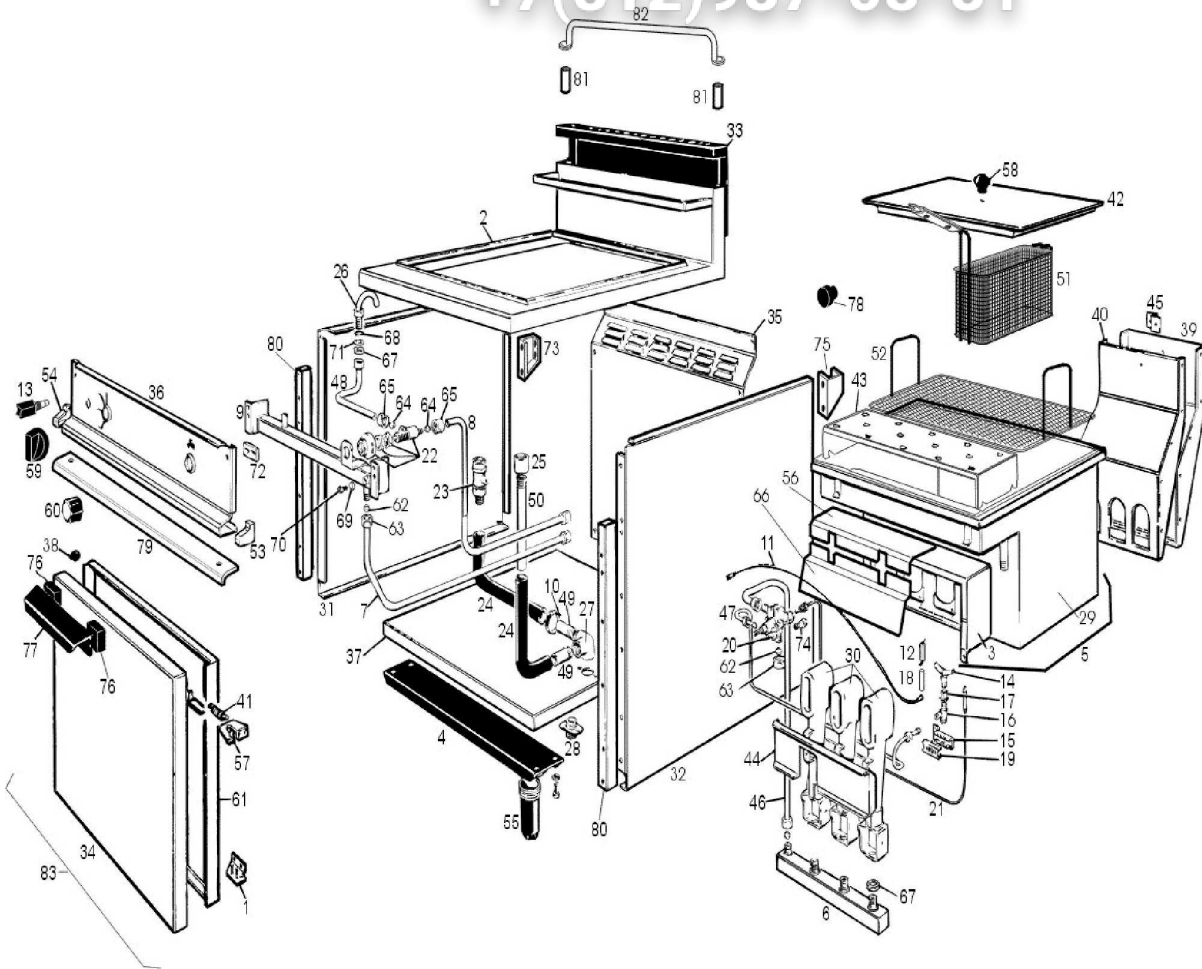

Pos	Code	Description	Unit
001	36M2500	RH LOWER HINGE ASS. Y	01/11/1995-
002	30M2020	TOP ASS. Y	01/11/1995-
003	3AQ0091	BURNER HOUSING ASS. Y	01/11/1995-
004	30T0030	FOOT HOUSING ASS. Y	01/11/1995-
005	6004300	WELL REPLACEMENT KIT	01/11/1995-
006	30Z7561	GAS MANIFOLD ASSEMBLY	01/12/1997-
007	30Z7181	PIPE	01/11/1995-
008	30Z7191	PIPE	01/11/1995-
009	30Z7940	GAS MANIFOLD ASS. Y	01/11/1995-
010	3140300	HOSE CLAMP	01/11/1995-
011	32A0210	CABLE "HF" 700MM	01/11/1995-
012	32T0010	IGNITION PLUG	01/11/1995-
013	32T0130	PIEZO IGNITION	01/11/1995-
014	32Z2241	2 FLAMES BURNER	01/11/1995-
015	35S5080	SUPPORT	01/11/1995-
016	33A2900	PILOT BURNER BODY	01/11/1995-
017	33A0970	RING NUT	01/11/1995-
018	131AA46	HOSE 8'X40	01/11/1995-
019	33A0950	REAR BRACKET	01/11/1995-
020	33A1040	GAS CONTROL	01/11/1995-
021	33A0520	THERMOCOUPLE	01/11/1995-
022	33D0590	"COCK 3/8""	01/11/1995-
023	33D1740	COCK MF	01/11/1995-
024	33M0800	PIPE	01/11/1995-
025	33Q2260	SOCKET F 1"	01/11/1995-
026	33Q2730	WATER SPOUT	01/11/1995-
027	33Q2880	SIDE OUTLET ELBOW	01/11/1995-
028	33Q5730	NIPPLE ASS. Y	01/11/1995-
029	30W2860	WELL ASSEMBLY	01/11/1995-
030	34A1670	VERTICAL BURNER	01/11/1995-
031	35C0530	LH PANEL	01/11/1995-
032	35C0580	RH PANEL	01/11/1995-
033	35B2330	FLUE COVERING	01/11/1995-
034	35G4220	DOOR	01/11/1995-
035	35B2391	REAR PANEL	01/11/1995-
036	35B9390	UPPER CONTROL	01/11/1995-
037	35M6561	BOARD BOTTOM PLATE	01/11/1995-
038	36D6860	FOOT	01/11/1995-
039	35D4641	HALF FLUE REAR PLATE	01/11/1995-
040	35D4651	HALF FLUE FRONT PLATE	01/11/1995-
041	36G5240	SPRING	01/11/1995-
042	35G3020	WELL LID	01/11/1995-
043	35M5270	FALSE BOTTOM ASS. Y	01/11/1995-
044	35S5550	BURNER SUPPORT	01/11/1995-
045	35T7200	"Z" BRACKET	01/11/1995-
046	35X1050	BURNER PIPE	01/11/1995-
047	35X1060	PILOT LIGHT PIPE	01/11/1995-
048	35Z1290	PIPE	01/11/1995-
049	35Z3490	SPACER PIPE	01/11/1995-
050	35Z6560	"PIPE Ø 1""X280"	01/11/1995-
051	36A2582	PASTA BASKET	01/11/1995-