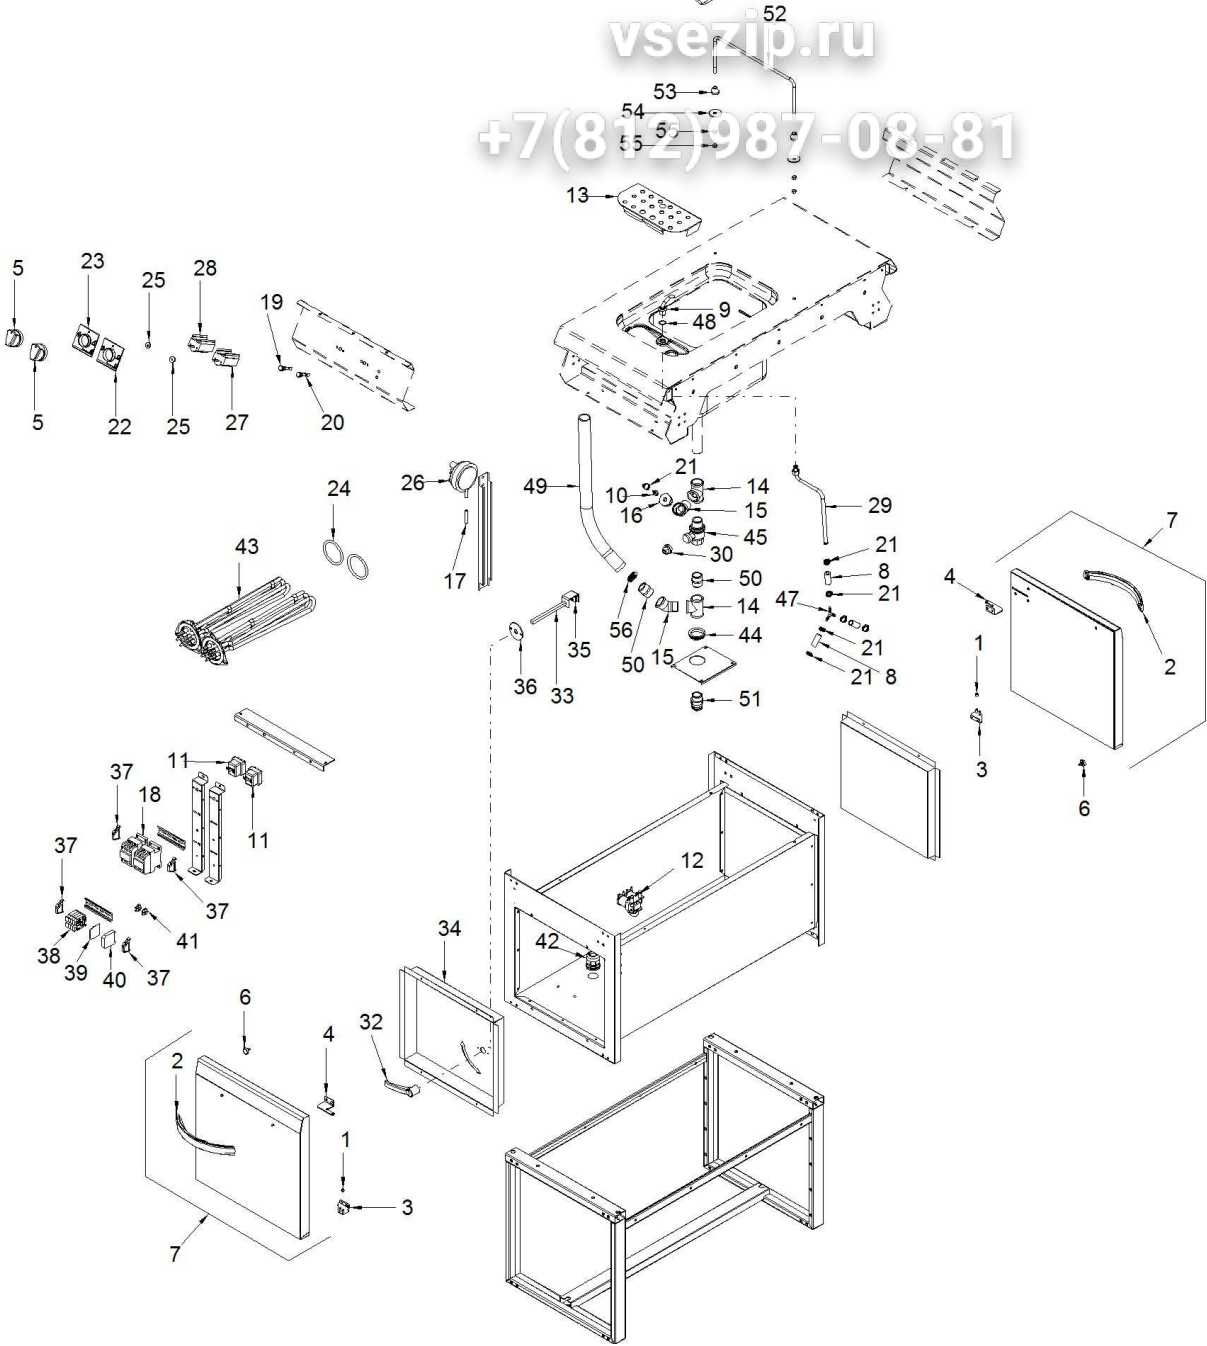

+7(812)987-08-81

Pos	Code	Description	Info
001	3011000	BUSHING	10/04/2013-
002	3227320	DOOR HANDLE	10/04/2013-
003	3232690	RIGHT DOOR BOTTOM HINGE	10/04/2013-
004	3236720	RIGHT DOOR TOP HINGE	10/04/2013-
005	6300958	EL. CONTROL ASS.Y Ø6	10/04/2013-
006	3277680	MAGNET PLATE	06/10/2014-
007	6043510	STAINLESS STEEL RIGHT DOOR	10/04/2013-
007	6044000	RIGHT DOOR COLOR_*	10/04/2013-
008	131AA12	RUBBER HOSEØ17Ø10 X H²O	10/04/2013-
009	3003441	WATER SPOUT	10/04/2013-
010	3007980	"UNION Ø=7-1/4""G"	10/04/2013-
011	3014261	SAFETY THERMOSTAT	10/04/2013-
012	3014721	ELECTROMAGNETIC VALVE	10/04/2013-
013	3014951	OVERFLOW TOP	10/04/2013-
014	3067420	T JOINT	10/04/2013-
015	3067430	"ELBOW 45° 1"" MF"	10/04/2013-
016	3067440	"REDUCING 1"" 1/4"" MF"	10/04/2013-
017	3070410	PIPE	10/04/2013-
018	3100920	RELAY BF25 230V- 50/60Hz-32(25)A	10/04/2013-
019	3106710	GREEN LIGHT 230V	10/04/2013-
020	3106730	ORANGE LIGHT 230V	10/04/2013-
021	3140230	12/20 PIPE CLAMP	10/04/2013-
022	3242510	PLASTIC COATED PANEL	10/04/2013-
023	3242520	PLASTIC COATED PANEL	10/04/2013-
024	3150430	"O" RING Ø 56.52	10/04/2013-
025	3152240	THERMOSTAT PROTECT.	10/04/2013-
026	3253780	PRESSURE SWITCH	25/02/2014-
027	3161840	SELECTOR SWITCH	10/04/2013-
028	3162280	SELECTOR SWITCH	10/04/2013-
029	3230190	PIPE	10/04/2013-
030	3230200	VALVE CAP	10/04/2013-
031	3230210	"Y" DRAIN PIPE	10/04/2013-
032	3231990	COCK HANDLE	10/04/2013-
033	3233030	COCK HANDLE	10/04/2013-
034	3242690	LOCK PANEL	10/04/2013-
035	3235600	STOP	10/04/2013-
036	3235620	PLATE	10/04/2013-
037	32D0870	TERMINAL CLAMP	10/04/2013-
038	32D0950	LIVE TERMINAL	10/04/2013-
039	32D0960	TERMINAL END COVER	10/04/2013-
040	32D0970	GROUND TERMINAL	10/04/2013-
041	32D1450	TERMINAL	10/04/2013-
042	32D1780	FAIRLEAD	10/04/2013-
043	32G3270	HEATING EL.	10/04/2013-
044	32X0210	GROMMET	10/04/2013-
045	33D1980	COCK MF 1"	10/04/2013-
046	36A4642	BOTTOM NET	10/04/2013-
047	36E4340	UNION	10/04/2013-
048	37Q1210	"O" RING Ø 18.77"	10/04/2013-
049	3067460	DRAIN PIPE (U.M.=mt)	10/04/2013-
050	33Q2900	NIPPLE 1"	10/04/2013-