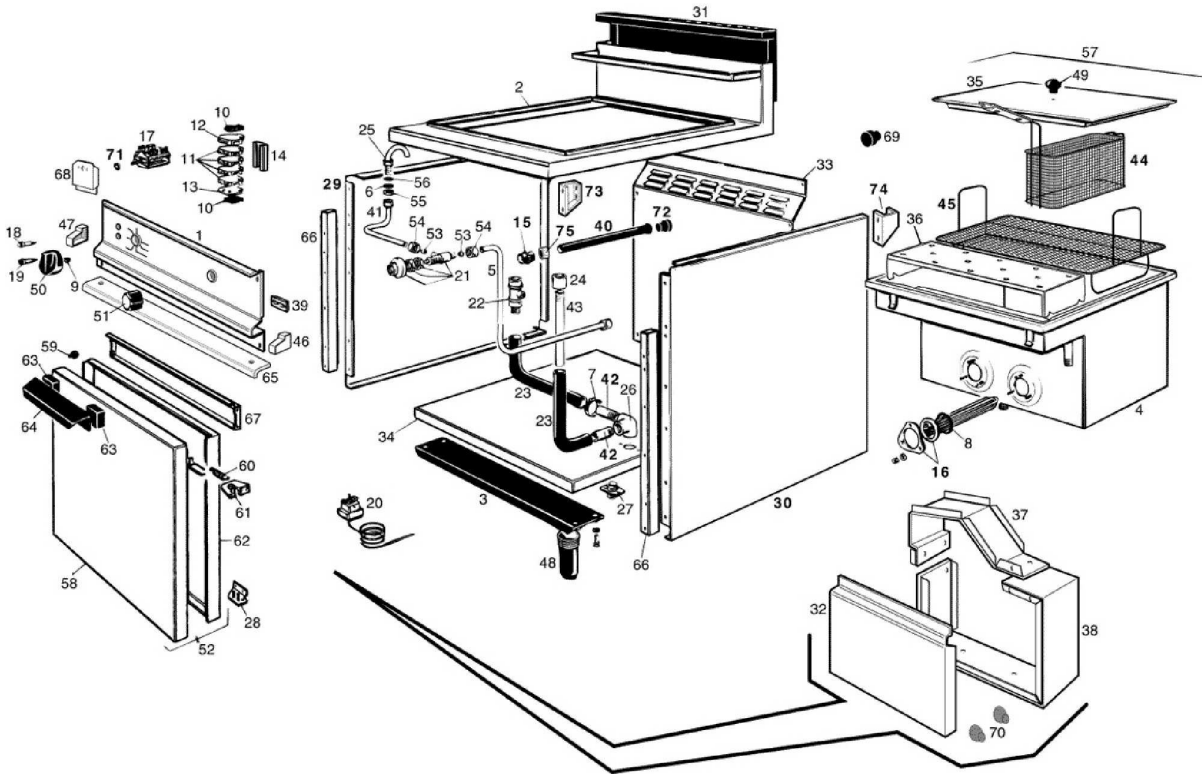

Pos	Code	Description	Info
052	6011150	DOOR ASS.Y	01/09/1996-
053	36Q0080	BICONE Ø 10X6.5	01/09/1996-
054	36Q0140	BICONE NUT Ø 10	01/09/1996-
055	36Q1110	LOCK NUT 3/8"	01/09/1996-
056	37Q1210	"O" RING Ø 18.77"	01/09/1996-
057	6002030	COVER	01/09/1996-
058	35G4220	DOOR	01/09/1996-
059	36D6860	FOOT	01/09/1996-
060	36G5240	SPRING	01/09/1996-
061	36M2541	RH UPPER HINGE	01/09/1996-
062	3AG0120	INNER DOOR FRAME	01/09/1996-
063	36M3720	ASS.Y SPACER	01/09/1996-
064	36M3900	HANDLE	01/09/1996-
065	35S5090	BRACKET	01/09/1996-
066	35B4381	VERT. UP RIGHT	01/09/1996-
067	35Q5251	GUARD	01/09/1996-
068	35S6751	SUPPORT 030FE1	01/09/1996-
069	36Q1410	CAP	01/09/1996-
070	37Q3270	SWITCH COVER	01/09/1996-
071	3150790	THERMOSTAT PROTECT.	01/09/1996-
072	32D1260	BUSHING	01/09/1996-
073	35Q8290	LEFT HAND PANEL	01/09/1996-
074	35Q8300	RIGHT HAND PANEL	01/09/1996-
075	36Q1100	LOCK NUT 3/4"	01/09/1996-
076	32Q2380	EL. CABLES 30CPSE	01/09/1996-