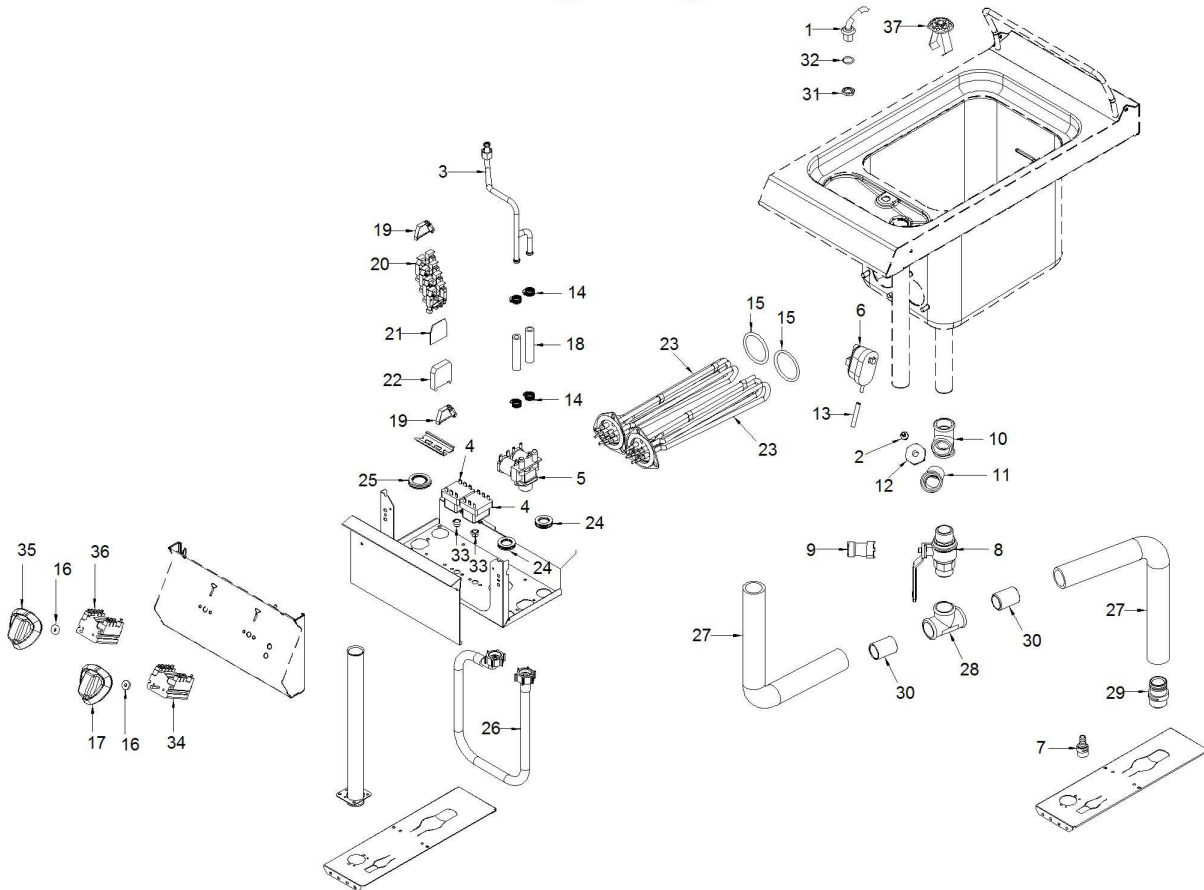

Зип Общепит

vsezip.ru

+7(812)987-08-81

Page	Pos	Code	Description	Info
002	004	3106710	GREEN LIGHT 230V	01/01/2004-
002	005	3106720	RED LIGHT 230V	01/01/2004-
002	006	30A6100	UPPER CONTROL BOARD	01/01/2004-
002	007	35N4971	OVERFLOW TOP	16/07/2014-
002	008	36A5260	BOTTOM NET	01/01/2004-
002	009	3258020	ELT. TOP C/WELL ASS. Y	12/12/2013-
002	010	3600090	MAGNET PLATE	01/01/2004-
002	011	35U8032	SECTION 342X75X18	01/01/2004-
002	012	36C5360	4 FOOTS ASS.Y	01/01/2004-
002	013	6013260	HINGE ASSEMBLY	01/01/2004-
002	014	6026321	DOOR ASS.Y	24/05/2011-
002	015	3243230	DOOR HANDLE	10/12/2013-
003	001	3003441	WATER SPOUT	02/04/2013-
003	002	3007980	"UNION Ø=7-1/4""G"	01/01/2004-
003	003	3014230	PIPE	01/01/2004-
003	004	3014261	SAFETY THERMOSTAT	04/05/2009-
003	005	3014721	ELECTROMAGNETIC VALVE	01/04/2010-
003	006	3017600	PRESSURE-SWITCH	01/01/2004-
003	007	3017920	"NIPPLE M 1/2""	01/01/2004-
003	008	3018420	VALVE 1" G	01/01/2004-
003	009	3029350	EXTENSION	01/01/2004-
003	010	3067420	T JOINT	01/01/2004-
003	011	3067430	"ELBOW 45° 1"" MF"	01/01/2004-
003	012	3067440	"REDUCING 1"" 1/4"" MF"	01/01/2004-
003	013	3070410	PIPE	01/01/2004-
003	014	3140230	12/20 PIPE CLAMP	01/01/2004-
003	015	3150430	"O" RING Ø 56.52	01/01/2004-
003	016	3152240	THERMOSTAT PROTECT.	01/01/2004-
003	017	3015941	ELECTRIC CONTROL KNOB	01/03/2008-
003	018	131AA12	RUBBER HOSEØ17Ø10 X H²O	01/01/2004-
003	019	32D0870	TERMINAL CLAMP	01/01/2004-
003	020	32D0950	LIVE TERMINAL	01/01/2004-
003	021	32D0960	TERMINAL END COVER	01/01/2004-
003	022	32D0970	GROUND TERMINAL	01/01/2004-
003	023	32G3270	HEATING EL.	01/01/2004-
003	024	32X0120	GROMMETØ 21	01/01/2004-
003	025	32X0130	GROMMET Ø29-Ø37	01/01/2004-
003	026	33M0350	PIPE	01/01/2004-
003	027	33M0800	PIPE	01/01/2004-
003	028	33Q2030	""T"" JOINT"	01/01/2004-
003	029	33Q3510	NIPPLE M 1"G	01/01/2004-
003	030	35X3830	DRAIN PIPE	01/01/2004-
003	031	36Q1110	LOCK NUT 3/8"	01/01/2004-
003	032	37Q1210	"O" RING Ø 18.77"	01/01/2004-
003	033	37Q3270	SWITCH COVER	01/01/2004-
003	034	32W3260	SWITCH	01/01/2004-
003	035	3112000	KNOB WATER LOAD	15/07/2009-
003	036	3162280	SELECTOR SWITCH	15/07/2009-
003	037	3266990	FILTER	24/03/2014-