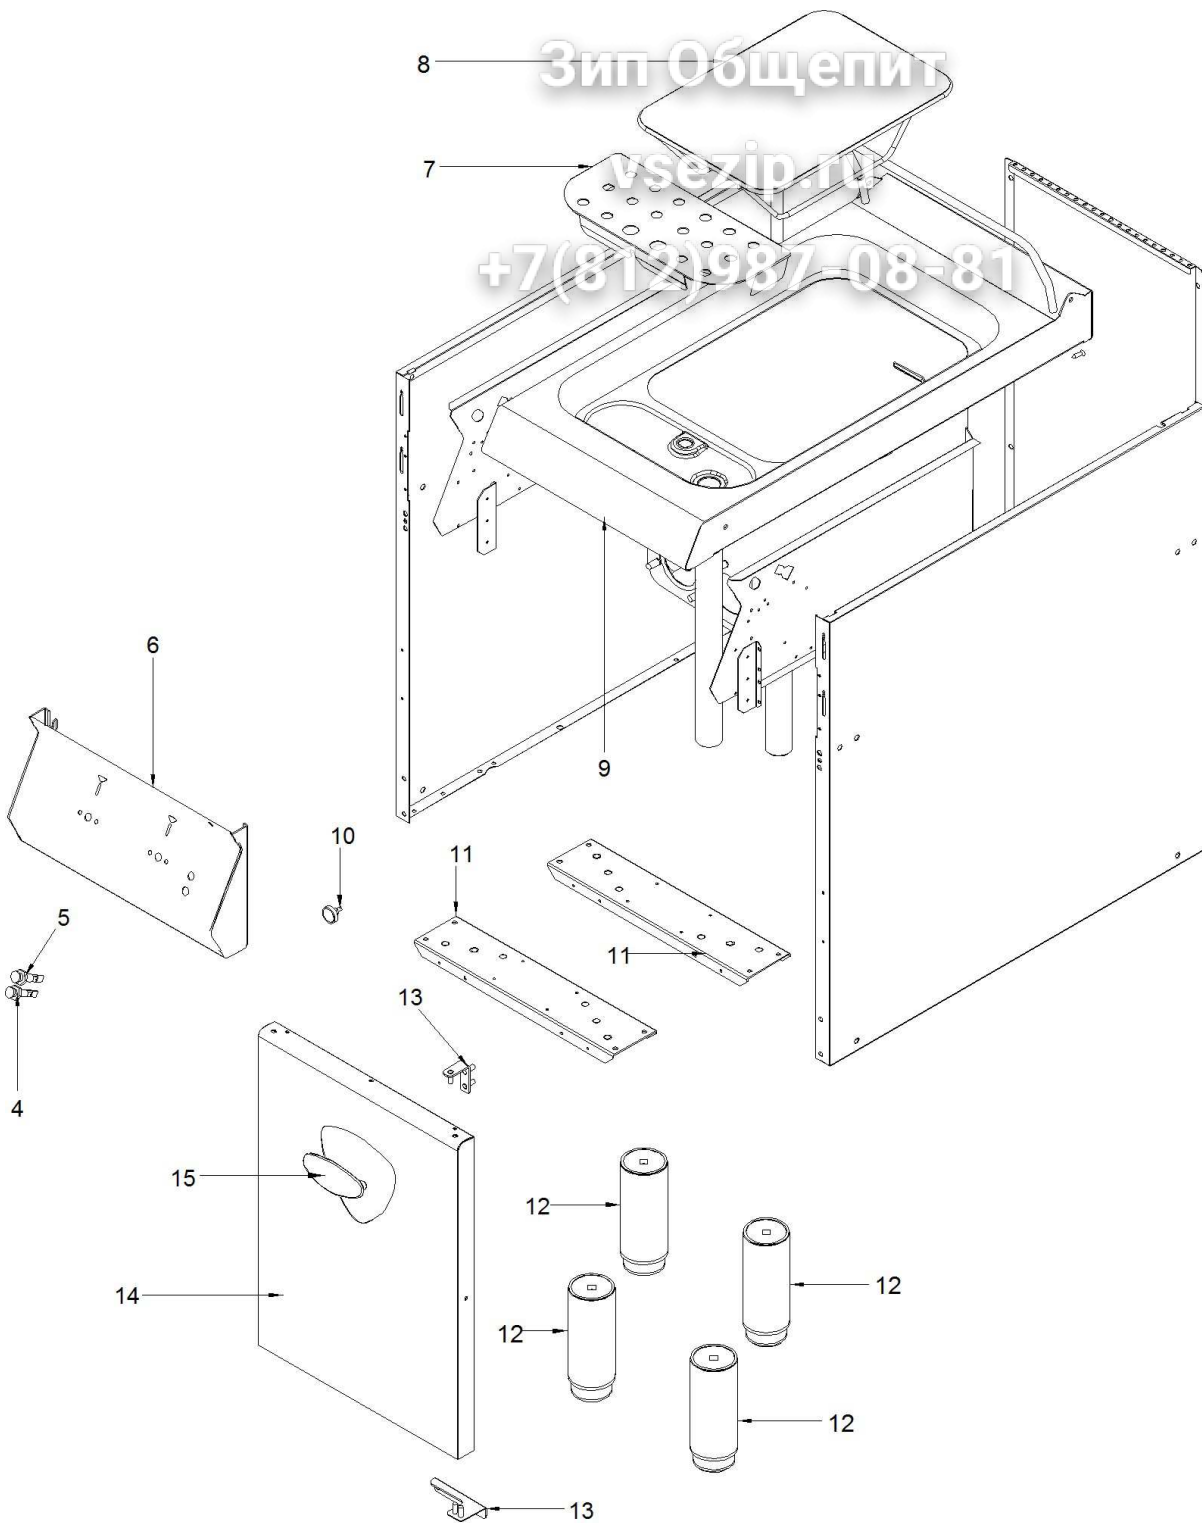

Зип Общепит

vsezip.ru

+7(812)987-08-81

Page	Pos	Code	Description	Info
002	004	3106710	GREEN LIGHT 230V	01/01/2004-
002	005	3106720	RED LIGHT 230V	01/01/2004-
002	006	30A6100	UPPER CONTROL BOARD	01/01/2004-
002	007	35N4971	OVERFLOW TOP	16/07/2014-
002	008	36A5260	BOTTOM NET	01/01/2004-
002	009	3258020	ELT. TOP C/WELL ASS. Y	12/12/2013-
002	010	3600090	MAGNET PLATE	01/01/2004-
002	011	35U8032	SECTION 342X75X18	01/01/2004-
002	012	36C5360	4 FOOTS ASS.Y	01/01/2004-
002	013	6013260	HINGE ASSEMBLY	01/01/2004-
002	014	6026321	DOOR ASS.Y	24/05/2011-
002	015	3243230	DOOR HANDLE	10/12/2013-
003	001	3003441	WATER SPOUT	02/04/2013-
003	002	3007980	"UNION Ø=7-1/4""G"	01/01/2004-
003	003	3014230	PIPE	01/01/2004-
003	004	3014261	SAFETY THERMOSTAT	04/05/2009-
003	005	3014721	ELECTROMAGNETIC VALVE	01/04/2010-
003	006	3017600	PRESSURE-SWITCH	01/01/2004-
003	007	3017920	"NIPPLE M 1/2""	01/01/2004-
003	008	3018420	VALVE 1" G	01/01/2004-
003	009	3029350	EXTENSION	01/01/2004-
003	010	3067420	T JOINT	01/01/2004-
003	011	3067430	"ELBOW 45° 1"" MF"	01/01/2004-
003	012	3067440	"REDUCING 1"" 1/4"" MF"	01/01/2004-
003	013	3070410	PIPE	01/01/2004-
003	014	3140230	12/20 PIPE CLAMP	01/01/2004-
003	015	3150430	"O" RING Ø 56.52	01/01/2004-
003	016	3152240	THERMOSTAT PROTECT.	01/01/2004-
003	017	3015941	ELECTRIC CONTROL KNOB	01/03/2008-
003	018	131AA12	RUBBER HOSEØ17Ø10 X H²O	01/01/2004-
003	019	32D0870	TERMINAL CLAMP	01/01/2004-
003	020	32D0950	LIVE TERMINAL	01/01/2004-
003	021	32D0960	TERMINAL END COVER	01/01/2004-
003	022	32D0970	GROUND TERMINAL	01/01/2004-
003	023	32G3270	HEATING EL.	01/01/2004-
003	024	32X0120	GROMMETØ 21	01/01/2004-
003	025	32X0130	GROMMET Ø29-Ø37	01/01/2004-
003	026	33M0350	PIPE	01/01/2004-
003	027	33M0800	PIPE	01/01/2004-
003	028	33Q2030	""T"" JOINT"	01/01/2004-
003	029	33Q3510	NIPPLE M 1"G	01/01/2004-
003	030	35X3830	DRAIN PIPE	01/01/2004-
003	031	36Q1110	LOCK NUT 3/8"	01/01/2004-
003	032	37Q1210	"O" RING Ø 18.77"	01/01/2004-
003	033	37Q3270	SWITCH COVER	01/01/2004-
003	034	32W3260	SWITCH	01/01/2004-
003	035	3112000	KNOB WATER LOAD	15/07/2009-
003	036	3162280	SELECTOR SWITCH	15/07/2009-
003	037	3266990	FILTER	24/03/2014-