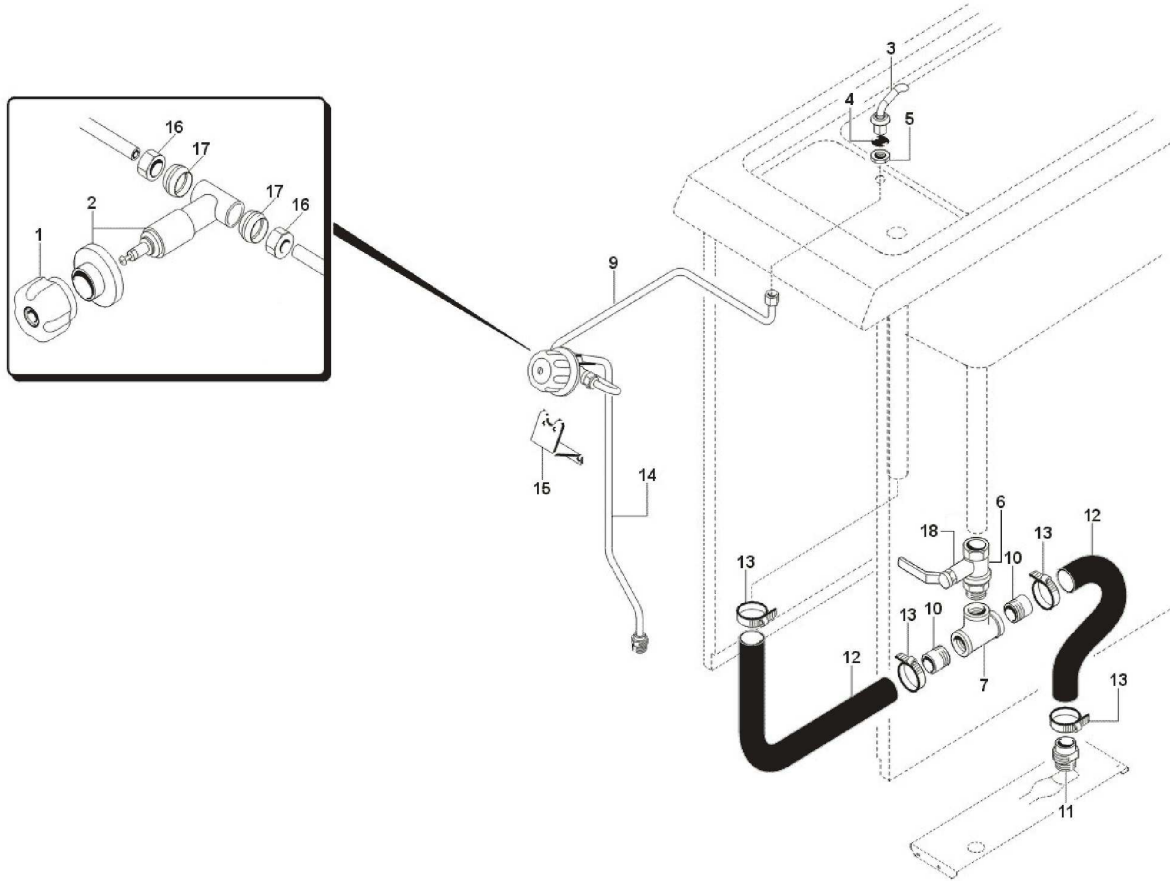

Зип Общепит

vsezip.ru

+7(812)987-08-81

Page	Pos	Code	Description	Info
002	001	30M8664	ELT. TOP C/WELL ASS. Y	21/06/2010-
002	002	35H3091	LH PANEL	07/10/2003-
002	003	35H3101	RH PANEL	07/10/2003-
002	004	35E3100	REAR PANEL 350	01/06/2002-
002	005	32X0120	GROMMET Ø 21	01/06/2002-
002	006	35U8032	SECTION 342X75X18	07/10/2005-
002	007	35Y3581	SECTION	01/09/2009-
002	008	35Y3591	SECTION	11/06/2004-
002	009	36C5360	4 FOOTS ASS.Y	01/06/2002-
002	010	30A5170	UPPER CONTROL BOARD	01/06/2002-
002	011	35G9251	DOOR GAMMA	06/05/2014-
002	012	36M3400	HANDLE	01/06/2002-
002	013	35G9240	COUNTER DOOR	01/06/2002-
002	014	6300652	GREEN LIGHT 400V	23/05/2007-
002	015	6300653	RED LAMP 400V ASS.Y	23/05/2007-
002	016	6300485	EL. CONTROL ASS.Y	01/06/2002-
002	017	32W3260	SWITCH	01/06/2002-
002	018	3014261	SAFETY THERMOSTAT	04/05/2009-
002	019	3152240	THERMOSTAT PROTECT.	01/06/2002-
002	020	3170290	KNOB SPRING	01/06/2002-
002	021	32Q5860	EL. CABLES	01/06/2002-
002	022	35P4600	"SUPPORT ""L"""	01/06/2002-
002	023	35E6161	PARA-SPRINKLES BOARD LH	11/06/2004-
002	024	35E5011	PARA-SPRINKLES BOARD RH	11/06/2004-
002	025	35E4030	PANEL HORIZONTAL	01/06/2002-
002	026	32D1800	TERMINAL BOARD	01/06/2002-
002	027	36Q1100	LOCK NUT 3/4"	01/06/2002-
002	028	32D1250	PIPE JOINT 3/4"	01/06/2002-
002	029	35X3870	CABLE INLET PIPE	01/06/2002-
002	030	32D1260	BUSHING	01/06/2002-
002	031	37Q3270	SWITCH COVER	01/06/2002-
002	032	32G3270	HEATING EL.	01/06/2002-
002	033	137AA04	GASKET	01/06/2002-
002	034	36A5260	BOTTOM NET	01/06/2002-
002	035	35N4970	OVERFLOW TOP	01/06/2002-
002	036	36M7241	UPPER HINGE ASS.Y	01/06/2002-
002	037	36M7290	RH LOWER HINGE ASS. Y	01/06/2002-
002	038	36Q2000	CAP Ø 6,5	01/06/2002-
002	039	3150430	"O" RING Ø 56.52	01/06/2002-
002	040	3600090	MAGNET PLATE	01/06/2002-
002	200	M010030	M.WATER-DRAIN	01/06/2002-
003	001	3162200	RED RING KNOB	28/01/2009-
003	002	3162191	COCK 3/8"	18/12/2009-
003	003	3003441	WATER SPOUT	02/04/2013-
003	004	37Q1210	"O" RING Ø 18.77"	01/06/2002-
003	005	36Q1110	LOCK NUT 3/8"	01/06/2002-
003	006	33D1980	COCK MF 1"	01/06/2002-
003	007	33Q2030	""T"" JOINT"	01/06/2002-
003	009	35X5920	WATER PIPE	01/06/2002-
003	010	35X3830	DRAIN PIPE	01/06/2002-
003	011	33Q3510	NIPPLE M 1"G	01/06/2002-