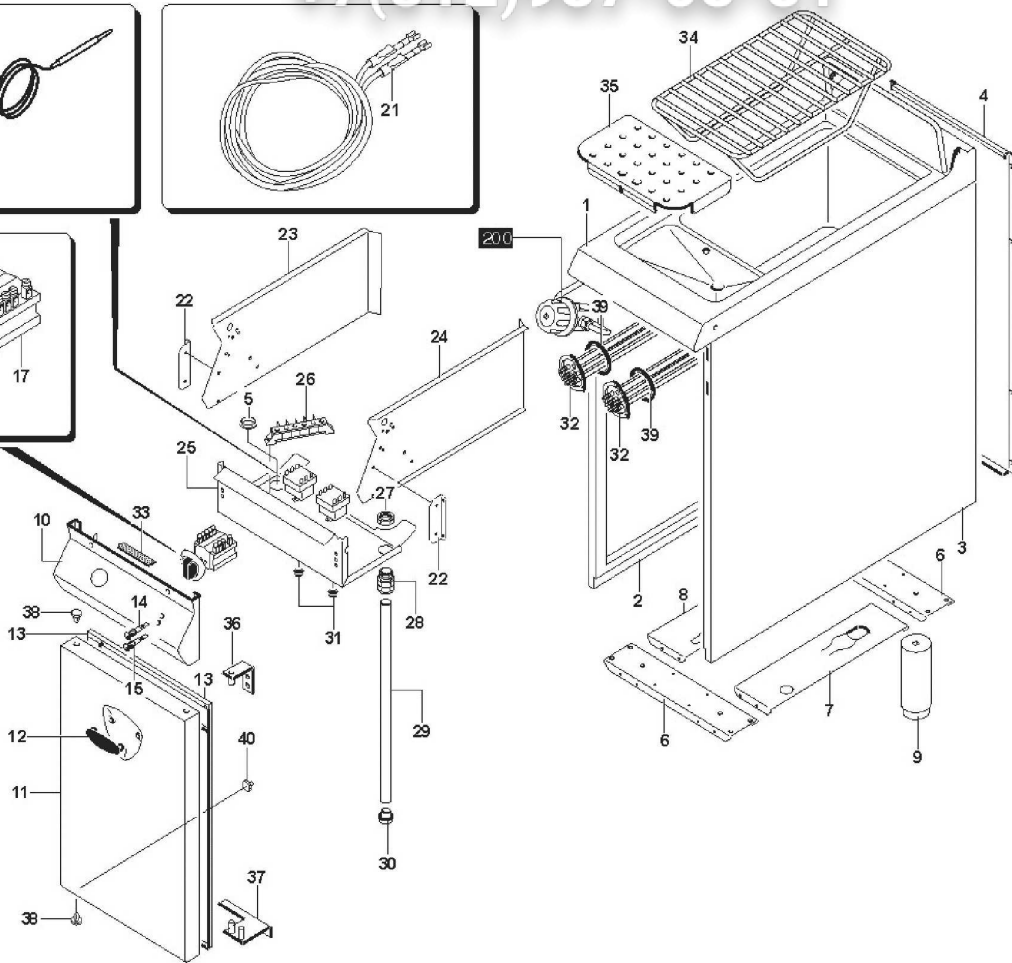

Зип Общепит

vsezip.ru

+7(812)987-08-81

Page	Pos	Code	Description	Info
002	001	30M8664	ELT. TOP C/WELL ASS. Y	21/06/2010-
002	002	35H3091	LH PANEL	07/10/2003-
002	003	35H3101	RH PANEL	07/10/2003-
002	004	35E3100	REAR PANEL 350	01/06/2002-
002	005	32X0120	GROMMET Ø 21	01/06/2002-
002	006	35U8032	SECTION 342X75X18	07/10/2005-
002	007	35Y3581	SECTION	01/09/2009-
002	008	35Y3591	SECTION	11/06/2004-
002	009	36C5360	4 FOOTS ASS.Y	01/06/2002-
002	010	30A5170	UPPER CONTROL BOARD	01/06/2002-
002	011	35G9251	DOOR GAMMA	06/05/2014-
002	012	36M3400	HANDLE	01/06/2002-
002	013	35G9240	COUNTER DOOR	01/06/2002-
002	014	6300652	GREEN LIGHT 400V	23/05/2007-
002	015	6300653	RED LAMP 400V ASS.Y	23/05/2007-
002	016	6300485	EL. CONTROL ASS.Y	01/06/2002-
002	017	32W3260	SWITCH	01/06/2002-
002	018	3014261	SAFETY THERMOSTAT	04/05/2009-
002	019	3152240	THERMOSTAT PROTECT.	01/06/2002-
002	020	3170290	KNOB SPRING	01/06/2002-
002	021	32Q5860	EL. CABLES	01/06/2002-
002	022	35P4600	"SUPPORT ""L"""	01/06/2002-
002	023	35E6161	PARA-SPRINKLES BOARD LH	11/06/2004-
002	024	35E5011	PARA-SPRINKLES BOARD RH	11/06/2004-
002	025	35E4030	PANEL HORIZONTAL	01/06/2002-
002	026	32D1800	TERMINAL BOARD	01/06/2002-
002	027	36Q1100	LOCK NUT 3/4"	01/06/2002-
002	028	32D1250	PIPE JOINT 3/4"	01/06/2002-
002	029	35X3870	CABLE INLET PIPE	01/06/2002-
002	030	32D1260	BUSHING	01/06/2002-
002	031	37Q3270	SWITCH COVER	01/06/2002-
002	032	32G3270	HEATING EL.	01/06/2002-
002	033	137AA04	GASKET	01/06/2002-
002	034	36A5260	BOTTOM NET	01/06/2002-
002	035	35N4970	OVERFLOW TOP	01/06/2002-
002	036	36M7241	UPPER HINGE ASS.Y	01/06/2002-
002	037	36M7290	RH LOWER HINGE ASS. Y	01/06/2002-
002	038	36Q2000	CAP Ø 6,5	01/06/2002-
002	039	3150430	"O" RING Ø 56.52	01/06/2002-
002	040	3600090	MAGNET PLATE	01/06/2002-
002	200	M010030	M.WATER-DRAIN	01/06/2002-
003	001	3162200	RED RING KNOB	28/01/2009-
003	002	3162191	COCK 3/8"	18/12/2009-
003	003	3003441	WATER SPOUT	02/04/2013-
003	004	37Q1210	"O" RING Ø 18.77"	01/06/2002-
003	005	36Q1110	LOCK NUT 3/8"	01/06/2002-
003	006	33D1980	COCK MF 1"	01/06/2002-
003	007	33Q2030	""T"" JOINT"	01/06/2002-
003	009	35X5920	WATER PIPE	01/06/2002-
003	010	35X3830	DRAIN PIPE	01/06/2002-
003	011	33Q3510	NIPPLE M 1"G	01/06/2002-