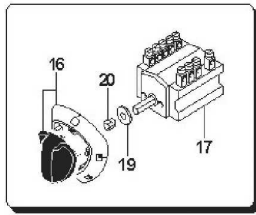

Зип Общепит

vsezip.ru

+7(812)987-08-81

Page	Pos	Code	Description	Info
002	001	30M8664	ELT. TOP C/WELL ASS. Y	21/06/2010-
002	002	35H3091	LH PANEL	07/10/2003-
002	003	35H3101	RH PANEL	07/10/2003-
002	004	35E3100	REAR PANEL 350	01/06/2002-
002	005	32X0120	GROMMET Ø 21	01/06/2002-
002	006	35U8032	SECTION 342X75X18	07/10/2005-
002	007	35Y3581	SECTION	01/09/2009-
002	008	35Y3591	SECTION	11/06/2004-
002	009	36C5360	4 FOOTS ASS.Y	01/06/2002-
002	010	30A5170	UPPER CONTROL BOARD	01/06/2002-
002	011	35G9251	DOOR GAMMA	06/05/2014-
002	012	36M3400	HANDLE	01/06/2002-
002	013	35G9240	COUNTER DOOR	01/06/2002-
002	014	6300652	GREEN LIGHT 400V	23/05/2007-
002	015	6300653	RED LAMP 400V ASS.Y	23/05/2007-
002	016	6300485	EL. CONTROL ASS.Y	01/06/2002-
002	017	32W3260	SWITCH	01/06/2002-
002	018	3014261	SAFETY THERMOSTAT	04/05/2009-
002	019	3152240	THERMOSTAT PROTECT.	01/06/2002-
002	020	3170290	KNOB SPRING	01/06/2002-
002	021	32Q5860	EL. CABLES	01/06/2002-
002	022	35P4600	"SUPPORT ""L"""	01/06/2002-
002	023	35E6161	PARA-SPRINKLES BOARD LH	11/06/2004-
002	024	35E5011	PARA-SPRINKLES BOARD RH	11/06/2004-
002	025	35E4030	PANEL HORIZONTAL	01/06/2002-
002	026	32D1800	TERMINAL BOARD	01/06/2002-
002	027	36Q1100	LOCK NUT 3/4"	01/06/2002-
002	028	32D1250	PIPE JOINT 3/4"	01/06/2002-
002	029	35X3870	CABLE INLET PIPE	01/06/2002-
002	030	32D1260	BUSHING	01/06/2002-
002	031	37Q3270	SWITCH COVER	01/06/2002-
002	032	32G3270	HEATING EL.	01/06/2002-
002	033	137AA04	GASKET	01/06/2002-
002	034	36A5260	BOTTOM NET	01/06/2002-
002	035	35N4970	OVERFLOW TOP	01/06/2002-
002	036	36M7241	UPPER HINGE ASS.Y	01/06/2002-
002	037	36M7290	RH LOWER HINGE ASS. Y	01/06/2002-
002	038	36Q2000	CAP Ø 6,5	01/06/2002-
002	039	3150430	"O" RING Ø 56.52	01/06/2002-
002	040	3600090	MAGNET PLATE	01/06/2002-
002	200	M010030	M.WATER-DRAIN	01/06/2002-
003	001	3162200	RED RING KNOB	28/01/2009-
003	002	3162191	COCK 3/8"	18/12/2009-
003	003	3003441	WATER SPOUT	02/04/2013-
003	004	37Q1210	"O" RING Ø 18.77"	01/06/2002-
003	005	36Q1110	LOCK NUT 3/8"	01/06/2002-
003	006	33D1980	COCK MF 1"	01/06/2002-
003	007	33Q2030	""T"" JOINT"	01/06/2002-
003	009	35X5920	WATER PIPE	01/06/2002-
003	010	35X3830	DRAIN PIPE	01/06/2002-
003	011	33Q3510	NIPPLE M 1"G	01/06/2002-