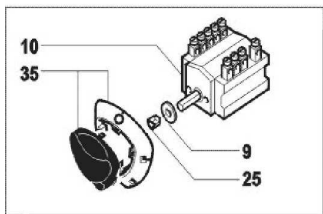

Page	Pos	Code	Description	Info
002	001	30A4900	RH PANEL	11/03/2002-
002	002	30A4890	LH PANEL	11/03/2002-
002	003	35A1582	REAR PANEL 400	03/04/2012-
002	004	35R1451	OMEGA FRAME	04/07/2000-
002	005	36C2970	STAINLESS STEEL FOOT	01/02/1999-
002	006	35M9431	FALSE BOTTOM ASS. Y	17/06/2014-
002	007	30M5192	TOP WELL ASS. Y 0A1CP1E	04/06/2002-
002	008	35C7761	CONTROL BOARD	01/06/2002-
002	009	3152240	THERMOSTAT PROTECT.	01/02/1999-
002	010	32W3260	SWITCH	01/02/1999-
002	011	32Q4060	CABLE GROUP	01/02/1999-
002	012	35C7751	PANEL HORIZONTAL	24/05/2004-
002	013	36A4640	BOTTOM NET 500X295X109	14/11/2000-
002	014	3014261	SAFETY THERMOSTAT	04/05/2009-
002	015	37Q3270	SWITCH COVER	01/02/1999-
002	016	6300652	GREEN LIGHT 400V ASS.Y	23/05/2007-
002	017	6300653	RED LAMP 400V ASS.Y	23/05/2007-
002	018	32G2310	HEATING EL.	01/02/1999-
002	019	32D1800	TERMINAL BOARD	24/05/2004-
002	020	35X3870	CABLE INLET PIPE	01/02/1999-
002	021	32D1250	PIPE JOINT 3/4"	01/02/1999-
002	022	32D1260	BUSHING	01/02/1999-
002	023	36Q1100	LOCK NUT 3/4"	01/02/1999-
002	024	17RNL01	CABLE TERMINAL	01/02/1999-
002	025	3170290	KNOB SPRING	01/02/1999-
002	026	36D6860	FOOT	01/02/1999-
002	028	36G5240	SPRING	01/02/1999-
002	029	36M3210	RH UPPER HINGE	01/02/1999-
002	030	35G8670	RH COUNTER DOOR	29/04/1999-
002	031	36M3400	HANDLE	01/02/1999-
002	032	35G8650	DOOR	29/04/1999-
002	033	36M3220	RH LOWER HINGE ASS. Y	01/02/1999-
002	035	6300485	EL. CONTROL ASS.Y	01/02/1999-
002	036	3003820	COCK SUPPORT	24/04/2003-
002	037	35R1480	CROSS MEMBER	01/02/1999-
002	038	3150430	"O" RING Ø 56.52	01/02/1999-
002	039	3188680	METALLIC HOSE (M.U.=MT)	13/12/2010-
002	200	M000260	M.WATER-DRAIN	01/02/1999-
003	001	35Q7830	FILTER	02/01/1999-
003	002	35S5900	FILTER SUPPORT	02/01/1999-
003	003	3003441	WATER SPOUT	02/04/2013-
003	004	37Q1210	"O" RING Ø 18.77"	01/02/1999-
003	005	36Q1110	LOCK NUT 3/8"	01/02/1999-
003	006	33D1980	COCK MF 1"	01/02/1999-
003	008	6300729	COCK ASSEMBLY	28/01/2009-
003	009	3162200	RED RING KNOB	28/01/2009-
003	010	35X3830	DRAIN PIPE	01/02/1999-
003	011	33Q3510	NIPPLE M 1"G	01/02/1999-
003	012	33M0800	PIPE	01/02/1999-
003	013	3140300	HOSE CLAMP	01/02/1999-
003	014	3003600	PIPE	24/04/2003-