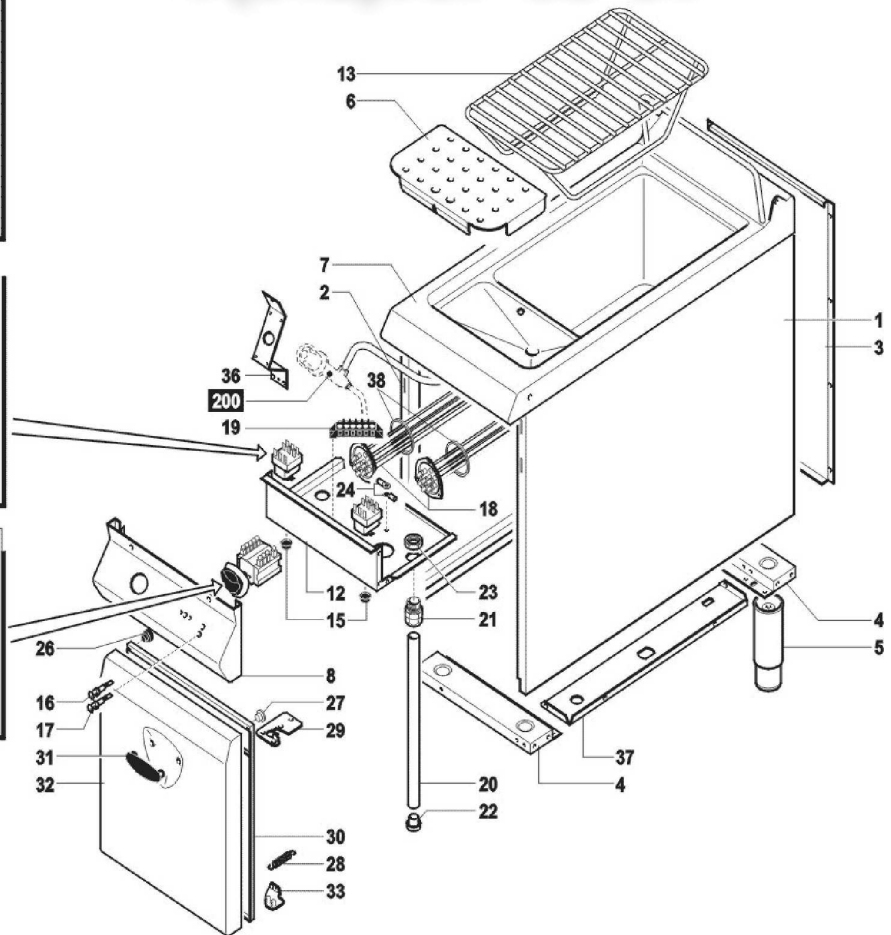

Page	Pos	Code	Description	Info
002	001	30A4900	RH PANEL	11/03/2002-
002	002	30A4890	LH PANEL	11/03/2002-
002	003	35A1582	REAR PANEL 400	03/04/2012-
002	004	35R1451	OMEGA FRAME	04/07/2000-
002	005	36C2970	STAINLESS STEEL FOOT	01/02/1999-
002	006	35M9431	FALSE BOTTOM ASS. Y	17/06/2014-
002	007	30M5192	TOP WELL ASS. Y 0A1CP1E	04/06/2002-
002	008	35C7761	CONTROL BOARD	01/06/2002-
002	009	3152240	THERMOSTAT PROTECT.	01/02/1999-
002	010	32W3260	SWITCH	01/02/1999-
002	011	32Q4060	CABLE GROUP	01/02/1999-
002	012	35C7751	PANEL HORIZONTAL	24/05/2004-
002	013	36A4640	BOTTOM NET 500X295X109	14/11/2000-
002	014	3014261	SAFETY THERMOSTAT	04/05/2009-
002	015	37Q3270	SWITCH COVER	01/02/1999-
002	016	6300652	GREEN LIGHT 400V ASS.Y	23/05/2007-
002	017	6300653	RED LAMP 400V ASS.Y	23/05/2007-
002	018	32G2310	HEATING EL.	01/02/1999-
002	019	32D1800	TERMINAL BOARD	24/05/2004-
002	020	35X3870	CABLE INLET PIPE	01/02/1999-
002	021	32D1250	PIPE JOINT 3/4"	01/02/1999-
002	022	32D1260	BUSHING	01/02/1999-
002	023	36Q1100	LOCK NUT 3/4"	01/02/1999-
002	024	17RNL01	CABLE TERMINAL	01/02/1999-
002	025	3170290	KNOB SPRING	01/02/1999-
002	026	36D6860	FOOT	01/02/1999-
002	028	36G5240	SPRING	01/02/1999-
002	029	36M3210	RH UPPER HINGE	01/02/1999-
002	030	35G8670	RH COUNTER DOOR	29/04/1999-
002	031	36M3400	HANDLE	01/02/1999-
002	032	35G8650	DOOR	29/04/1999-
002	033	36M3220	RH LOWER HINGE ASS. Y	01/02/1999-
002	035	6300485	EL. CONTROL ASS.Y	01/02/1999-
002	036	3003820	COCK SUPPORT	24/04/2003-
002	037	35R1480	CROSS MEMBER	01/02/1999-
002	038	3150430	"O" RING Ø 56.52	01/02/1999-
002	039	3188680	METALLIC HOSE (M.U.=MT)	13/12/2010-
002	200	M000260	M.WATER-DRAIN	01/02/1999-
003	001	35Q7830	FILTER	02/01/1999-
003	002	35S5900	FILTER SUPPORT	02/01/1999-
003	003	3003441	WATER SPOUT	02/04/2013-
003	004	37Q1210	"O" RING Ø 18.77"	01/02/1999-
003	005	36Q1110	LOCK NUT 3/8"	01/02/1999-
003	006	33D1980	COCK MF 1"	01/02/1999-
003	008	6300729	COCK ASSEMBLY	28/01/2009-
003	009	3162200	RED RING KNOB	28/01/2009-
003	010	35X3830	DRAIN PIPE	01/02/1999-
003	011	33Q3510	NIPPLE M 1"G	01/02/1999-
003	012	33M0800	PIPE	01/02/1999-
003	013	3140300	HOSE CLAMP	01/02/1999-
003	014	3003600	PIPE	24/04/2003-