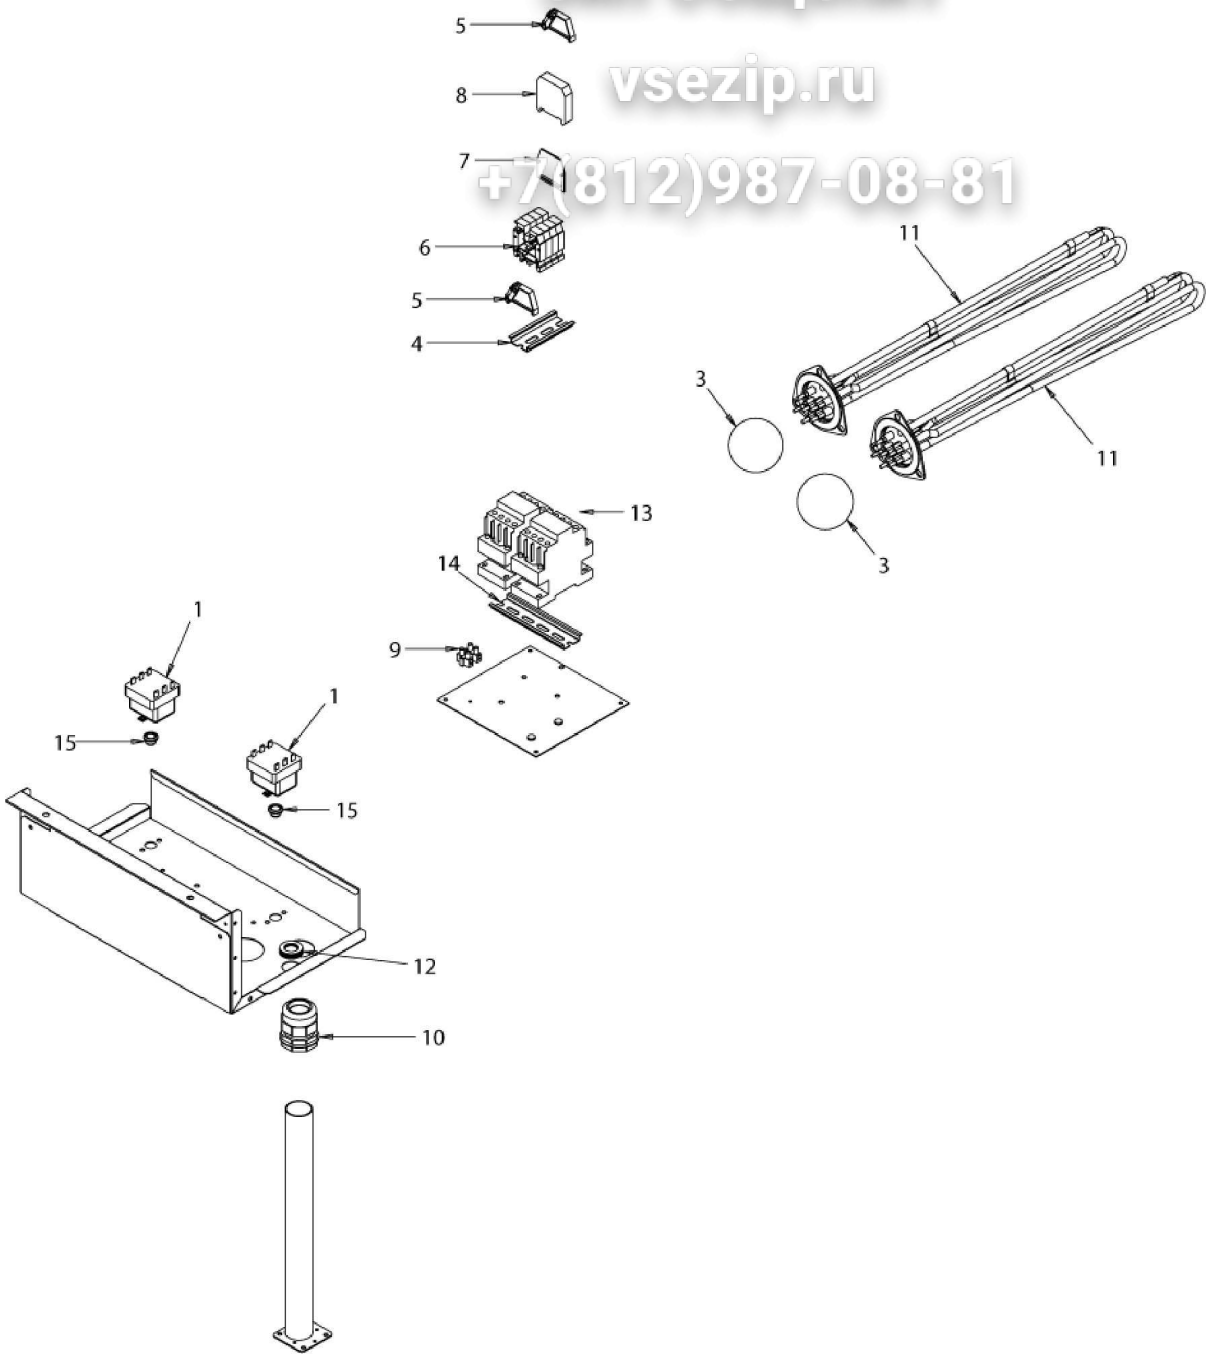

Зип Общепит

vsezip.ru

+7(812)987-08-81

Зип Общепит

vsezip.ru

+7(812)987-08-81

Page	Pos	Code	Description	№
002	001	3010573	HANDLE	04/10/2013-
002	002	6029110	HINGE ASSEMBLY	19/05/2010-
002	003	6029110	HINGE ASSEMBLY	19/05/2010-
002	004	3112000	KNOB WATER LOAD	21/05/2009-
002	005	3112010	ELECTRIC CONTROL KNOB	21/05/2009-
002	006	3068220	CONTROL BOARD	01/03/2006-
002	007	3150790	THERMOSTAT PROTECT.	01/03/2006-
002	008	3152240	THERMOSTAT PROTECT.	01/03/2006-
002	009	3106730	ORANGE LIGHT 230V	23/05/2007-
002	010	3106710	GREEN LIGHT 230V	23/05/2007-
002	011	3106720	RED LIGHT 230V	23/05/2007-
002	012	3162280	SELECTOR SWITCH	21/05/2009-
002	013	35M9431	FALSE BOTTOM ASS. Y	17/06/2014-
002	014	35R1452	PROFILE OMEGA	01/03/2006-
002	015	3600090	MAGNET PLATE	01/03/2006-
002	016	36A4642	BOTTOM NET	19/11/2008-
002	017	6029880	DOOR ASS.Y	20/06/2012-
002	018	3161840	SELECTOR SWITCH	21/05/2009-
003	001	3003441	WATER SPOUT	02/04/2013-
003	002	3253760	PRESSURE SWITCH	04/08/2014-
003	003	3067420	T JOINT	01/03/2006-
003	004	3067430	"ELBOW 45° 1" MF"	01/03/2006-
003	005	3067440	"REDUCING 1" 1/4" MF"	01/03/2006-
003	006	3067460	DRAIN PIPE (U.M.=mt)	01/03/2006-
003	007	3070410	PIPE	01/03/2006-
003	008	3007980	"UNION Ø=7-1/4" G"	01/03/2006-
003	009	33D1980	COCK MF 1"	01/03/2006-
003	010	36Q1110	LOCK NUT 3/8"	01/03/2006-
003	011	37Q1210	"O" RING Ø 18.77"	01/03/2006-
003	012	3067470	PIPE	01/03/2006-
003	013	3140230	12/20 PIPE CLAMP	01/03/2006-
003	014	131AA12	RUBBER HOSE Ø17Ø10 X H <sup>2</sup> O	01/03/2006-
003	015	3014721	ELECTROMAGNETIC VALVE	01/04/2010-
003	016	33M0350	PIPE	01/03/2006-
003	017	3017920	"NIPPLE M 1/2" "	01/03/2006-
003	018	3067451	DRAIN PIPE	27/02/2013-
003	019	3029350	EXTENSION	01/03/2006-
003	020	3266990	FILTER	24/03/2014-
004	001	3014261	SAFETY THERMOSTAT	04/05/2009-
004	003	3150430	"O" RING Ø 56.52	01/03/2006-
004	004	32D0540	"OMEGA" BRACKET	01/03/2006-
004	005	32D0870	TERMINAL CLAMP	01/03/2006-
004	006	32D0950	LIVE TERMINAL	01/03/2006-
004	007	32D0960	TERMINAL END COVER	01/03/2006-
004	008	32D0970	GROUND TERMINAL	01/03/2006-
004	009	32D1450	TERMINAL	01/03/2006-
004	010	32D1780	FAIRLEAD	01/03/2006-
004	011	32G2310	HEATING EL.	01/03/2006-
004	012	32X0140	GROMMET Ø13,5-Ø25	01/03/2006-
004	013	3110890	RELAY 230V 50/60Hz	13/04/2007-
004	014	35R9290	"OMEGA" BRACKET 120MM	01/03/2006-