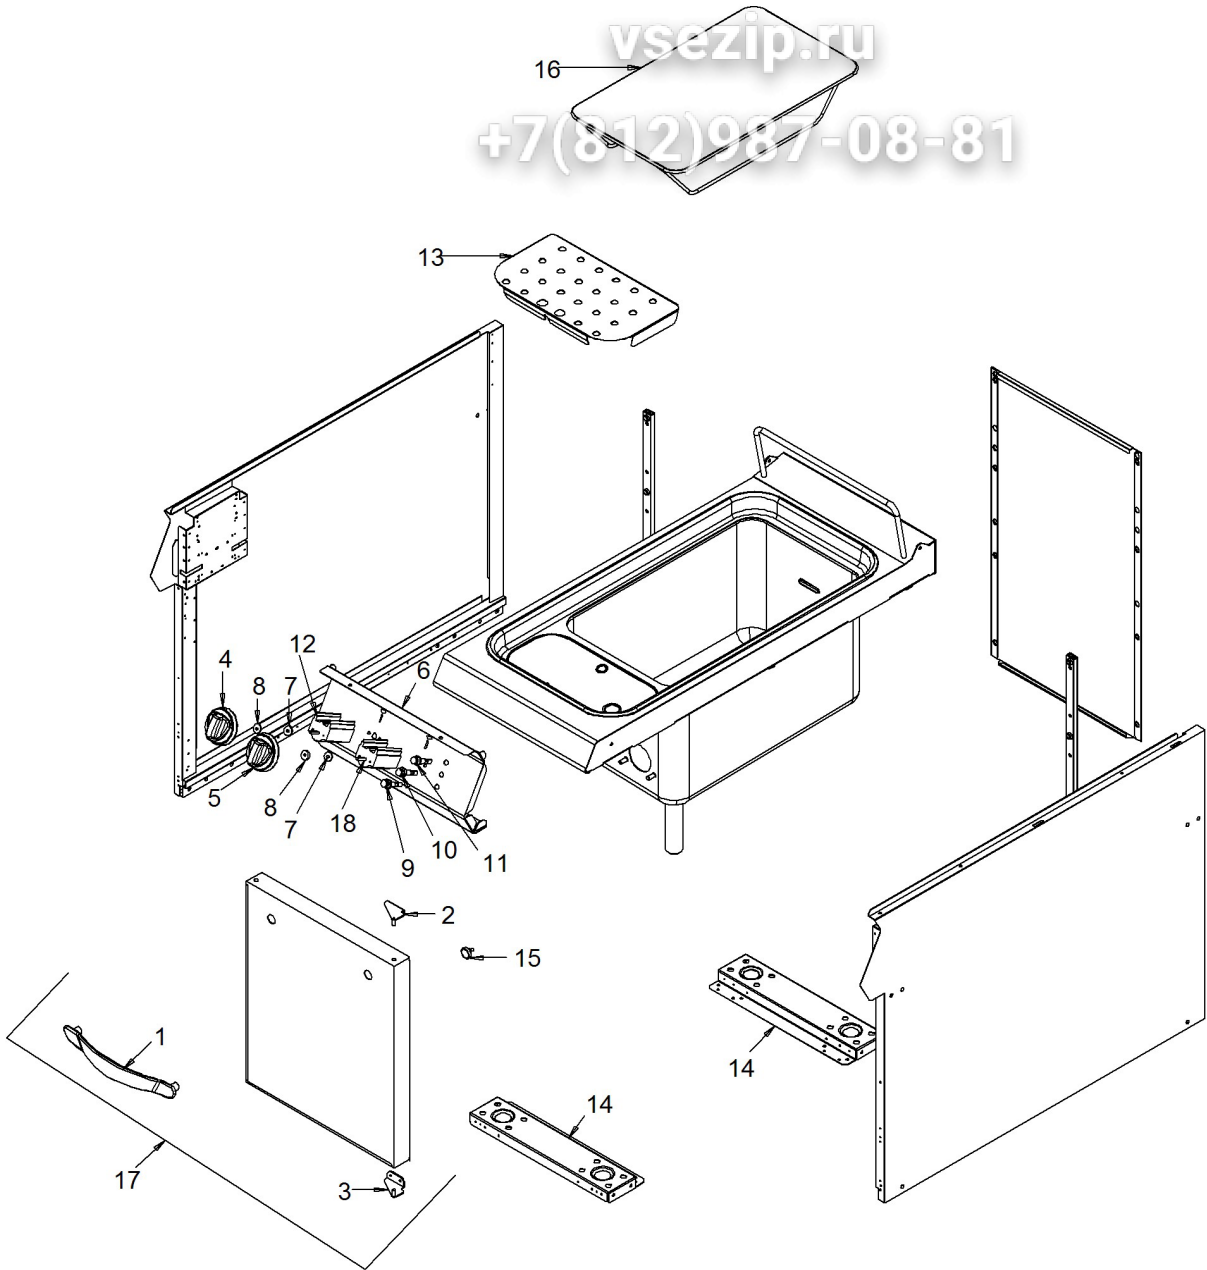

Зип Общепит

vsezip.ru

+7(812)987-08-81

Зип Общепит

vsezip.ru

+7(812)987-08-81

Page	Pos	Code	Description	№
002	001	3010573	HANDLE	04/10/2013-
002	002	6029110	HINGE ASSEMBLY	19/05/2010-
002	003	6029110	HINGE ASSEMBLY	19/05/2010-
002	004	3112000	KNOB WATER LOAD	21/05/2009-
002	005	3112010	ELECTRIC CONTROL KNOB	21/05/2009-
002	006	3068220	CONTROL BOARD	01/03/2006-
002	007	3150790	THERMOSTAT PROTECT.	01/03/2006-
002	008	3152240	THERMOSTAT PROTECT.	01/03/2006-
002	009	3106730	ORANGE LIGHT 230V	23/05/2007-
002	010	3106710	GREEN LIGHT 230V	23/05/2007-
002	011	3106720	RED LIGHT 230V	23/05/2007-
002	012	3162280	SELECTOR SWITCH	21/05/2009-
002	013	35M9431	FALSE BOTTOM ASS. Y	17/06/2014-
002	014	35R1452	PROFILE OMEGA	01/03/2006-
002	015	3600090	MAGNET PLATE	01/03/2006-
002	016	36A4642	BOTTOM NET	19/11/2008-
002	017	6029880	DOOR ASS.Y	20/06/2012-
002	018	3161840	SELECTOR SWITCH	21/05/2009-
003	001	3003441	WATER SPOUT	02/04/2013-
003	002	3253760	PRESSURE SWITCH	04/08/2014-
003	003	3067420	T JOINT	01/03/2006-
003	004	3067430	"ELBOW 45° 1" MF"	01/03/2006-
003	005	3067440	"REDUCING 1" 1/4" MF"	01/03/2006-
003	006	3067460	DRAIN PIPE (U.M.=mt)	01/03/2006-
003	007	3070410	PIPE	01/03/2006-
003	008	3007980	"UNION Ø=7-1/4" G"	01/03/2006-
003	009	33D1980	COCK MF 1"	01/03/2006-
003	010	36Q1110	LOCK NUT 3/8"	01/03/2006-
003	011	37Q1210	"O" RING Ø 18.77"	01/03/2006-
003	012	3067470	PIPE	01/03/2006-
003	013	3140230	12/20 PIPE CLAMP	01/03/2006-
003	014	131AA12	RUBBER HOSE Ø17Ø10 X H <sup>2</sup> O	01/03/2006-
003	015	3014721	ELECTROMAGNETIC VALVE	01/04/2010-
003	016	33M0350	PIPE	01/03/2006-
003	017	3017920	"NIPPLE M 1/2" "	01/03/2006-
003	018	3067451	DRAIN PIPE	27/02/2013-
003	019	3029350	EXTENSION	01/03/2006-
003	020	3266990	FILTER	24/03/2014-
004	001	3014261	SAFETY THERMOSTAT	04/05/2009-
004	003	3150430	"O" RING Ø 56.52	01/03/2006-
004	004	32D0540	"OMEGA" BRACKET	01/03/2006-
004	005	32D0870	TERMINAL CLAMP	01/03/2006-
004	006	32D0950	LIVE TERMINAL	01/03/2006-
004	007	32D0960	TERMINAL END COVER	01/03/2006-
004	008	32D0970	GROUND TERMINAL	01/03/2006-
004	009	32D1450	TERMINAL	01/03/2006-
004	010	32D1780	FAIRLEAD	01/03/2006-
004	011	32G2310	HEATING EL.	01/03/2006-
004	012	32X0140	GROMMET Ø13,5-Ø25	01/03/2006-
004	013	3110890	RELAY 230V 50/60Hz	13/04/2007-
004	014	35R9290	"OMEGA" BRACKET 120MM	01/03/2006-