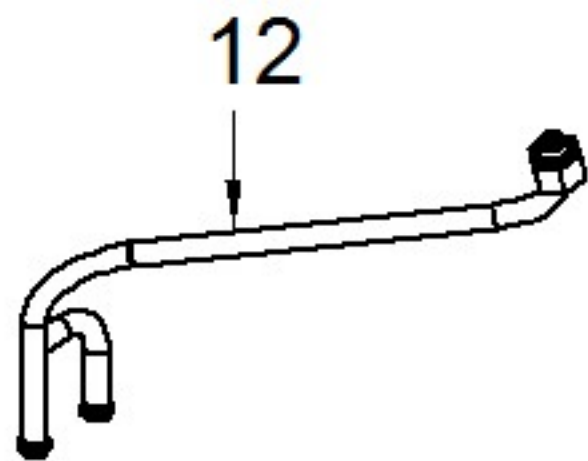

Зип Общепит

vsezip.ru

+7(812)987-08-81

Зип Общепит

vsezip.ru

+7(812)987-08-81

Page	Pos	Code	Description	№
002	001	3010573	HANDLE	04/10/2013-
002	002	6029110	HINGE ASSEMBLY	19/05/2010-
002	003	6029110	HINGE ASSEMBLY	19/05/2010-
002	004	3112000	KNOB WATER LOAD	21/05/2009-
002	005	3112010	ELECTRIC CONTROL KNOB	21/05/2009-
002	006	3068220	CONTROL BOARD	01/03/2006-
002	007	3150790	THERMOSTAT PROTECT.	01/03/2006-
002	008	3152240	THERMOSTAT PROTECT.	01/03/2006-
002	009	3106730	ORANGE LIGHT 230V	23/05/2007-
002	010	3106710	GREEN LIGHT 230V	23/05/2007-
002	011	3106720	RED LIGHT 230V	23/05/2007-
002	012	3162280	SELECTOR SWITCH	21/05/2009-
002	013	35M9431	FALSE BOTTOM ASS. Y	17/06/2014-
002	014	35R1452	PROFILE OMEGA	01/03/2006-
002	015	3600090	MAGNET PLATE	01/03/2006-
002	016	36A4642	BOTTOM NET	19/11/2008-
002	017	6029880	DOOR ASS.Y	20/06/2012-
002	018	3161840	SELECTOR SWITCH	21/05/2009-
003	001	3003441	WATER SPOUT	02/04/2013-
003	002	3253760	PRESSURE SWITCH	04/08/2014-
003	003	3067420	T JOINT	01/03/2006-
003	004	3067430	"ELBOW 45° 1" MF"	01/03/2006-
003	005	3067440	"REDUCING 1" 1/4" MF"	01/03/2006-
003	006	3067460	DRAIN PIPE (U.M.=mt)	01/03/2006-
003	007	3070410	PIPE	01/03/2006-
003	008	3007980	"UNION Ø=7-1/4" G"	01/03/2006-
003	009	33D1980	COCK MF 1"	01/03/2006-
003	010	36Q1110	LOCK NUT 3/8"	01/03/2006-
003	011	37Q1210	"O" RING Ø 18.77"	01/03/2006-
003	012	3067470	PIPE	01/03/2006-
003	013	3140230	12/20 PIPE CLAMP	01/03/2006-
003	014	131AA12	RUBBER HOSE Ø17Ø10 X H <sup>2</sup> O	01/03/2006-
003	015	3014721	ELECTROMAGNETIC VALVE	01/04/2010-
003	016	33M0350	PIPE	01/03/2006-
003	017	3017920	"NIPPLE M 1/2" "	01/03/2006-
003	018	3067451	DRAIN PIPE	27/02/2013-
003	019	3029350	EXTENSION	01/03/2006-
003	020	3266990	FILTER	24/03/2014-
004	001	3014261	SAFETY THERMOSTAT	04/05/2009-
004	003	3150430	"O" RING Ø 56.52	01/03/2006-
004	004	32D0540	"OMEGA" BRACKET	01/03/2006-
004	005	32D0870	TERMINAL CLAMP	01/03/2006-
004	006	32D0950	LIVE TERMINAL	01/03/2006-
004	007	32D0960	TERMINAL END COVER	01/03/2006-
004	008	32D0970	GROUND TERMINAL	01/03/2006-
004	009	32D1450	TERMINAL	01/03/2006-
004	010	32D1780	FAIRLEAD	01/03/2006-
004	011	32G2310	HEATING EL.	01/03/2006-
004	012	32X0140	GROMMET Ø13,5-Ø25	01/03/2006-
004	013	3110890	RELAY 230V 50/60Hz	13/04/2007-
004	014	35R9290	"OMEGA" BRACKET 120MM	01/03/2006-