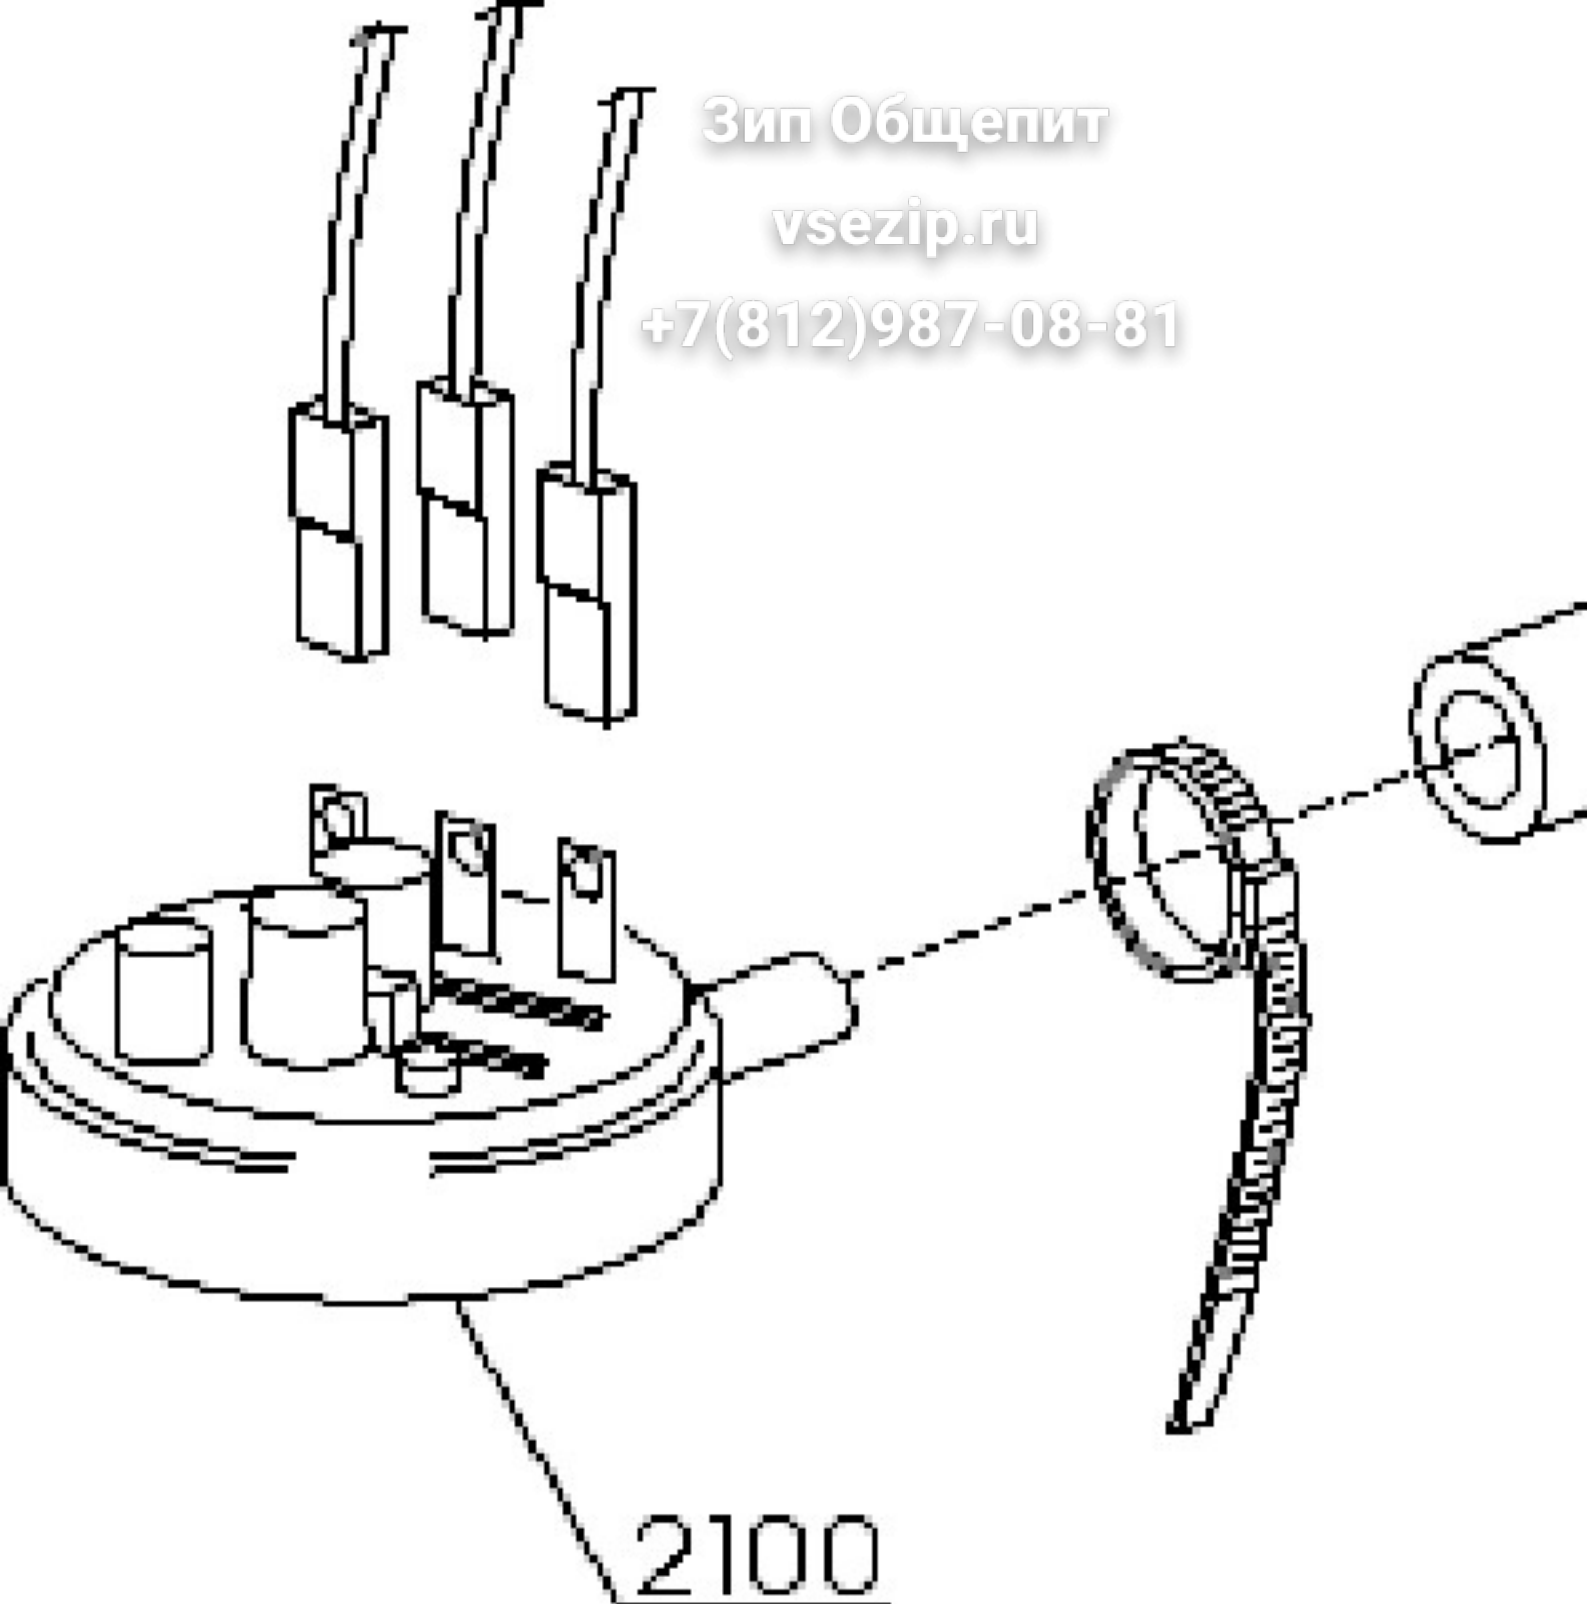

Зип Общепит

vsezip.ru

+7(812)987-08-81