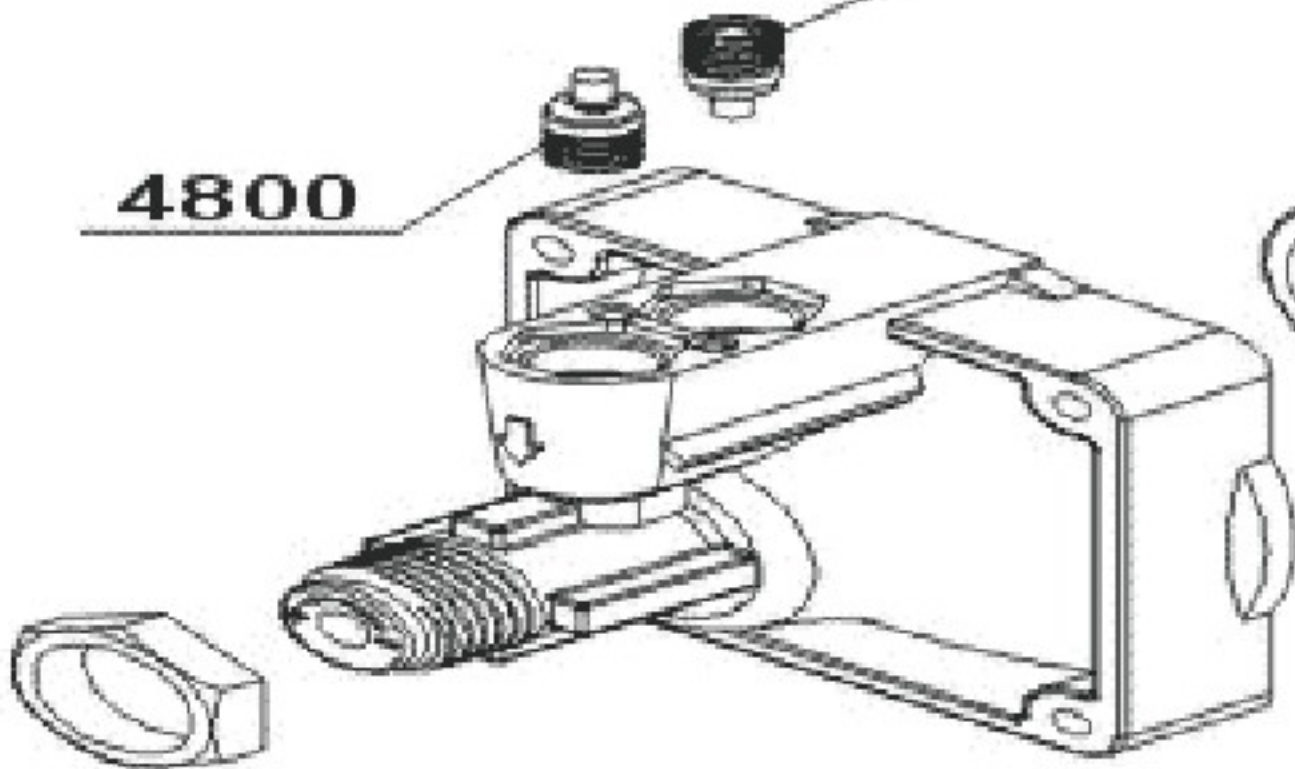

4850

4800

4800