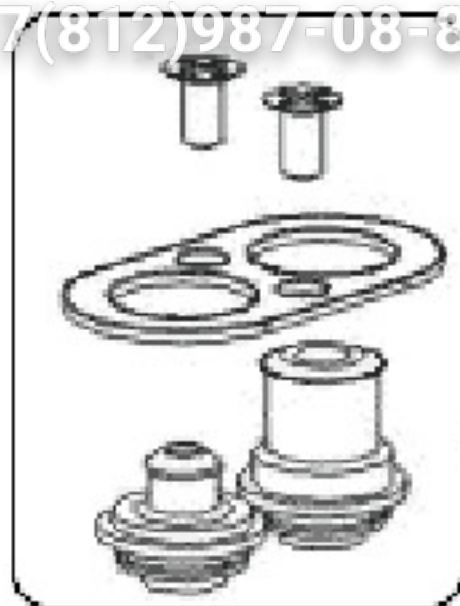

Зип Общепит

vsezip.ru

+7(812)987-08-81

Rif.

NI