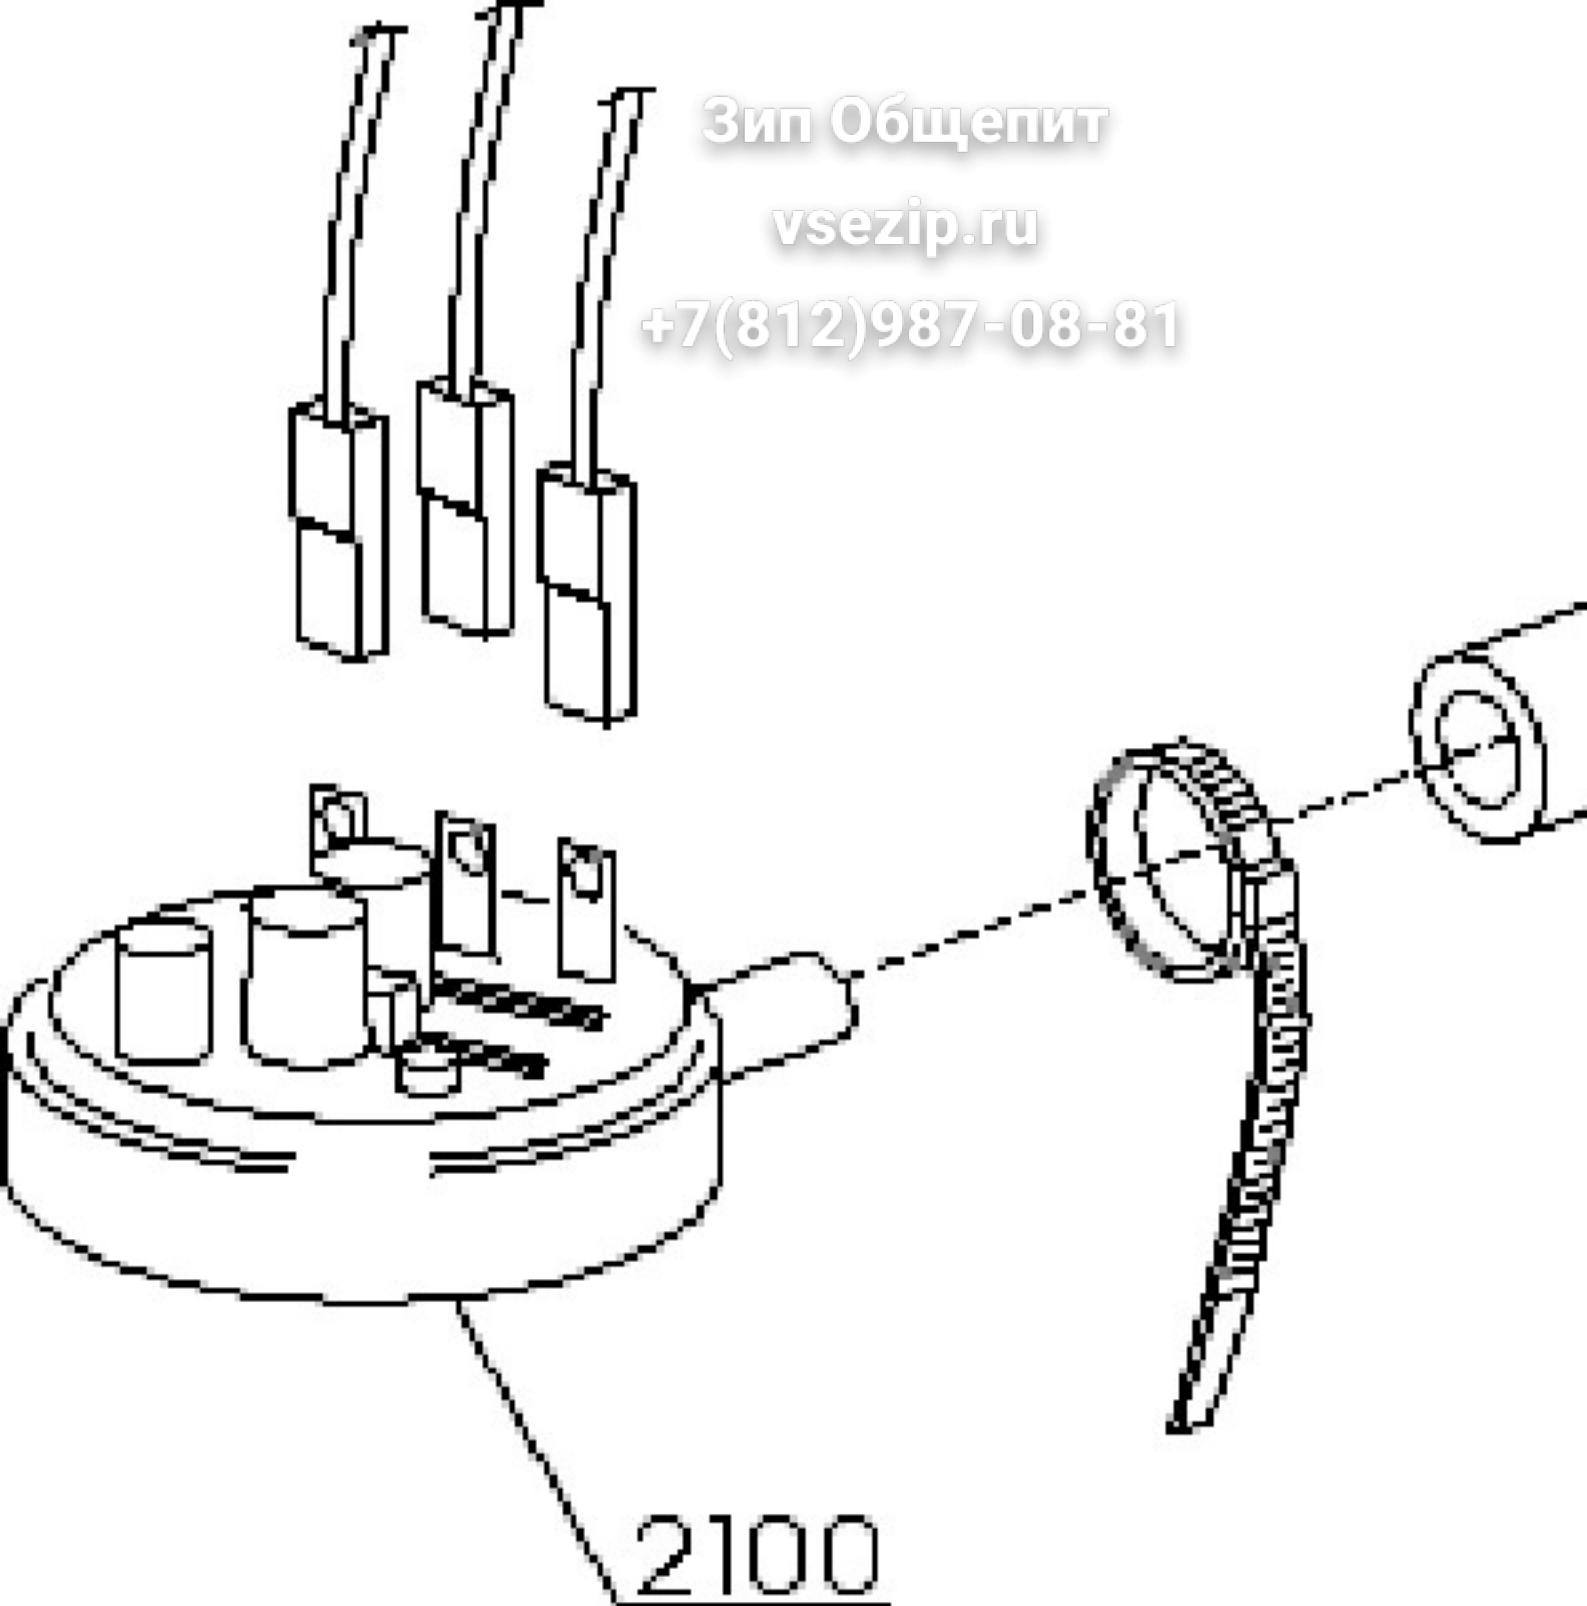

Зип Общепит

vsezip.ru

+7(812)987-08-81