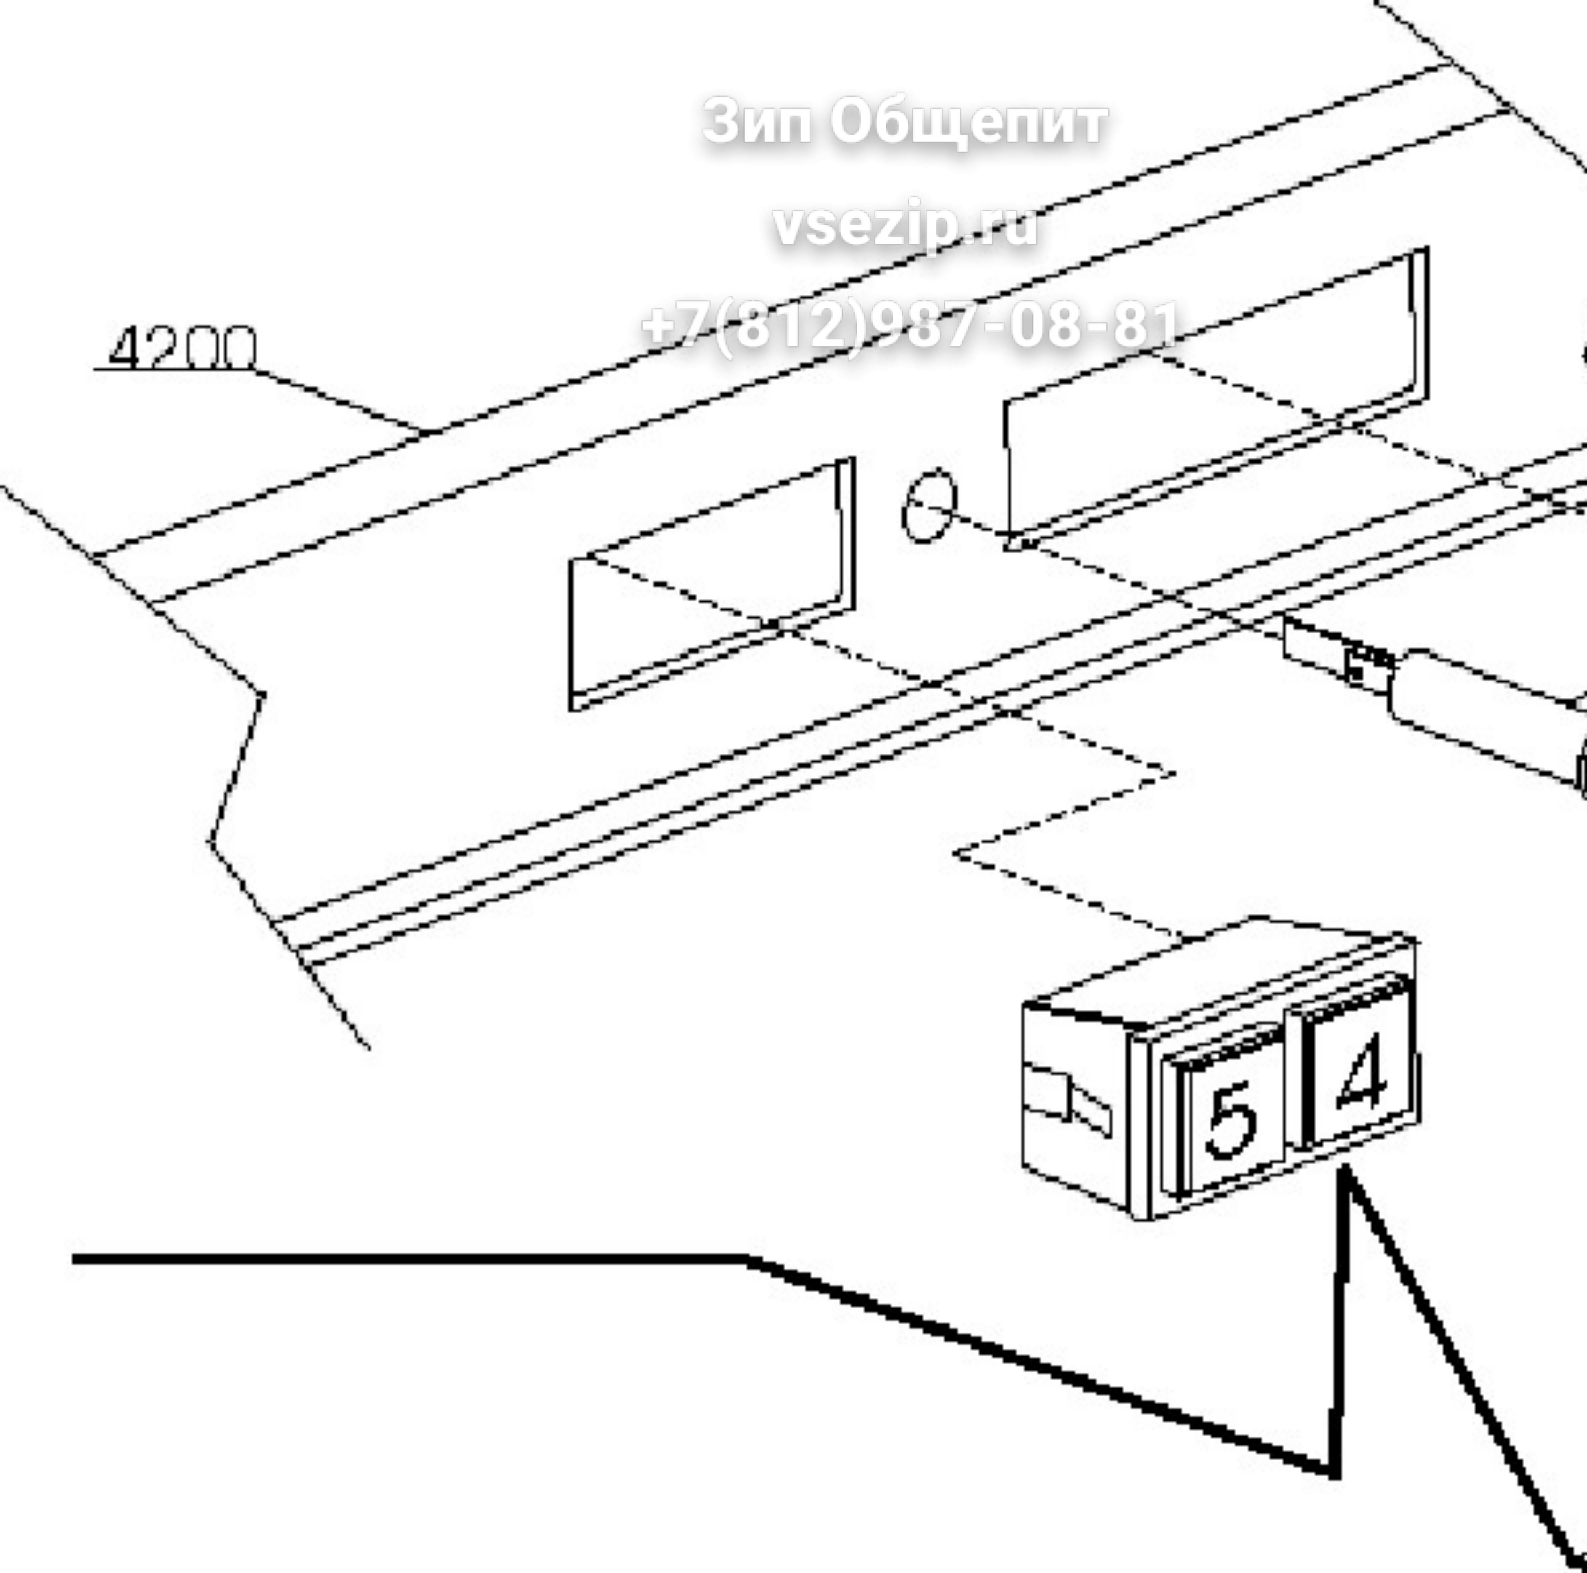

vsezip.ru

+7(812)987-08-81

4200

SOLO POMPA DI SCARICO
ONLY DRAIN PUMP
SEULEMENT POMP E DE VIDANGE

Зип Общепит

vsezip.ru

+7(812)987-08-81

Зип Общепит