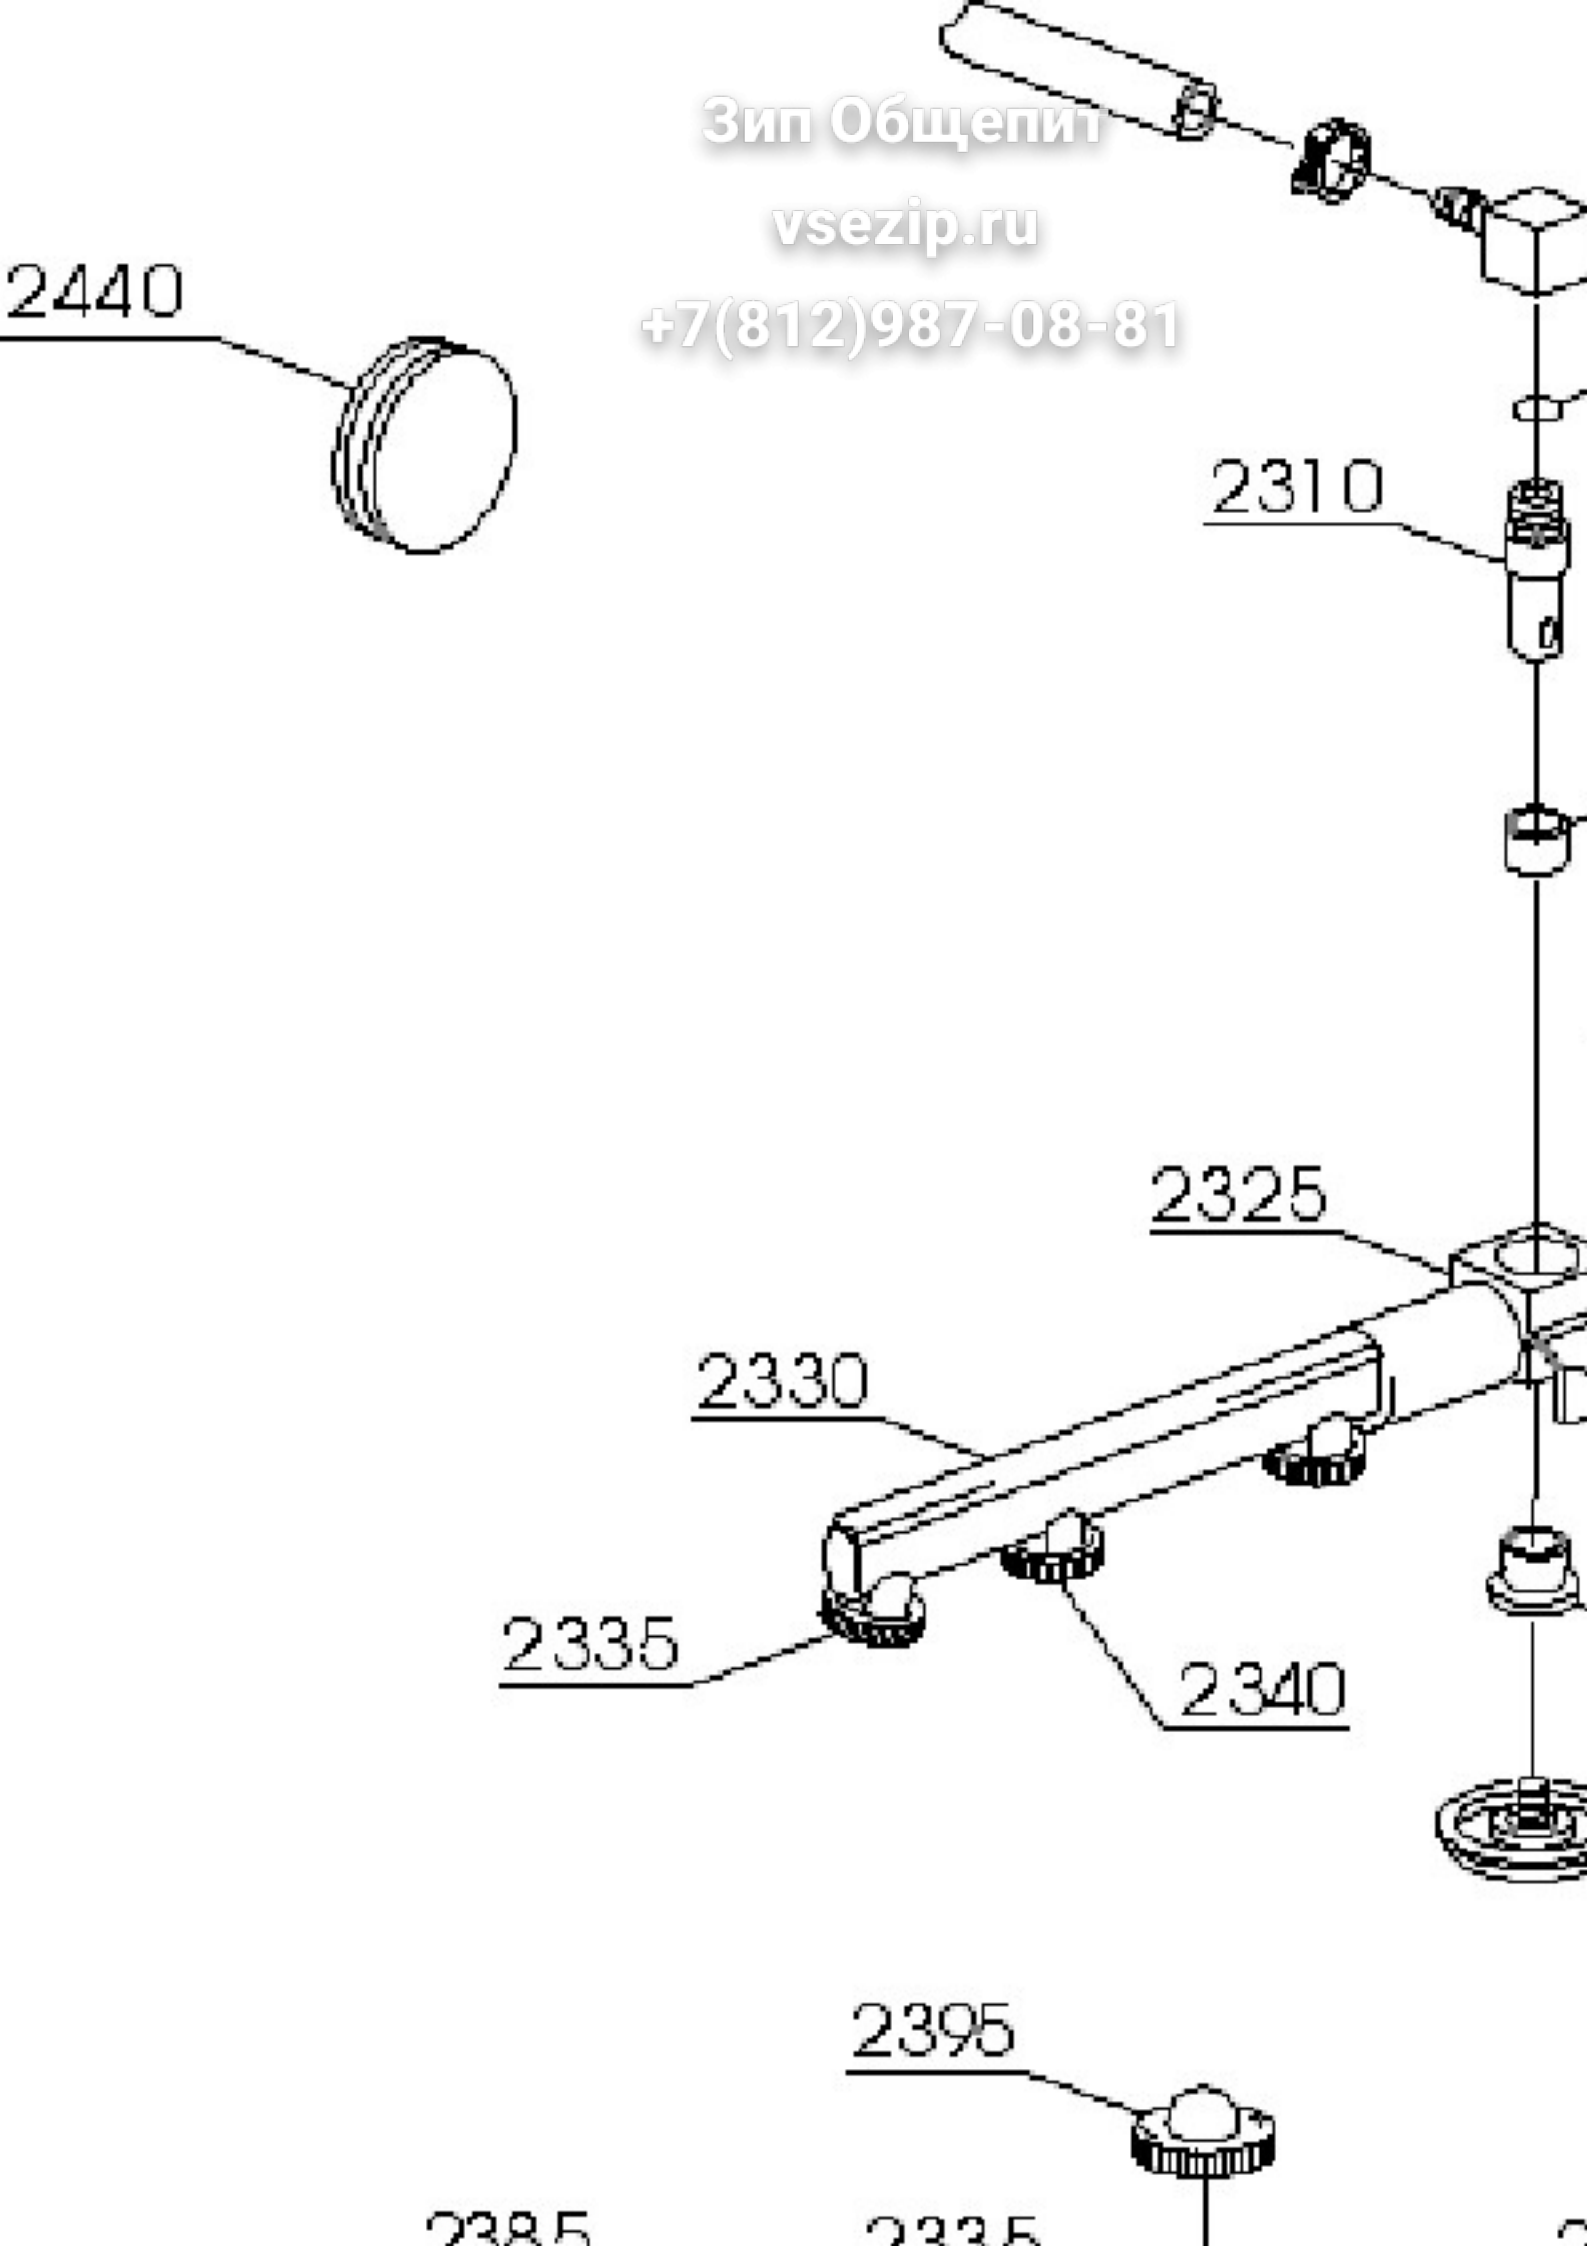

2310

2325

2330

2335

2340

2395

2385

2335