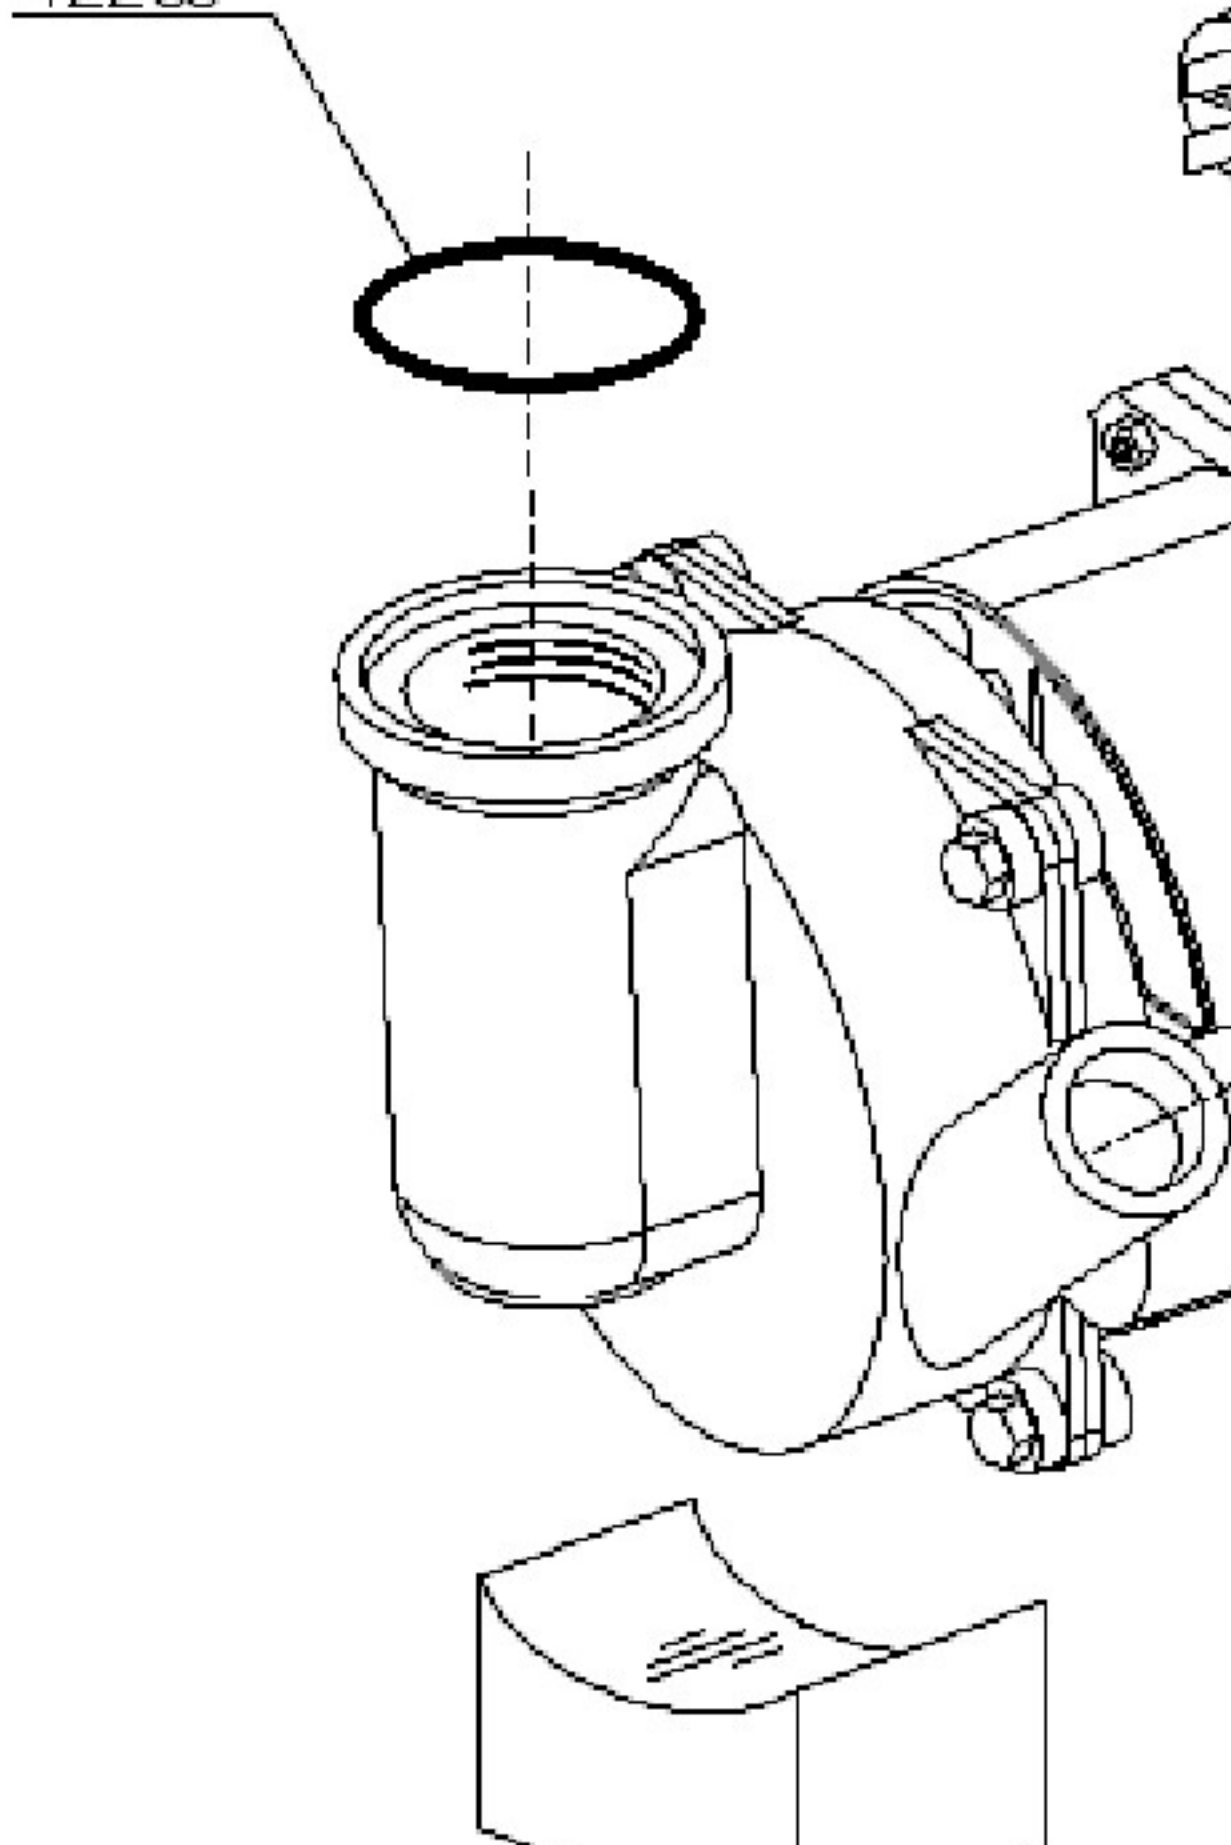

Зип Общепит

vsezip.ru

+7(812)987-08-81

42205