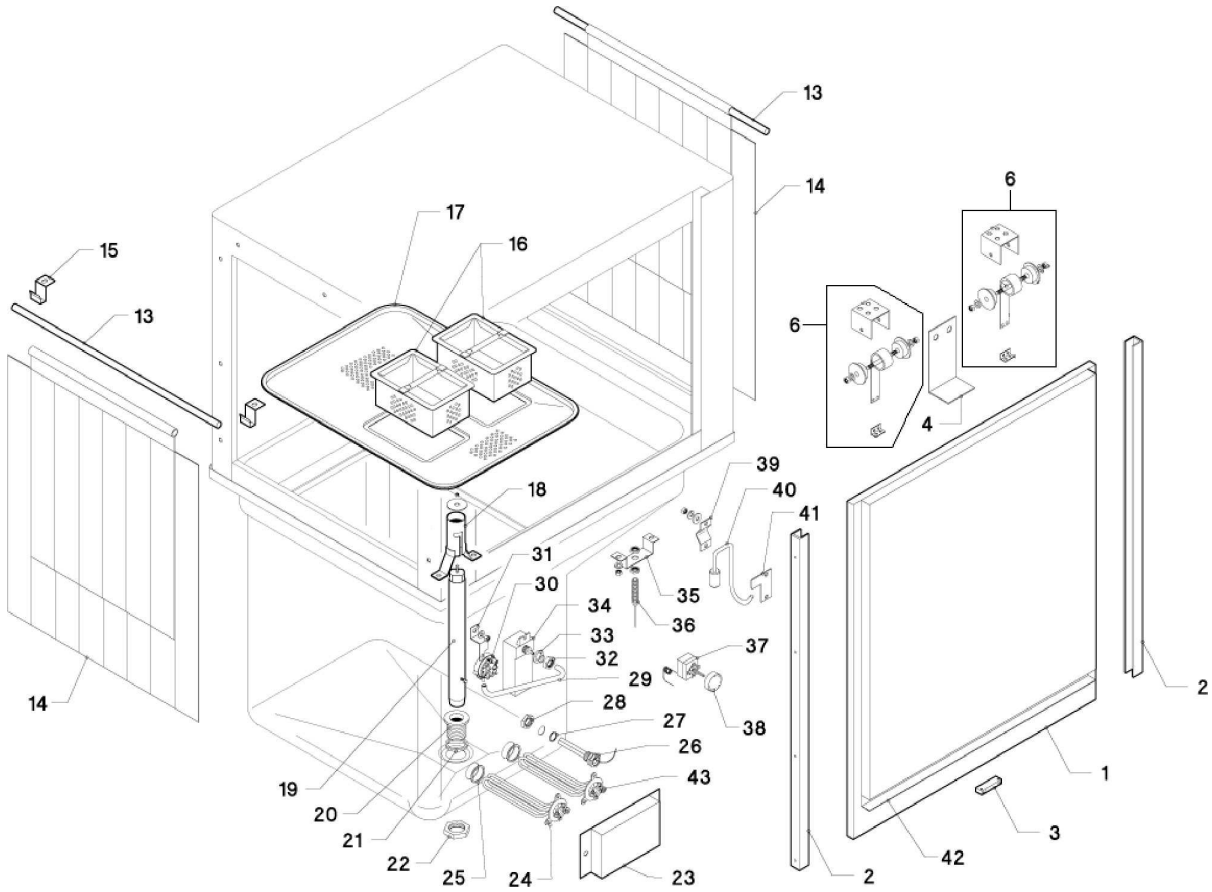

Зип Общепит

vsezip.ru

+7(812)987-08-81