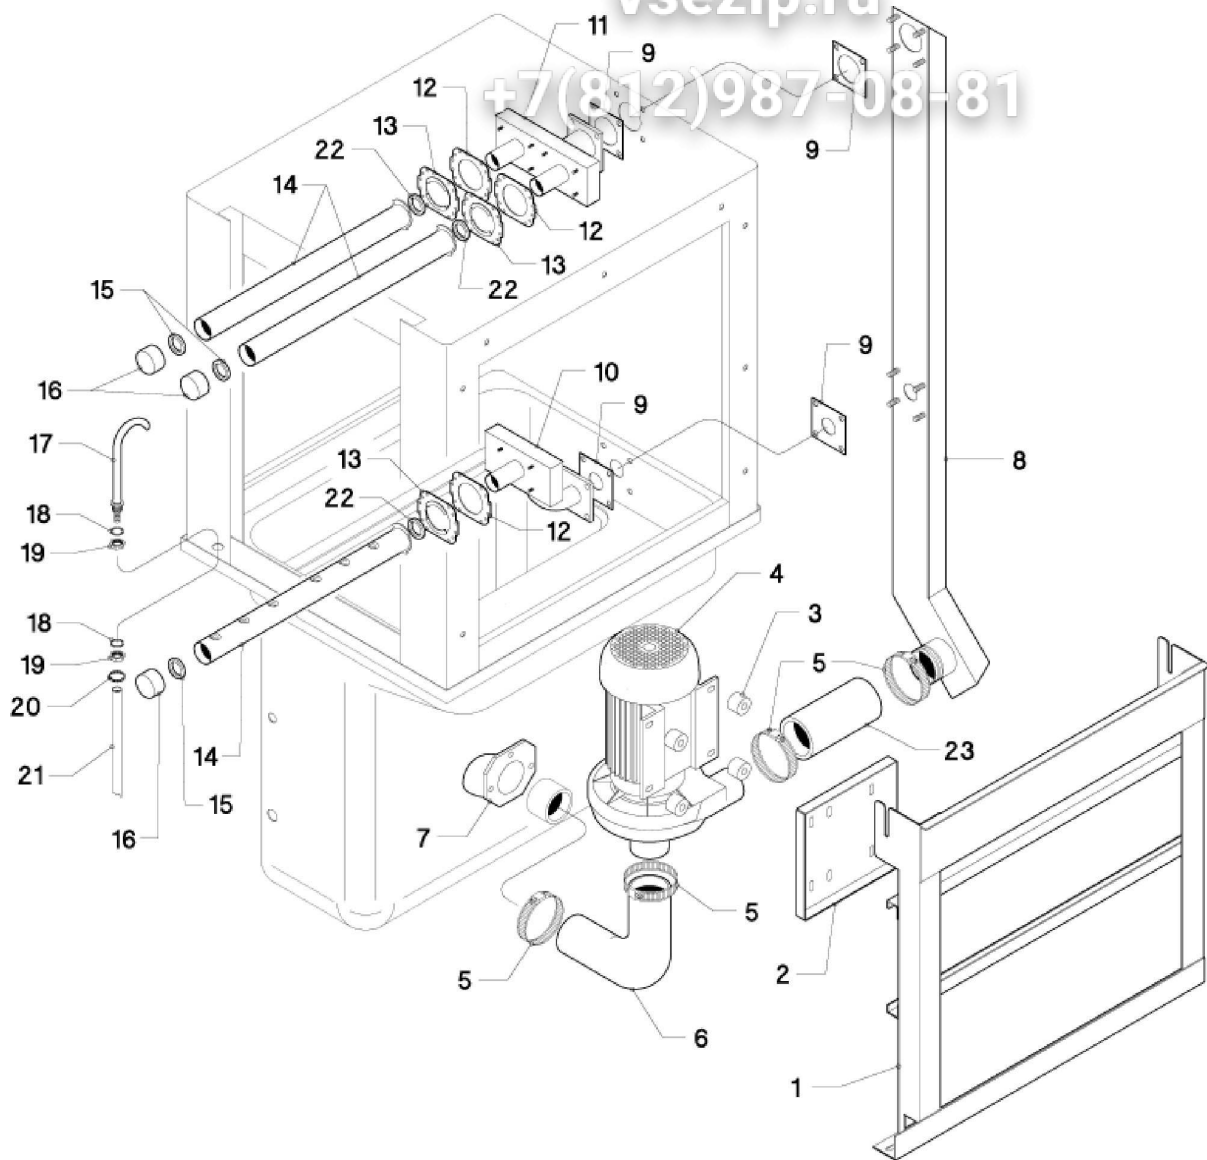

Зип Ощепит

vsezip.ru

+7(812)987-08-81