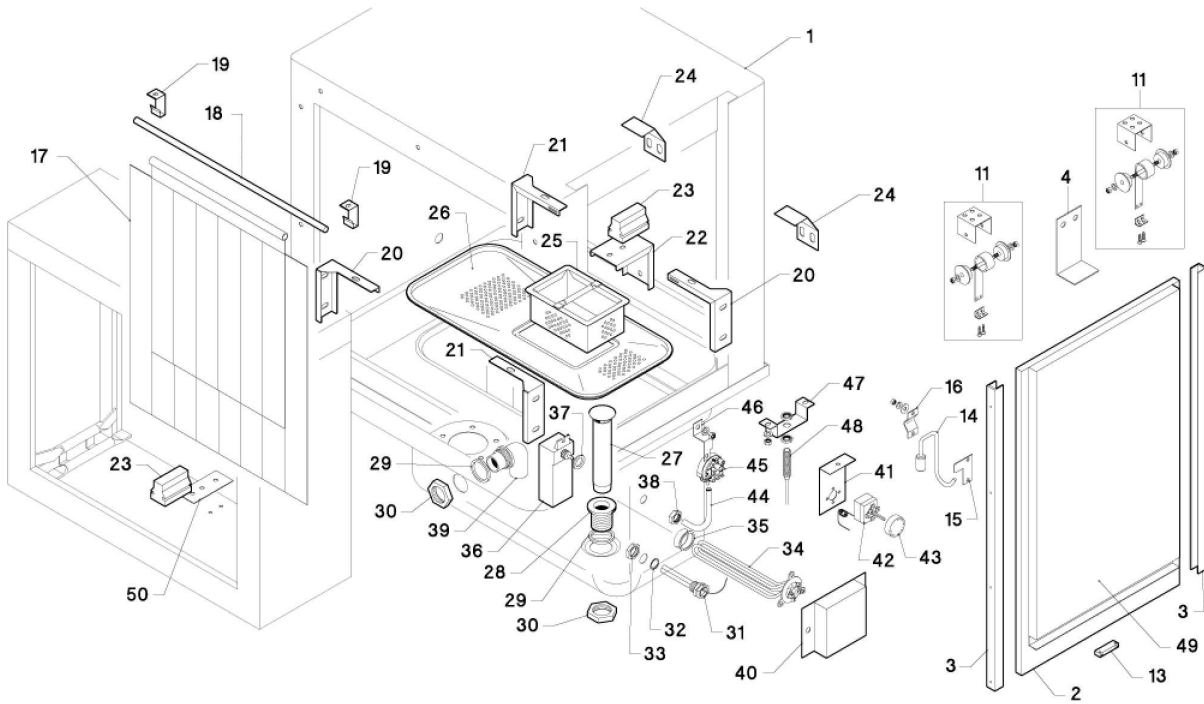

Зип Общепит

vsezip.ru

+7(812)987-08-81