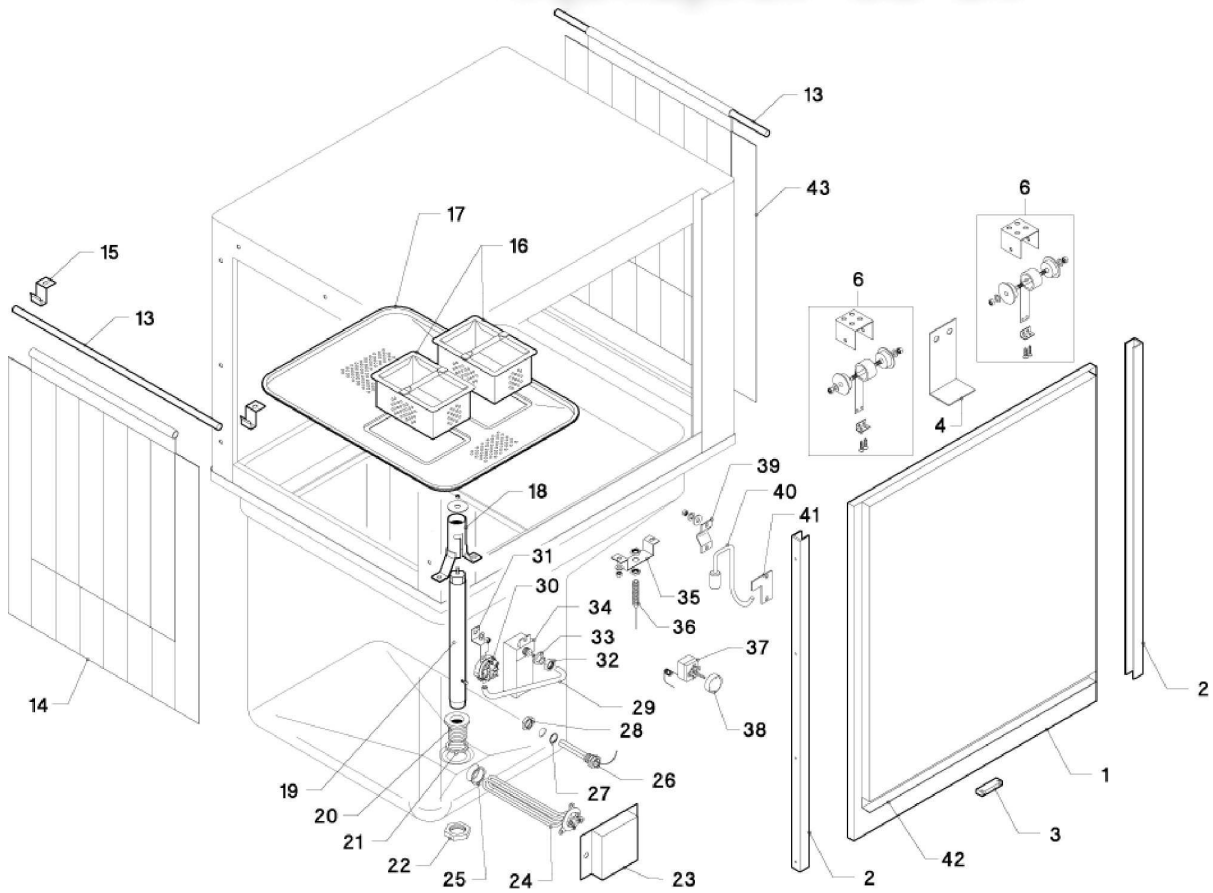

Зип Общепит

vsezip.ru

+7(812)987-08-81