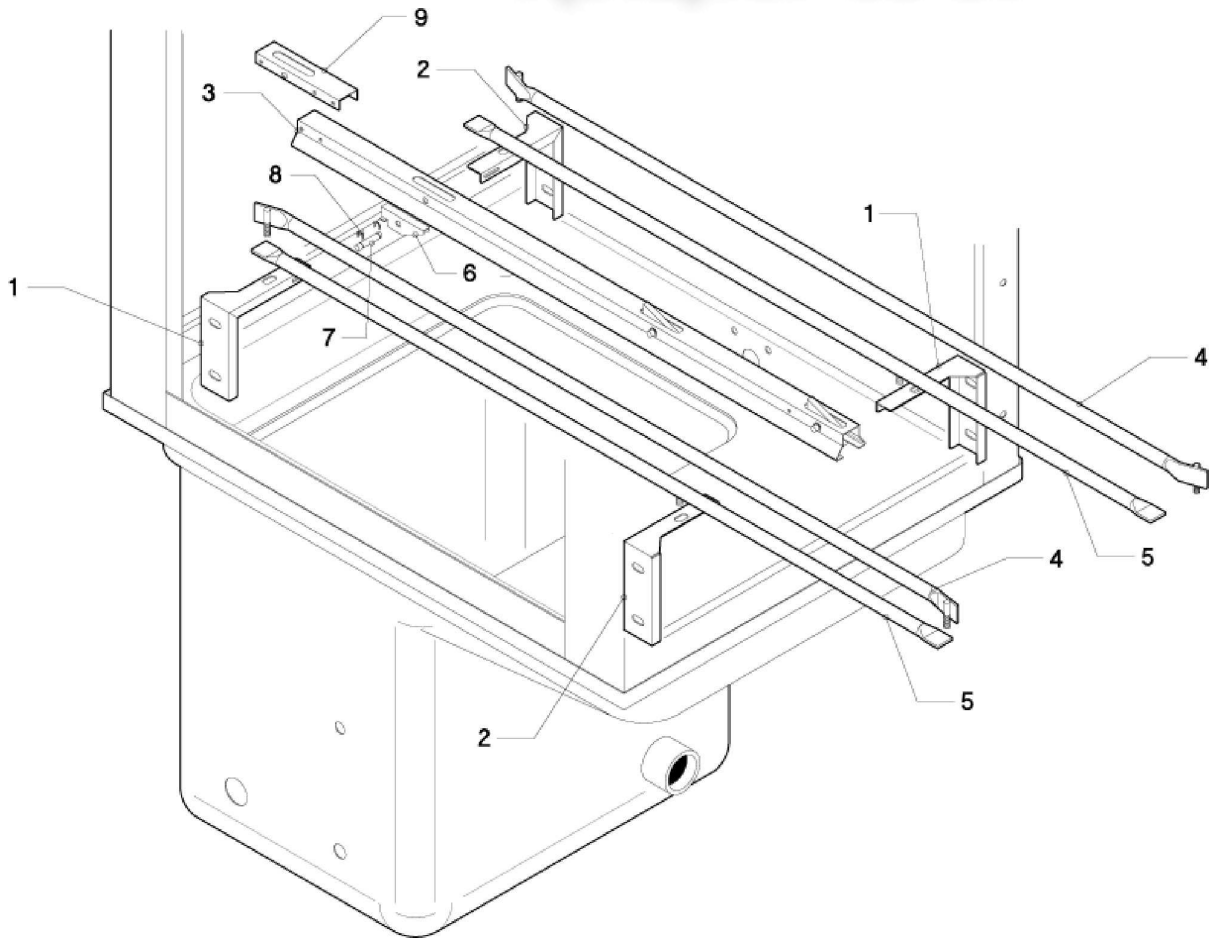

Зип Общепит

vsezip.ru

+7(812)987-08-81