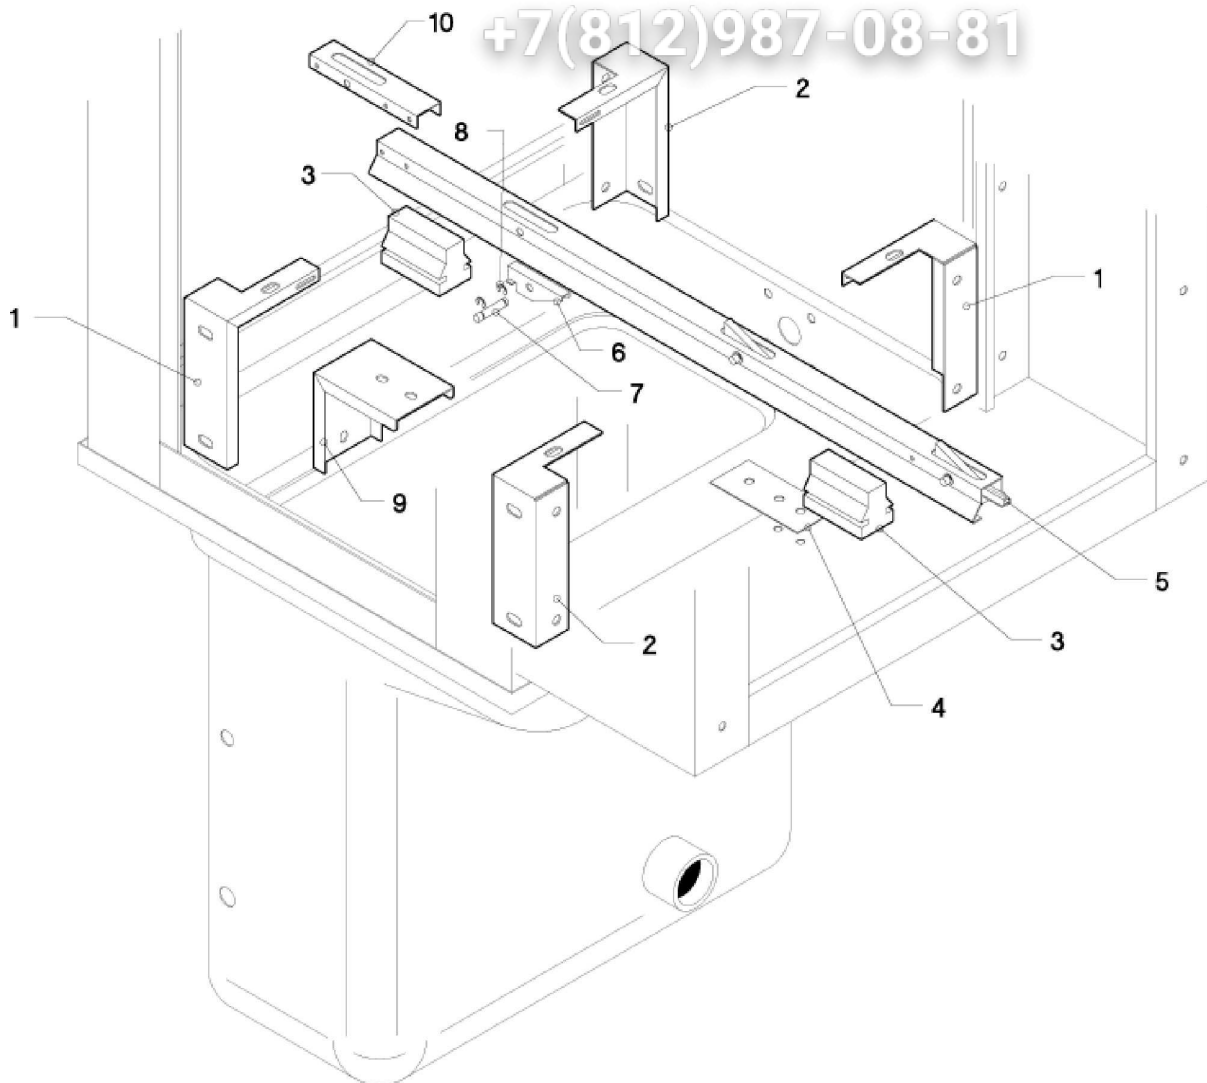

Зип Общепит

vsezip.ru

+7(812)987-08-81