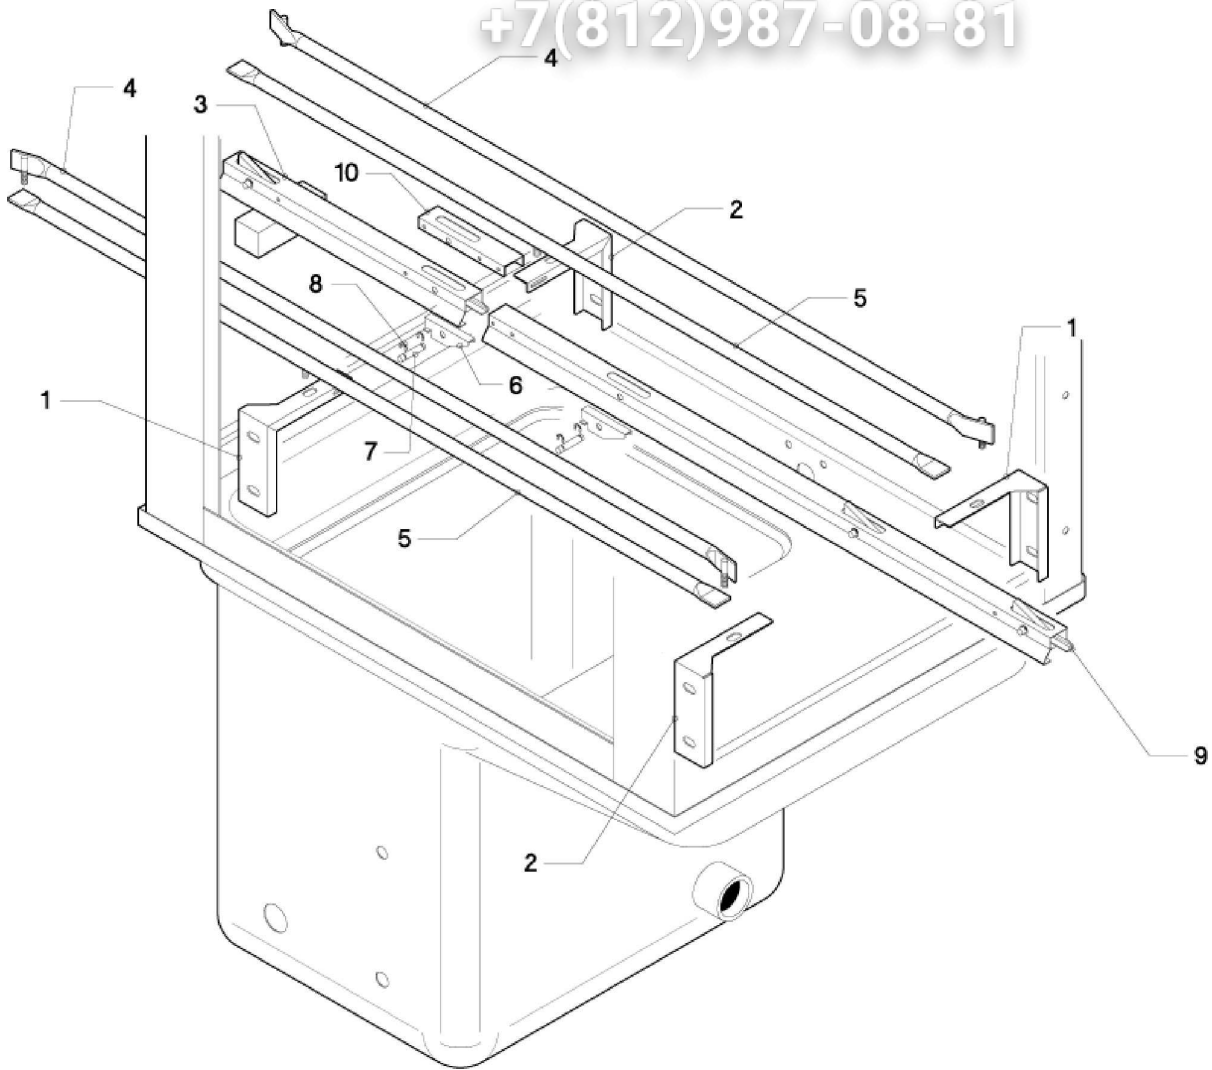

Зип Общепит

vsezip.ru

+7(812)987-08-81