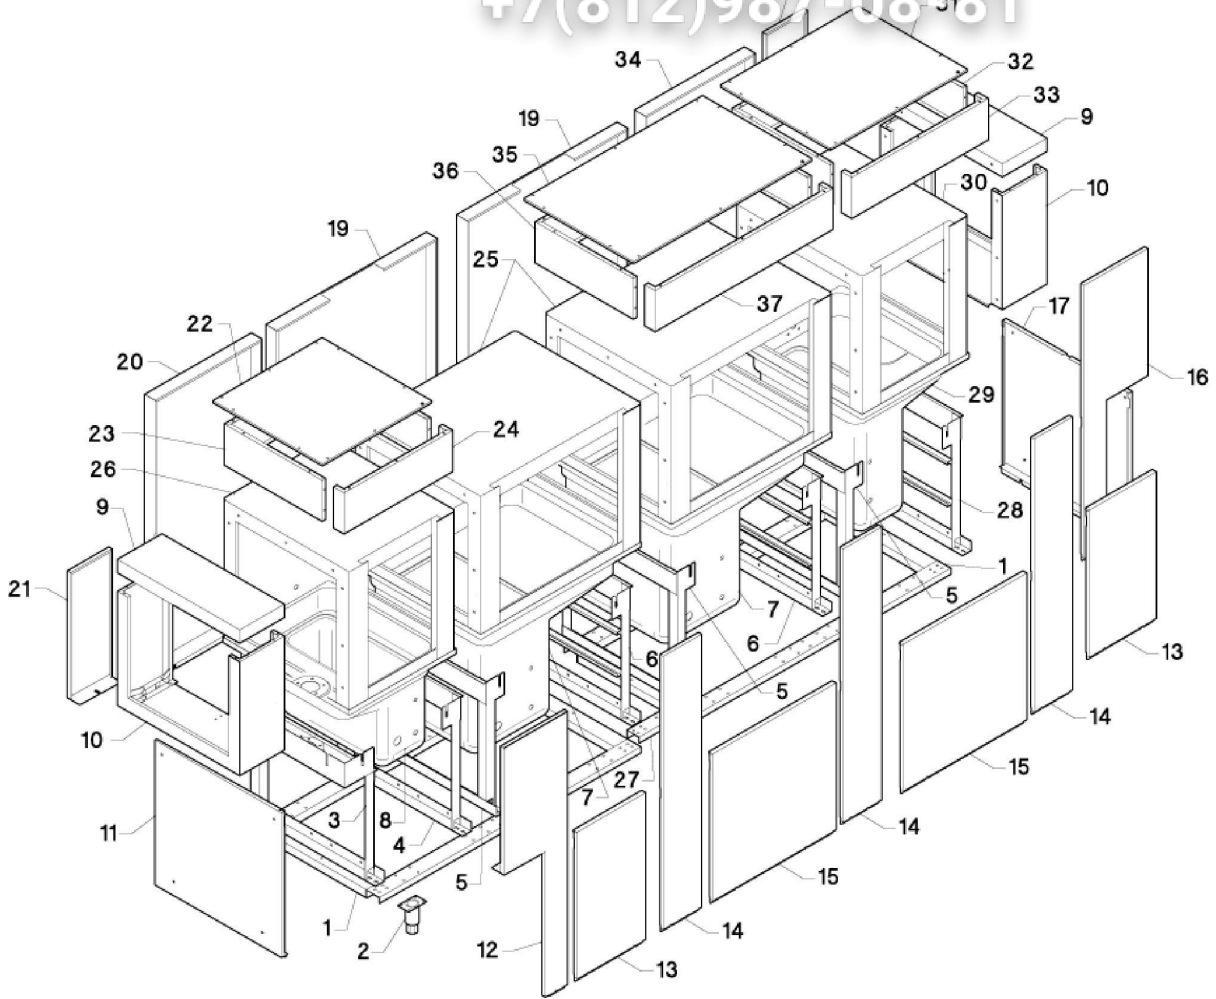

Зип Общепит

vsezip.ru

+7(812)987-08-81