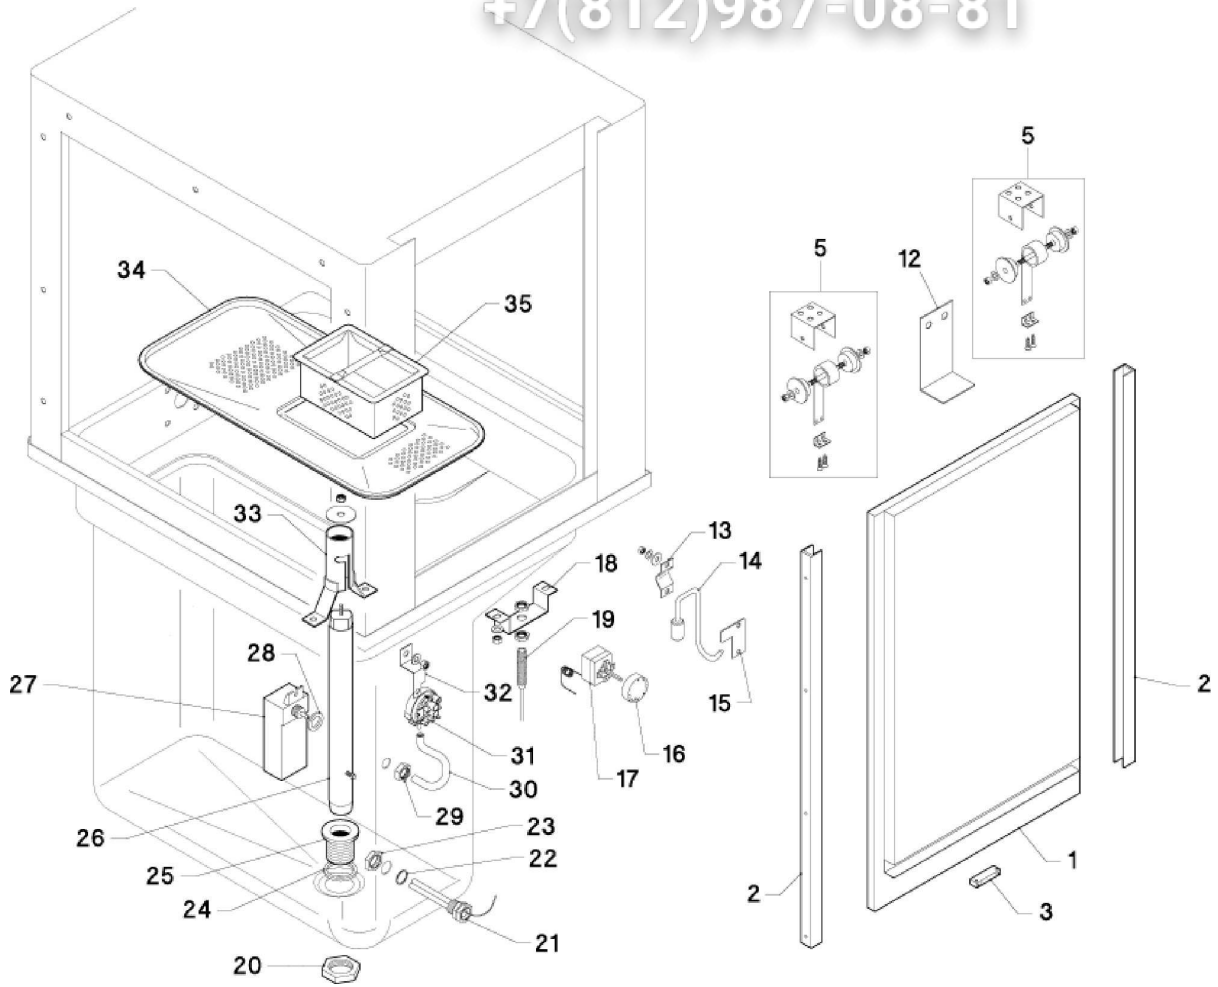

Зип Общепит

vsezip.ru

+7(812)987-08-81