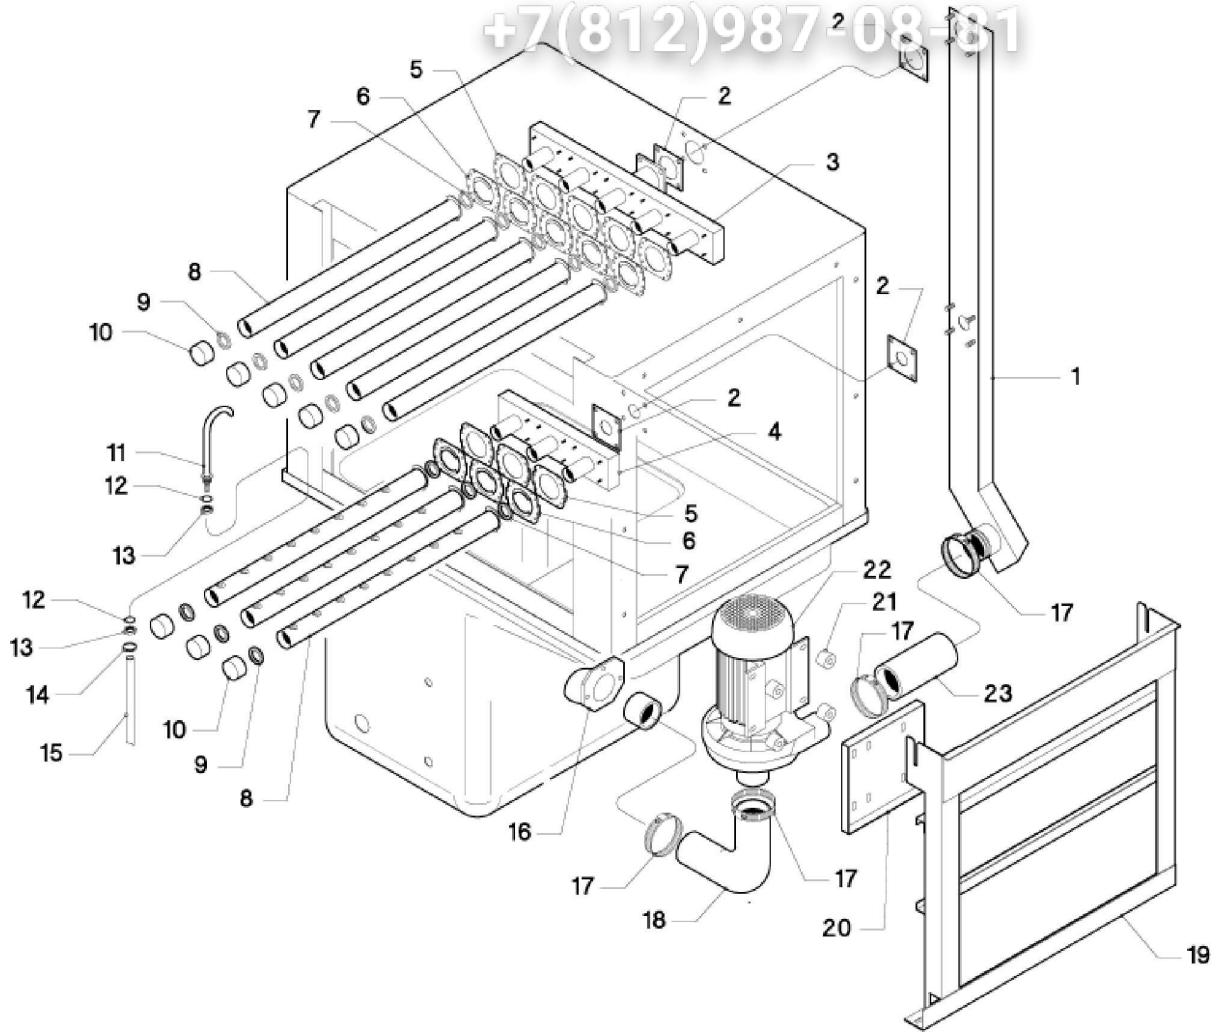

Зип Общепит

vsezip.ru

+7(812)987 2 08 81