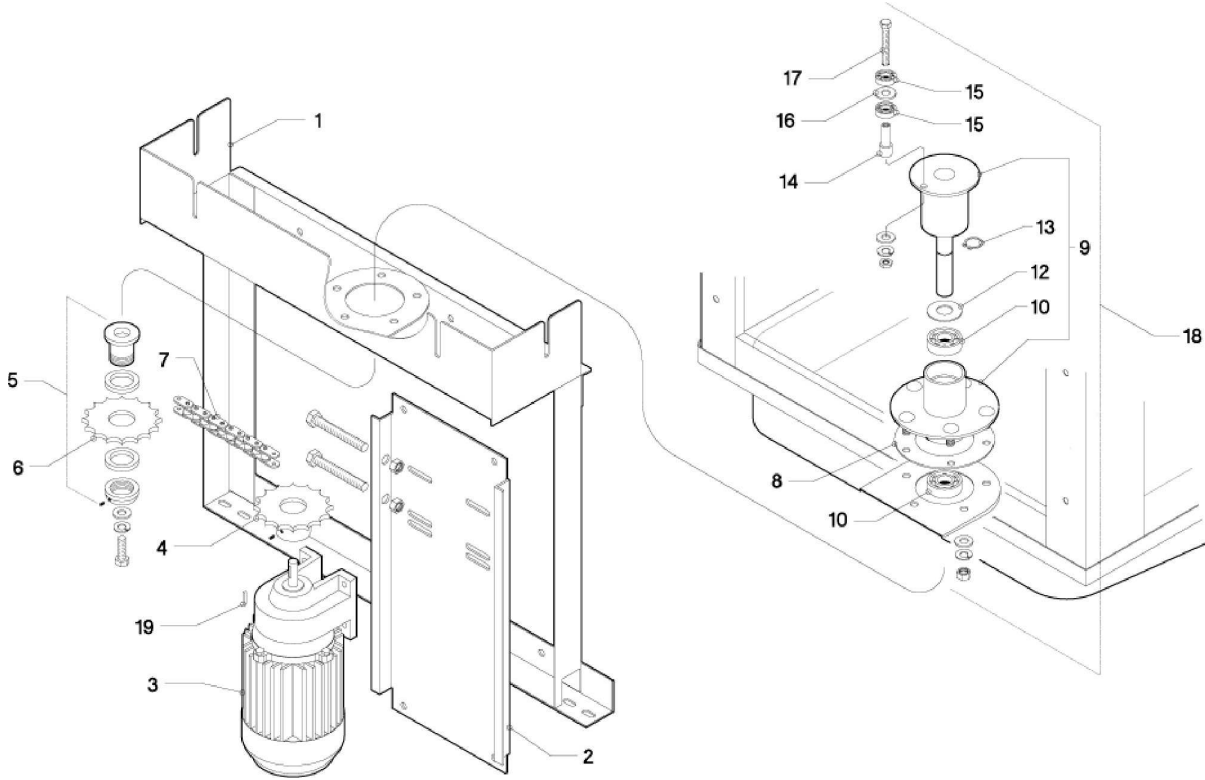

Зип Общепит

vsezip.ru

+7(812)987-08-81