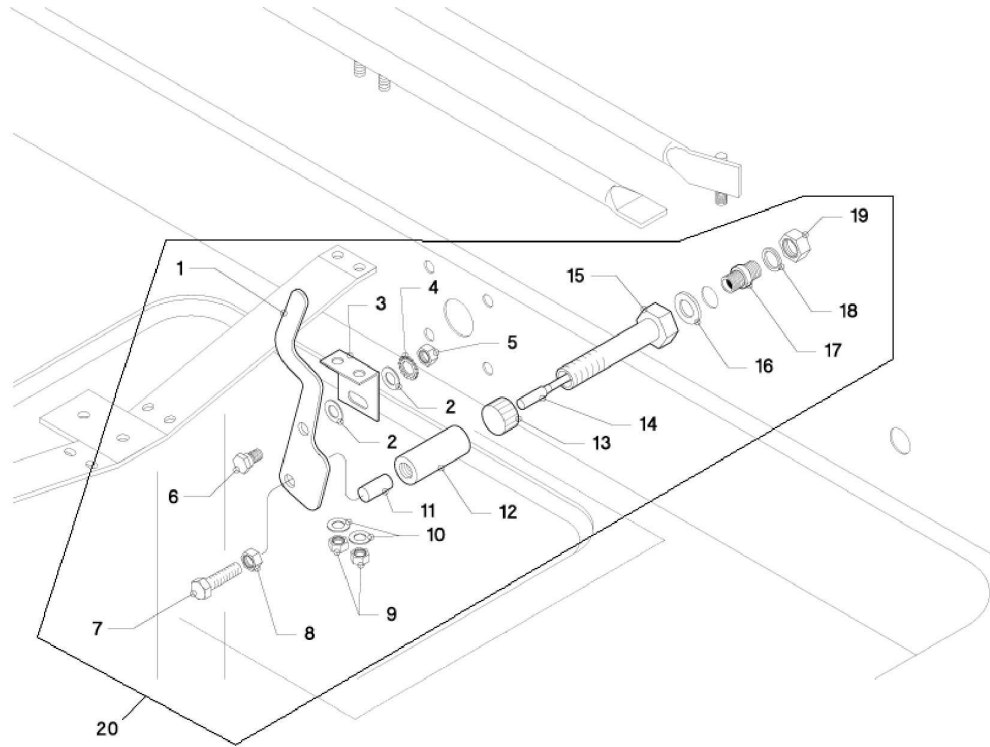

Зип Общепит

vsezip.ru

+7(812)987-08-81