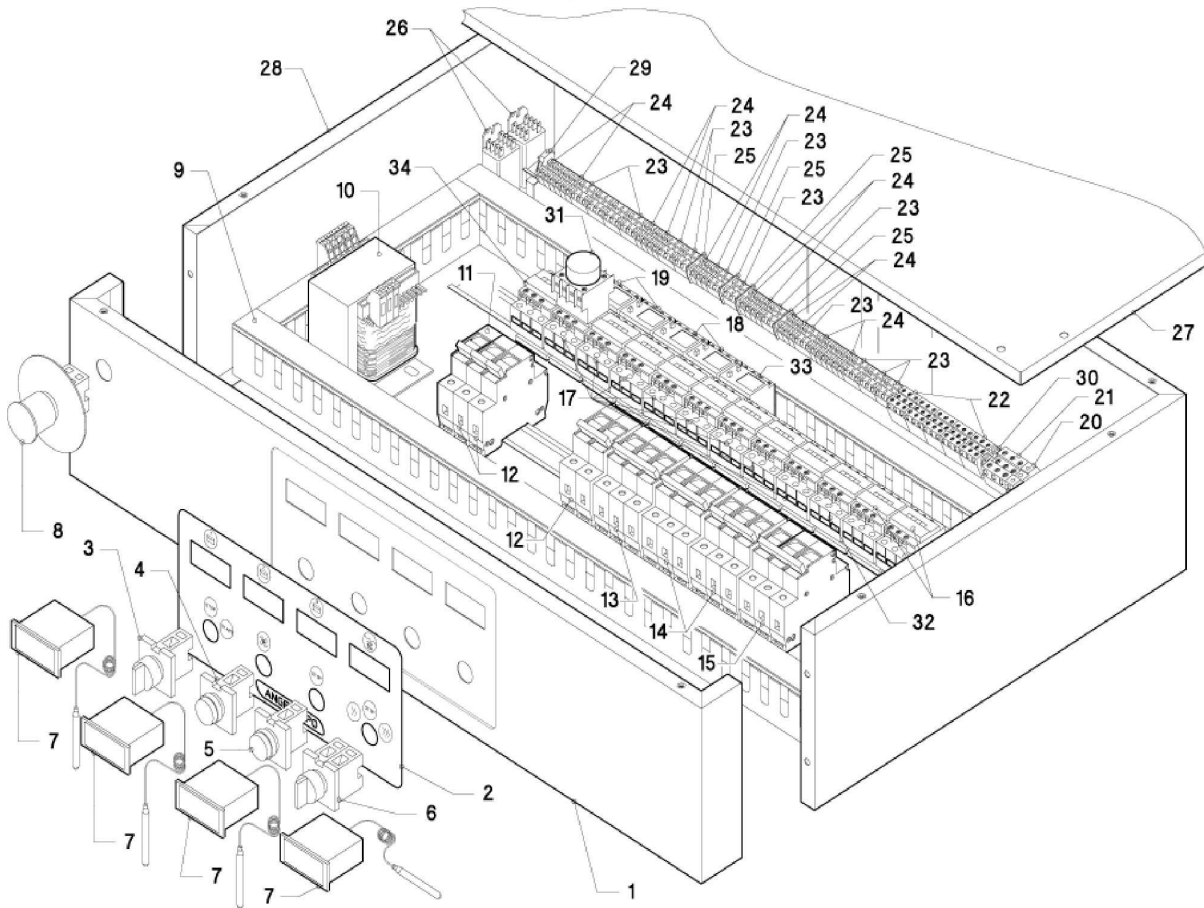

Зип Общепит

vsezip.ru

+7(812)987-08-81

Page	Pos	Code	Description	Info
002	001	CS466D-Pos.001	BASE	01/01/2006-
002	002	CS466D-Pos.002	RUBBER LEG	01/01/2006-
002	003	CS466D-Pos.003	SPEED REDUCER SUPPORT	01/01/2006-
002	004	CS466D-Pos.004	TANK SUPPORT DX	01/01/2006-
002	005	CS466D-Pos.005	TANK SUPPORT SX	01/01/2006-
002	006	CS466D-Pos.006	PUMP SUPPORT	01/01/2006-
002	007	CS466D-Pos.007	TANK	01/01/2006-
002	008	CS466D-Pos.008	DOUBLE RINSE TANK	01/01/2006-
002	009	CS466D-Pos.009	HAT HOOD	01/01/2006-
002	010	CS466D-Pos.010	HOOD SPRAY-GUARD	01/01/2006-
002	011	3246780	LOWER PANEL OF THE EXIT	01/01/2006-
002	012	CS466D-Pos.012	LEFT FRONTAL PANEL	01/01/2006-
002	013	CS466D-Pos.013	LOWER PANEL	01/01/2006-
002	014	CS466D-Pos.014	RIGHT FRONTAL PANEL	01/01/2006-
002	015	CS466D-Pos.015	WASHING LOWER PANEL	01/01/2006-
002	016	CS466D-Pos.016	RIGHT FRONTAL PANEL	01/01/2006-
002	017	CS466D-Pos.017	LOWER PANEL OF THE ENTRANCE	01/01/2006-
002	018	CS466D-Pos.018	HOOD BACK PANEL	01/01/2006-
002	019	CS466D-Pos.019	WASHING BACK PANEL	01/01/2006-
002	020	CS466D-Pos.020	DOUBLE RINSE. BACK PANEL	01/01/2006-
002	021	CS466D-Pos.021	HOOD BACK PANEL	01/01/2006-
002	022	CS466D-Pos.022	HAT FOR BOX	01/01/2006-
002	023	CS466D-Pos.023	BAND FOR BOX	01/01/2006-
002	024	CS466D-Pos.024	FRONTAL FOR BOX	01/01/2006-
002	025	CS466D-Pos.025	HOOD	01/01/2006-
002	026	CS466D-Pos.026	DOUBLE RINSE HOOD	01/01/2006-
002	027	CS466D-Pos.027	CONNECTION FRAME	01/01/2006-
002	028	CS466D-Pos.028	PREWASHING TANK SUPPORT DX	01/01/2006-
002	029	CS466D-Pos.029	PREWASHING TANK	01/01/2006-
002	030	CS466D-Pos.030	PREWASHING HOOD	01/01/2006-
002	031	CS466D-Pos.031	HAT FOR BOX	01/01/2006-
002	032	CS466D-Pos.032	BAND FOR BOX	01/01/2006-
002	033	CS466D-Pos.033	FRONTAL FOR BOX	01/01/2006-
002	034	CS466D-Pos.034	PREWASHING BACK PANEL	01/01/2006-
002	035	CS466D-Pos.035	HAT FOR BOX	01/01/2006-
002	036	CS466D-Pos.036	BAND FOR BOX	01/01/2006-
002	037	CS466D-Pos.037	FRONTAL FOR BOX	01/01/2006-
003	001	3274100	DOOR	01/01/2006-
003	002	3185260	GUIDE	01/01/2006-
003	003	3023650	PROTECTION MAGNETO	01/01/2006-
003	004	3AT1470	SPRING LOCK	01/01/2006-
003	006	36G8740	SPRING	01/01/2006-
003	013	36G7580	SHAFT	01/01/2006-
003	014	36Z0720	SPLASH GUARD CURTAIN 640XH=410	01/01/2006-
003	015	3037880	BRACKET CURTAIN	01/01/2006-
003	016	3022030	DRAWER FILTER	01/01/2006-
003	017	3024510	TANK FILTER	01/01/2006-
003	018	30T2720	OVER FLOW GUIDE	01/01/2006-
003	019	3022830	Overflow pipe	01/01/2006-
003	020	33Q4740	"DRAIN CONNECTION 1""1/4"	01/01/2006-
003	021	3151930	O-RING	01/01/2006-