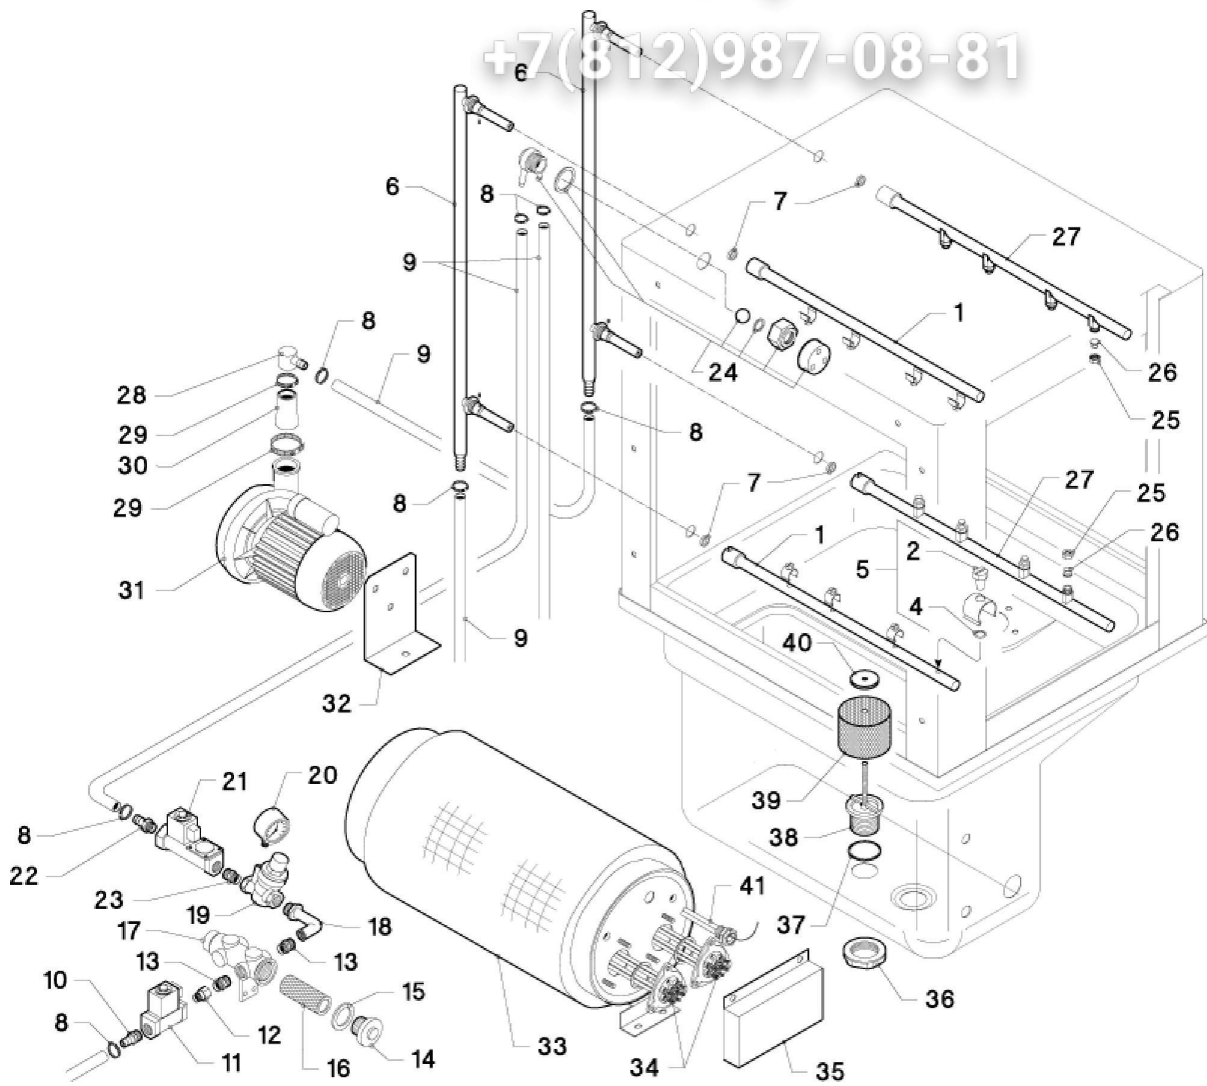

Зип Ощепит

vsezip.ru

+7(812)987-08-81