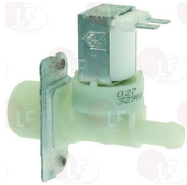

+7(812)987-08-81

GARBIN COM000

GARBIN COM002

GARBIN COM037

Solenoid valves

- 3120005 SOLEN. VALVE ELBI TYPE 329 1 WAY 180°**
 220/240V 50/60Hz - max. temperature 90°C
 inlet 3/4" - outlet \varnothing 10.5 mm