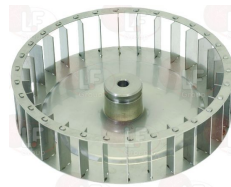

3240323 FAN $\varnothing$ 160 mm
thickness 40 mm
total blades 36 - $\varnothing$ hole 8x6 mm
for Convection oven electric (GARBIN) 25EXVAPOR
31EXVAPOR - 31GXUMI - 36EXVAPOR - 36PXUMI
43SEVAPOR

GARBIN VEN001

GARBIN VEN227

3240324 FAN $\varnothing$ 200 mm
thickness 40 mm
total blades 45 - $\varnothing$ hole 8x6 mm
for Convection oven electric (GARBIN) 101EXVAPOR
104EXVAPOR - 41EXVAPOR - 41GXUMI - 44EXVAPOR
44PXUMI - 45EXVAPOR - 45GXUMI - 46EXVAPOR
46PXVAPOR - 61EXVAPOR - 61GXVAPOR - 64EXVAPOR
64PXVAPOR