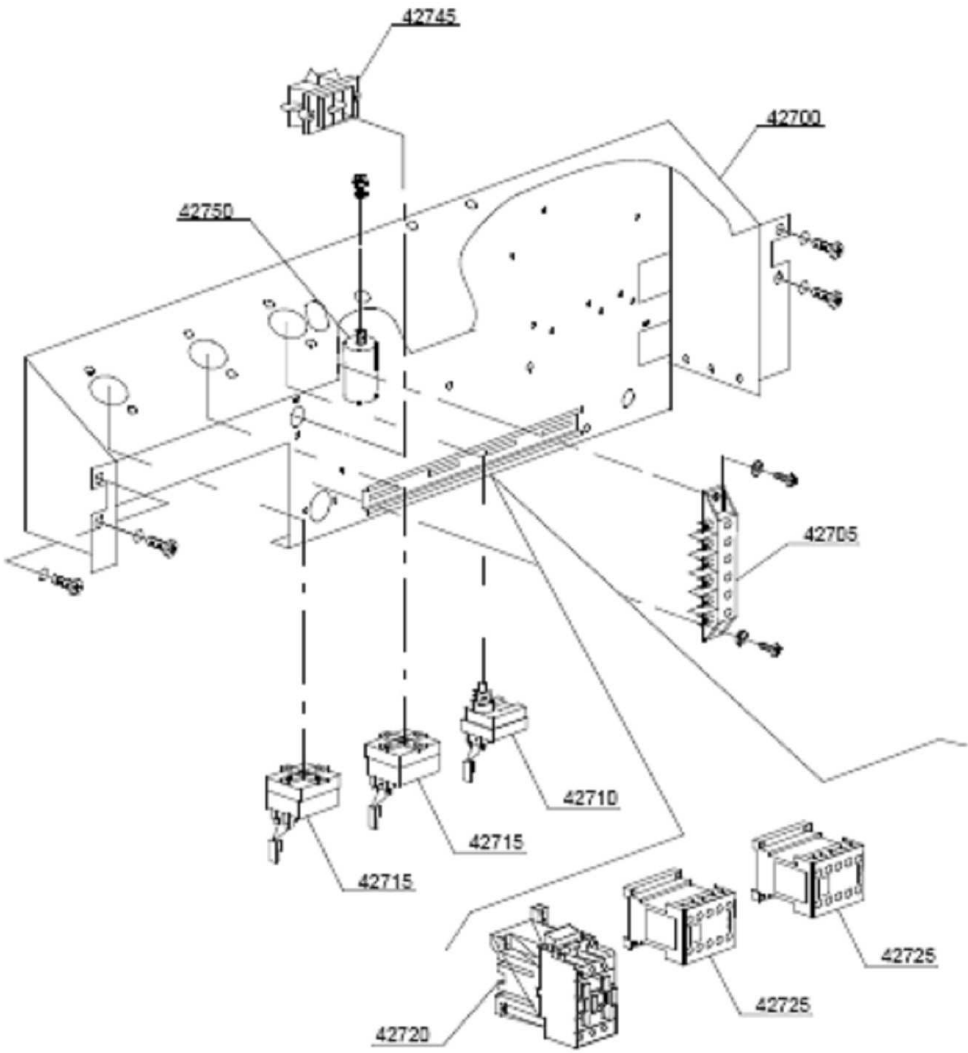

Зип Общепит

vsezip.ru

+7(812)987-08-81