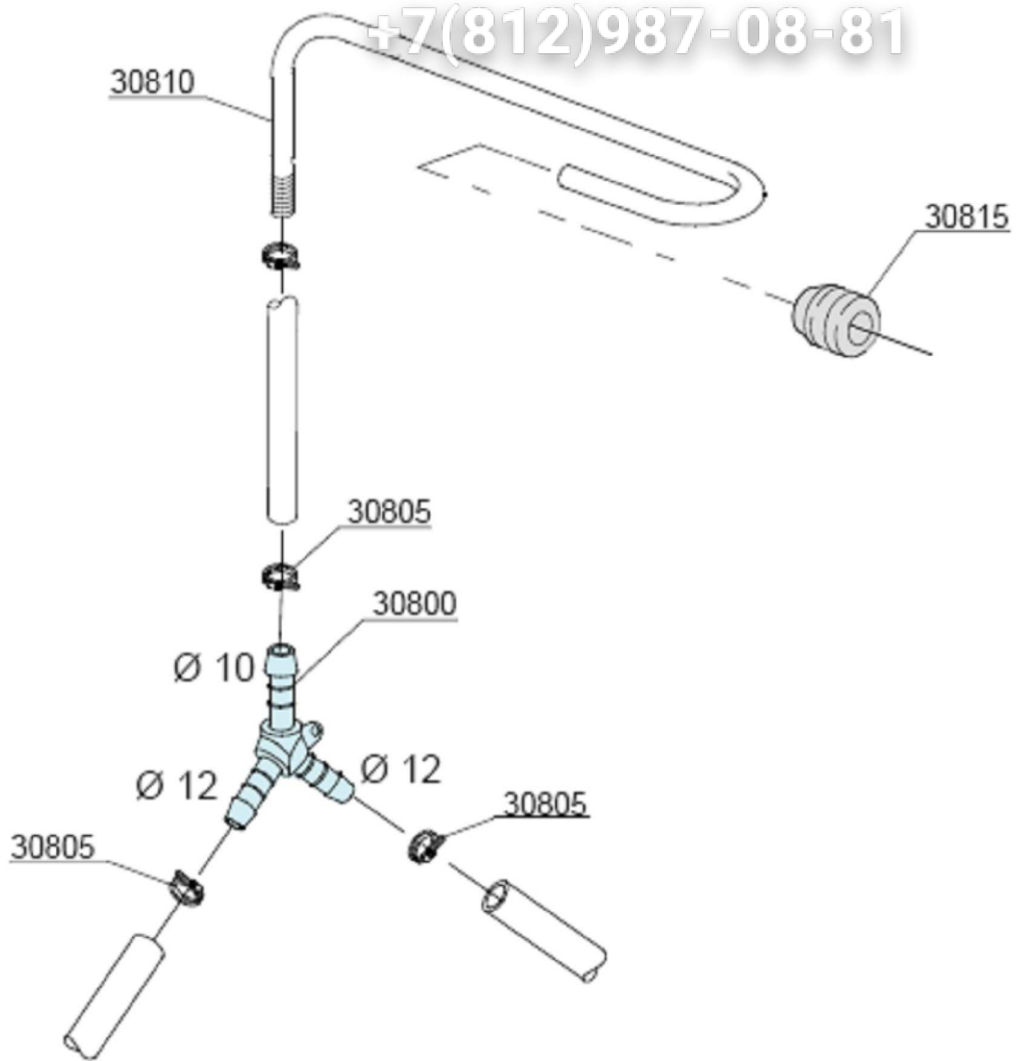

Зип Общепит

vsezip.ru

+7(812)987-08-81