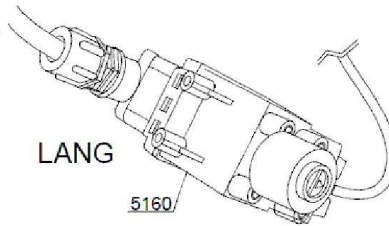

Зип Общепит

vsezip.ru

+7(812)987-08-81

Page	Pos	Code	Description	Info
002	42490	3103800	Right/left pilot bush	01/11/2009-
002	42495	36U0830	Basket support	01/11/2009-
002	42500	3242120	Left standard	01/11/2009-
002	42505	KN11PSDD-Pos.42505	O46 mm fairlead	01/11/2009-
002	42510	32D1850	Cable-fastener with screw	01/11/2009-
002	42515	36E4180	Foot	01/11/2009-
002	42520	33M1810	Right side scrap tray	01/11/2009-
002	42525	32G3360	HEATING 2,7 Kw	01/11/2009-
002	42530	KN11PSDD-Pos.42530	Base assembly	01/11/2009-
002	42535	36H1490	Basket-holder support	01/11/2009-
002	42540	30Q3230	pin FILTER	01/11/2009-
002	42545	3242130	Right standard	01/11/2009-
002	42555	32W4130	Limit stop push button	01/11/2009-
002	42560	KN11PSDD-Pos.42560	Back panel	01/11/2009-
002	42565	3022060	BASKET SIDE	01/11/2009-
002	42570	3021640	Ferrule with filter	01/11/2009-
002	42575	30Q3250	Suction filter	01/11/2009-
002	42580	37Q5140	DEM 40 gasket	01/11/2009-
002	42585	33D3360	Overflow pipe	01/11/2009-
002	42590	37Q5100	95x75x3 gasket	01/11/2009-
002	42595	3196980	Sleeper holder-filter	01/11/2009-
002	42598	3191910	Spring	01/11/2009-
002	42599	3218310	Support for the security system	01/11/2009-
002	42600	3218320	assembly Securty system cord	01/11/2009-
002	42601	KN11PSDD-Pos.42601	Passage ring for the security cord	01/11/2009-
003	800	33D3280	Modification Single solenoid valve	01/07/2003-
003	820	KN11PSDD-Pos.820	Pression reducing valve	01/07/2003-
004	4800	3023040	Tecnopro dosing valve	01/07/2003-
004	4805	3024680	O22 gasket	01/07/2003-
004	4810	3206600	Membrane	01/07/2003-
004	4820	33D3240	3 out shining product dosing d	01/07/2003-
004	4830	36H1500	Counter-weight	01/07/2003-
004	4840	30Q3210	Small filter	01/07/2003-
004	4850	3187520	Flexible-pipe holder	01/07/2003-
005	810	33D3250	Double solenoid valve - O10	01/10/2003-
005	815	KN11PSDD-Pos.815	Green pression solenoid valve	01/10/2003-
005	820	KN11PSDD-Pos.820	Pression reducing valve	01/10/2003-
005	825	33A2090	Red pression reducing valve	01/10/2003-
005	830	3140230	12/20 PIPE CLAMP	01/10/2003-
005	835	KN11PSDD-Pos.835	3/4 gasket	01/10/2003-
006	2100	32V7060	47-27 pressure switch	01/09/2005-
006	2105	33D3310	Air trap assembly	01/09/2005-
006	2110	37Q5130	Gasket	01/09/2005-
006	2115	33Q6470	M8 stainless steel nut	01/09/2005-
006	2120	3036160	4,5X9 EPDM rubber pipe	01/09/2005-
007	42600	KN11PSDD-Pos.42600	Hood, complete	01/10/2011-
007	42605	3045440	Lower door panel	01/10/2011-
007	42610	3028970		01/10/2011-
007	42620	3222640	Handle	01/10/2011-
007	42625	3229130	Spoiler	01/10/2011-
007	42630	33Q6660	Spring hook joint	01/10/2011-