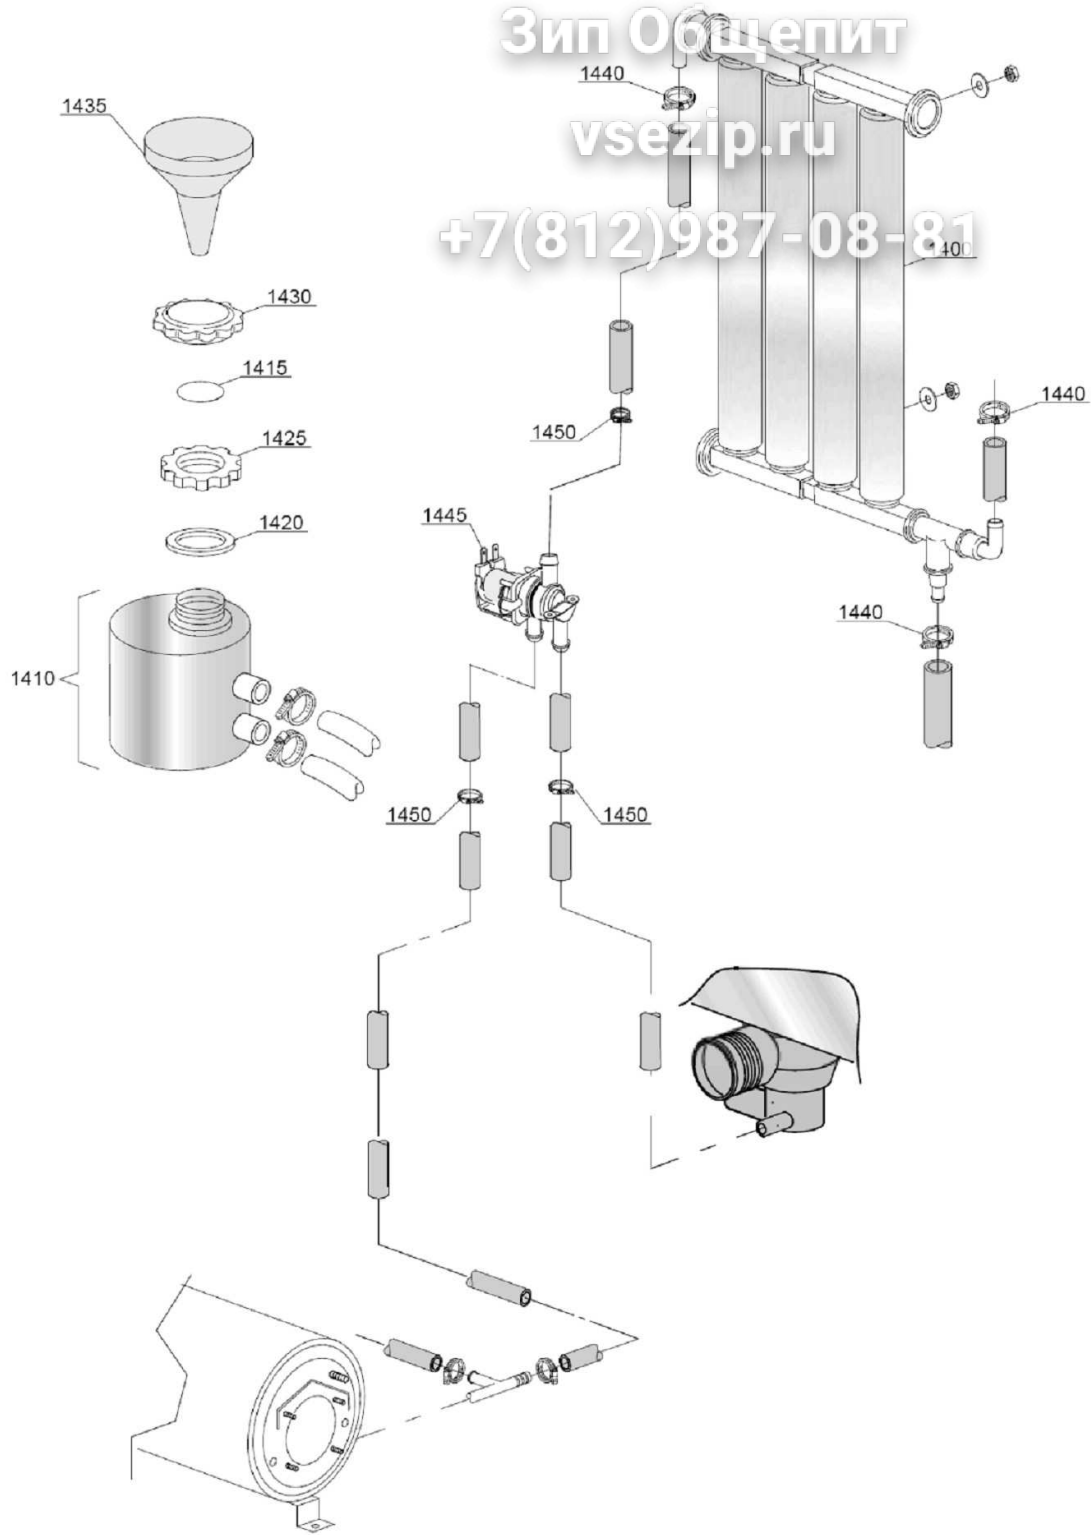

Зип Общепит

vsezip.ru

+7(812)987-08-81

Page	Pos	Code	Description	Info
002	42490	3103800	Right/left pilot bush	01/11/2009-
002	42495	36U0830	Basket support	01/11/2009-
002	42500	3242120	Left standard	01/11/2009-
002	42505	KN11PSDD-Pos.42505	O46 mm fairlead	01/11/2009-
002	42510	32D1850	Cable-fastener with screw	01/11/2009-
002	42515	36E4180	Foot	01/11/2009-
002	42520	33M1810	Right side scrap tray	01/11/2009-
002	42525	32G3360	HEATING 2,7 Kw	01/11/2009-
002	42530	KN11PSDD-Pos.42530	Base assembly	01/11/2009-
002	42535	36H1490	Basket-holder support	01/11/2009-
002	42540	30Q3230	pin FILTER	01/11/2009-
002	42545	3242130	Right standard	01/11/2009-
002	42555	32W4130	Limit stop push button	01/11/2009-
002	42560	KN11PSDD-Pos.42560	Back panel	01/11/2009-
002	42565	3022060	BASKET SIDE	01/11/2009-
002	42570	3021640	Ferrule with filter	01/11/2009-
002	42575	30Q3250	Suction filter	01/11/2009-
002	42580	37Q5140	DEM 40 gasket	01/11/2009-
002	42585	33D3360	Overflow pipe	01/11/2009-
002	42590	37Q5100	95x75x3 gasket	01/11/2009-
002	42595	3196980	Sleeper holder-filter	01/11/2009-
002	42598	3191910	Spring	01/11/2009-
002	42599	3218310	Support for the security system	01/11/2009-
002	42600	3218320	assembly Securty system cord	01/11/2009-
002	42601	KN11PSDD-Pos.42601	Passage ring for the security cord	01/11/2009-
003	800	33D3280	Modification Single solenoid valve	01/07/2003-
003	820	KN11PSDD-Pos.820	Pression reducing valve	01/07/2003-
004	4800	3023040	Tecnopro dosing valve	01/07/2003-
004	4805	3024680	O22 gasket	01/07/2003-
004	4810	3206600	Membrane	01/07/2003-
004	4820	33D3240	3 out shining product dosing d	01/07/2003-
004	4830	36H1500	Counter-weight	01/07/2003-
004	4840	30Q3210	Small filter	01/07/2003-
004	4850	3187520	Flexible-pipe holder	01/07/2003-
005	810	33D3250	Double solenoid valve - O10	01/10/2003-
005	815	KN11PSDD-Pos.815	Green pression solenoid valve	01/10/2003-
005	820	KN11PSDD-Pos.820	Pression reducing valve	01/10/2003-
005	825	33A2090	Red pression reducing valve	01/10/2003-
005	830	3140230	12/20 PIPE CLAMP	01/10/2003-
005	835	KN11PSDD-Pos.835	3/4 gasket	01/10/2003-
006	2100	32V7060	47-27 pressure switch	01/09/2005-
006	2105	33D3310	Air trap assembly	01/09/2005-
006	2110	37Q5130	Gasket	01/09/2005-
006	2115	33Q6470	M8 stainless steel nut	01/09/2005-
006	2120	3036160	4,5X9 EPDM rubber pipe	01/09/2005-
007	42600	KN11PSDD-Pos.42600	Hood, complete	01/10/2011-
007	42605	3045440	Lower door panel	01/10/2011-
007	42610	3028970		01/10/2011-
007	42620	3222640	Handle	01/10/2011-
007	42625	3229130	Spoiler	01/10/2011-
007	42630	33Q6660	Spring hook joint	01/10/2011-