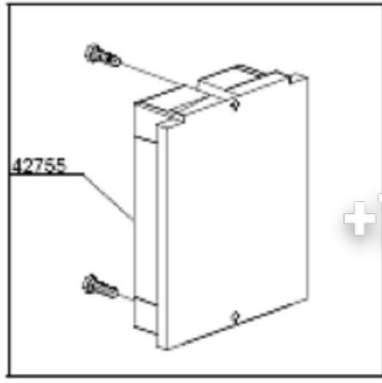

Зип Общепит

vsezip.ru

+7(812)987-08-81