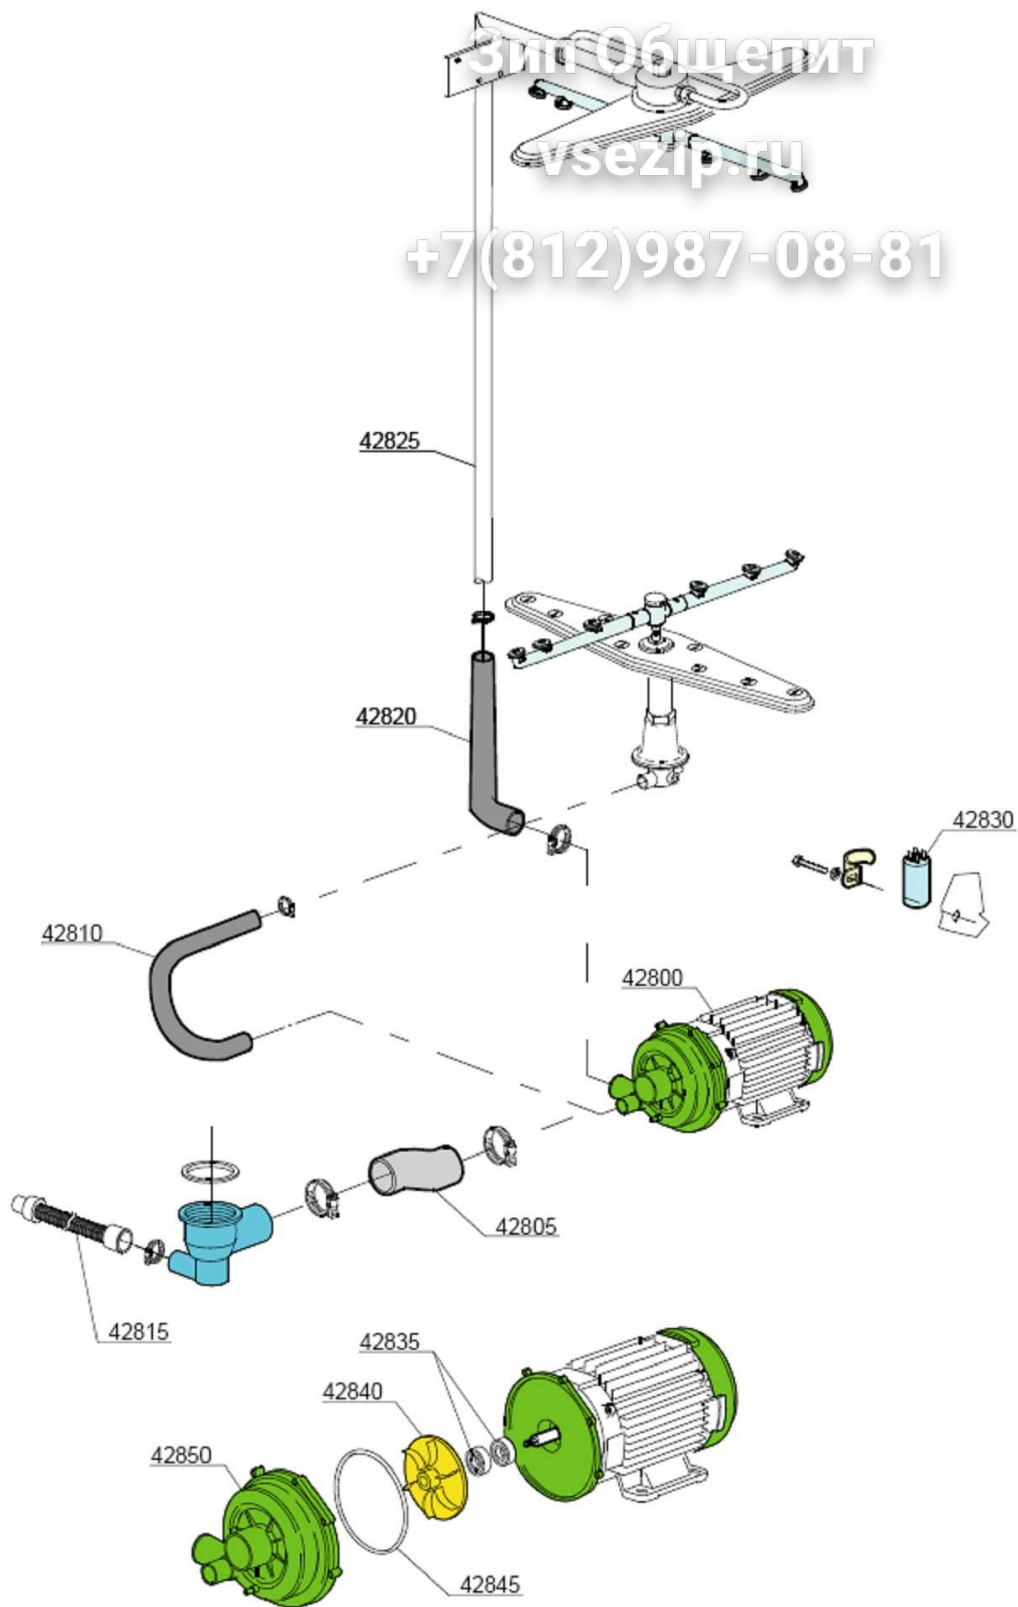

Зип-Общепит

vsezip.ru

+7(812)987-08-81