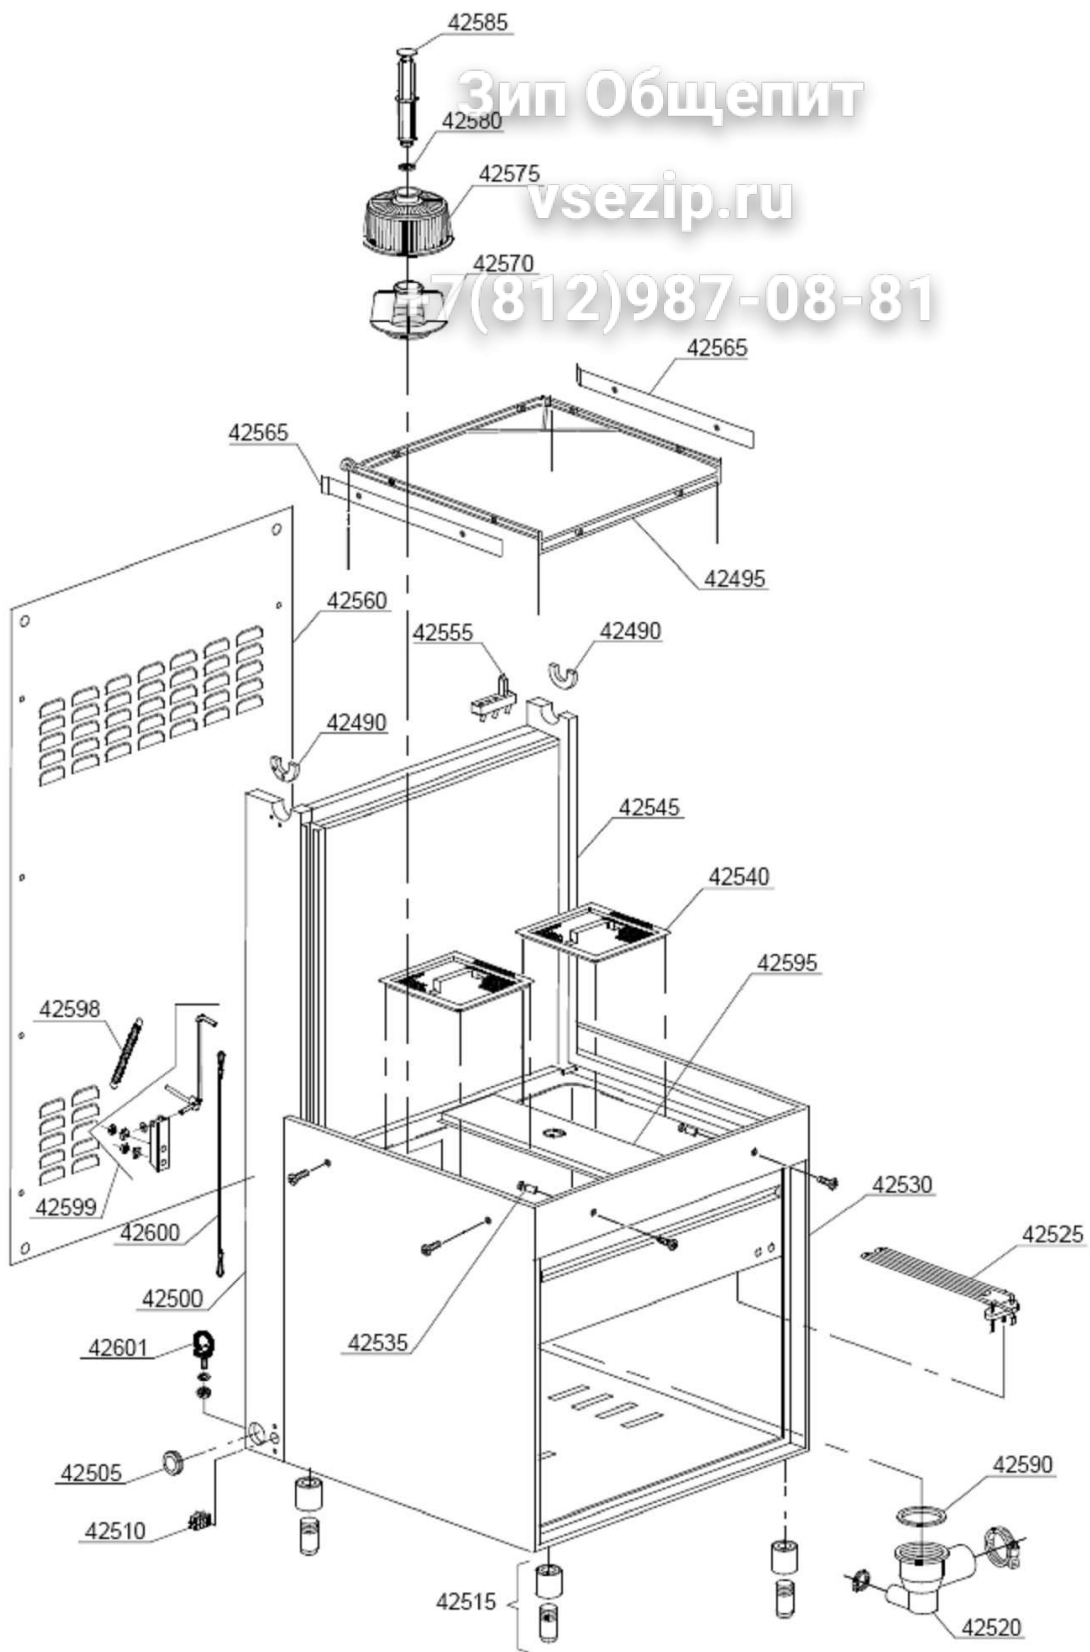

Зип Общепит

vsezip.ru

+7(812)987-08-81