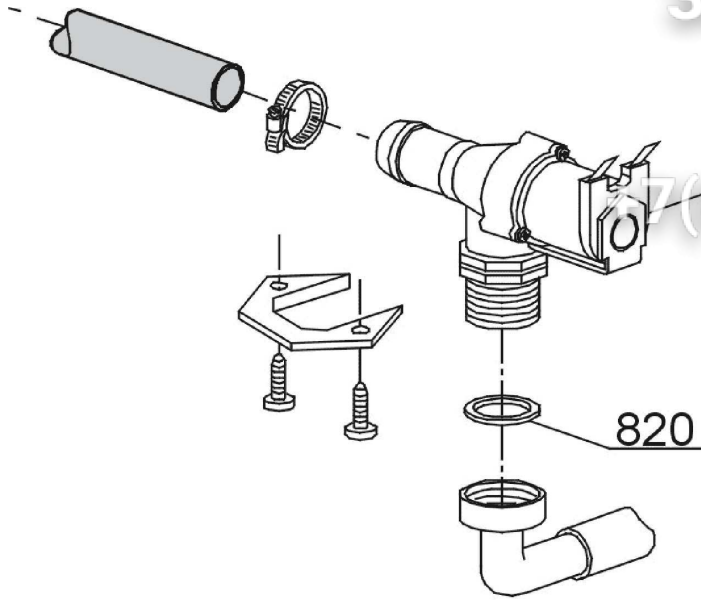

Зип Общепит

vsezip.ru

7(812)987-08-81

05_005_e