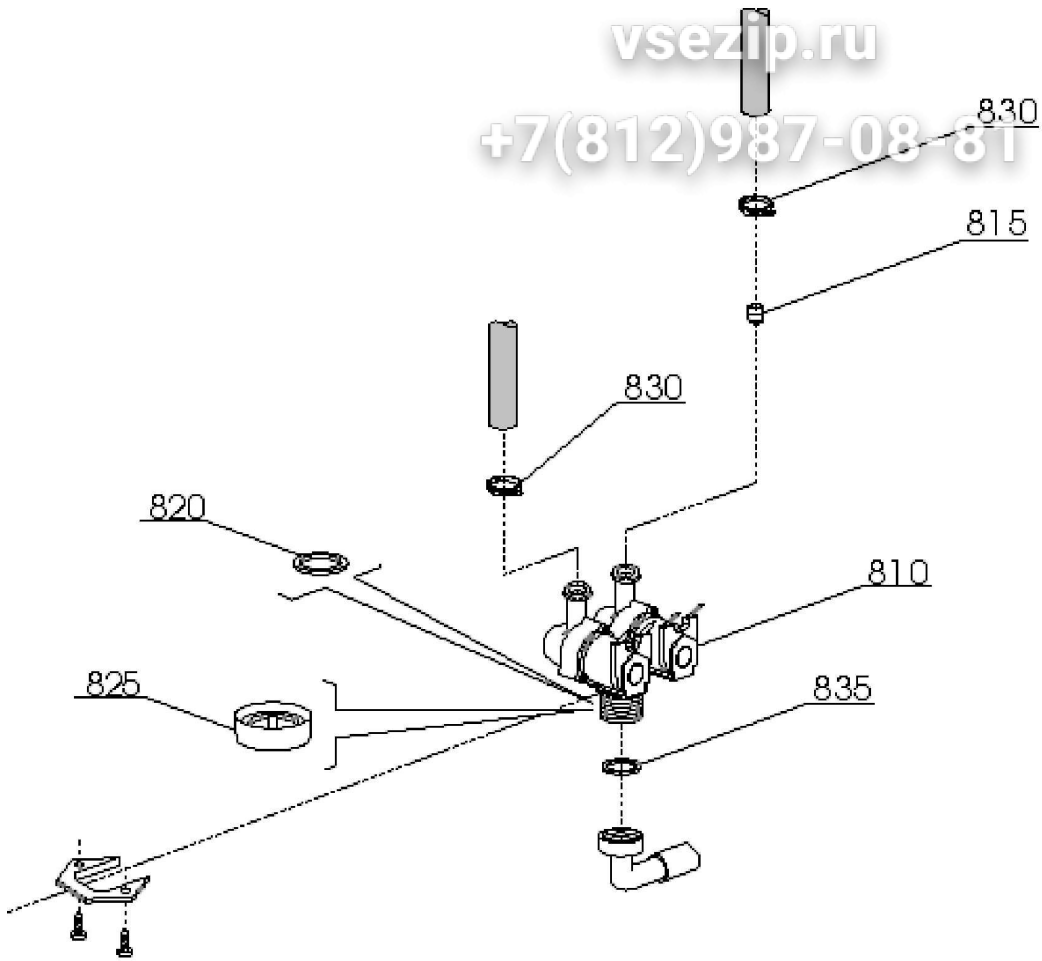

Зип Общепит

vsezip.ru

+7(812)987-08-81

05_003_e