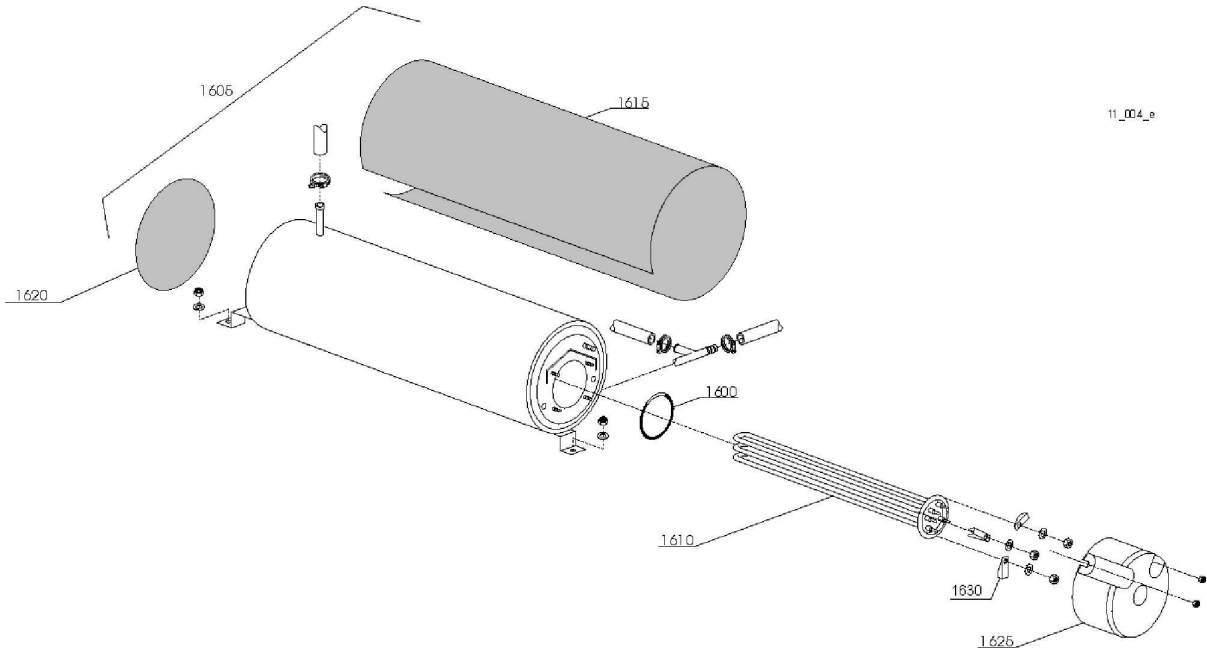

Зип Общепит

vsezip.ru

+7(812)987-08-81