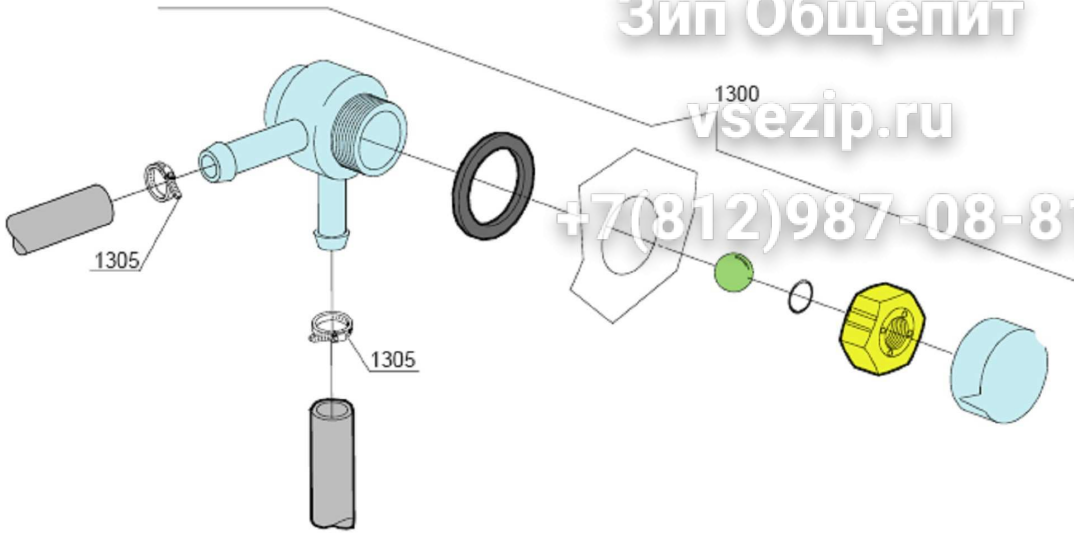

Зип Общепит

1300
vsezip.ru

+7(812)987-08-81