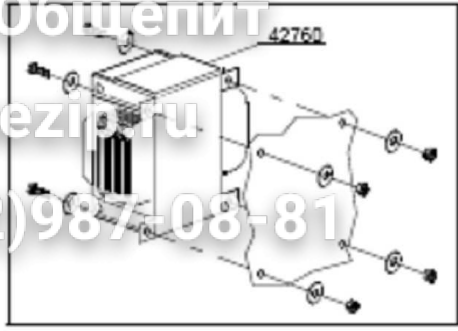

Зип Общепит

vsezip.ru

+7(812)987-08-81