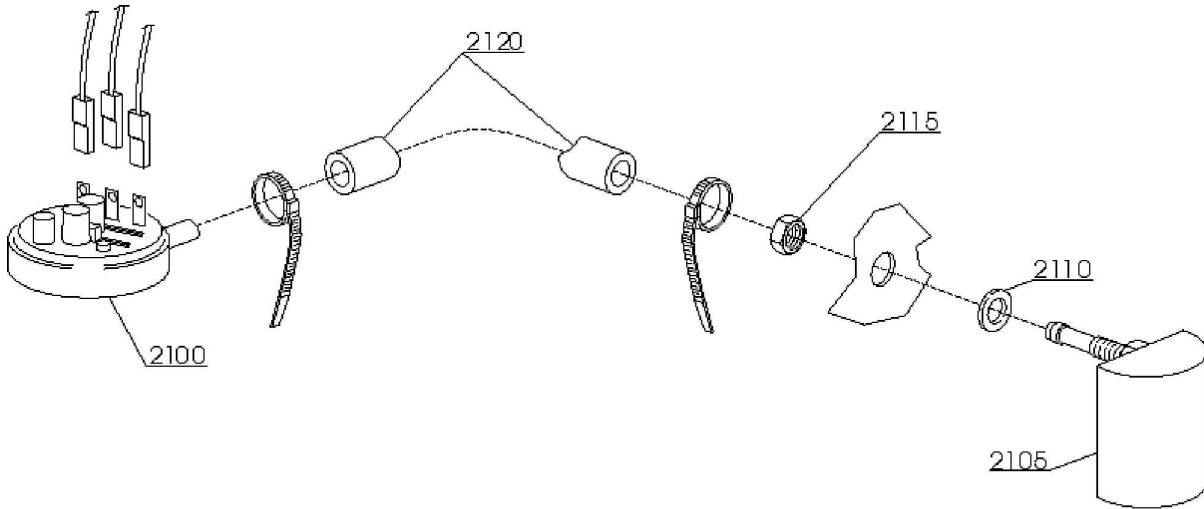

Зип Общепит

vsezip.ru

+7(812)987-08-81

16_001_e