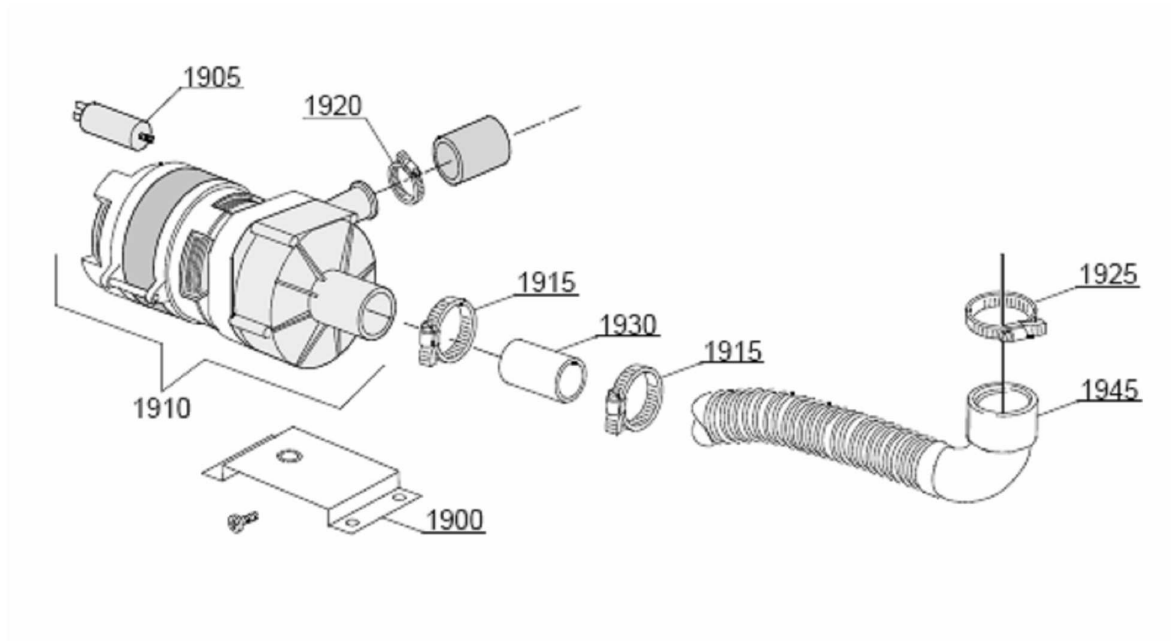

Зип Общепит

vsezip.ru

+7(812)987-08-81