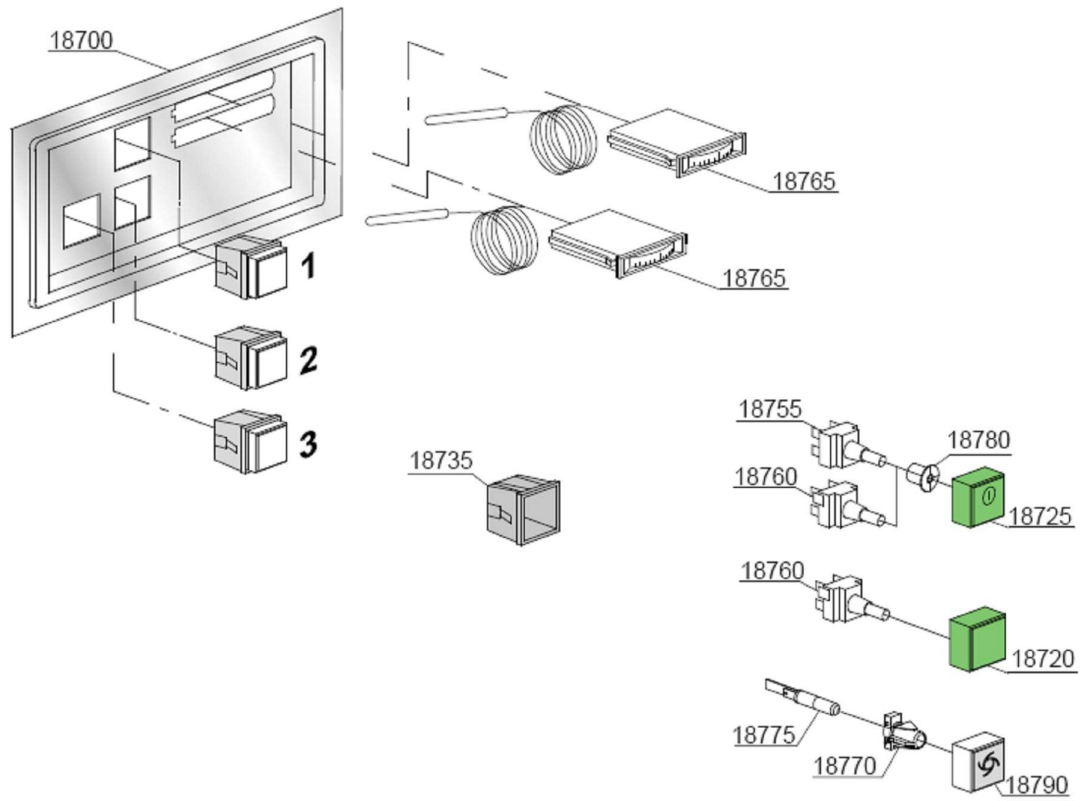

Зип Общепит

vsezip.ru

+7(812)987-08-81