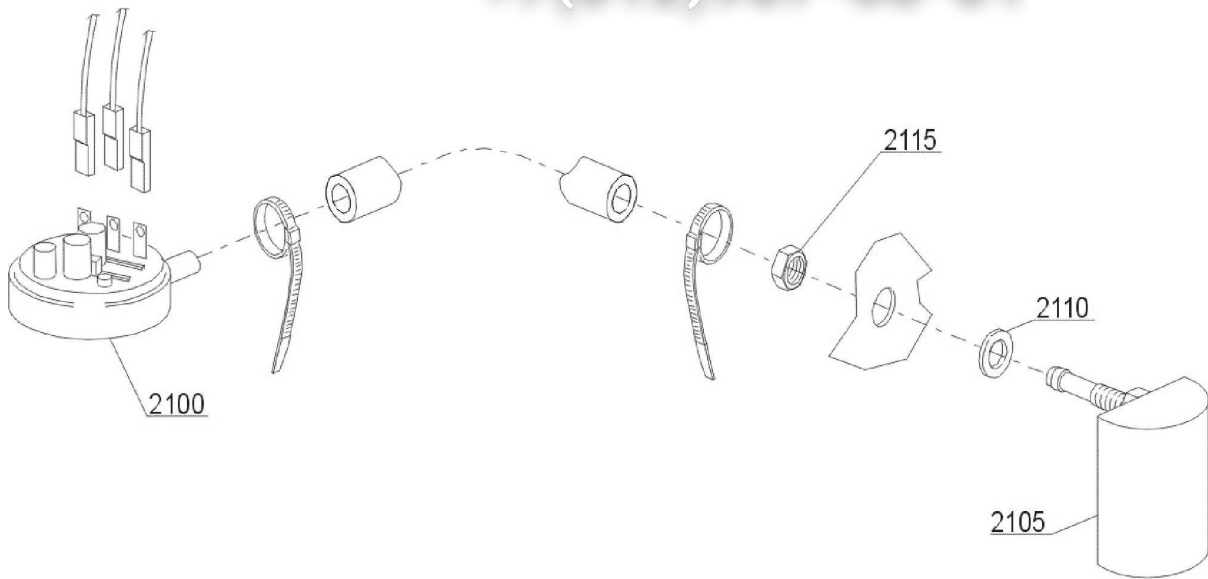

Зип Общепит

vsezip.ru

+7(812)987-08-81

16_001_e