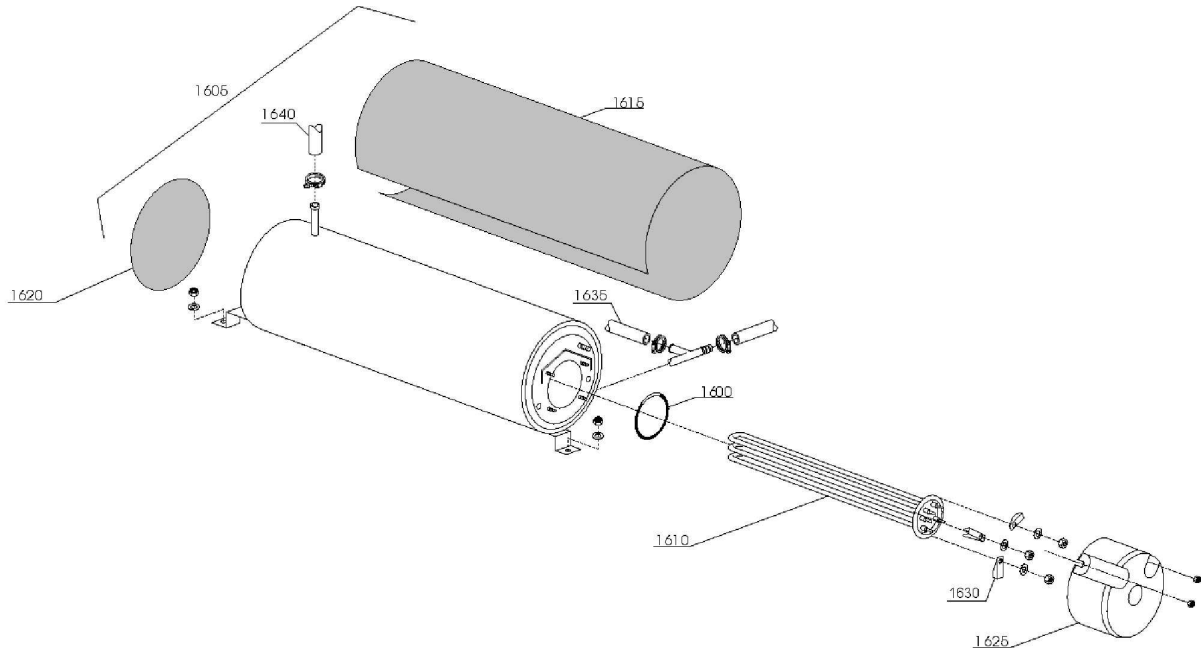

Зип Общепит

vsezip.ru

+7(812)987-08-81