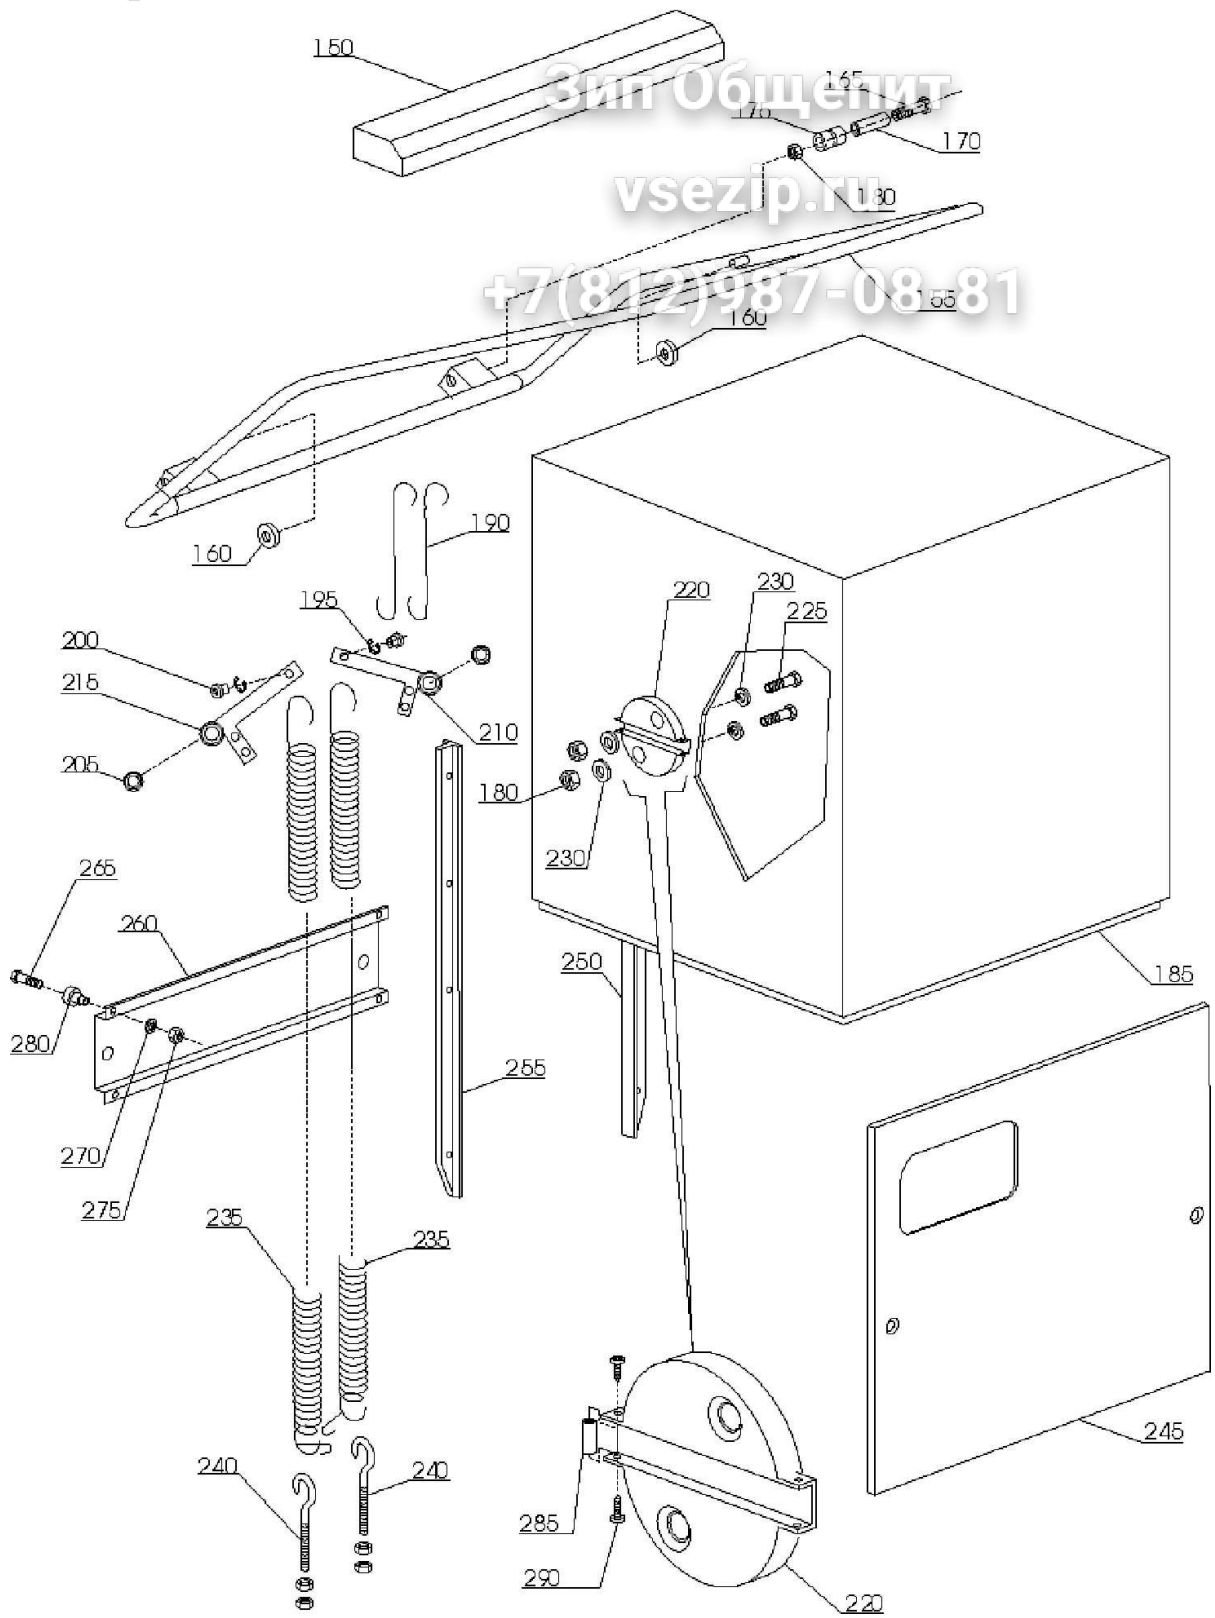

Зип Общепит
vsezip.ru

+7(812)987-08-81