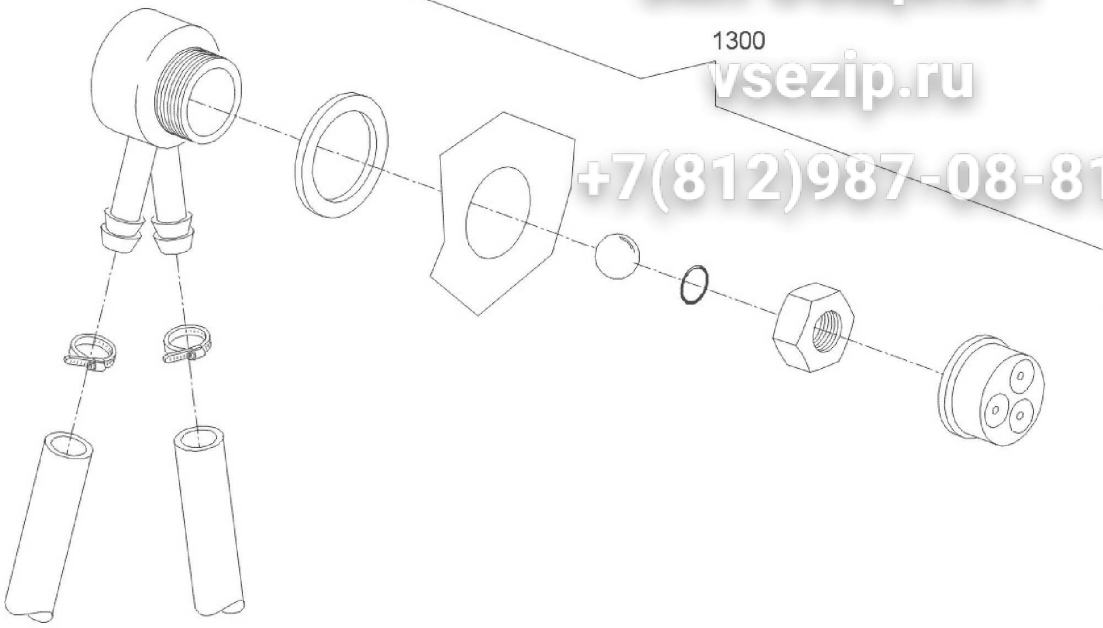

Зип Общепит

1300

vsezip.ru

+7(812)987-08-81

08_005_e