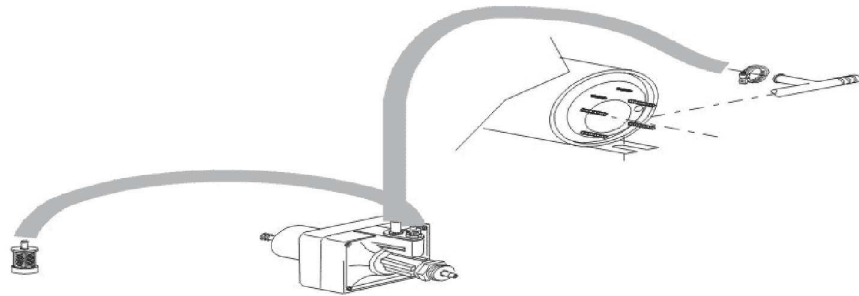

Зип Общепит

vsezip.ru

+7(812)987-08-81

10_003_e