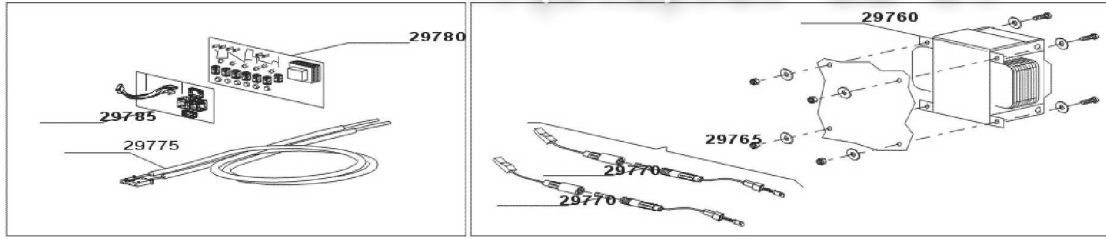

Зип Ощепит

vsezip.ru

+7(812)987-08-81