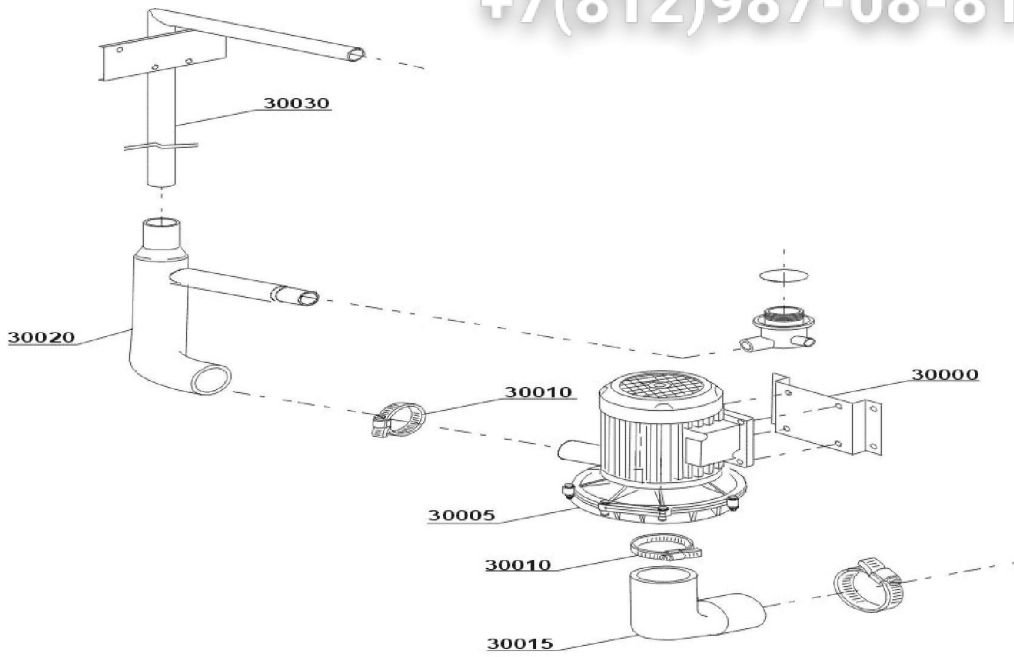

Зип Общепит

vsezip.ru

+7(812)987-08-81