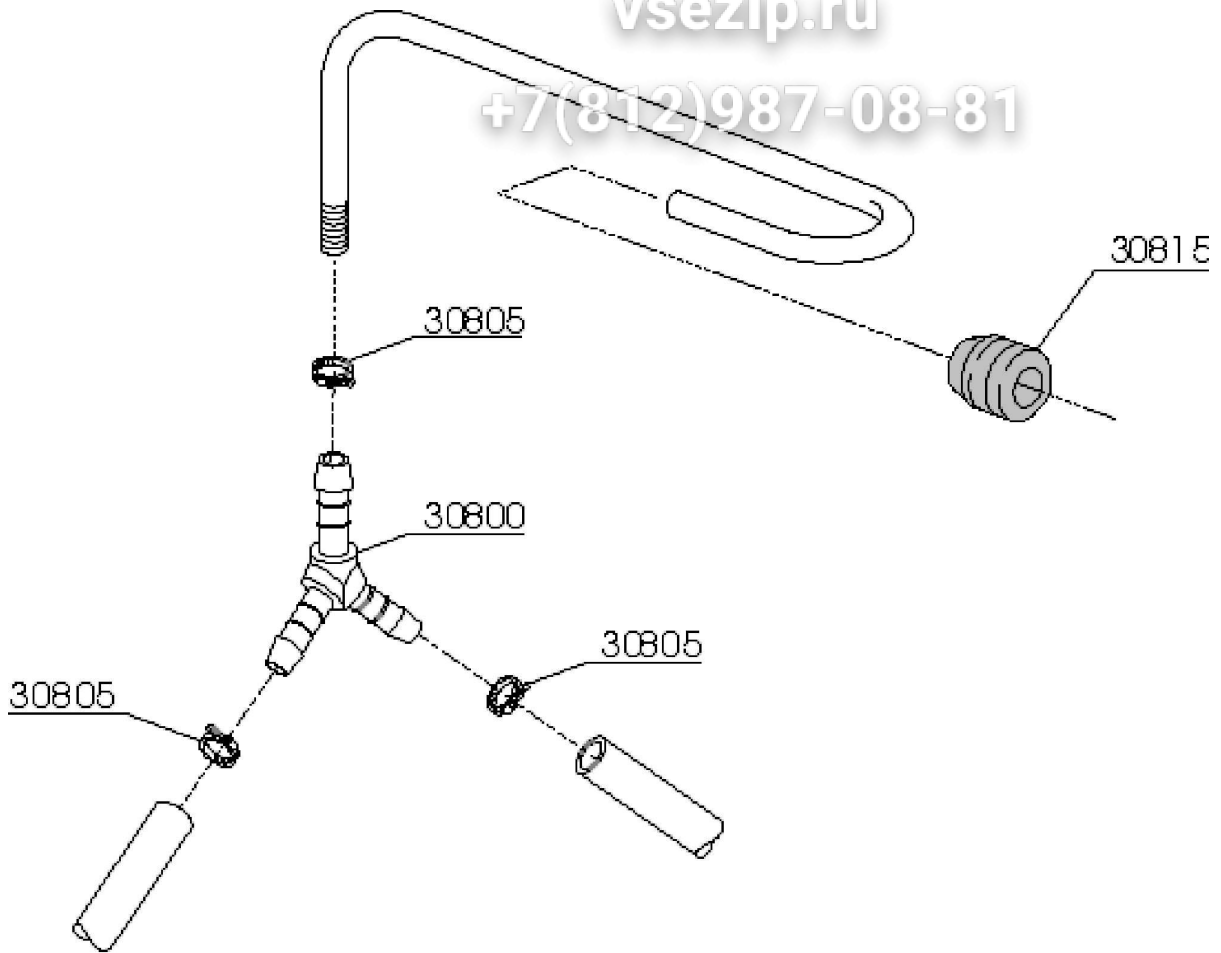

Зип Общепит

vsezip.ru

+7(812)987-08-81

12_003_e