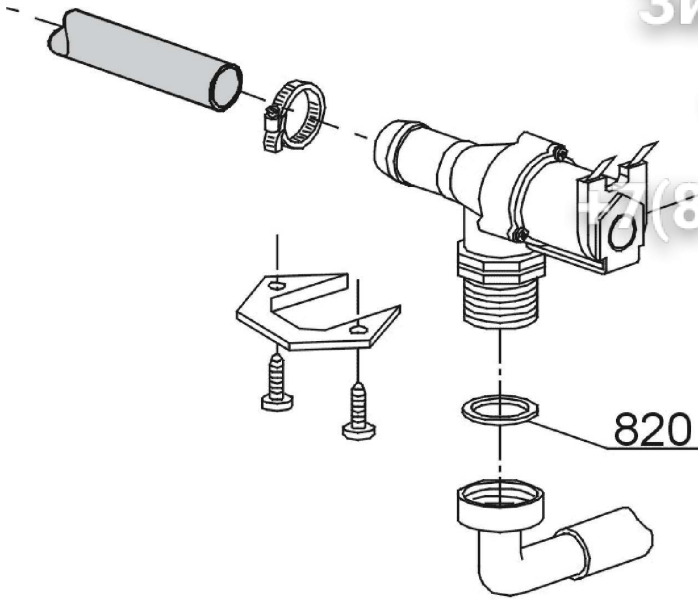

Зип Общепит

vsezip300

(812)987-08-81

05_005_e