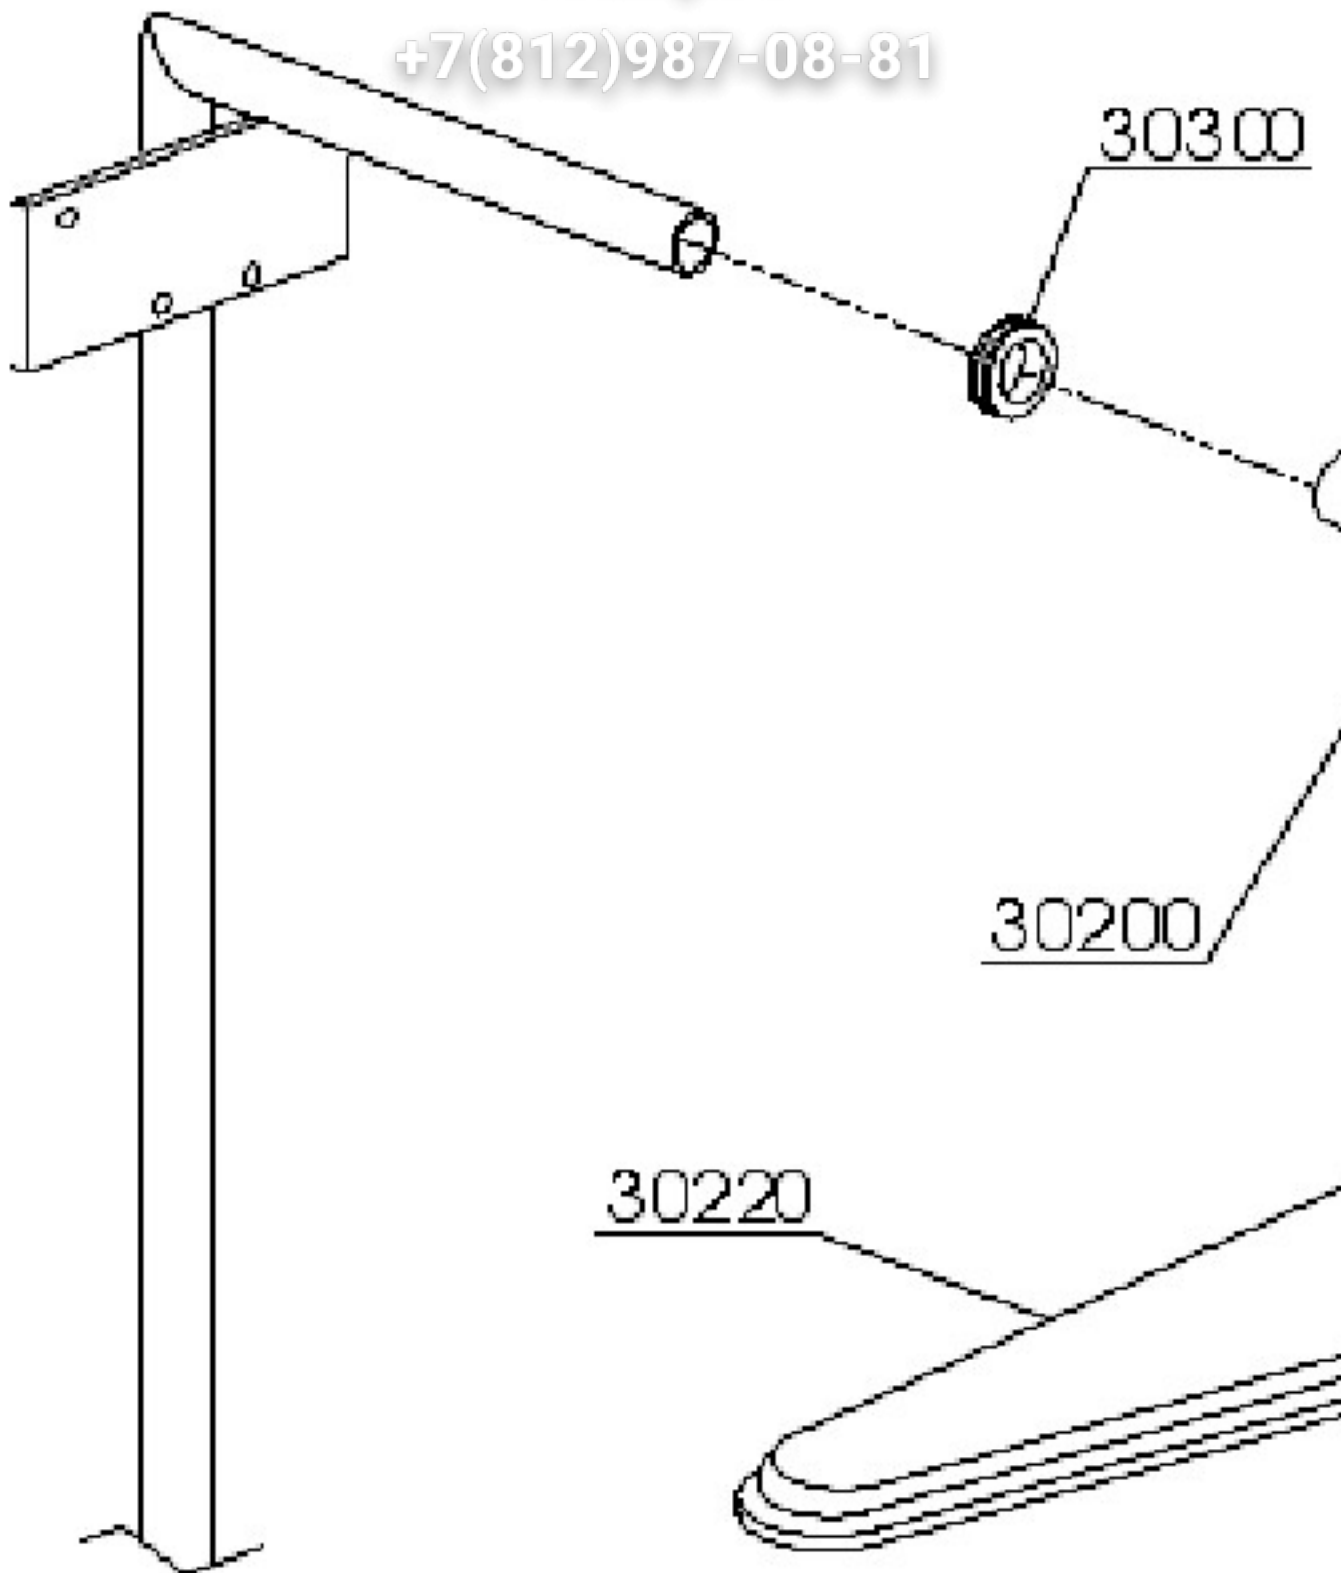

Зип Общепит

vsezip.ru

+7(812)987-08-81

303

Зип Общепит

vsezip.ru

+7(812)987-08-81

Page	Pos	Code	Description	Info
002	30300	3022060	BASKET SIDE	01/07/2003-
002	30305	36U0830	Basket support	01/07/2003-
002	30310	30Q3270	Filter with hole	01/07/2003-
002	30315	30Q3230	FILTER	01/07/2003-
002	30320	30Q3250	Suction filter	01/07/2003-
002	30325	3056130	Overflow pipe	01/07/2003-
002	30330	37Q5140	DEM 40 gasket	01/07/2003-
002	30335	3021640	Ferrule with filter	01/07/2003-
002	30340	36H1490	Basket-holder support pin	01/07/2003-
002	30345	36E4180	Foot	01/07/2003-
002	30350	32D1850	Cable-fastener with screw	01/07/2003-
002	30355	KD130-Pos.30355	O46 mm fairlead	01/07/2003-
002	30360	KD130-Pos.30360	Base assembly	01/07/2003-
002	30365	3103800	Right/left pilot bush	01/07/2003-
002	30370	3103800	Right/left pilot bush	01/07/2003-
002	30375	37Q5190	OR 151 NBR gasket	01/07/2003-
002	30380	32G3400	2,7KW HEATING EL.	01/07/2003-
002	30385	KD130-Pos.30385	Back panel	01/07/2003-
002	30390	32W4130	Limit stop push button	01/07/2003-
002	30395	3242130	Right standard	01/07/2003-
002	30400	3242120	Left standard	01/07/2003-
002	30405	3056140	Right side scrap tray	01/07/2003-
002	30410	37Q5100	95x75x3 gasket	01/07/2003-
002	30415	KD130-Pos.30415	Passage ring for the security cord	01/05/2005-
002	30420	3218310	Support for the security system assembly	01/05/2005-
002	30425	3191910	Spring	01/05/2005-
002	30435	3223970	Security system cord	01/05/2005-
003	150	3229130	Spoiler	01/07/2003-
003	155	36M7780	Grip	01/07/2003-
003	160	36F0520	Wheel for basket	01/07/2003-
003	165	31Z0290	SCREW	01/07/2003-
003	170	36E4150	Roller spacer	01/07/2003-
003	175	36H1530	Roller tie rod	01/07/2003-
003	180	33Q6460	M8 stainless steel self- lockin	01/07/2003-
003	185	3036150	Hood	01/07/2003-
003	190	30T7470	Union grip/levers tie rod	01/07/2003-
003	195	31Z0270	O10 stainless steel snap ring	01/07/2003-
003	200	36E4120	Spring bush	01/07/2003-
003	205	36F0530	Lever bearing	01/07/2003-
003	210	36M7750	Right lever	01/07/2003-
003	215	36M7760	Left lever	01/07/2003-
003	220	33Q6430	Capote movement cam	01/07/2003-
003	225	31Z0280	SCREW	01/07/2003-
003	230	37Q5130	Gasket	01/07/2003-
003	235	36H1460	Back spring	01/07/2003-
003	240	30T7480	Tie rod screw with hook	01/07/2003-
003	245	KD130-Pos.245	Lower door panel	01/07/2003-
003	250	3036430	Capote right sliding guide	01/07/2003-
003	255	3036440	Capote left sliding guide	01/07/2003-
003	260	3220830	Leavers bearing for hood	01/11/2004-
003	265	3016470	SCREW M10X35	01/07/2003-