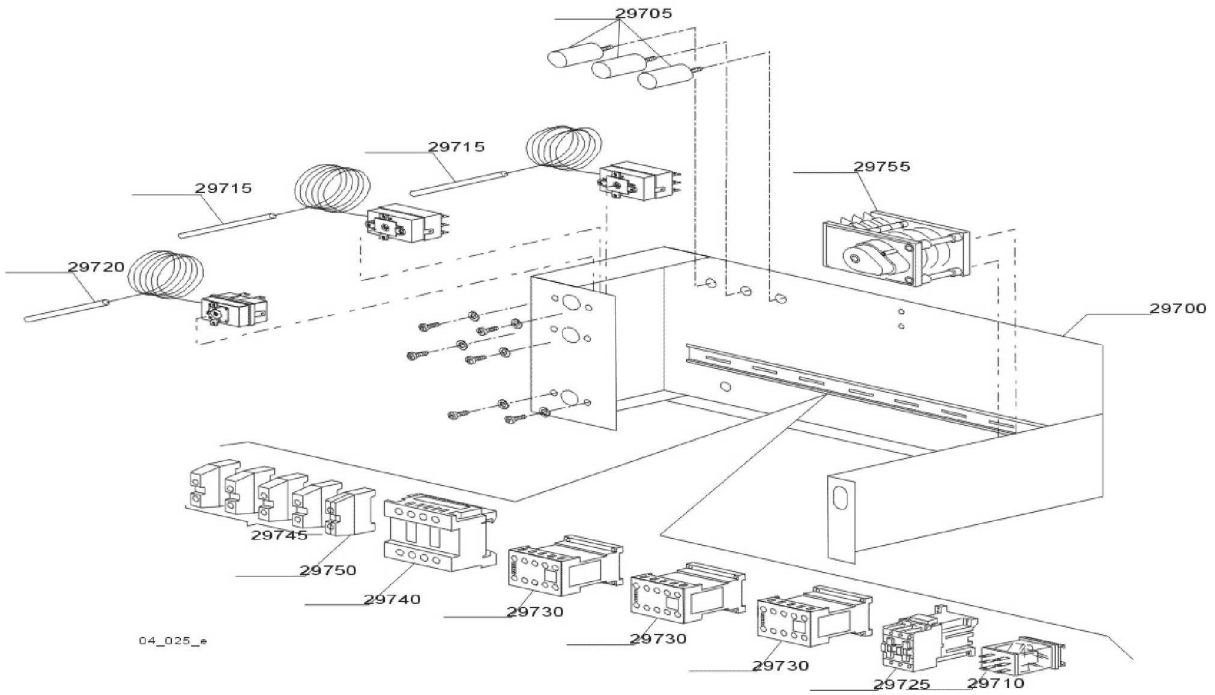

Зип Ощепит

vsezip.ru

+7(812)987-08-81