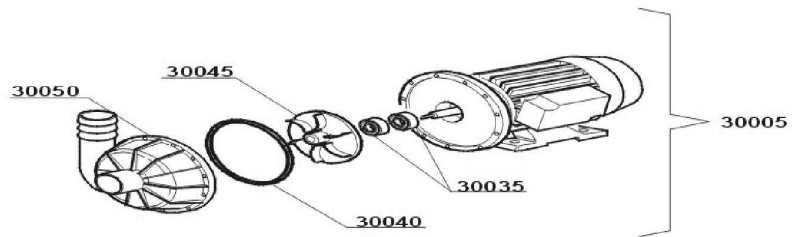

Зип Общепит

vsezip.ru

+7(812)987-08-81