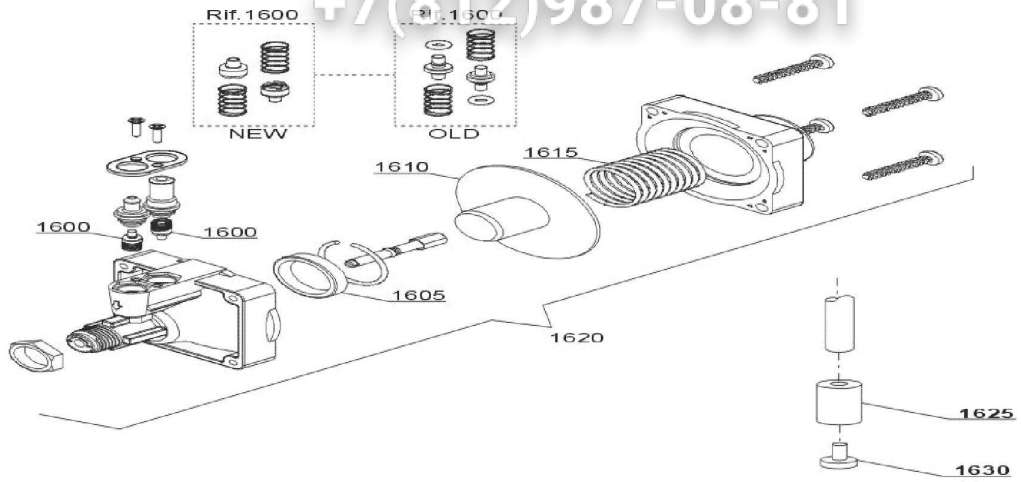

Зип Общепит

vsezip.ru

+7(812)987-08-81

10_003_e