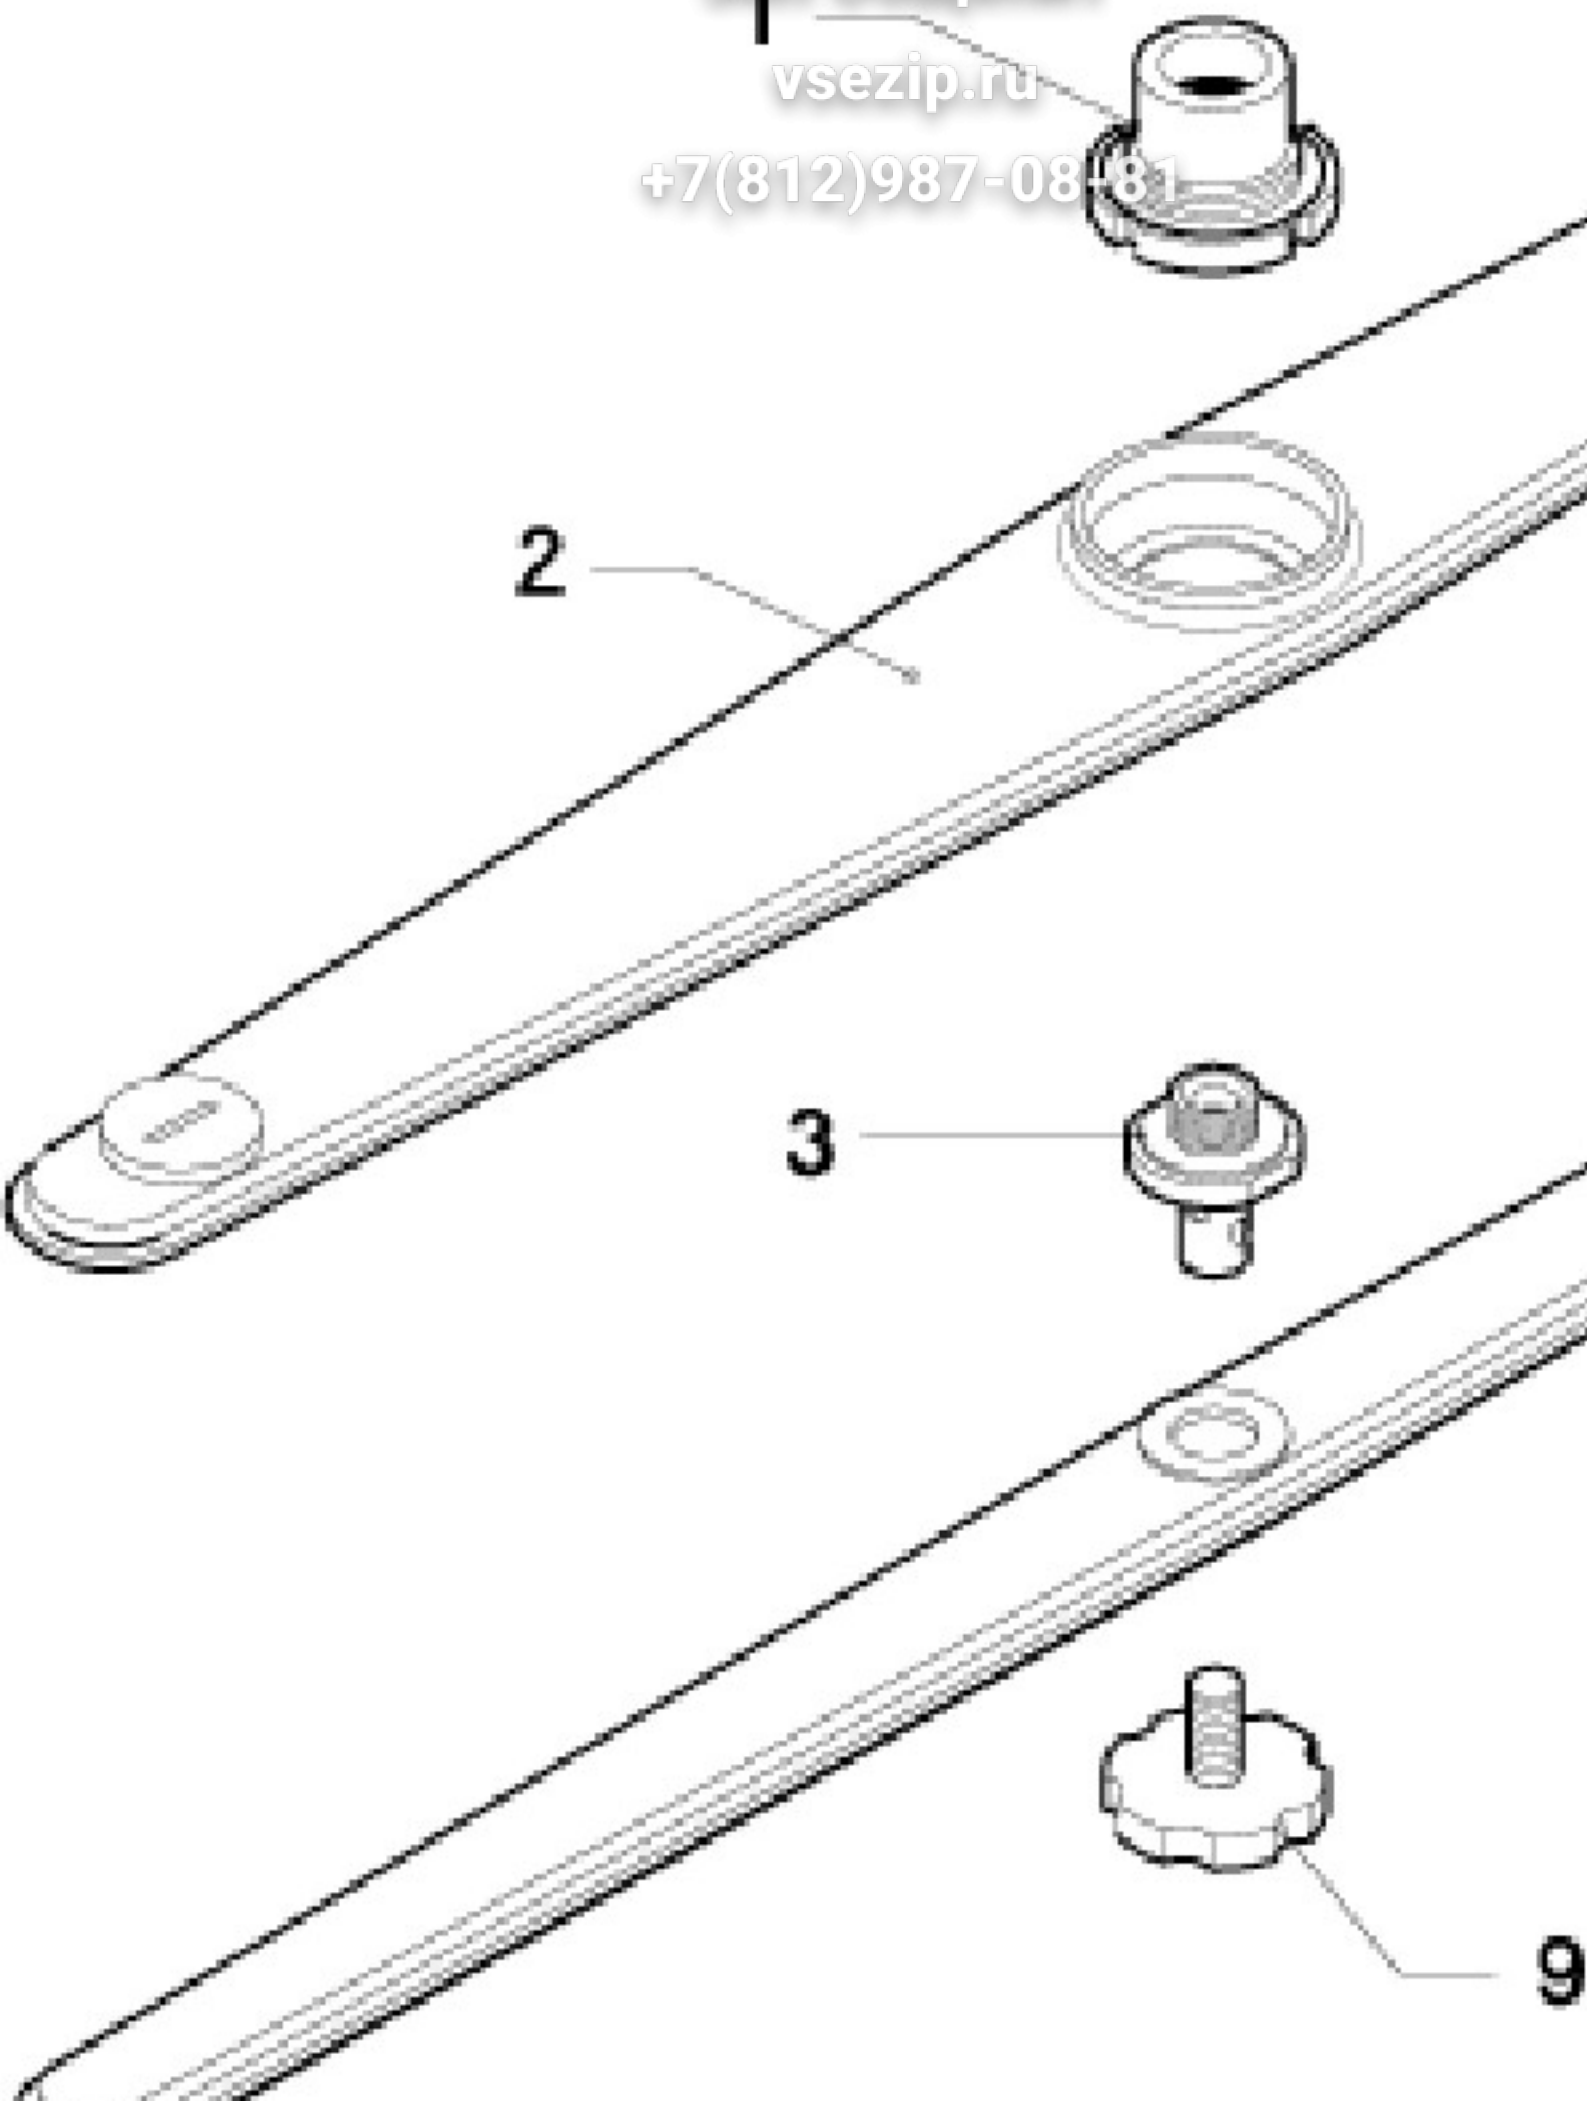

+7(812)987-08481

2

3

9

Зип Общепит

vsezip.ru

+7(812)987-08-81

Page	Pos	Code	Description	Info
002	001	LF50EMPS-Pos.001	BASE	01/01/2007-
002	002	3191250	TANK	01/01/2007-
002	003	3025220	DOOR ASS. Y	01/01/2007-
002	004	3023650	PROTECTION MAGNETO	01/01/2007-
002	005	31W0061	SPRING	01/01/2007-
002	006	3110250	NUT CATCH	01/01/2007-
002	007	3028470	PLASTIC FOOT	01/09/2009-
002	008	36G9150	DOOR PIN	01/01/2007-
002	009	36M6230	DOOR HINGE	01/01/2007-
002	010	3178320	RIGHT PANEL	15/03/2010-
002	011	3182150	LEFT PANEL	15/03/2010-
002	012	3182160	BACK PANEL	15/03/2010-
002	013	3113200	NUT	01/01/2007-
002	014	3027830	UPPER SIDE PANEL	01/01/2007-
002	015	3025230	LOWER PANEL	01/01/2007-
002	016	36H0670	DOOR SCREW STAY	01/01/2007-
002	017	35Z5530	PLATE	01/01/2007-
002	018	LF50EMPS-Pos.018	DOOR SUPPORT	01/01/2007-
003	001	LF50EMPS-Pos.001	BASE	01/01/2007-
003	002	LF50EMPS-Pos.002	BOILER	01/01/2007-
003	003	32G2140	HEATING EL.	01/01/2007-
003	004	33D2300	LANG DISPENSER	01/01/2007-
003	005	32Z8830	SAFETY THERMOSTAT	01/01/2007-
003	006	36M2830	HANDLE	01/01/2007-
003	007	32Z8840	THERMOSTAT 30-90C	01/01/2007-
003	008	32V2630	TANK THERMOSTAT	01/01/2007-
003	009	3037870	GASKET	01/01/2007-
003	010	33Q2190	RING NUT	01/01/2007-
003	011	LF50EMPS-Pos.011	CLAMP	01/01/2007-
003	012	LF50EMPS-Pos.012	FIXING CABLE	01/01/2007-
003	013	33D2310	SOLENOID VALVE	01/01/2007-
003	014	33M0350	PIPE	01/01/2007-
003	015	33D2100	SAFETY VALVE	01/09/2007-
003	016	131AA14	RUBBER HOSE Ø20x13	01/01/2007-
003	017	3140230	12/20 PIPE CLAMP	01/01/2007-
003	018	3175720	THREADED JOINT	01/01/2007-
003	019	3203310	PIPE	01/01/2007-
003	020	3190430	PRESSURE SWITCH PIPE	01/01/2007-
003	021	LF50EMPS-Pos.021	SCREW	01/01/2007-
003	022	3152420	O-RING	01/01/2007-
003	023	3228810	DRAIN PUMP	01/01/2010-
003	024	LF50EMPS-Pos.024	INLET ELBOW	01/01/2007-
003	025	3033430	PIPE FOR OUTLET Ø19 L=2000 FOR	01/01/2007-
003	026	LF50EMPS-Pos.026	CLAMP	01/01/2007-
003	027	LF50EMPS-Pos.027	CLAMP	01/01/2007-
003	028	3221670	THERMOSTAT SUPPORT	01/01/2007-
004	001	32G2070	HEATING ELEMENT 2000W	01/06/2010-
004	002	32M5770	PUMP	01/01/2007-
004	003	3027800	OUTLET ELBOW	01/01/2007-
004	004	3190430	PRESSURE SWITCH	01/01/2007-
004	005	33Q2190	PIPE RING NUT	01/01/2007-