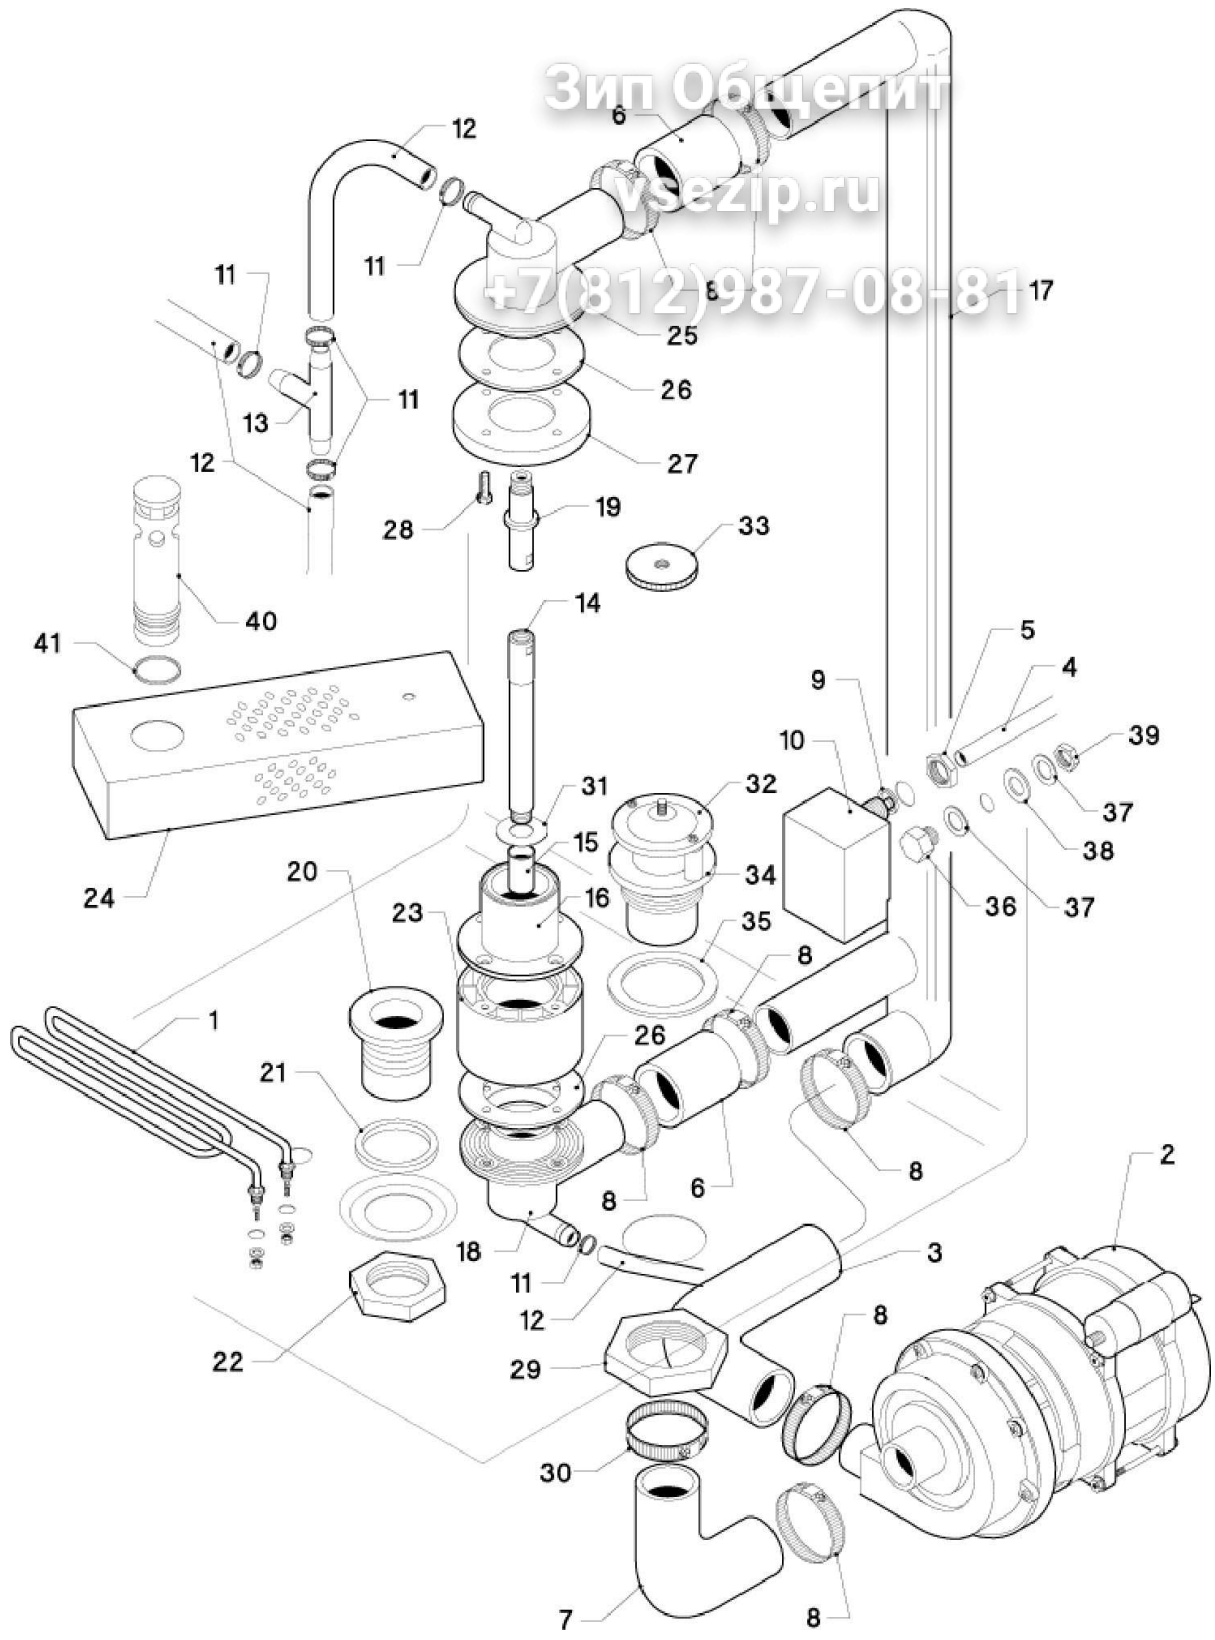

Зип Общепит

vsezip.ru

+7(812)987-08-81 17