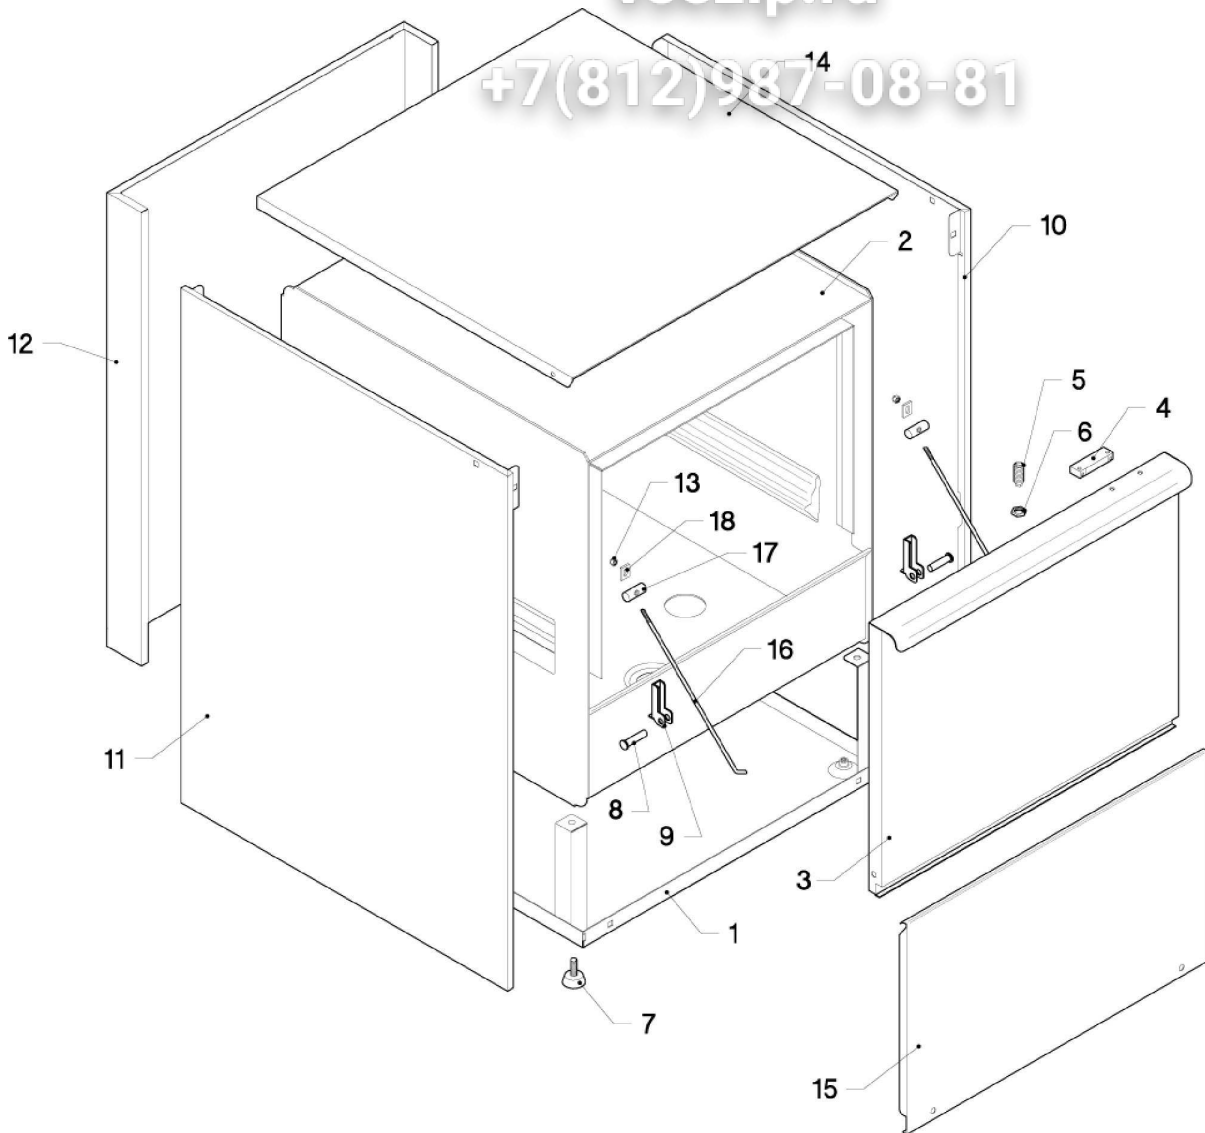

Зип Общепит

vsezip.ru

+7(812)987-08-81