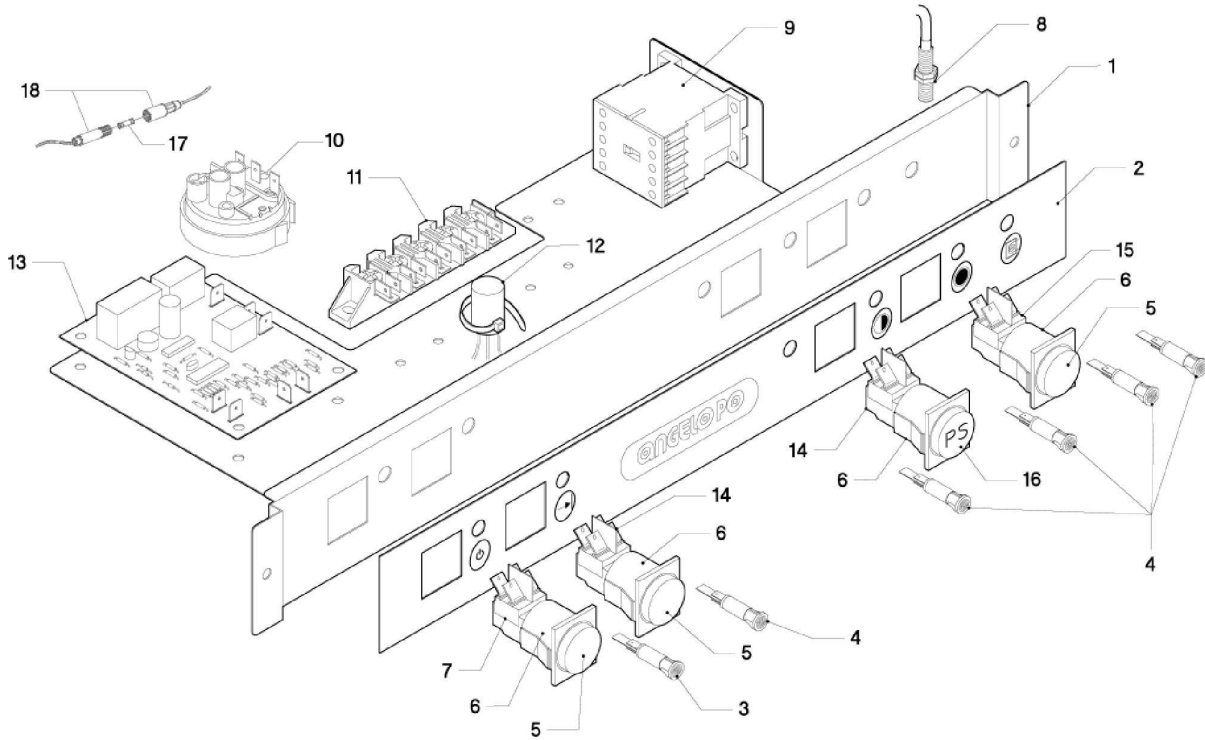

+7(812)987-08481

2

3

9

Зип Общепит

vsezip.ru

+7(812)987-08-81

Page	Pos	Code	Description	Info
002	001	LF50EMPS-Pos.001	BASE	01/01/2007-
002	002	3191250	TANK	01/01/2007-
002	003	3025220	DOOR ASS. Y	01/01/2007-
002	004	3023650	PROTECTION MAGNETO	01/01/2007-
002	005	31W0061	SPRING	01/01/2007-
002	006	3110250	NUT CATCH	01/01/2007-
002	007	3028470	PLASTIC FOOT	01/09/2009-
002	008	36G9150	DOOR PIN	01/01/2007-
002	009	36M6230	DOOR HINGE	01/01/2007-
002	010	3178320	RIGHT PANEL	15/03/2010-
002	011	3182150	LEFT PANEL	15/03/2010-
002	012	3182160	BACK PANEL	15/03/2010-
002	013	3113200	NUT	01/01/2007-
002	014	3027830	UPPER SIDE PANEL	01/01/2007-
002	015	3025230	LOWER PANEL	01/01/2007-
002	016	36H0670	DOOR SCREW STAY	01/01/2007-
002	017	35Z5530	PLATE	01/01/2007-
002	018	LF50EMPS-Pos.018	DOOR SUPPORT	01/01/2007-
003	001	LF50EMPS-Pos.001	BASE	01/01/2007-
003	002	LF50EMPS-Pos.002	BOILER	01/01/2007-
003	003	32G2140	HEATING EL.	01/01/2007-
003	004	33D2300	LANG DISPENSER	01/01/2007-
003	005	32Z8830	SAFETY THERMOSTAT	01/01/2007-
003	006	36M2830	HANDLE	01/01/2007-
003	007	32Z8840	THERMOSTAT 30-90C	01/01/2007-
003	008	32V2630	TANK THERMOSTAT	01/01/2007-
003	009	3037870	GASKET	01/01/2007-
003	010	33Q2190	RING NUT	01/01/2007-
003	011	LF50EMPS-Pos.011	CLAMP	01/01/2007-
003	012	LF50EMPS-Pos.012	FIXING CABLE	01/01/2007-
003	013	33D2310	SOLENOID VALVE	01/01/2007-
003	014	33M0350	PIPE	01/01/2007-
003	015	33D2100	SAFETY VALVE	01/09/2007-
003	016	131AA14	RUBBER HOSE Ø20x13	01/01/2007-
003	017	3140230	12/20 PIPE CLAMP	01/01/2007-
003	018	3175720	THREADED JOINT	01/01/2007-
003	019	3203310	PIPE	01/01/2007-
003	020	3190430	PRESSURE SWITCH PIPE	01/01/2007-
003	021	LF50EMPS-Pos.021	SCREW	01/01/2007-
003	022	3152420	O-RING	01/01/2007-
003	023	3228810	DRAIN PUMP	01/01/2010-
003	024	LF50EMPS-Pos.024	INLET ELBOW	01/01/2007-
003	025	3033430	PIPE FOR OUTLET Ø19 L=2000 FOR	01/01/2007-
003	026	LF50EMPS-Pos.026	CLAMP	01/01/2007-
003	027	LF50EMPS-Pos.027	CLAMP	01/01/2007-
003	028	3221670	THERMOSTAT SUPPORT	01/01/2007-
004	001	32G2070	HEATING ELEMENT 2000W	01/06/2010-
004	002	32M5770	PUMP	01/01/2007-
004	003	3027800	OUTLET ELBOW	01/01/2007-
004	004	3190430	PRESSURE SWITCH	01/01/2007-
004	005	33Q2190	PIPE RING NUT	01/01/2007-