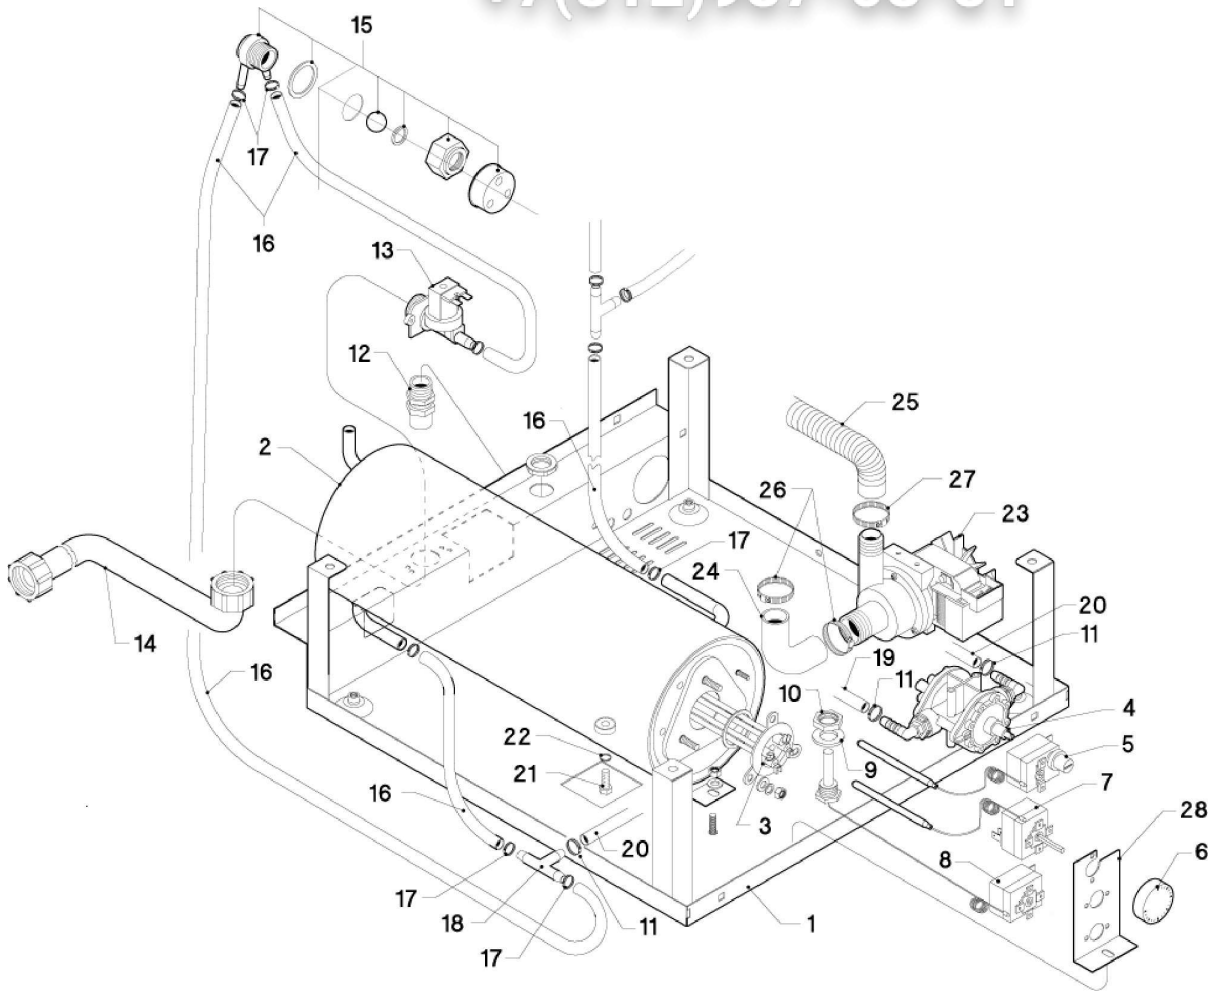

Зип Общепит

vsezip.ru

+7(812)987-08-81